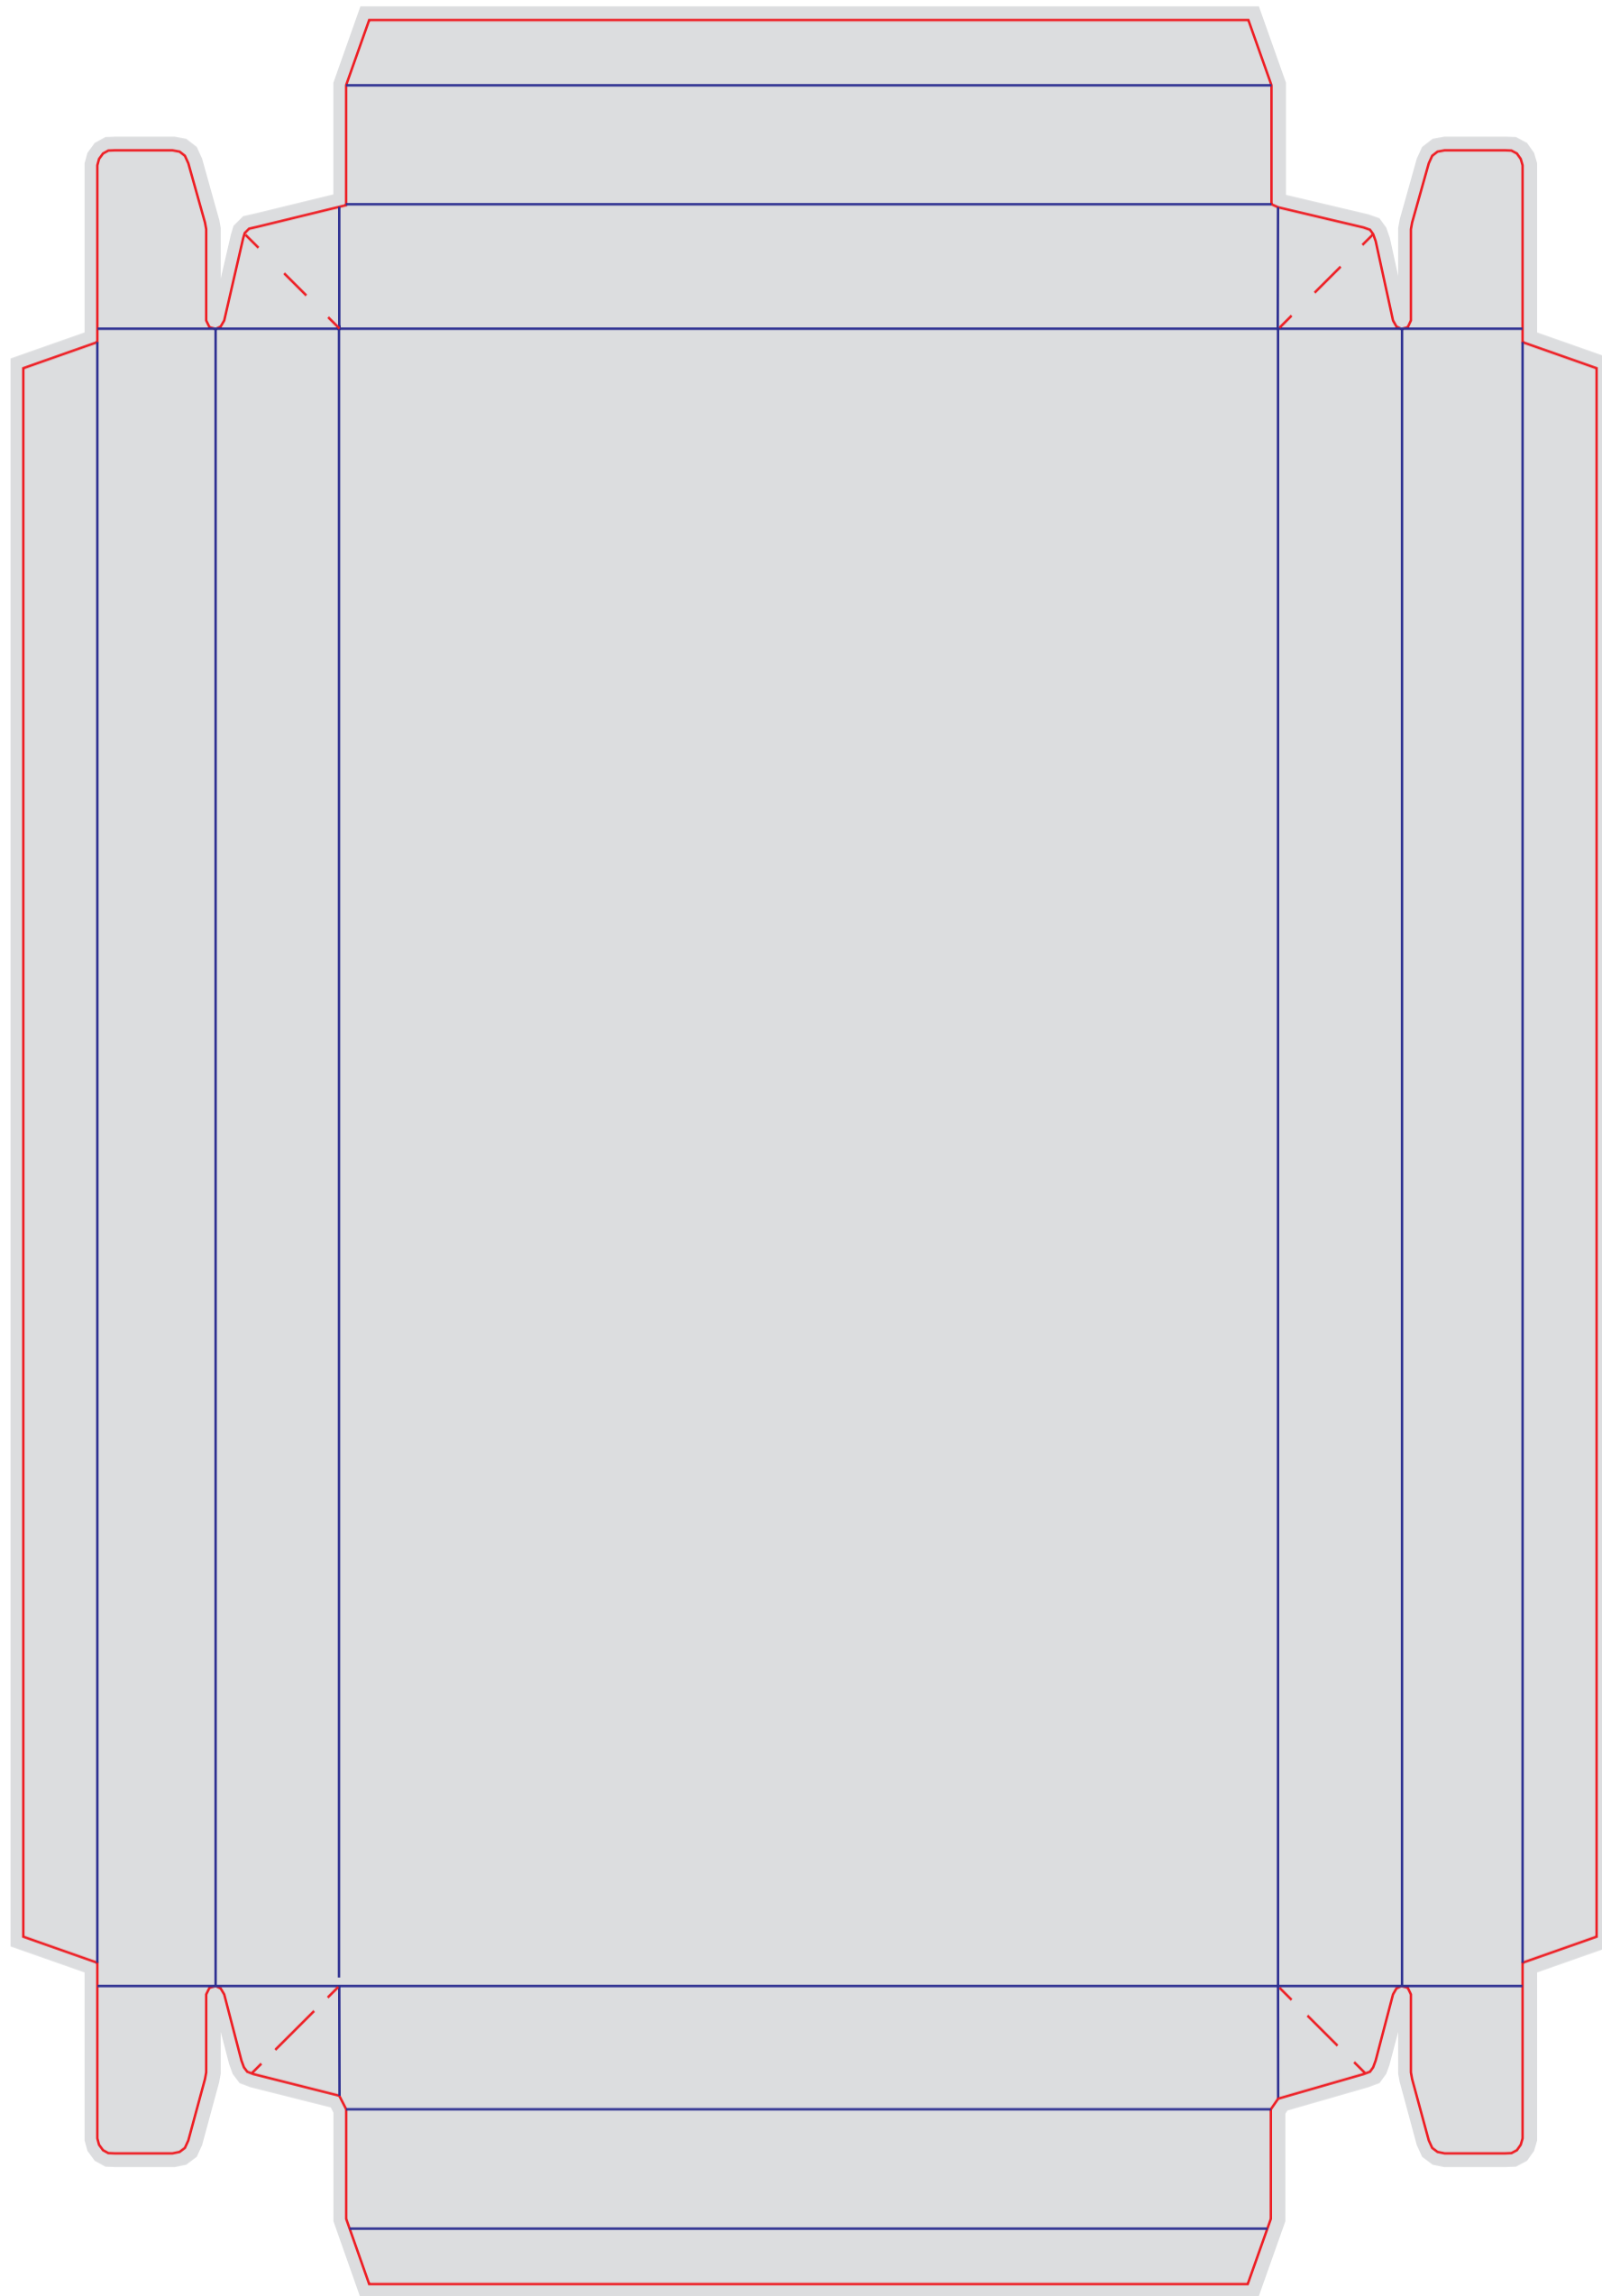

размер штампа - 332x231 мм
размер изделия - 243x138x17 мм

Файл штампа - BOX16-verh_243x138x17.eps