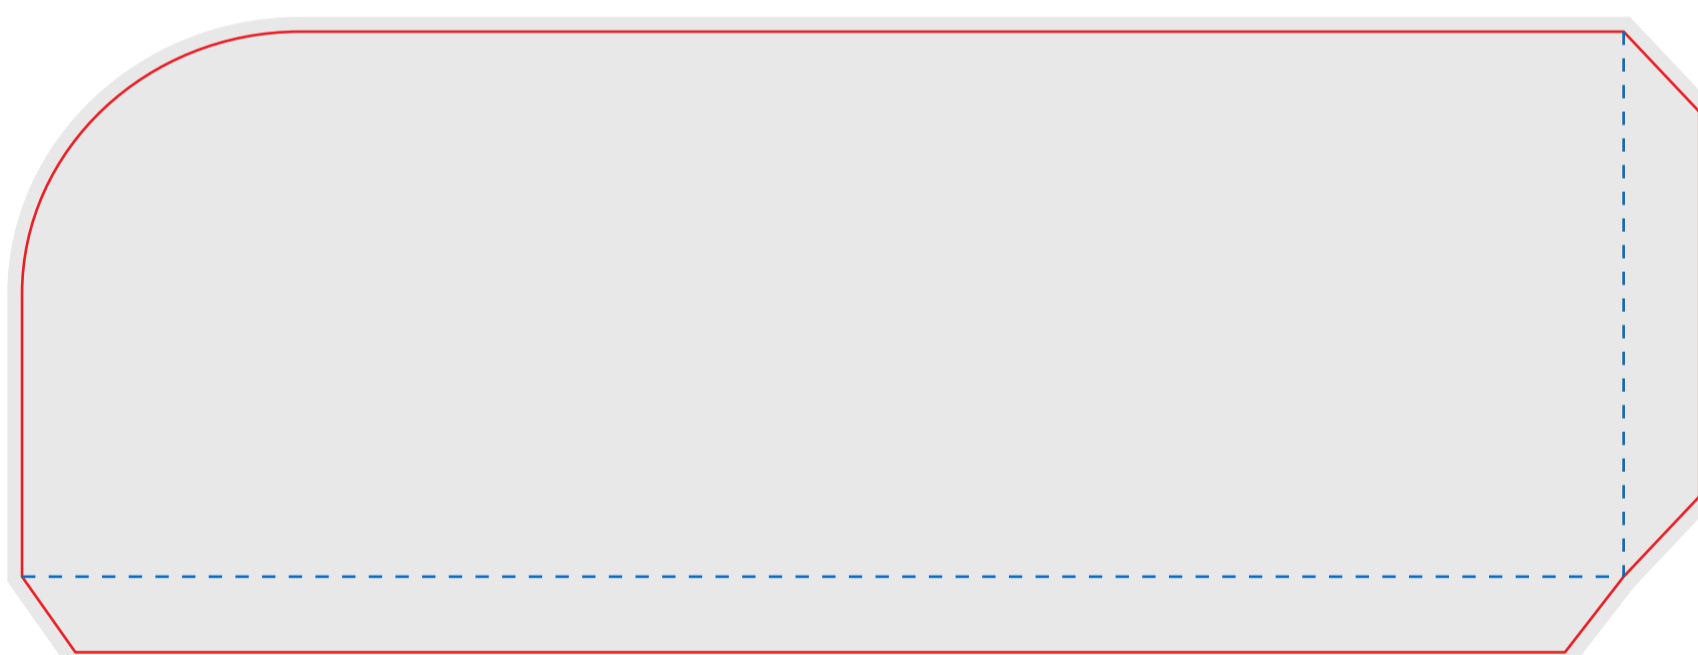

Файл штампа - KARMAN06_212x72_sprint_P_019