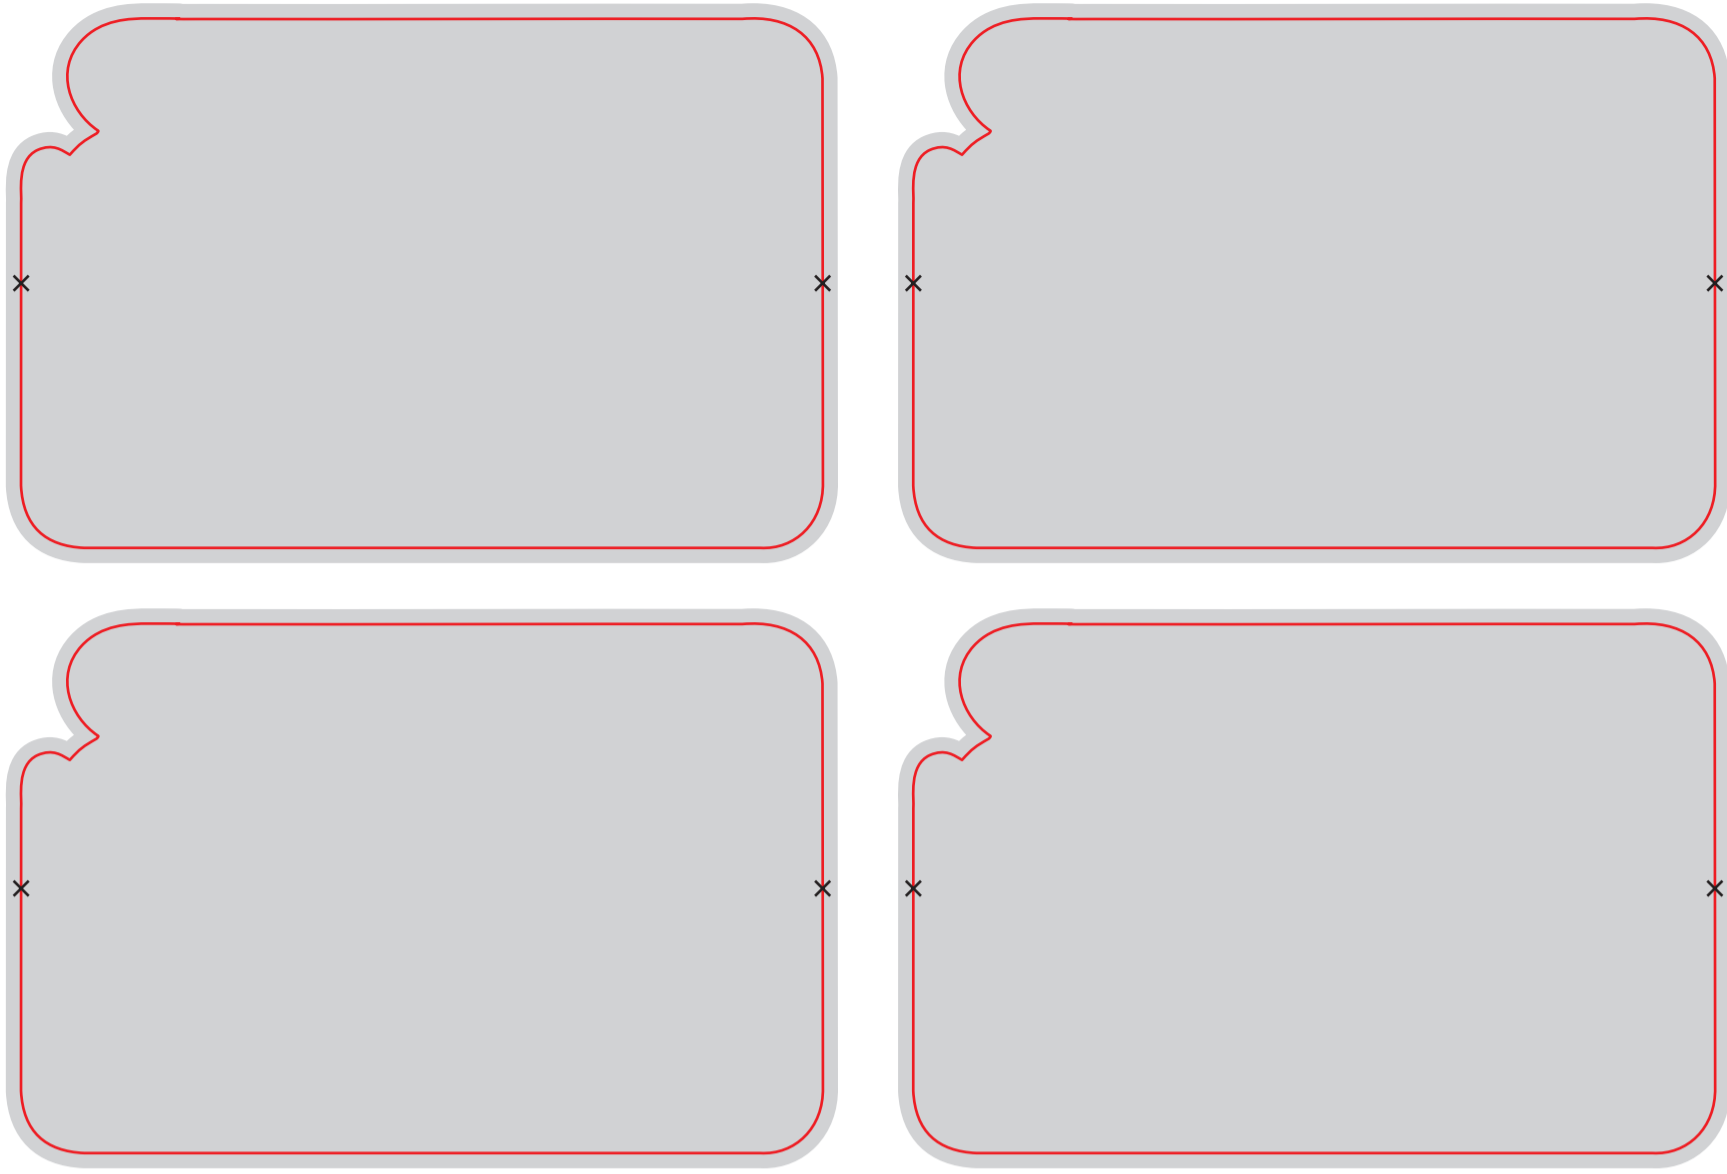

размер штампа - 226 x 150 мм

размер изделия - 106 x 70 мм