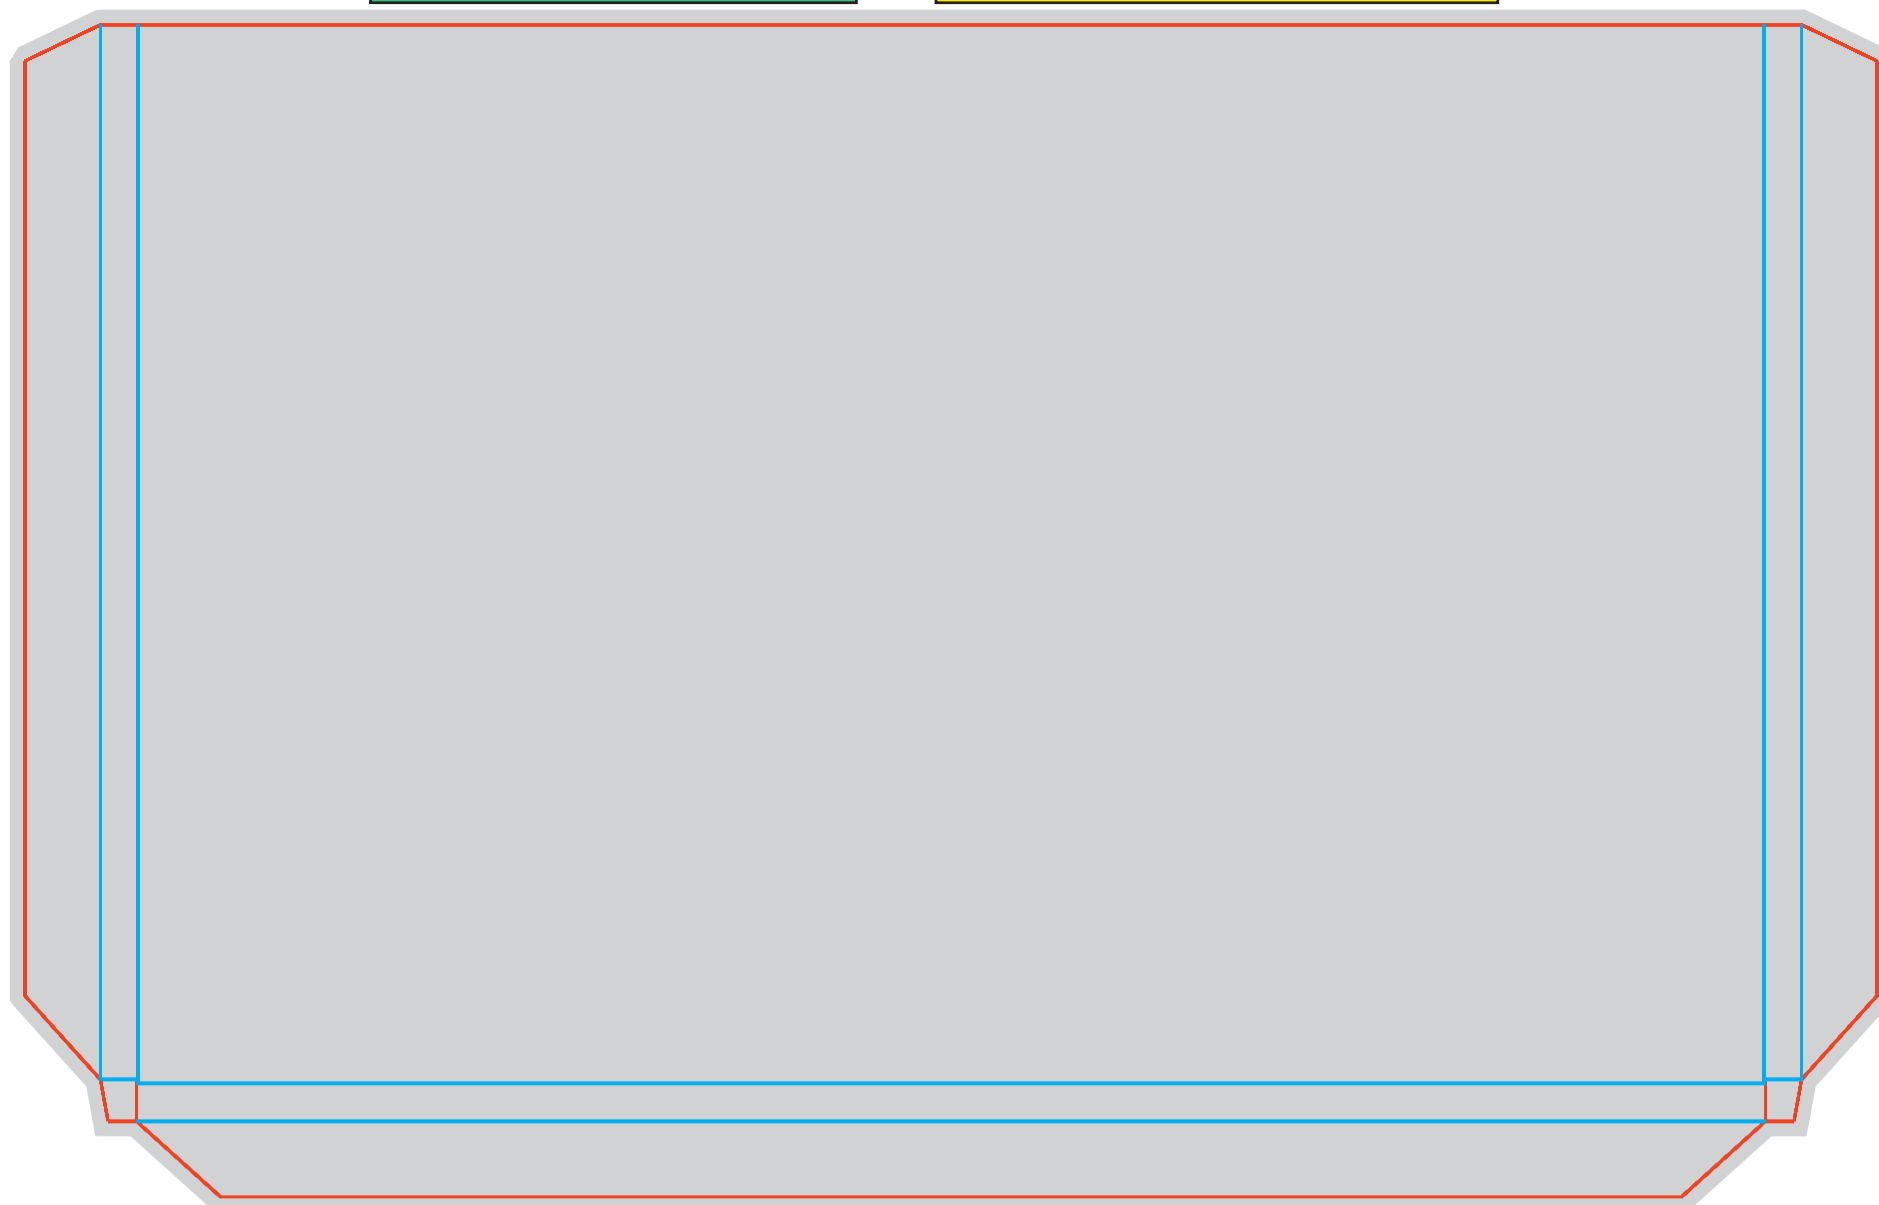

размер штампа - 245 x 155 мм

размер изделия - 215 x 140 x 5 мм

Файл штампа - KARMAN01-karman-215x140.eps