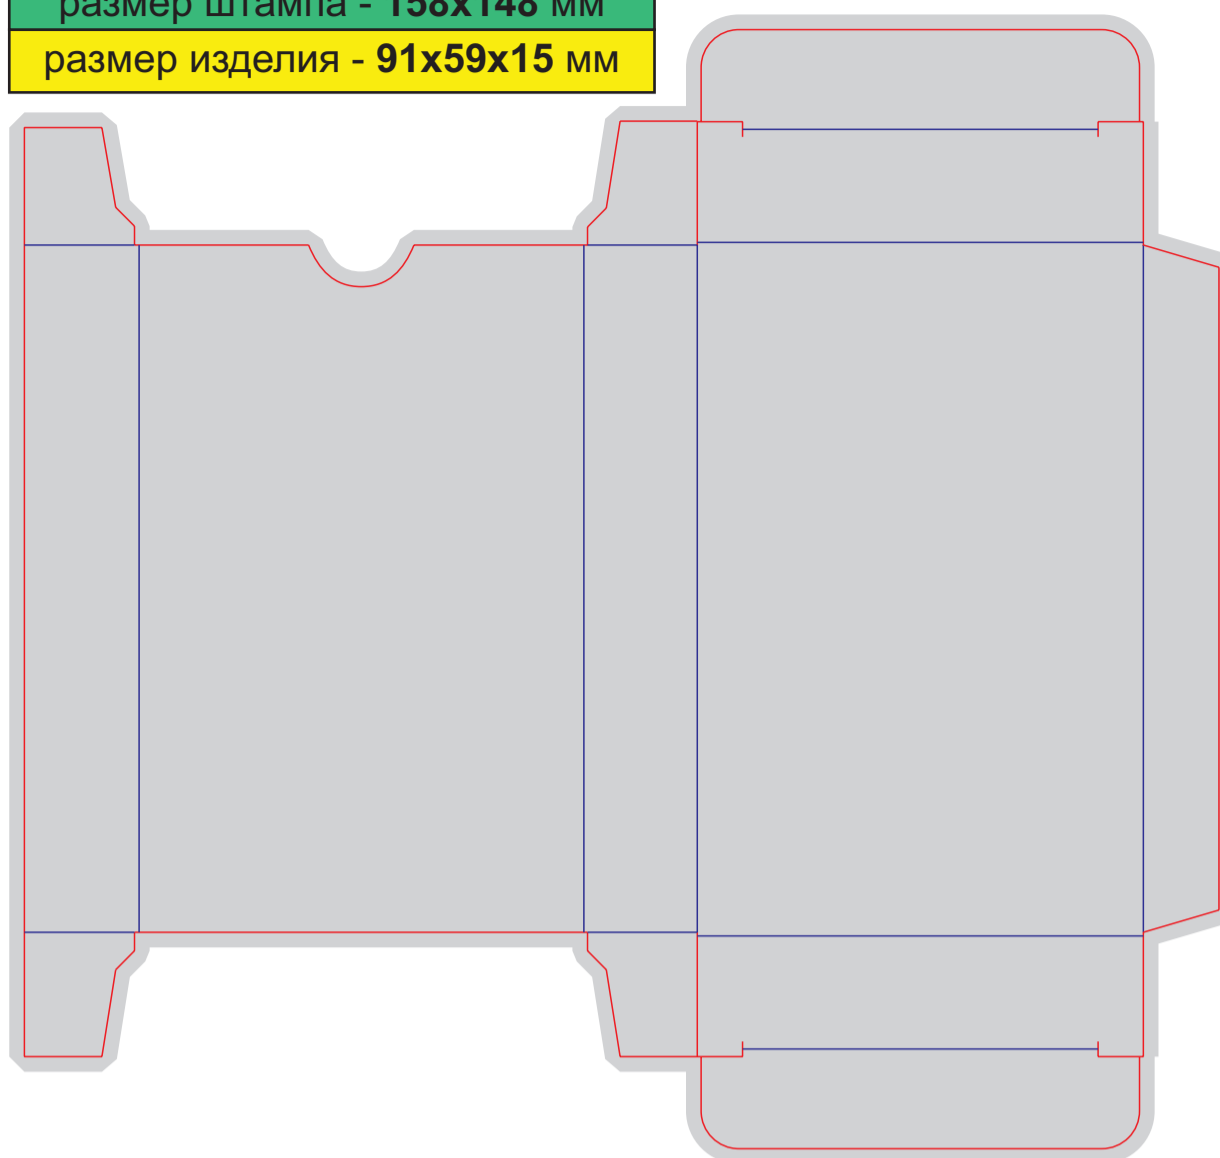

размер штампа - 158x148 мм
размер изделия - 91x59x15 мм

Файл штампа - BOX12_Cards-bridge36.eps

размер штампа - 172x160 мм
размер изделия - 91x59x22 мм