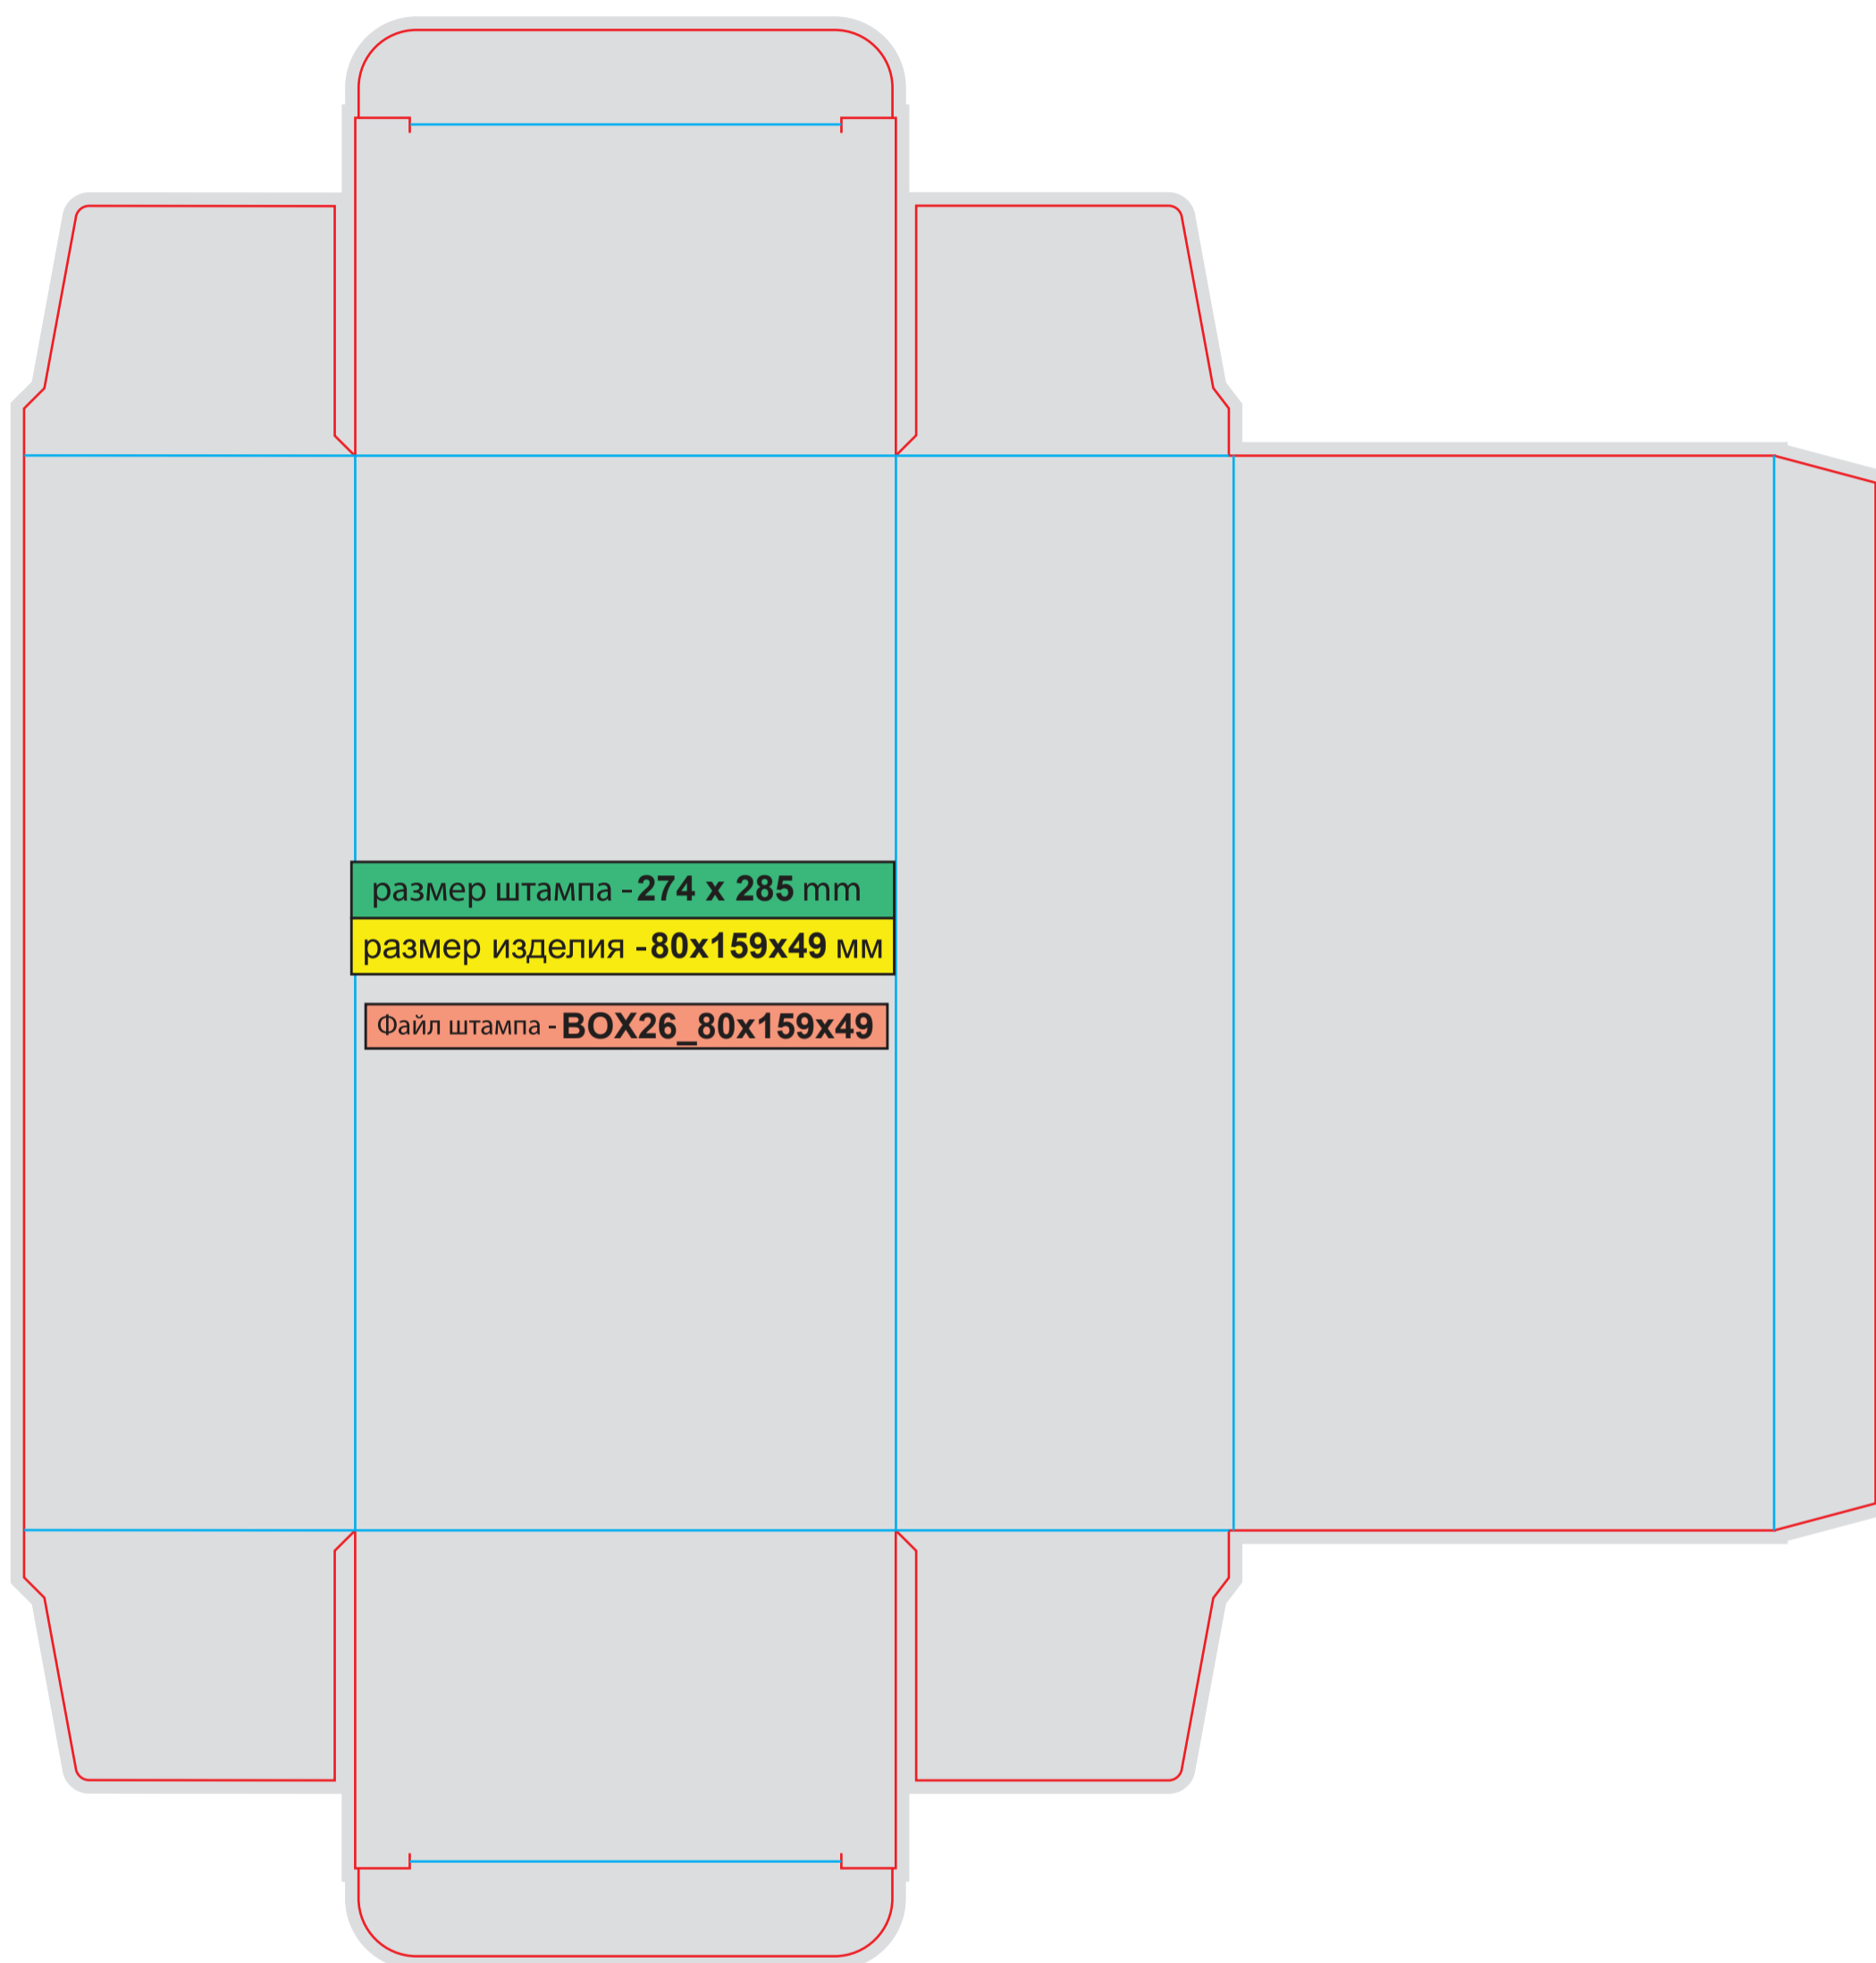

ВНИМАНИЕ!
Изображение
уменьшено на 25%!

размер штампа - 536 x 324 mm
размер изделия - 130x130x82мм

Файл штампа - BOX23_130x130x82

размер штампа - 450 x 346 мм

размер изделия - 150x200x60 мм

Файл штампа - **BOX24_150x200x60**