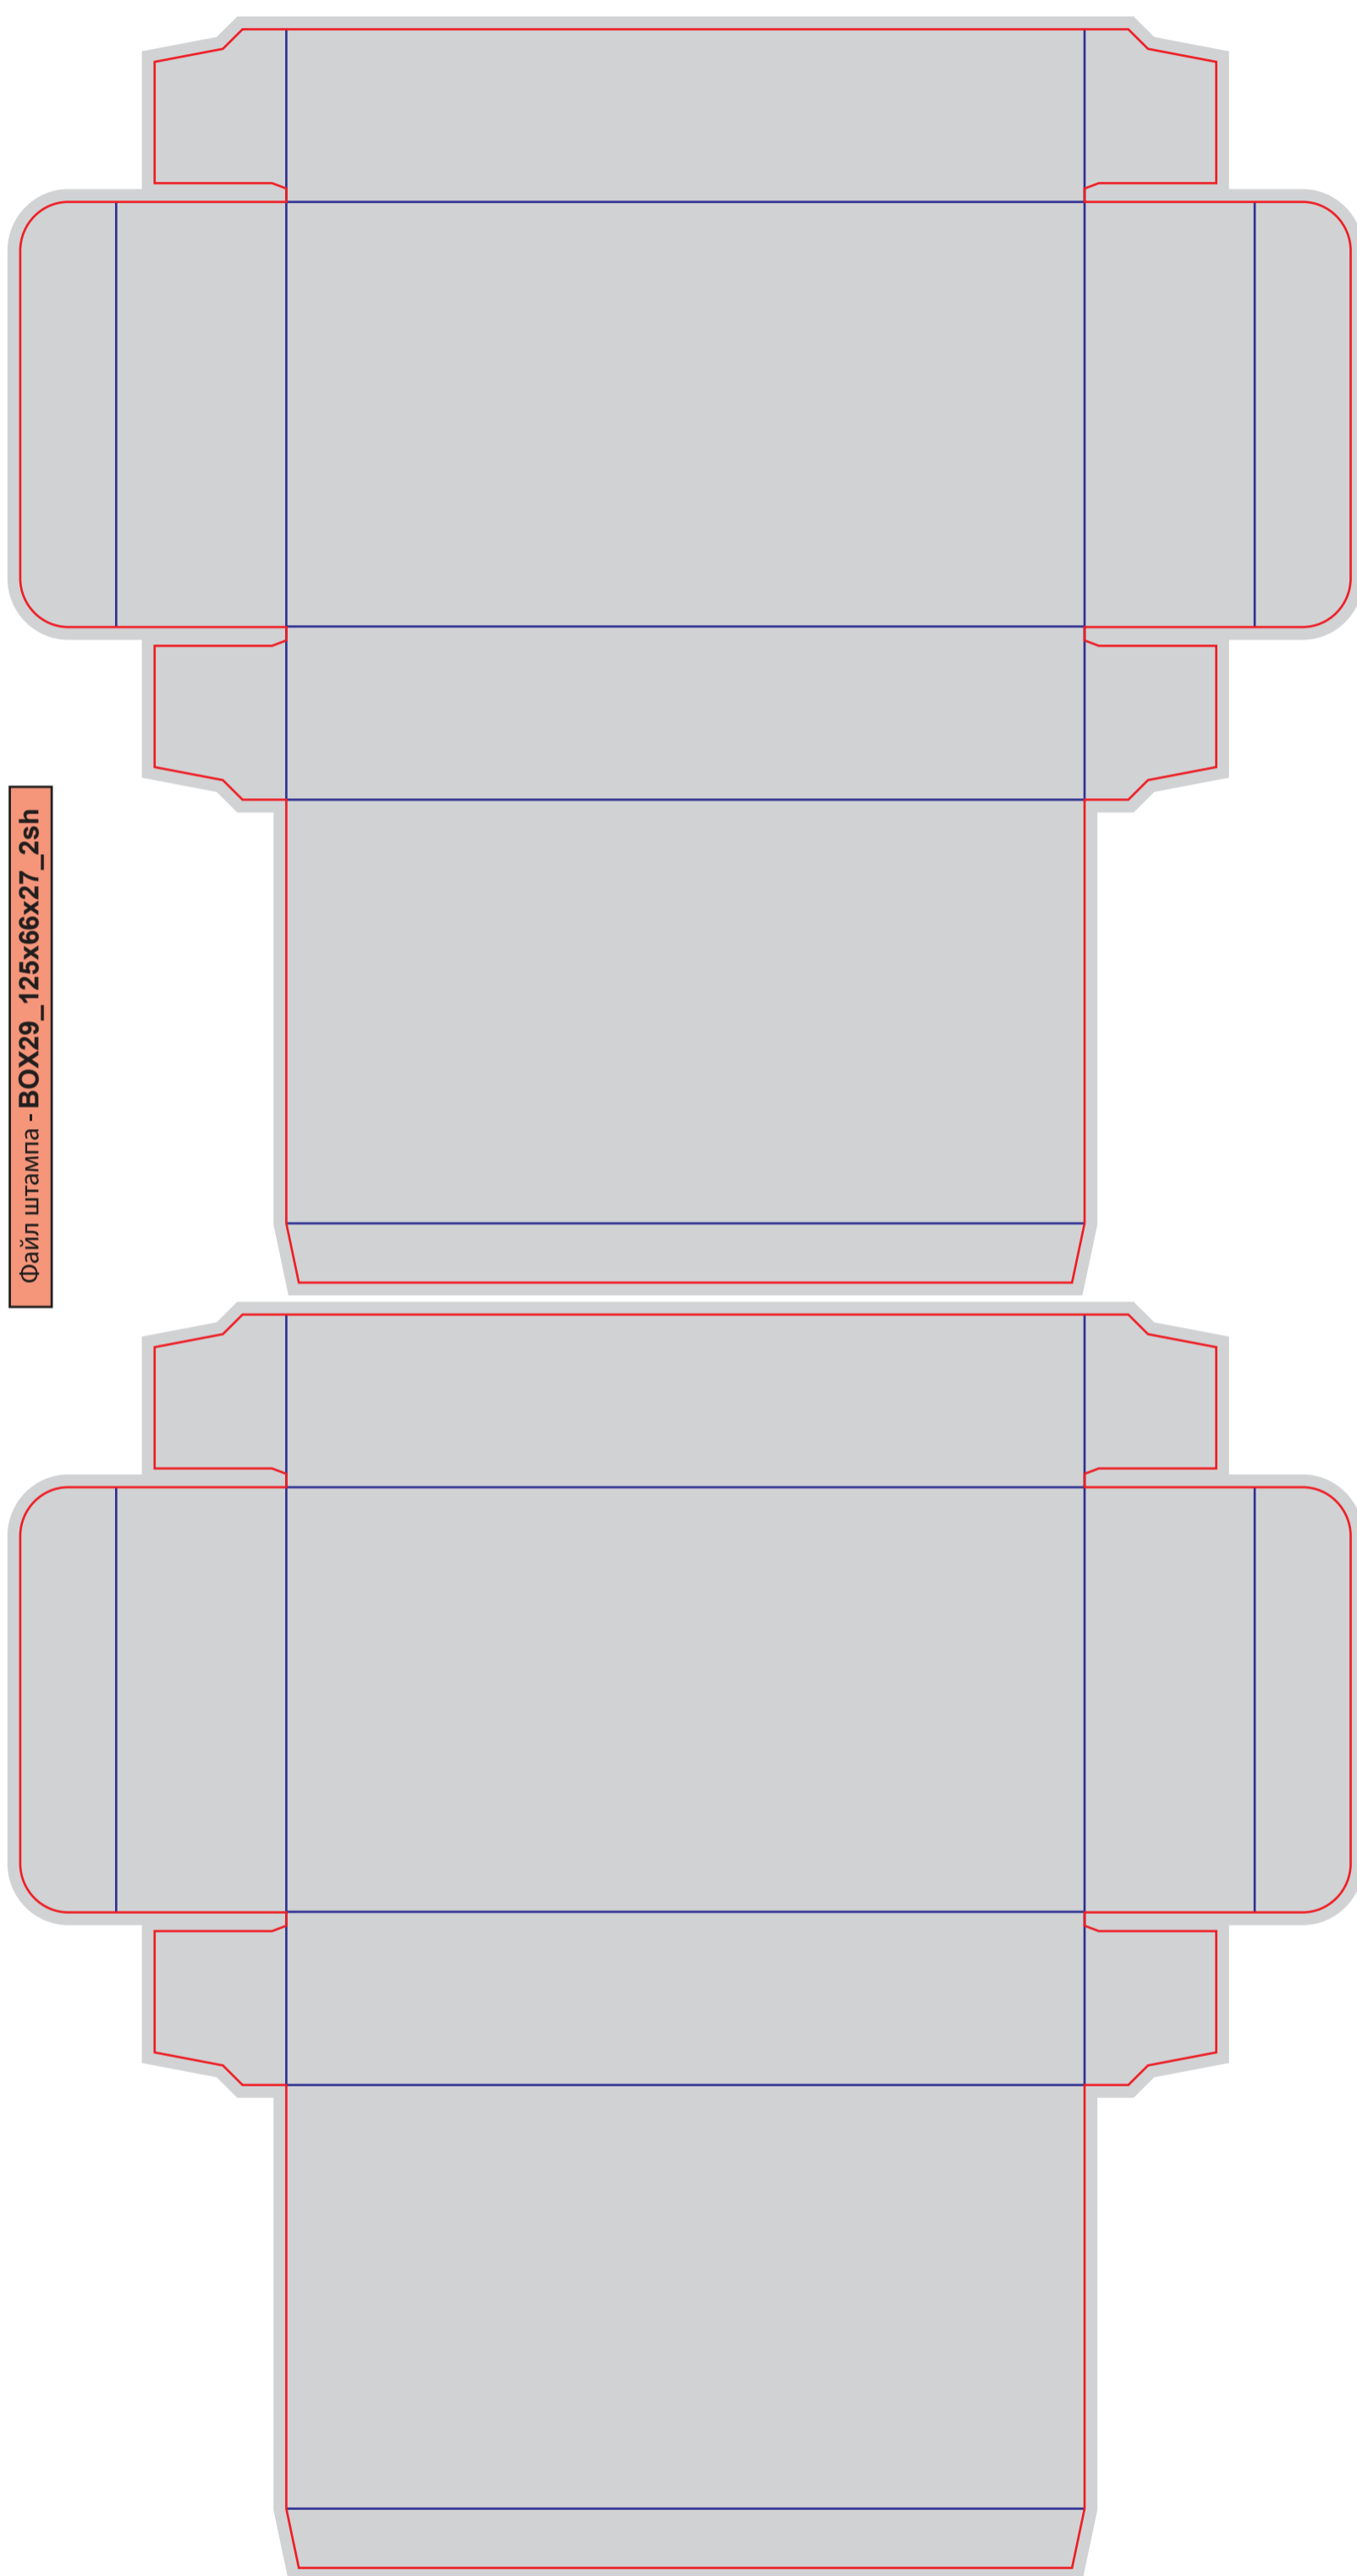

размер штампа - 397 x 208 мм
размер изделия - 125x66x27 мм

Файл штампа - BOX29_125x66x27_2sh