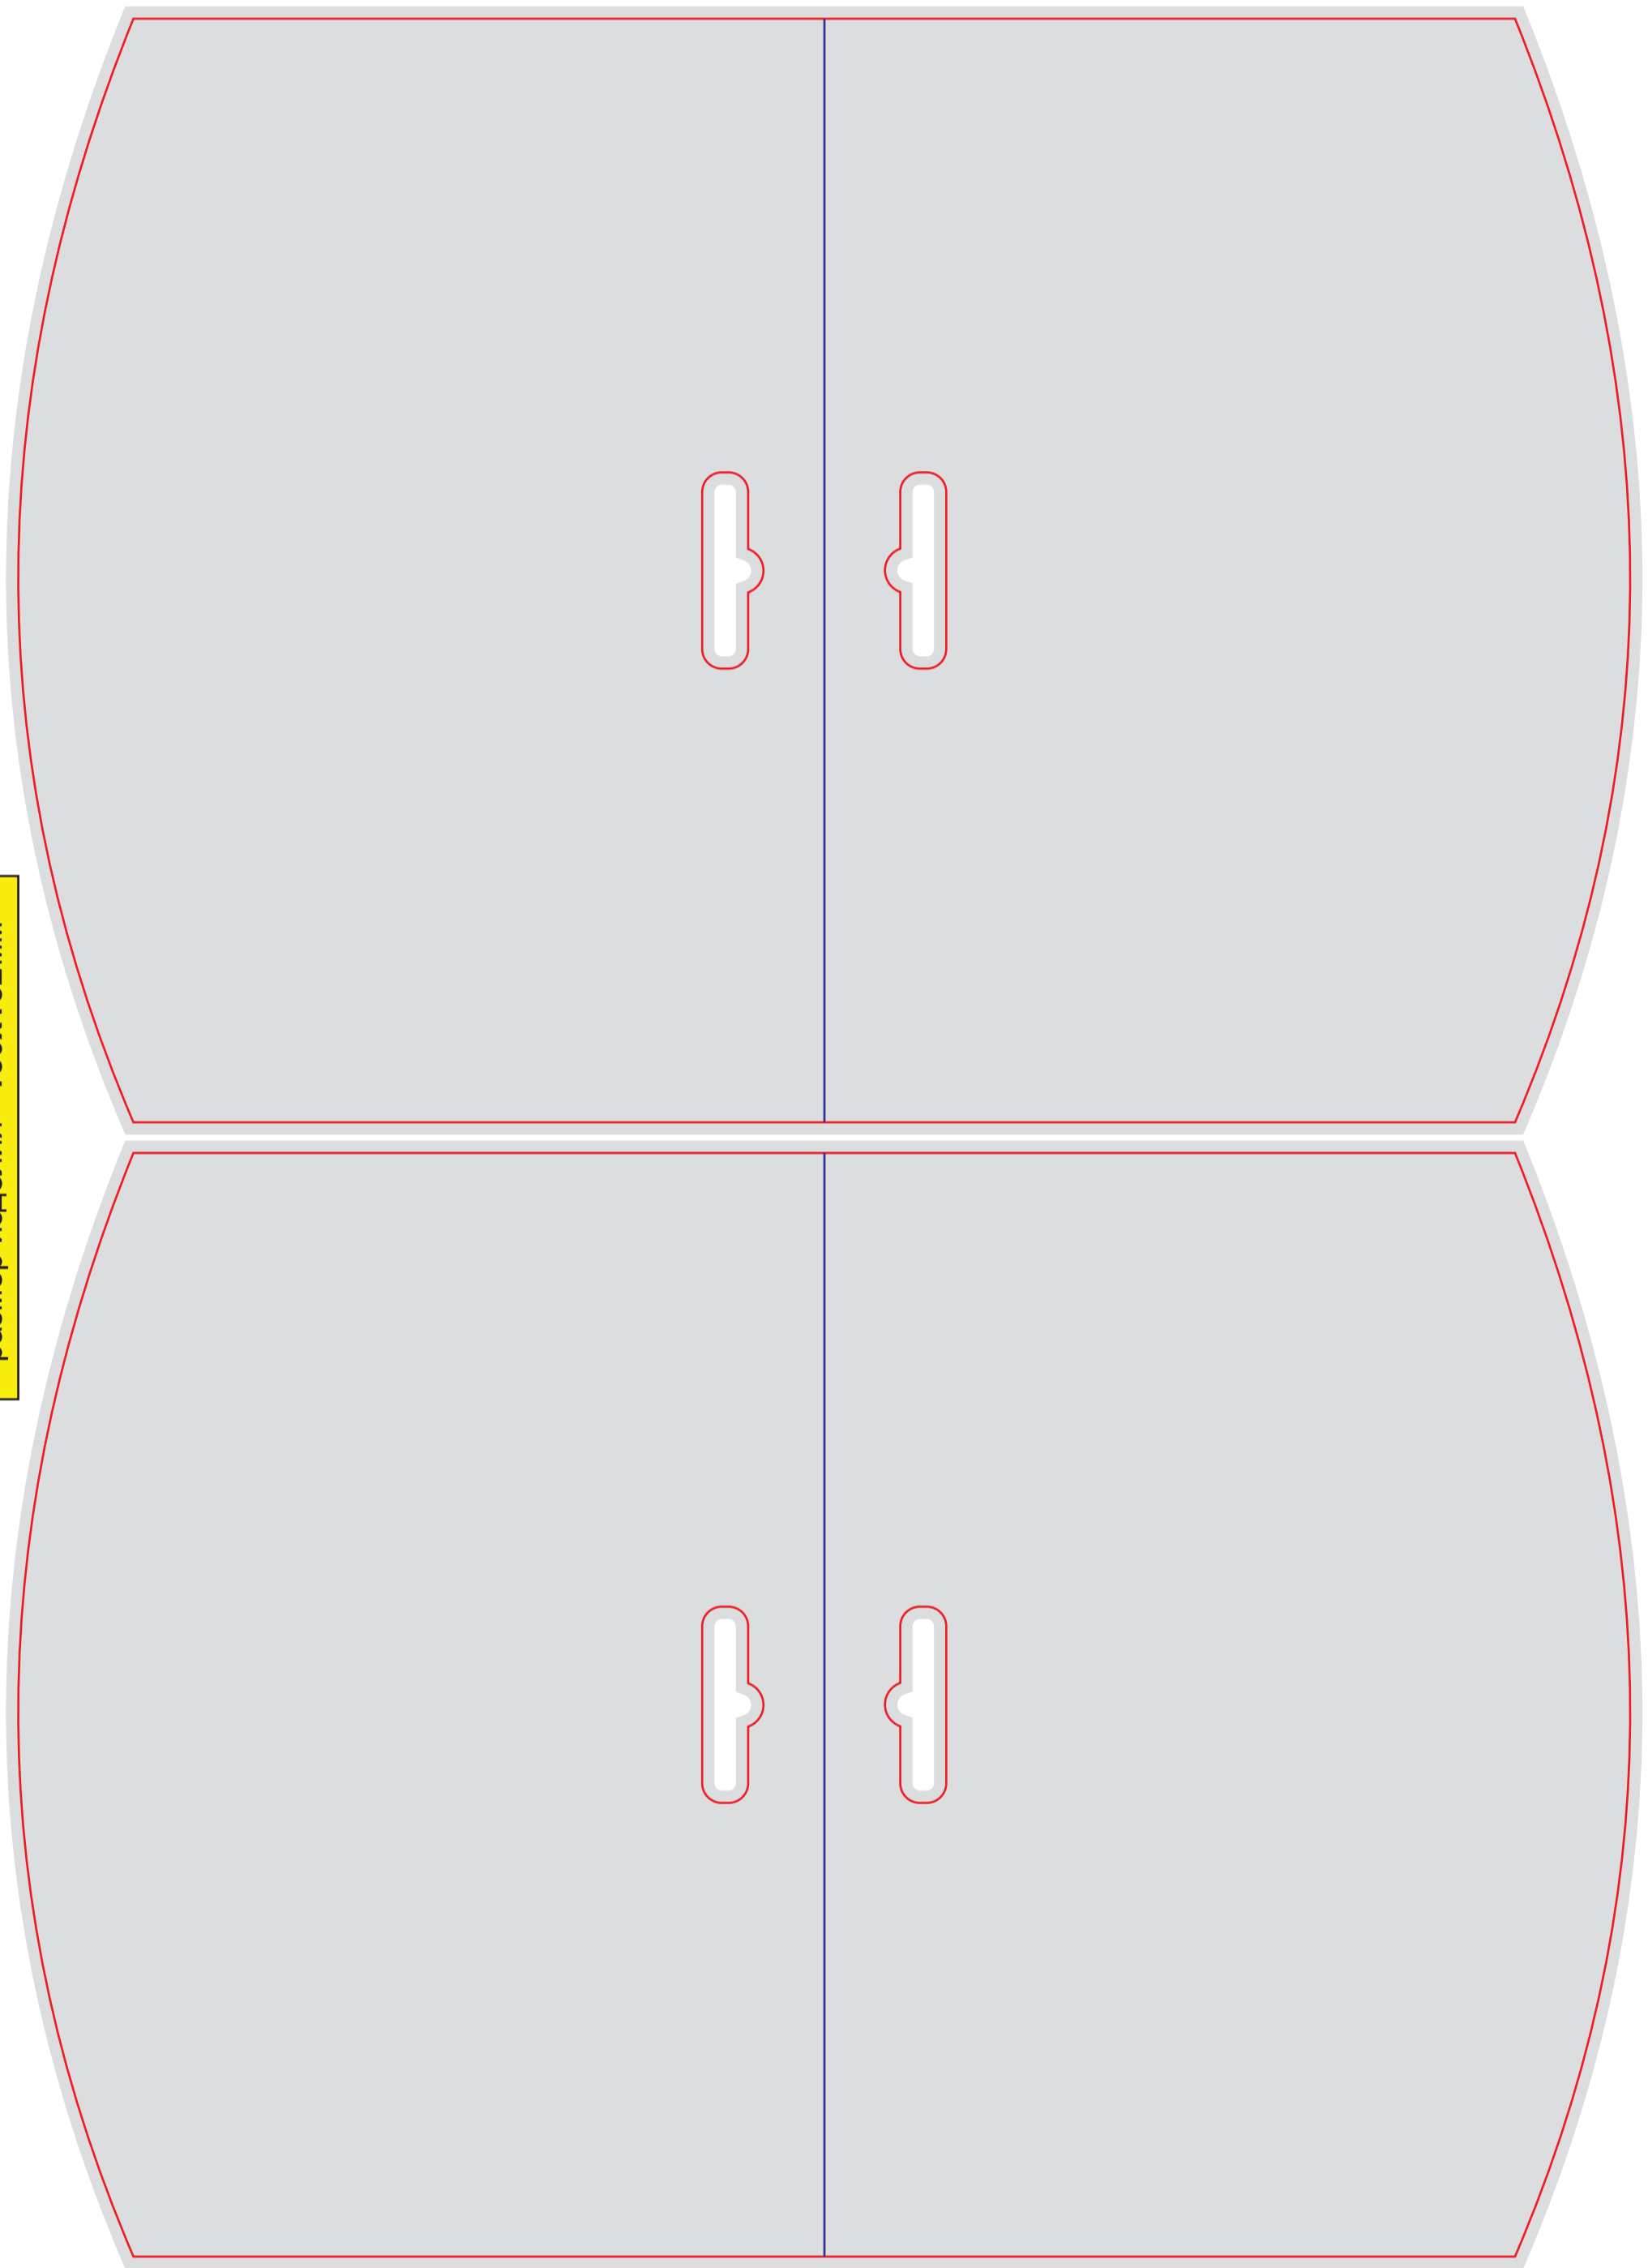

размер штампа - 365x263 мм
размер изделия - 180x132 мм

Файл штампа - FIG42_podves_180x132.eps