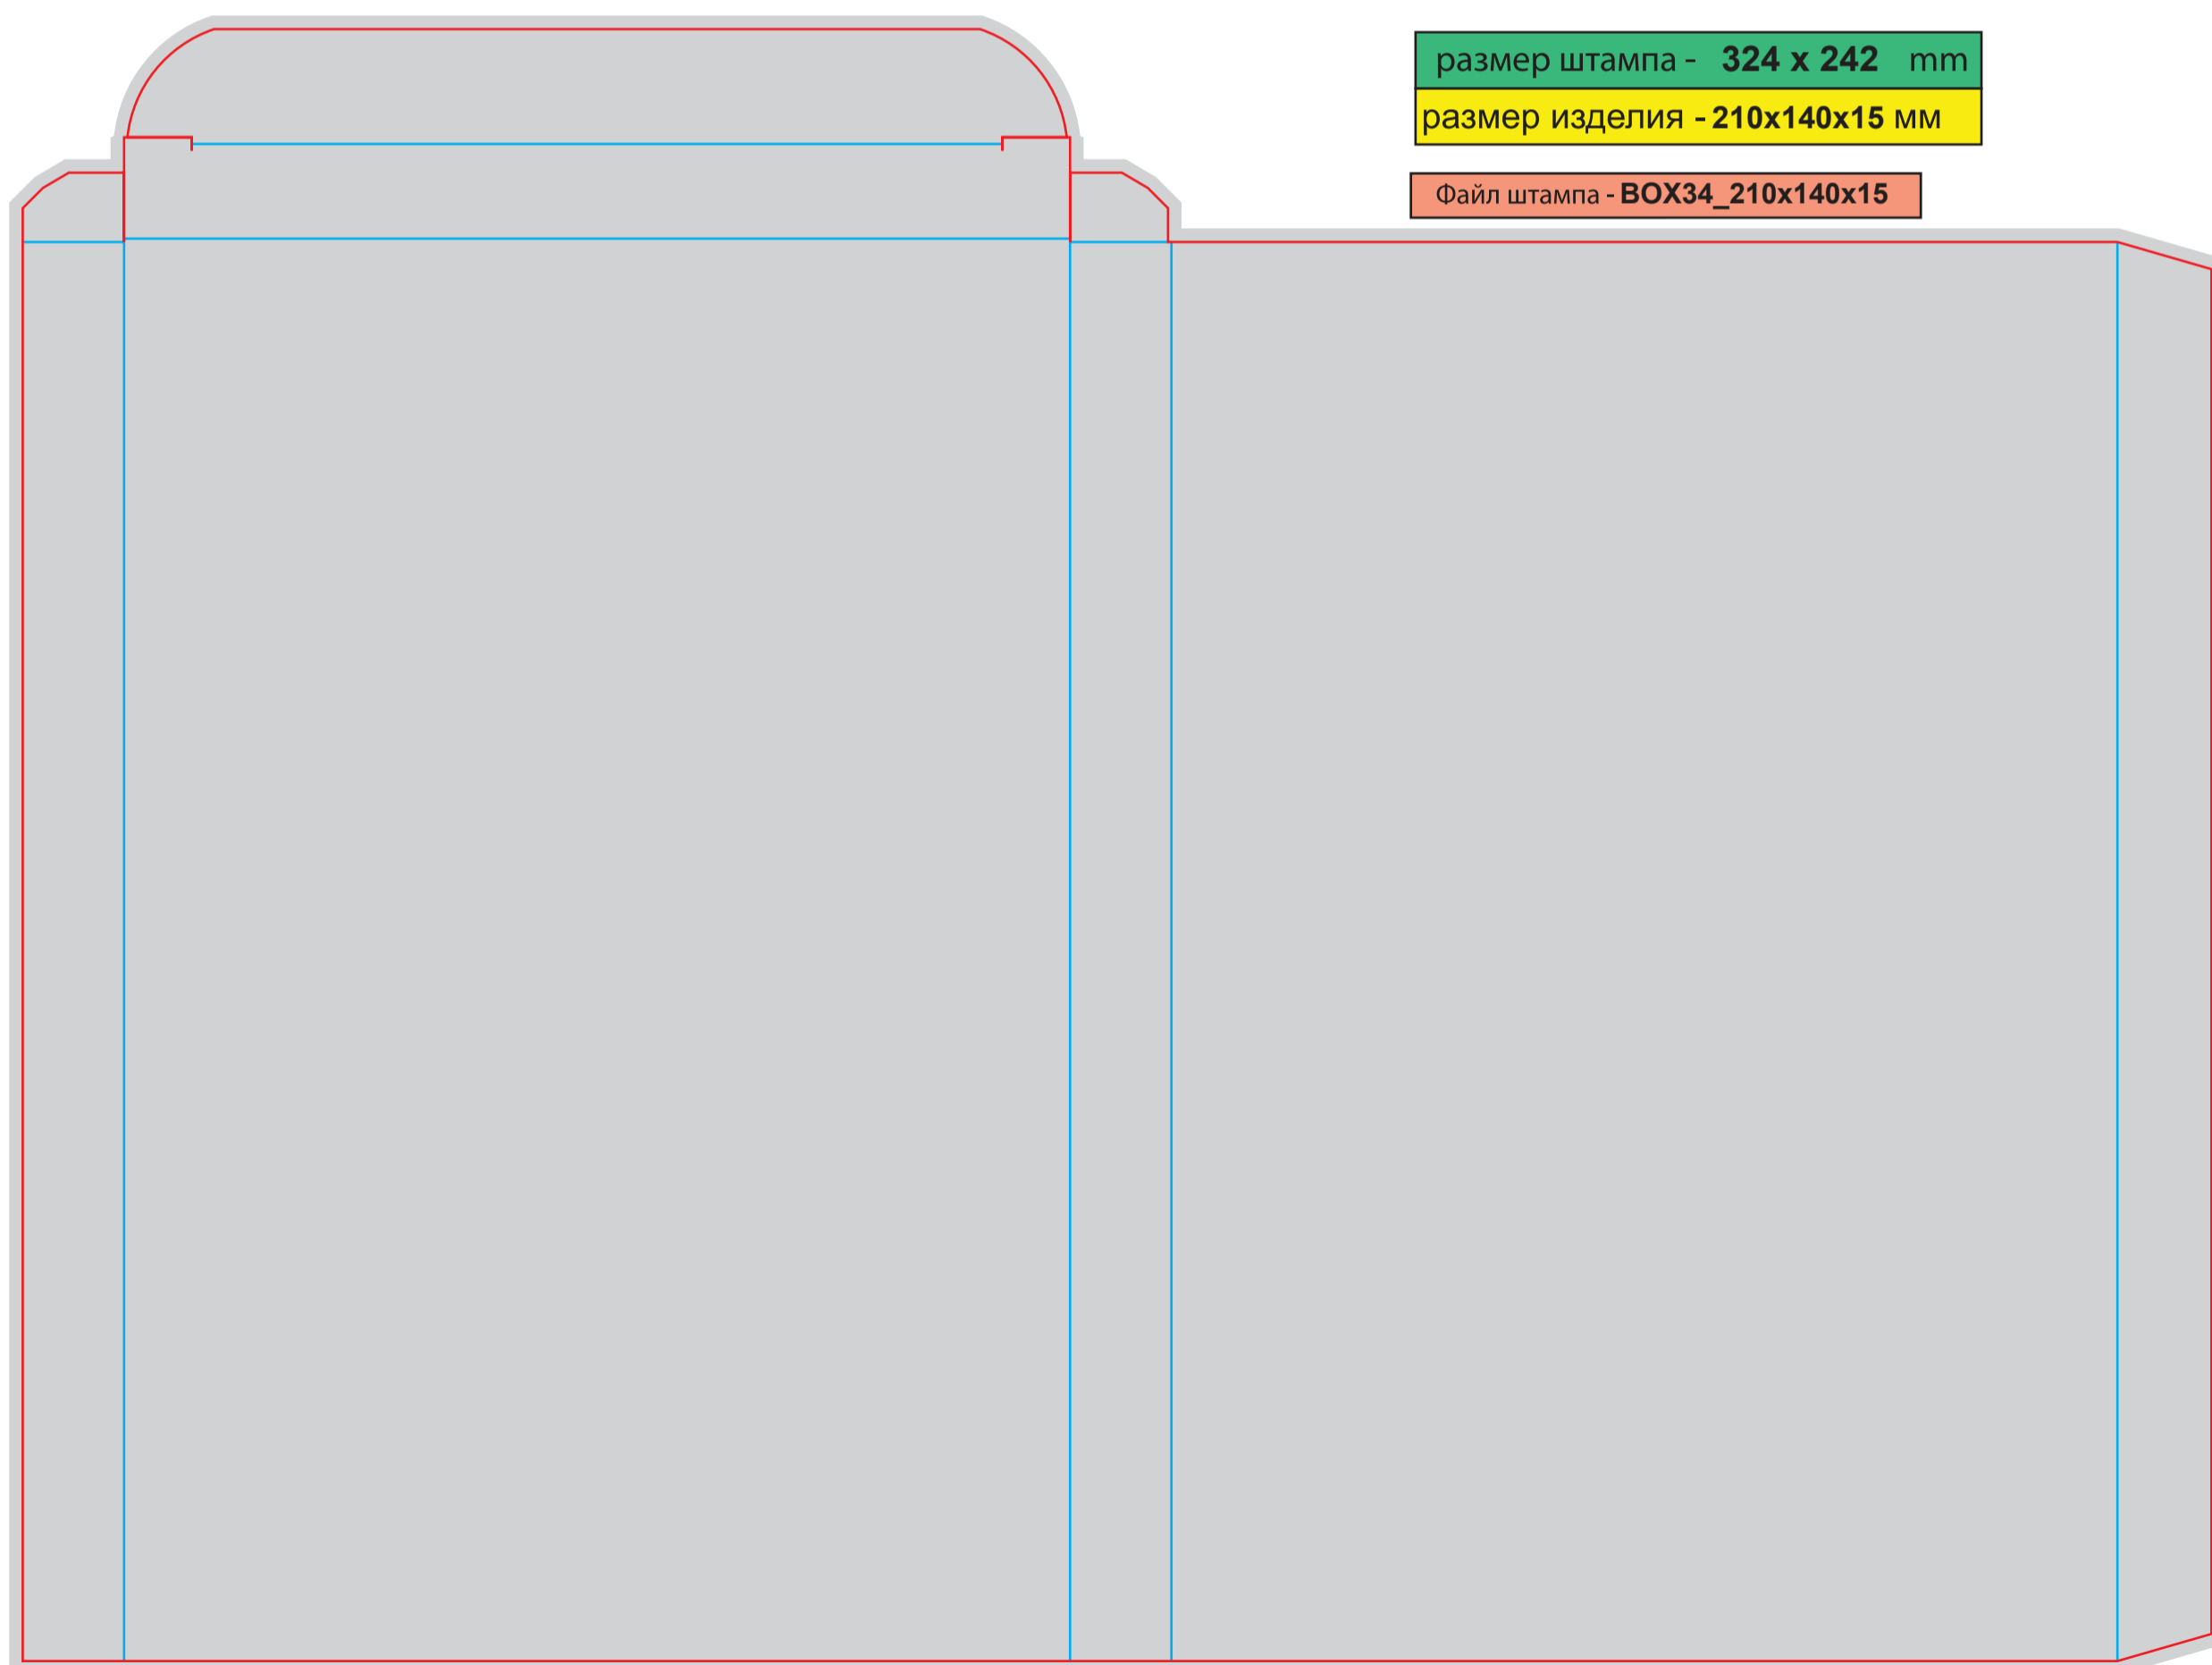

размер штампа - 188 x 156 mm

размер изделия - 104x75x14 мм

размер штампа - 324 x 242 mm

размер изделия - 210x140x15 мм

Файл штампа - BOX34_210x140x15

размер штампа - 475 x 210 мм
размер изделия - 150x200x30мм