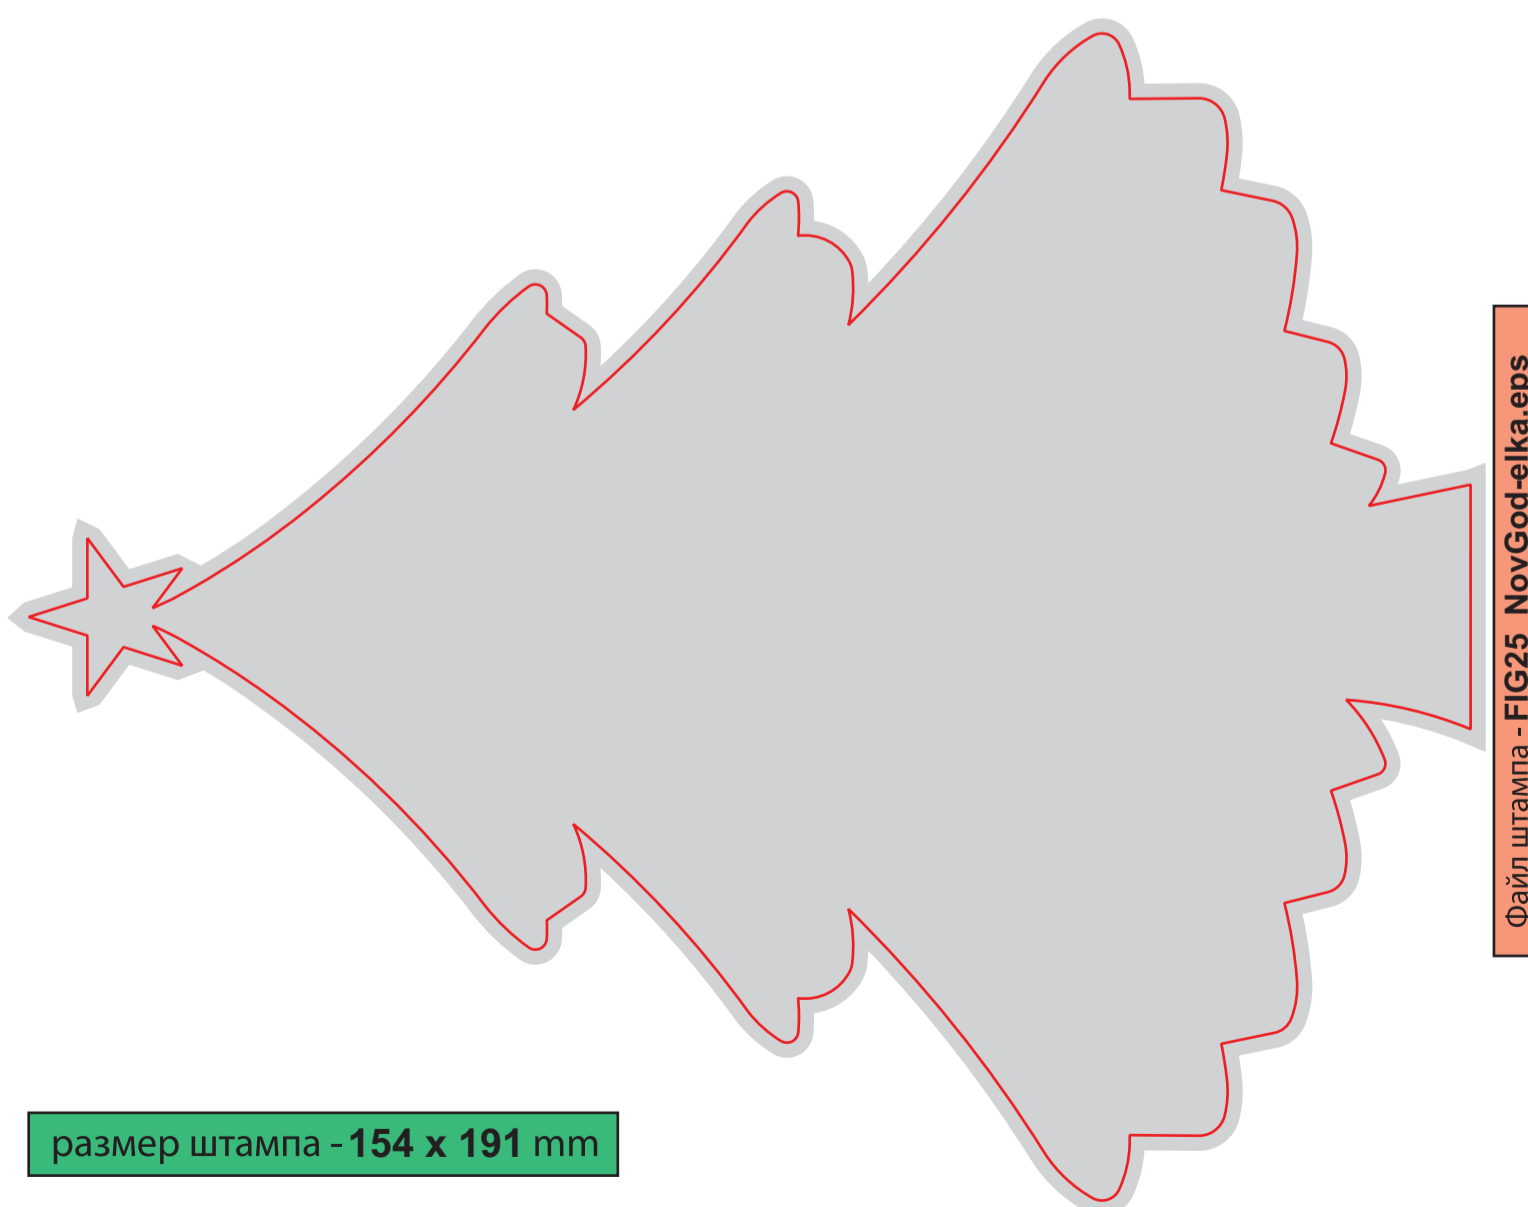

размер штампа - 154 x 191 mm

Файл штампа - FIG25_NovGod-elka.eps