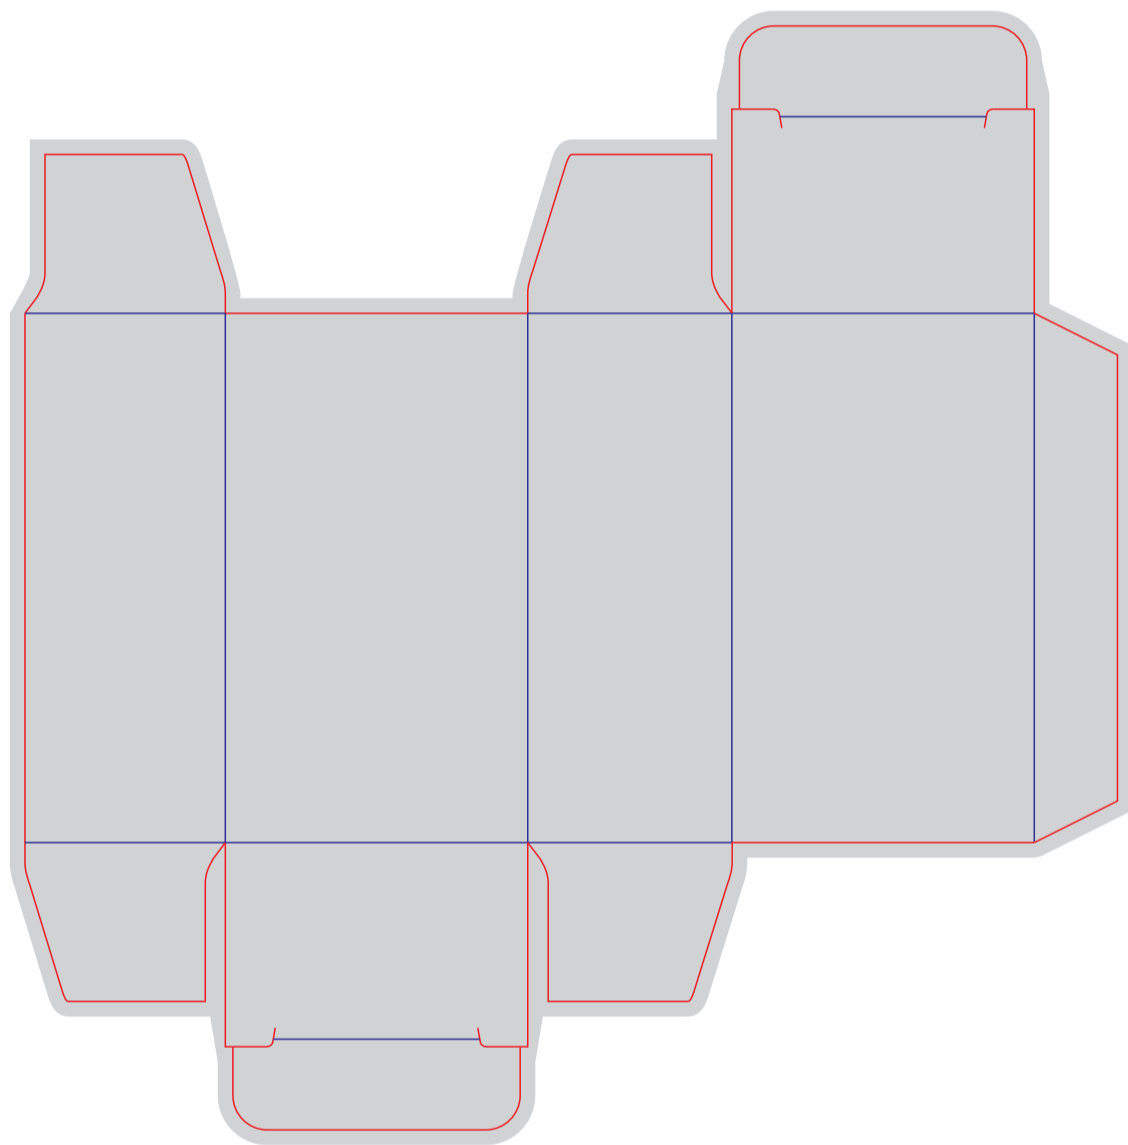

размер штампа - 450 x 145 мм
размер изделия - 70x40x27 мм

Файл штампа - BOX27_70x40x27_3sh