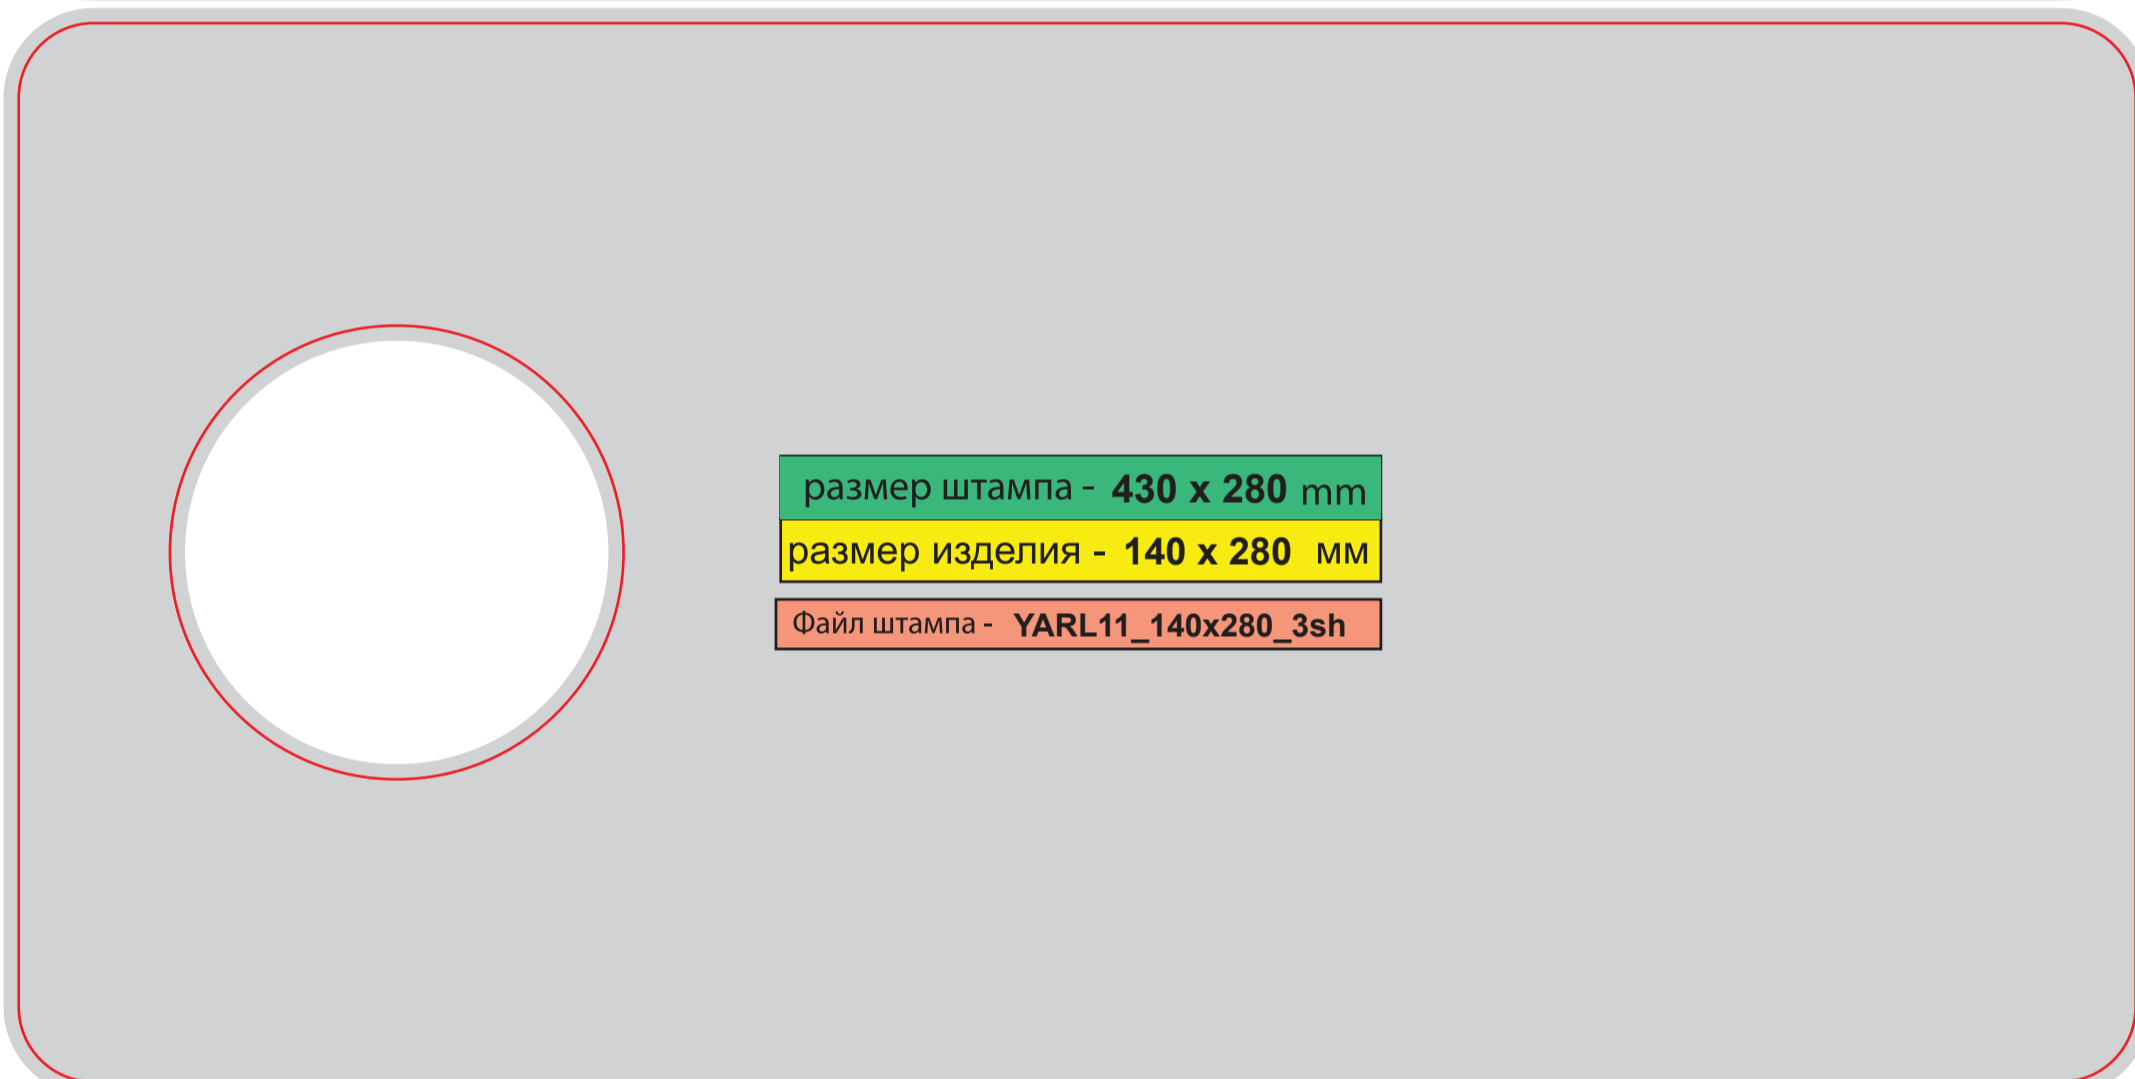

размер штампа - 220 x 311 мм
размер изделия - 70x153 мм

Файл штампа - KRU12_70x153-6sh

размер штампа - 494 x 284 мм

размер изделия - 120x140 мм

Файл штампа - KRU13_120x140_8sh

размер штампа - 383 x 12 мм

размер изделия - 65 x 297 мм