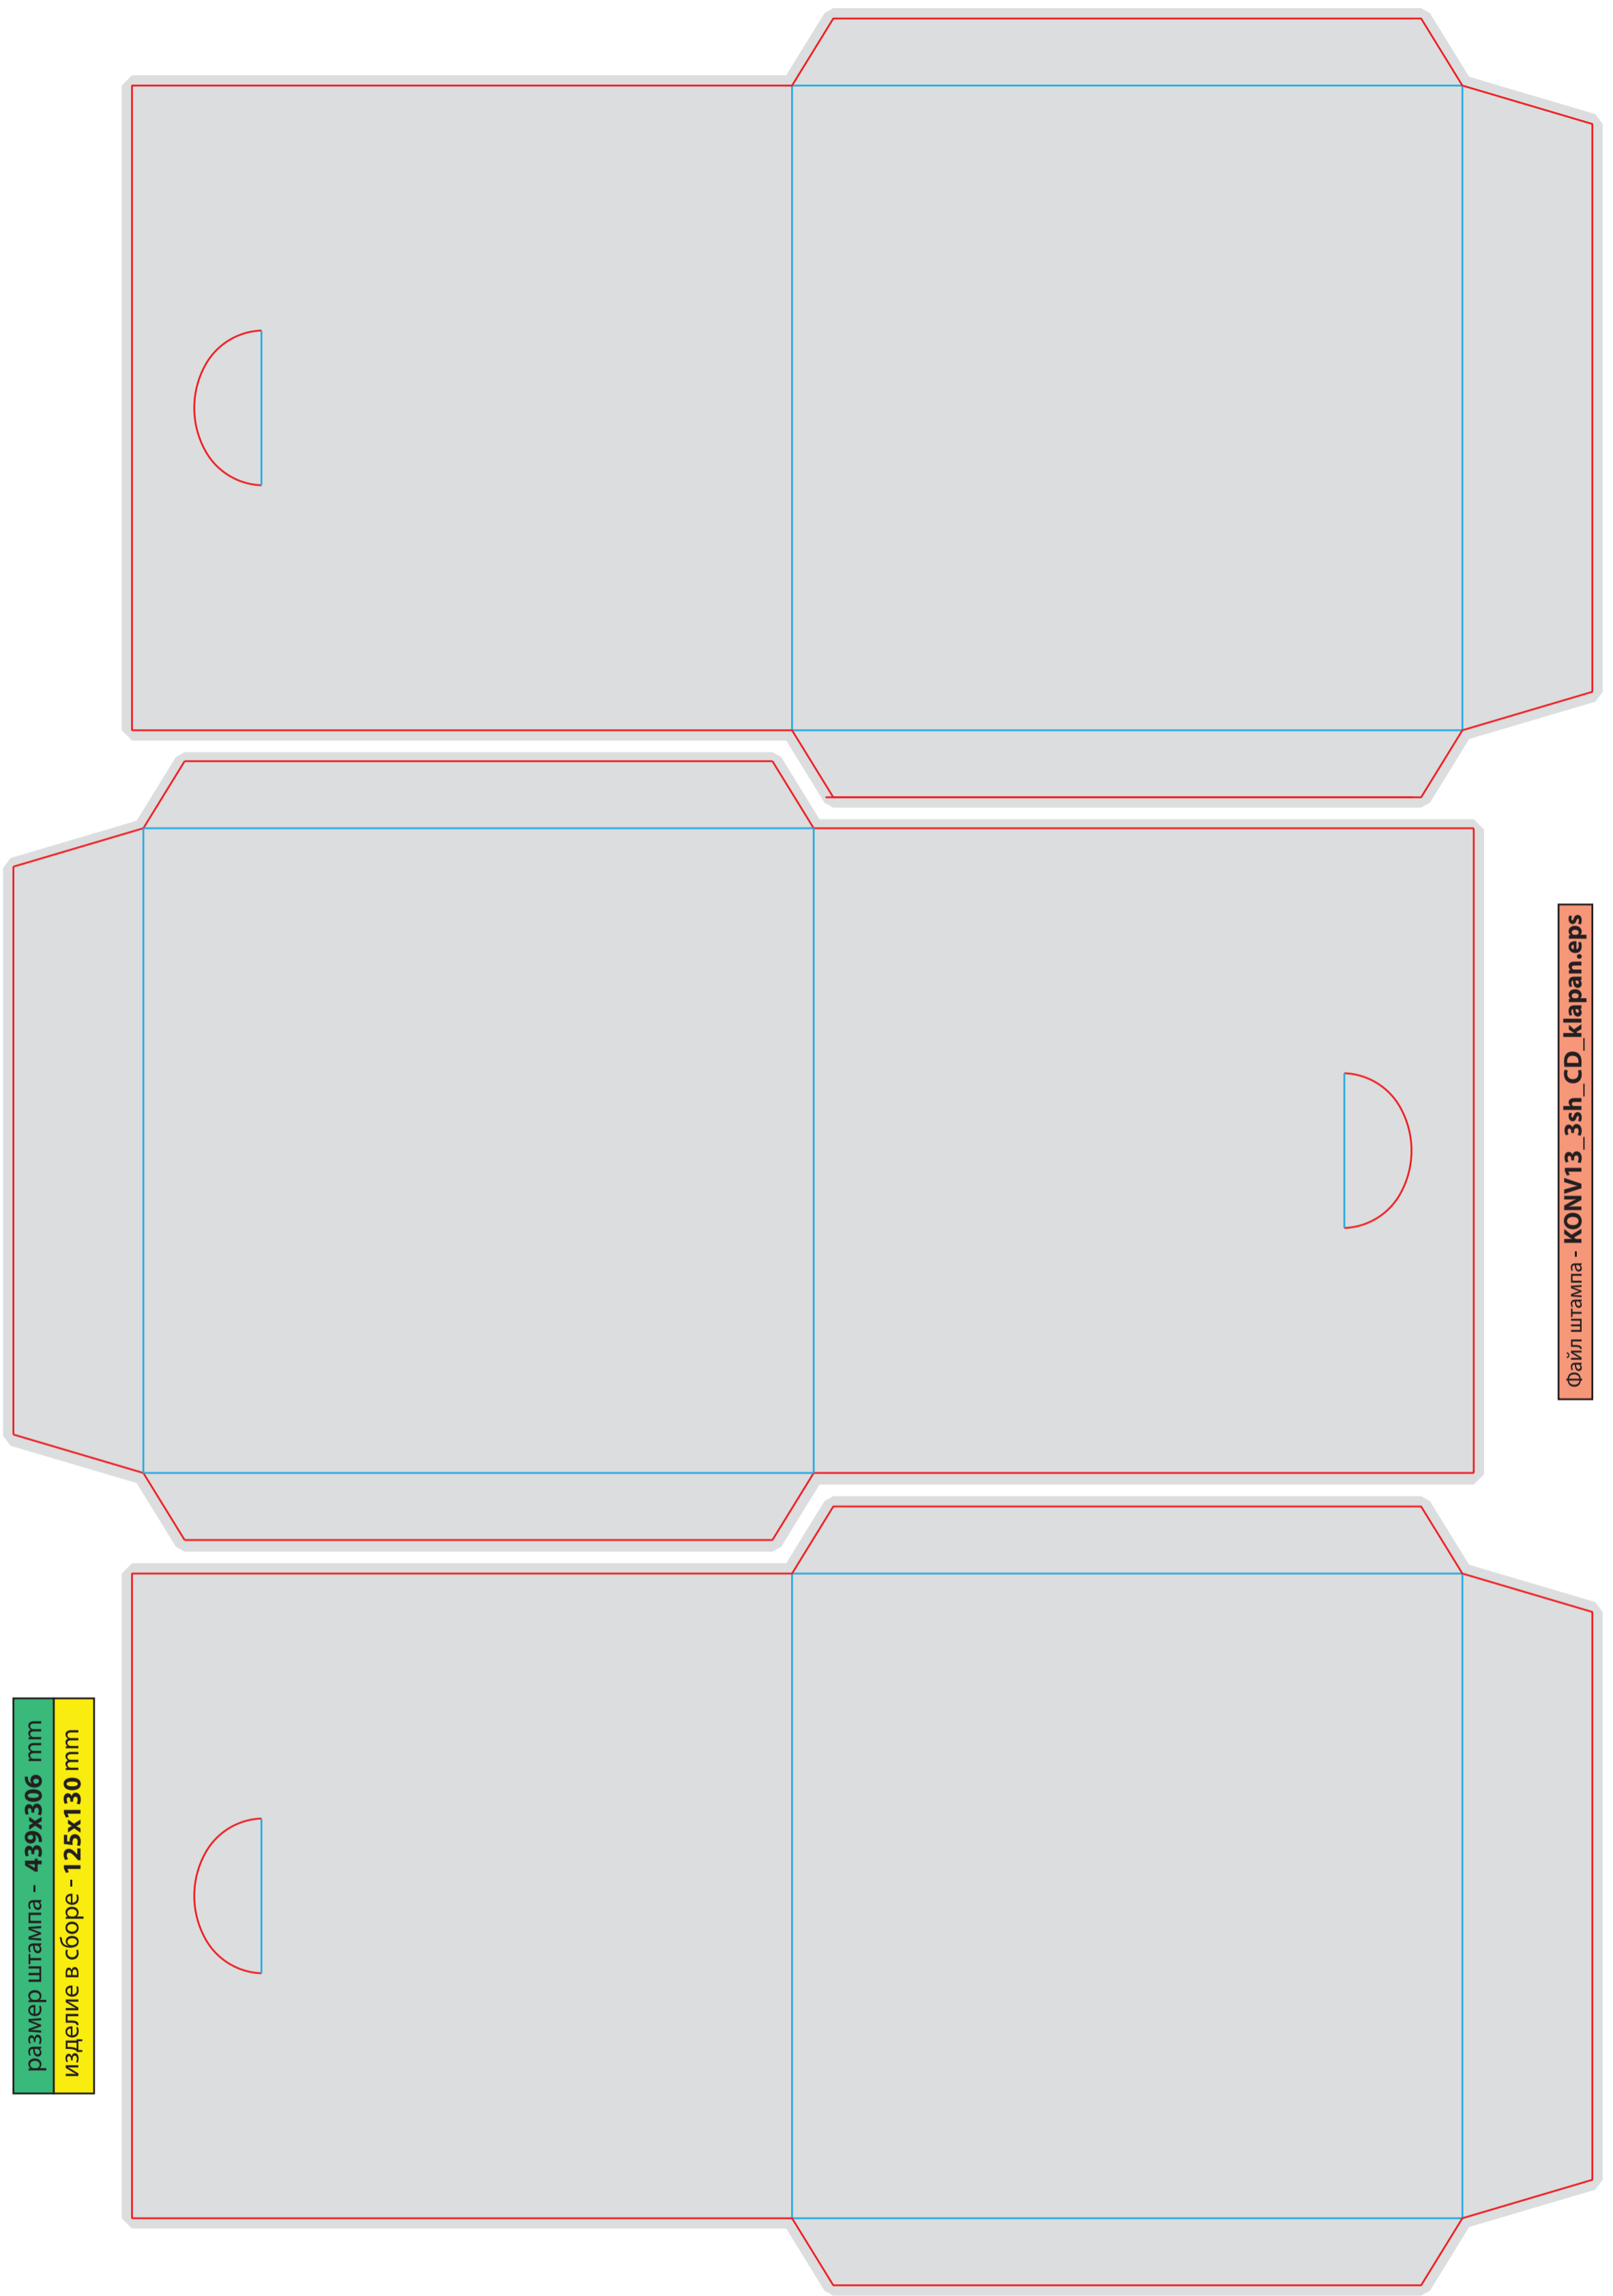

размер штампа - 439x306 мм
изделие в сборе - 125x130 мм

Файл штампа - KONV13_3sh_CD_klapan.eps