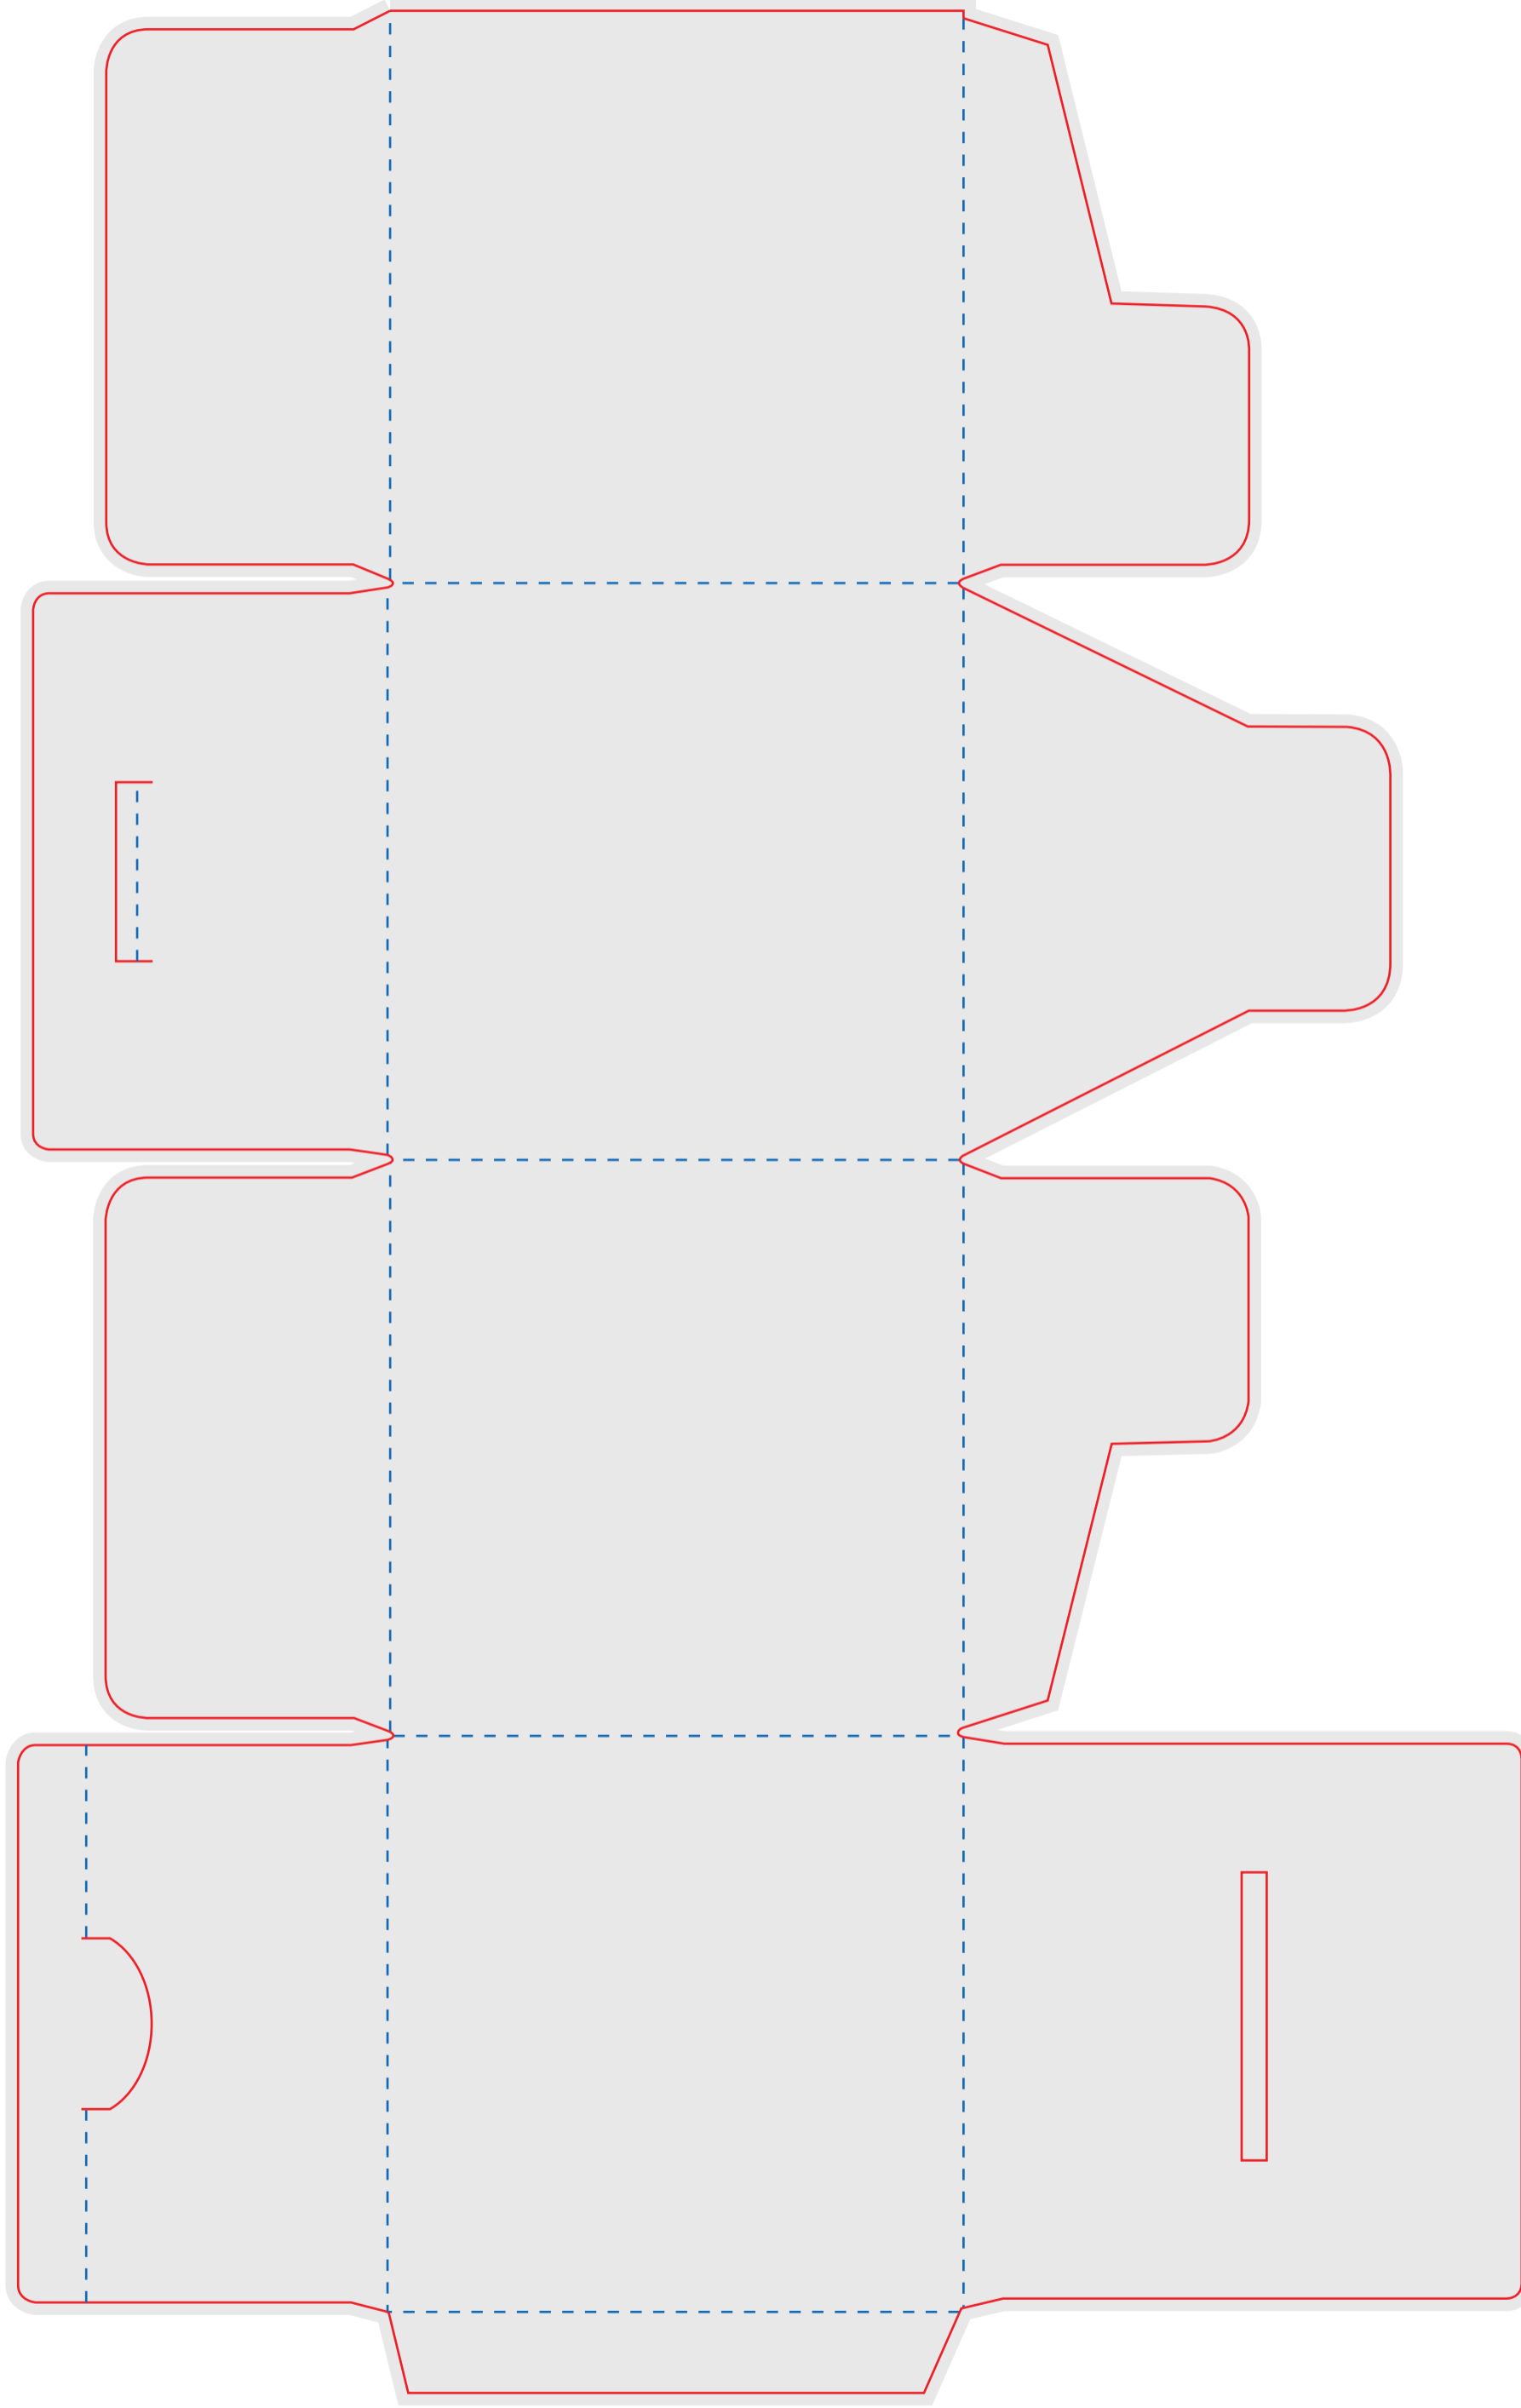

Коробка

Название штампа: К_014

Штамп С-ПРИНТ

Размер штампа: 370x233 мм

Размер изделия в сборе: 88x88x88 мм

Файл штампа - BOX39_88x88x88_sprint_K_014