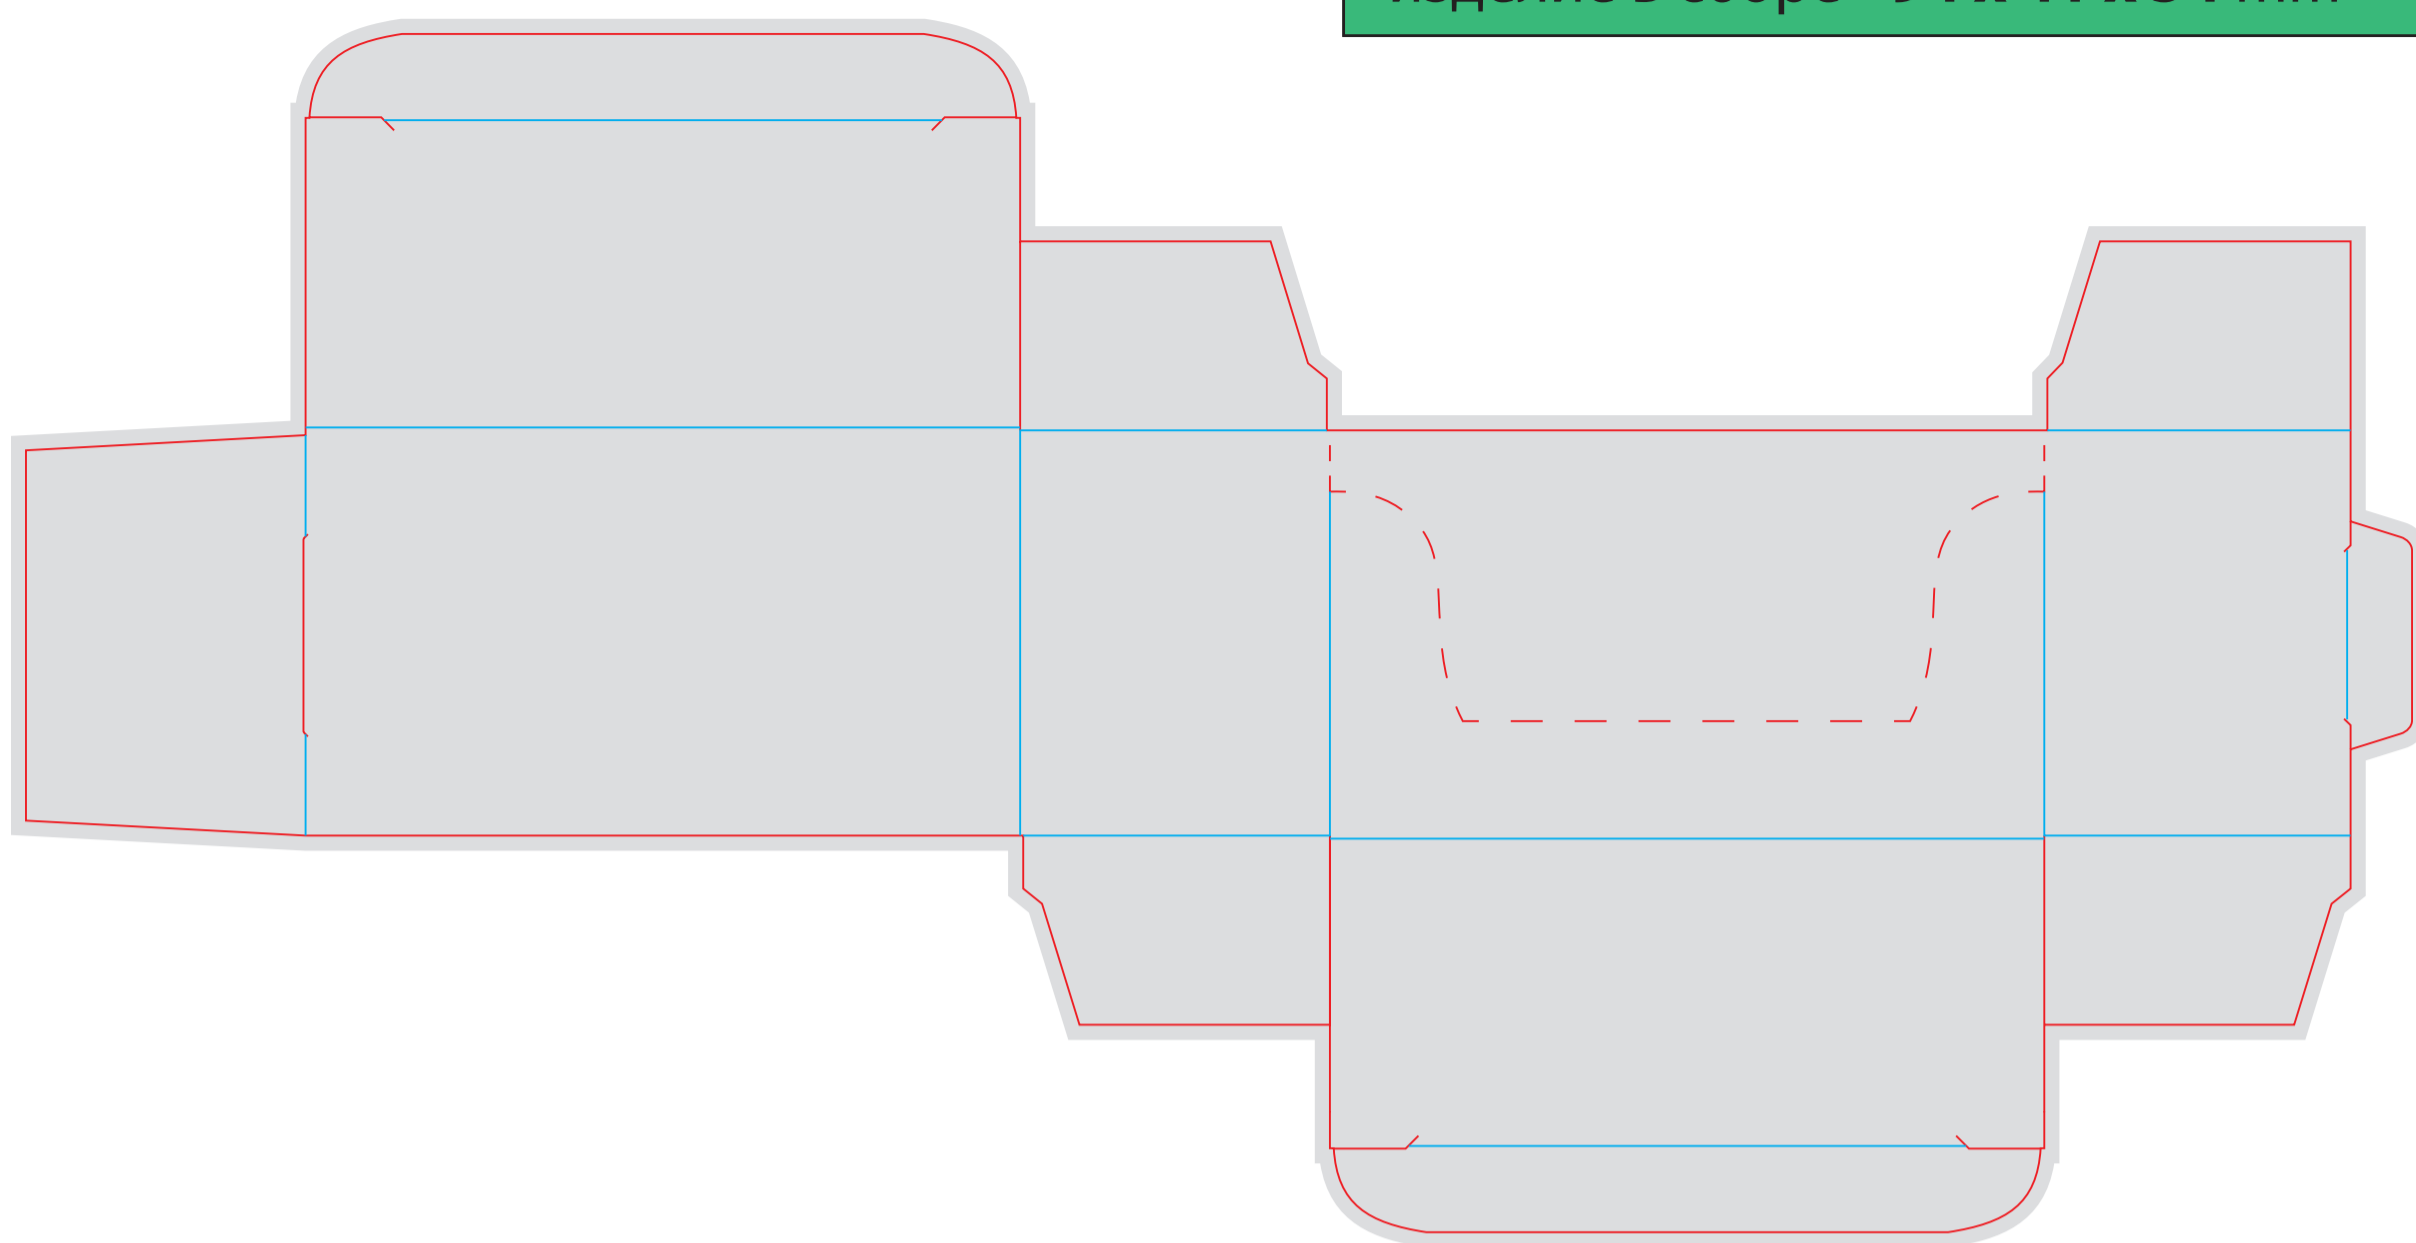

Файл штампа - BOX01_vodka_kontur.eps

размер штампа - **320 x 430 mm**

изделие в сборе - **100x100x100 mm**

Файл штампа - **BOX04_kontyr.eps**

размер штампа - 316 x 159 mm

изделие в сборе - 94 x 41 x 54 mm

Файл штампа - BOX06_Grobik_kontur.eps