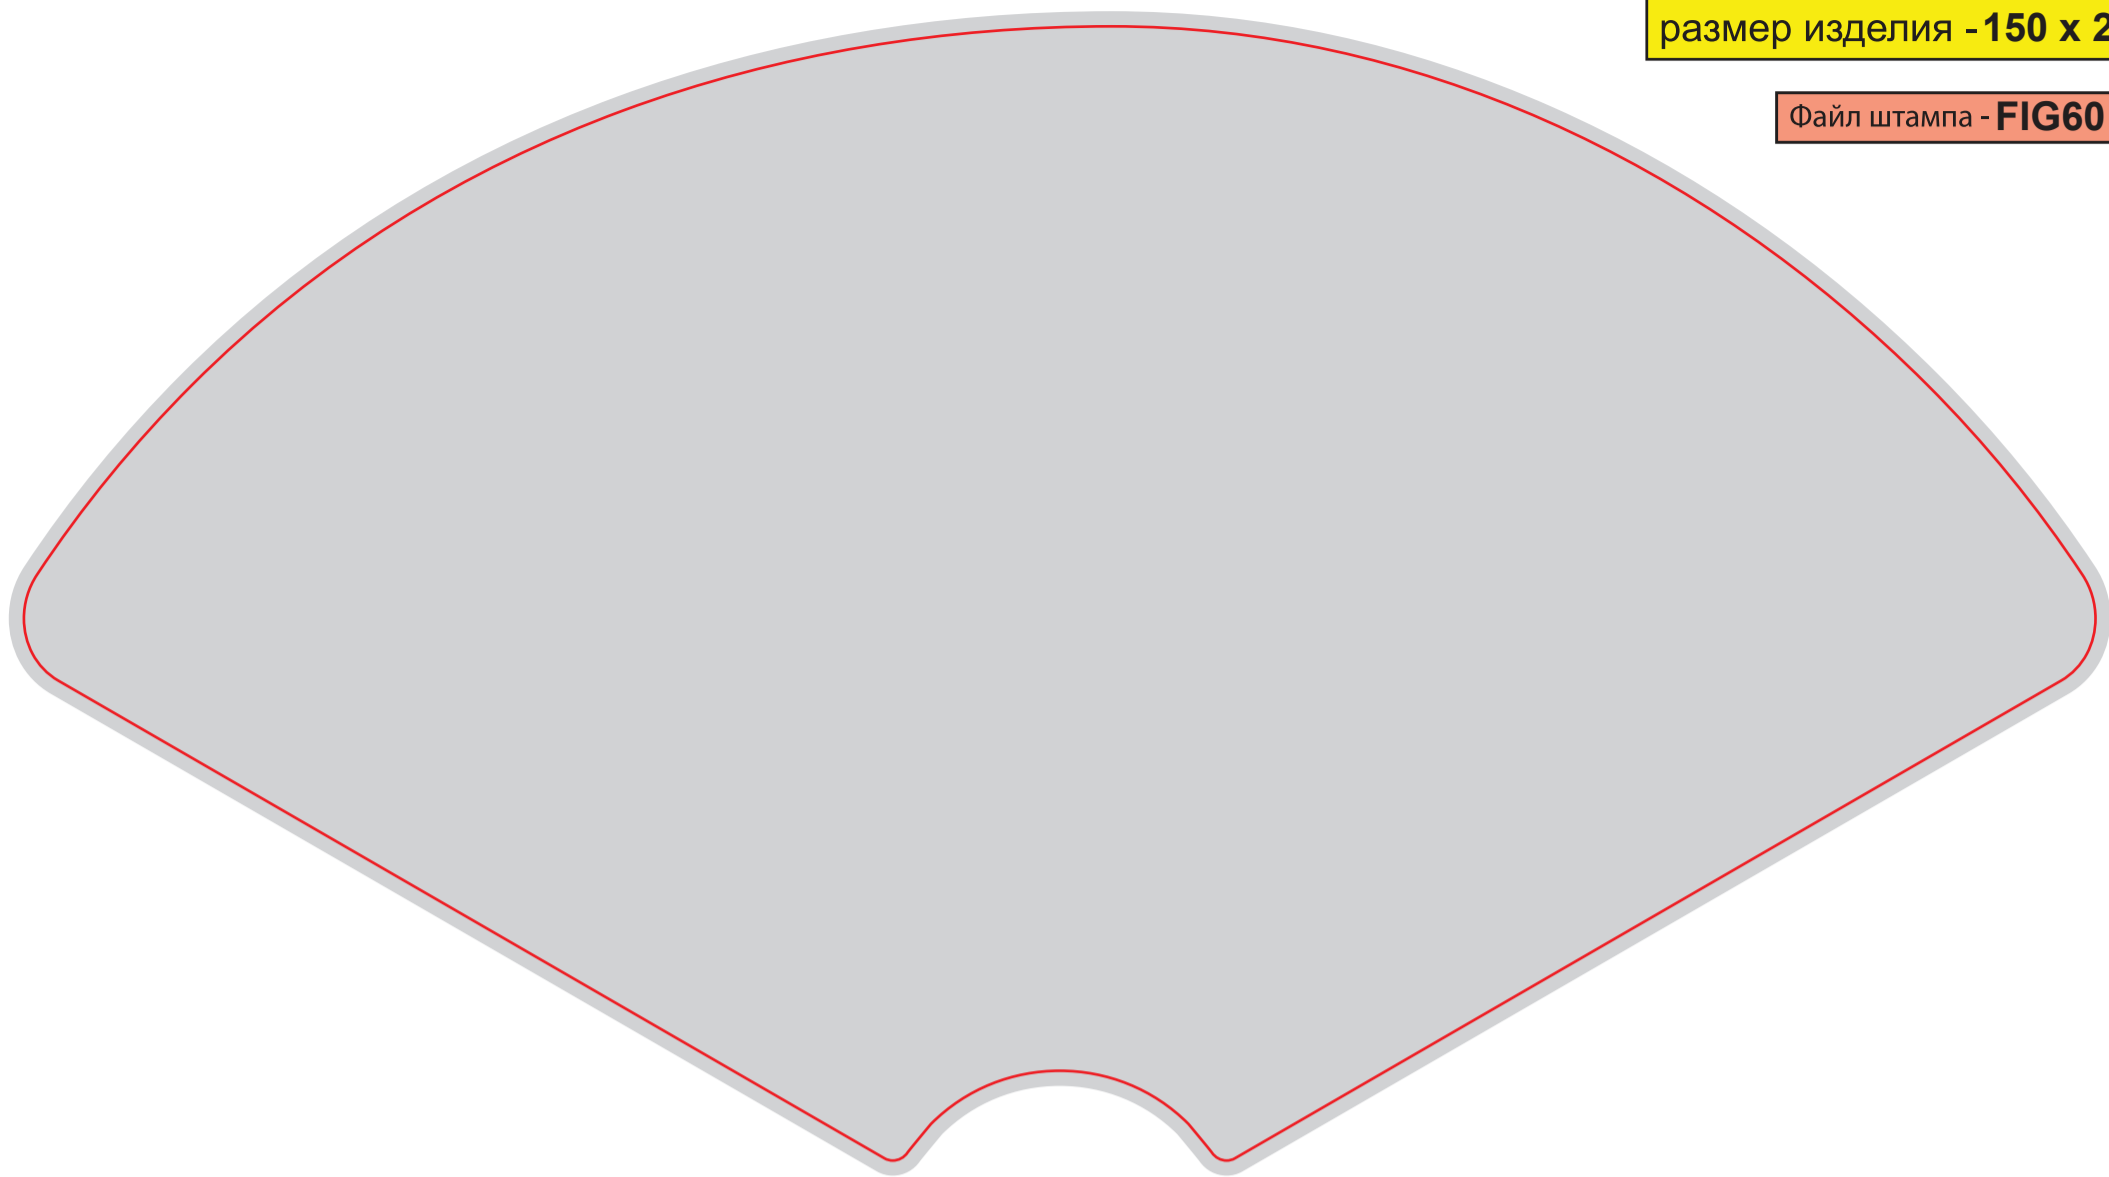

размер штампа - 460 x 274 mm

размер изделия - 150 x 274мм

Файл штампа - FIG60