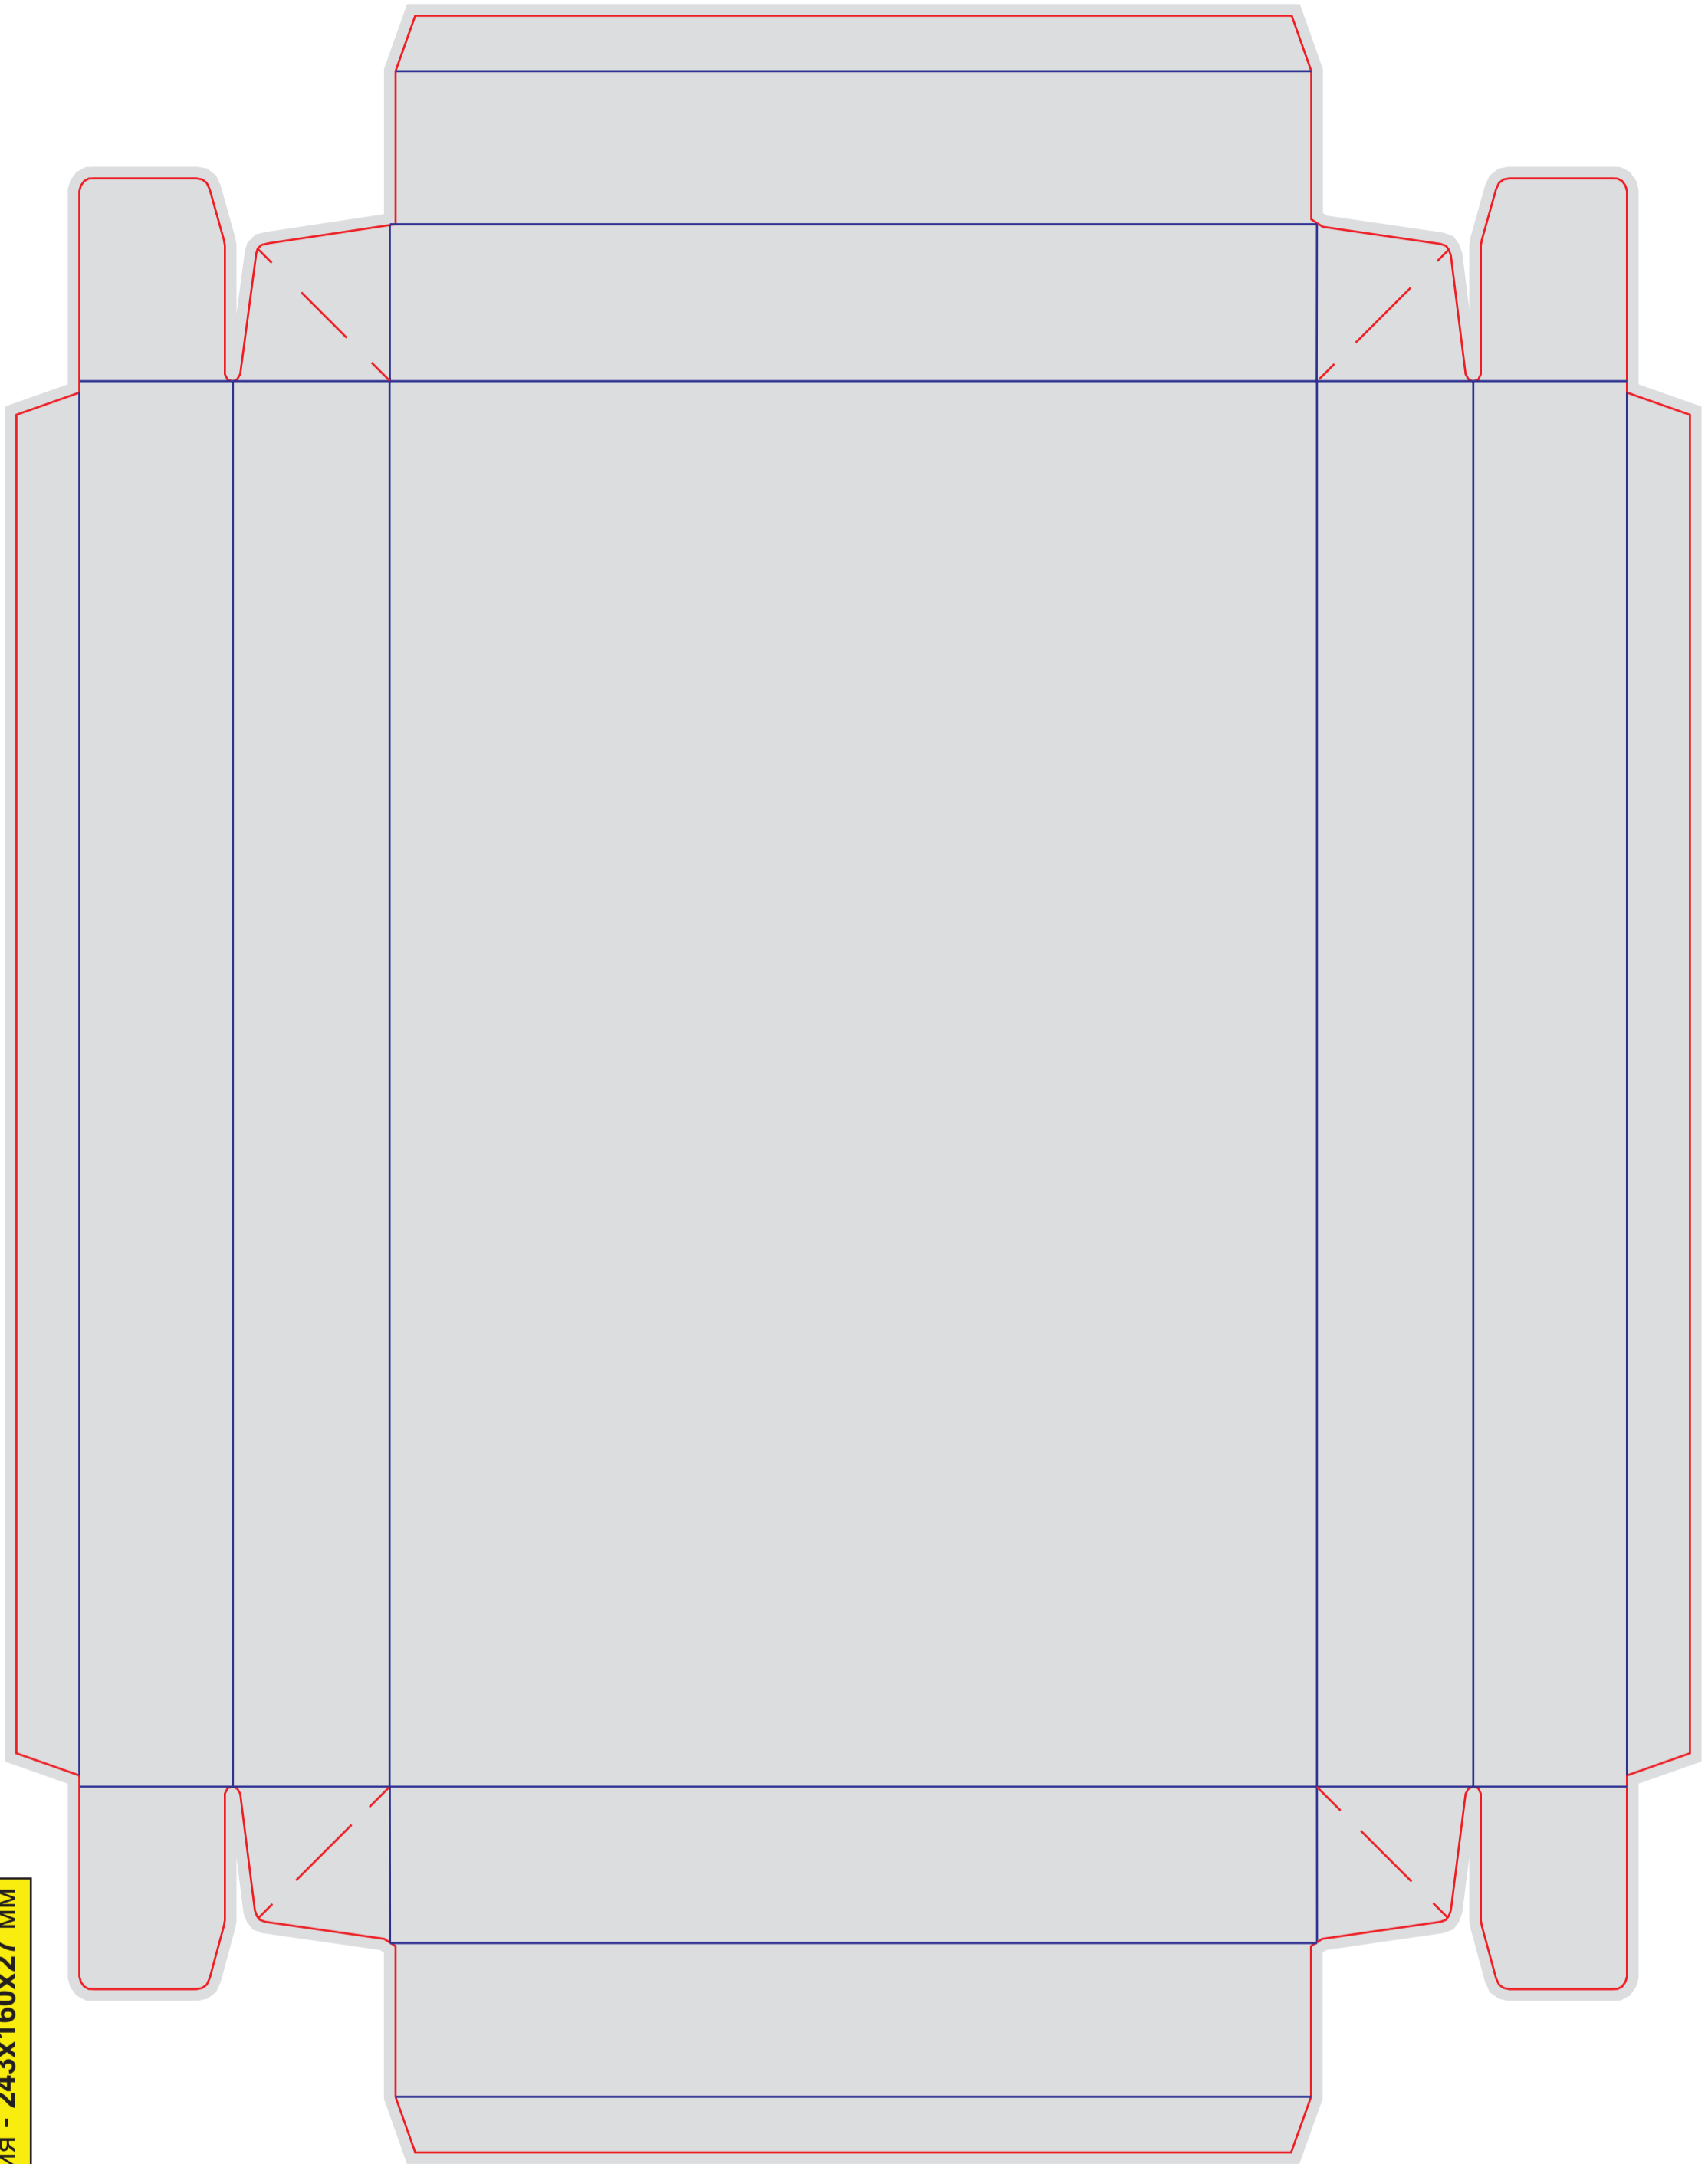

Файл штампа - SUM04_sumka-small-kontur.eps

размер штампа - 498 x 258 мм
изделие в сборе - 148 x 85 x 130 мм

Файл штампа -SUM05_Sunduk_Stamp_500_260.eps

размер штампа - 369x289 мм
размер изделия - 243x160x27 мм