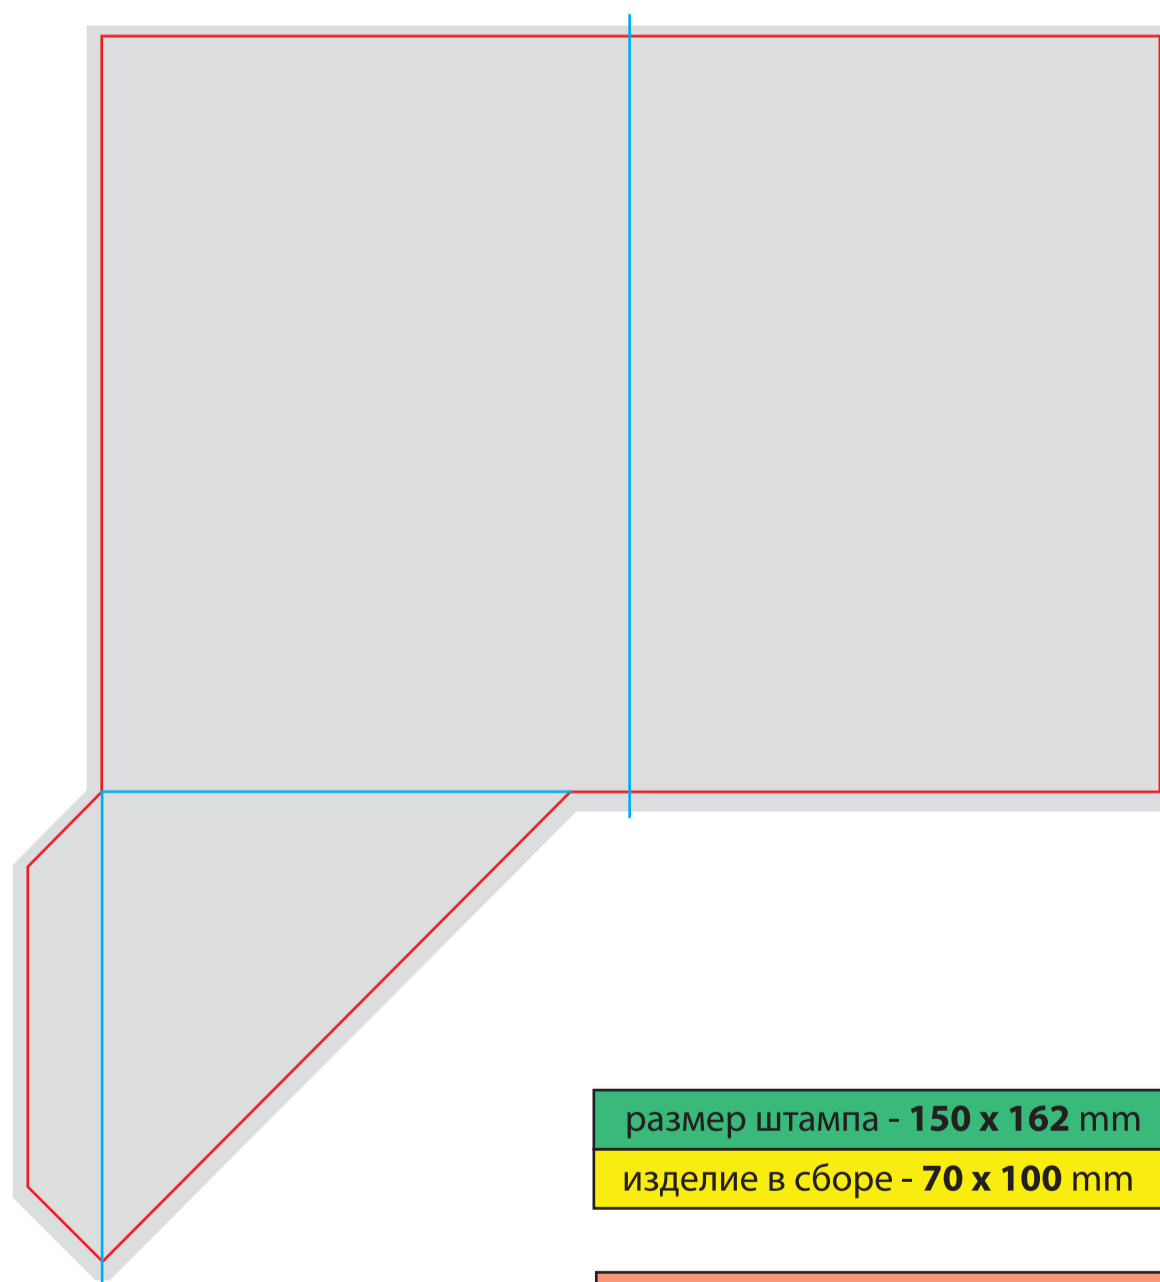

Файл штампа - KONV06_VN_kontur.eps