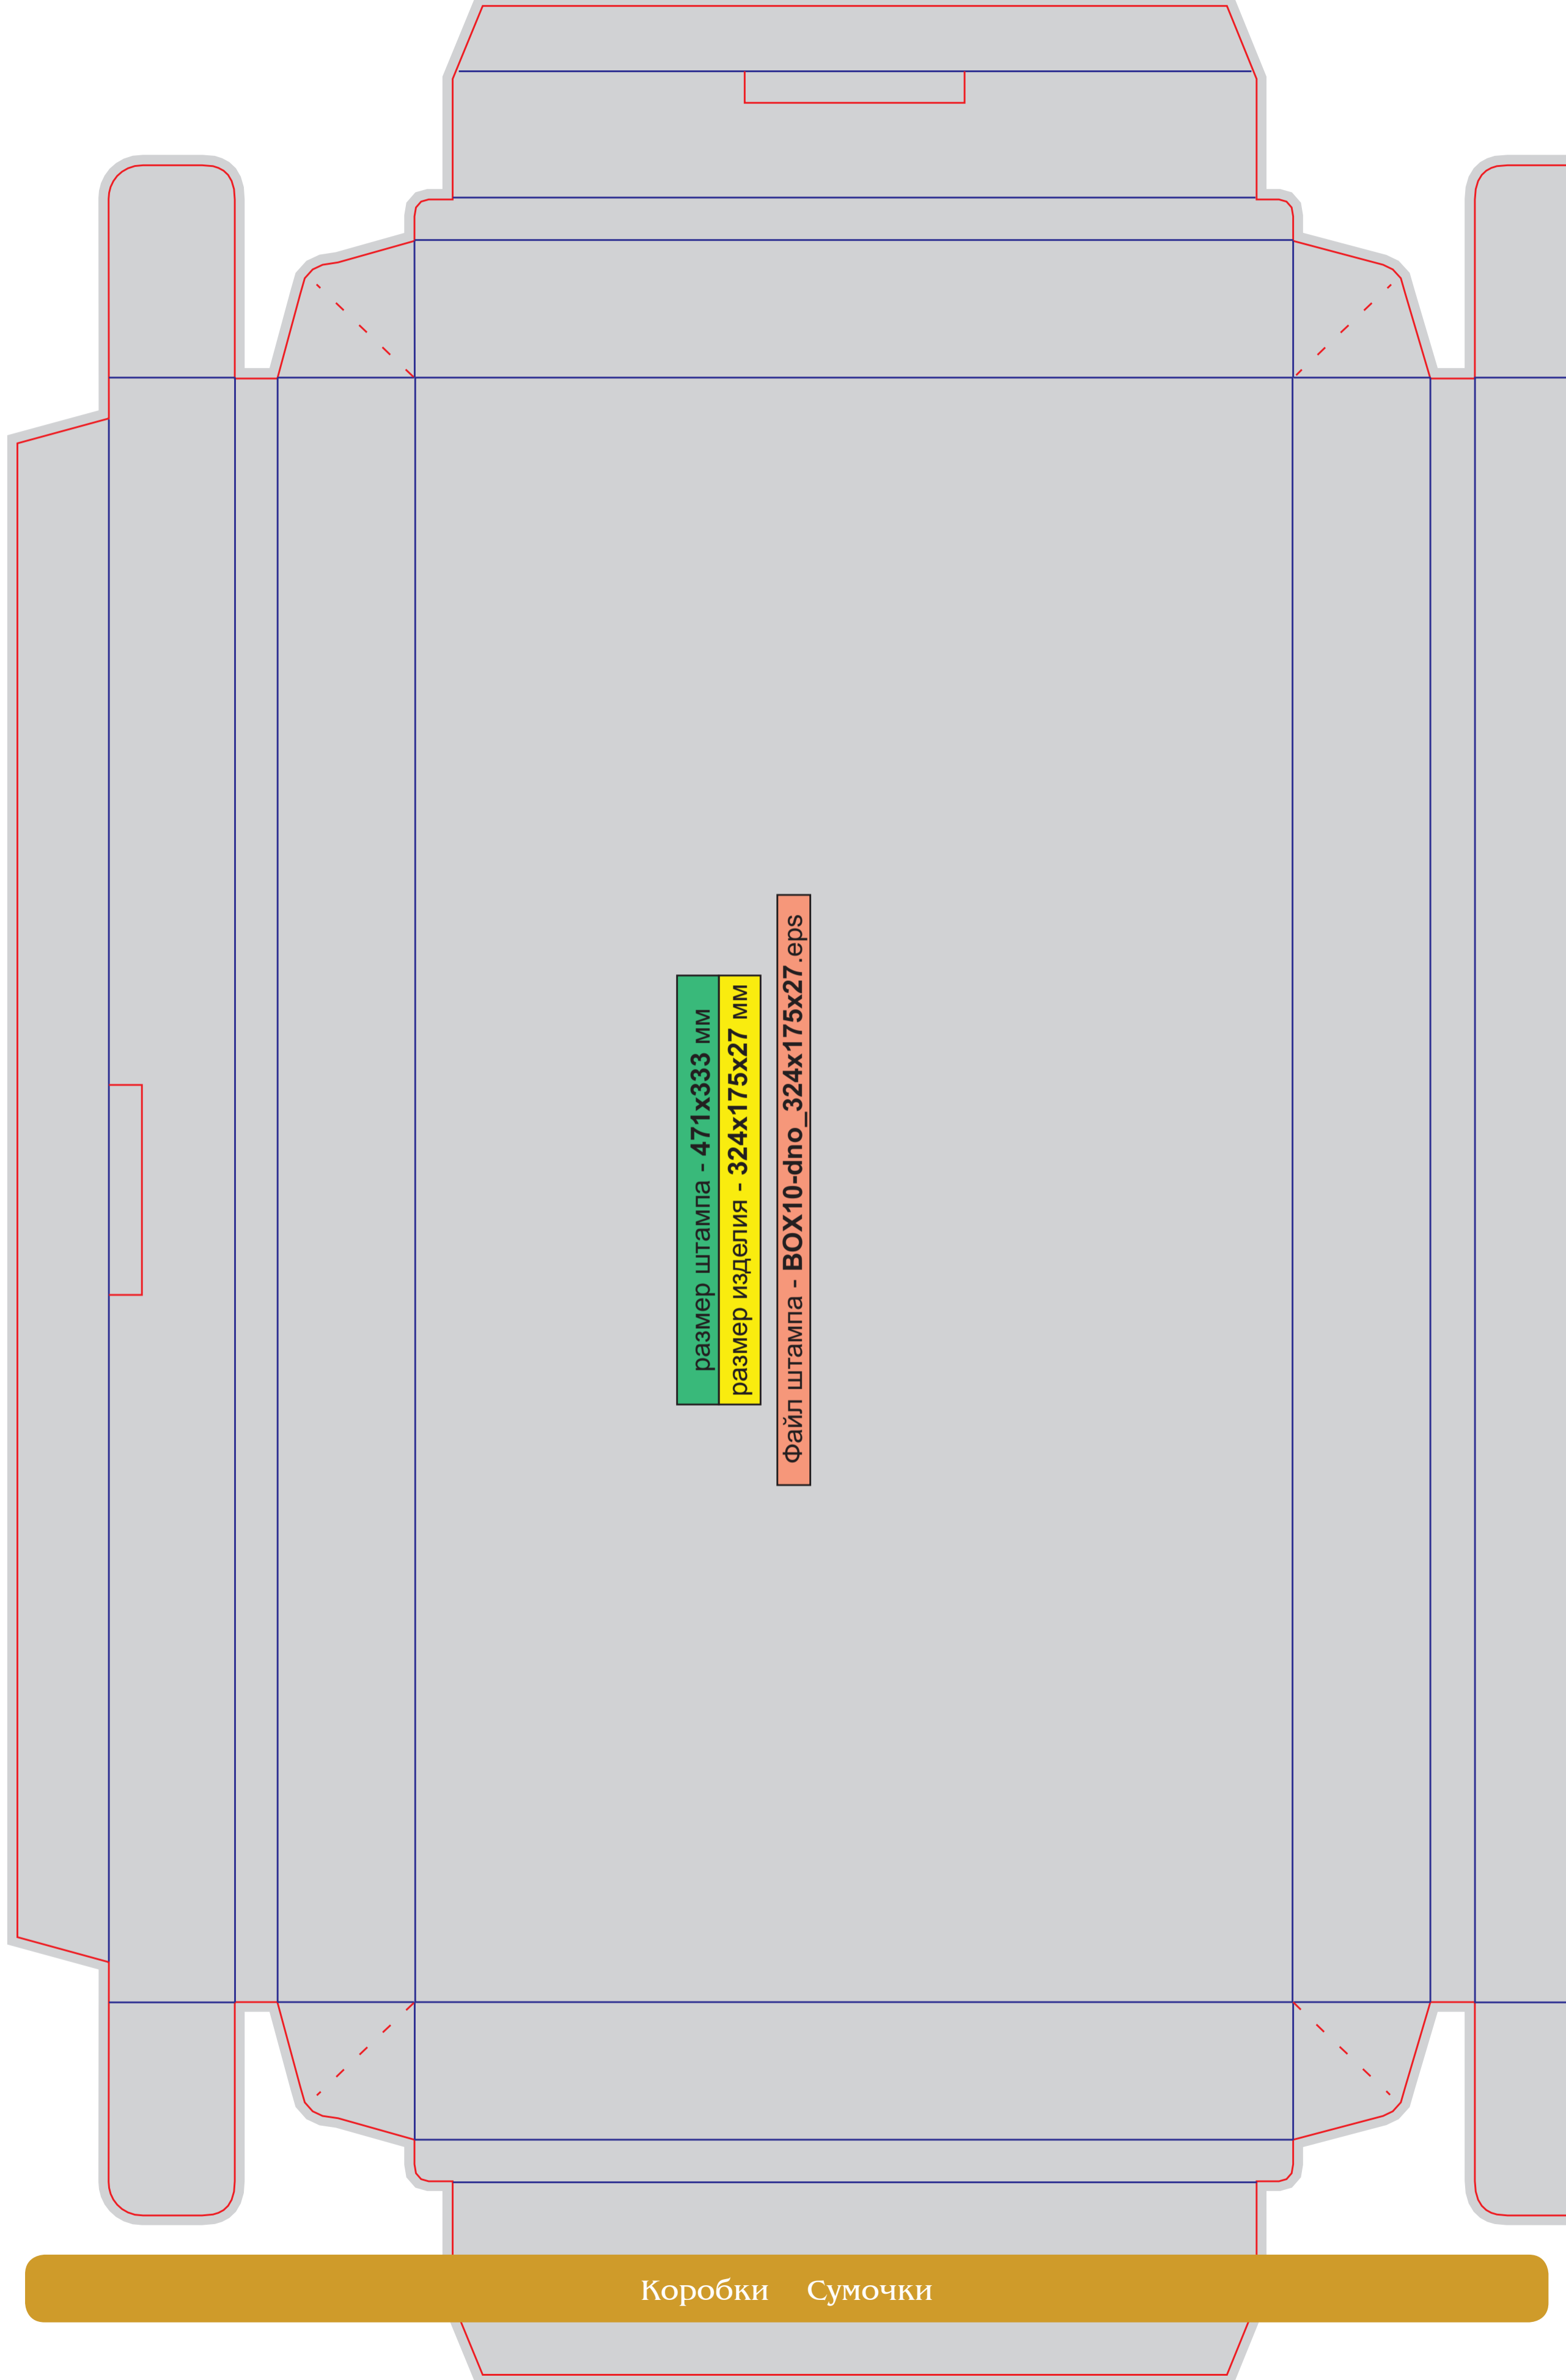

размер штампа - 210 x 200 mm

размер изделия - 100x100x50 мм

Файл штампа - BOX08_Kubarik.eps

размер штампа - 492 x 327 mm
размер изделия - 120x120x120 мм

Файл штампа - ВОХ09_120mm.eps

размер штампа - 471x333 мм
размер изделия - 324x175x27 мм