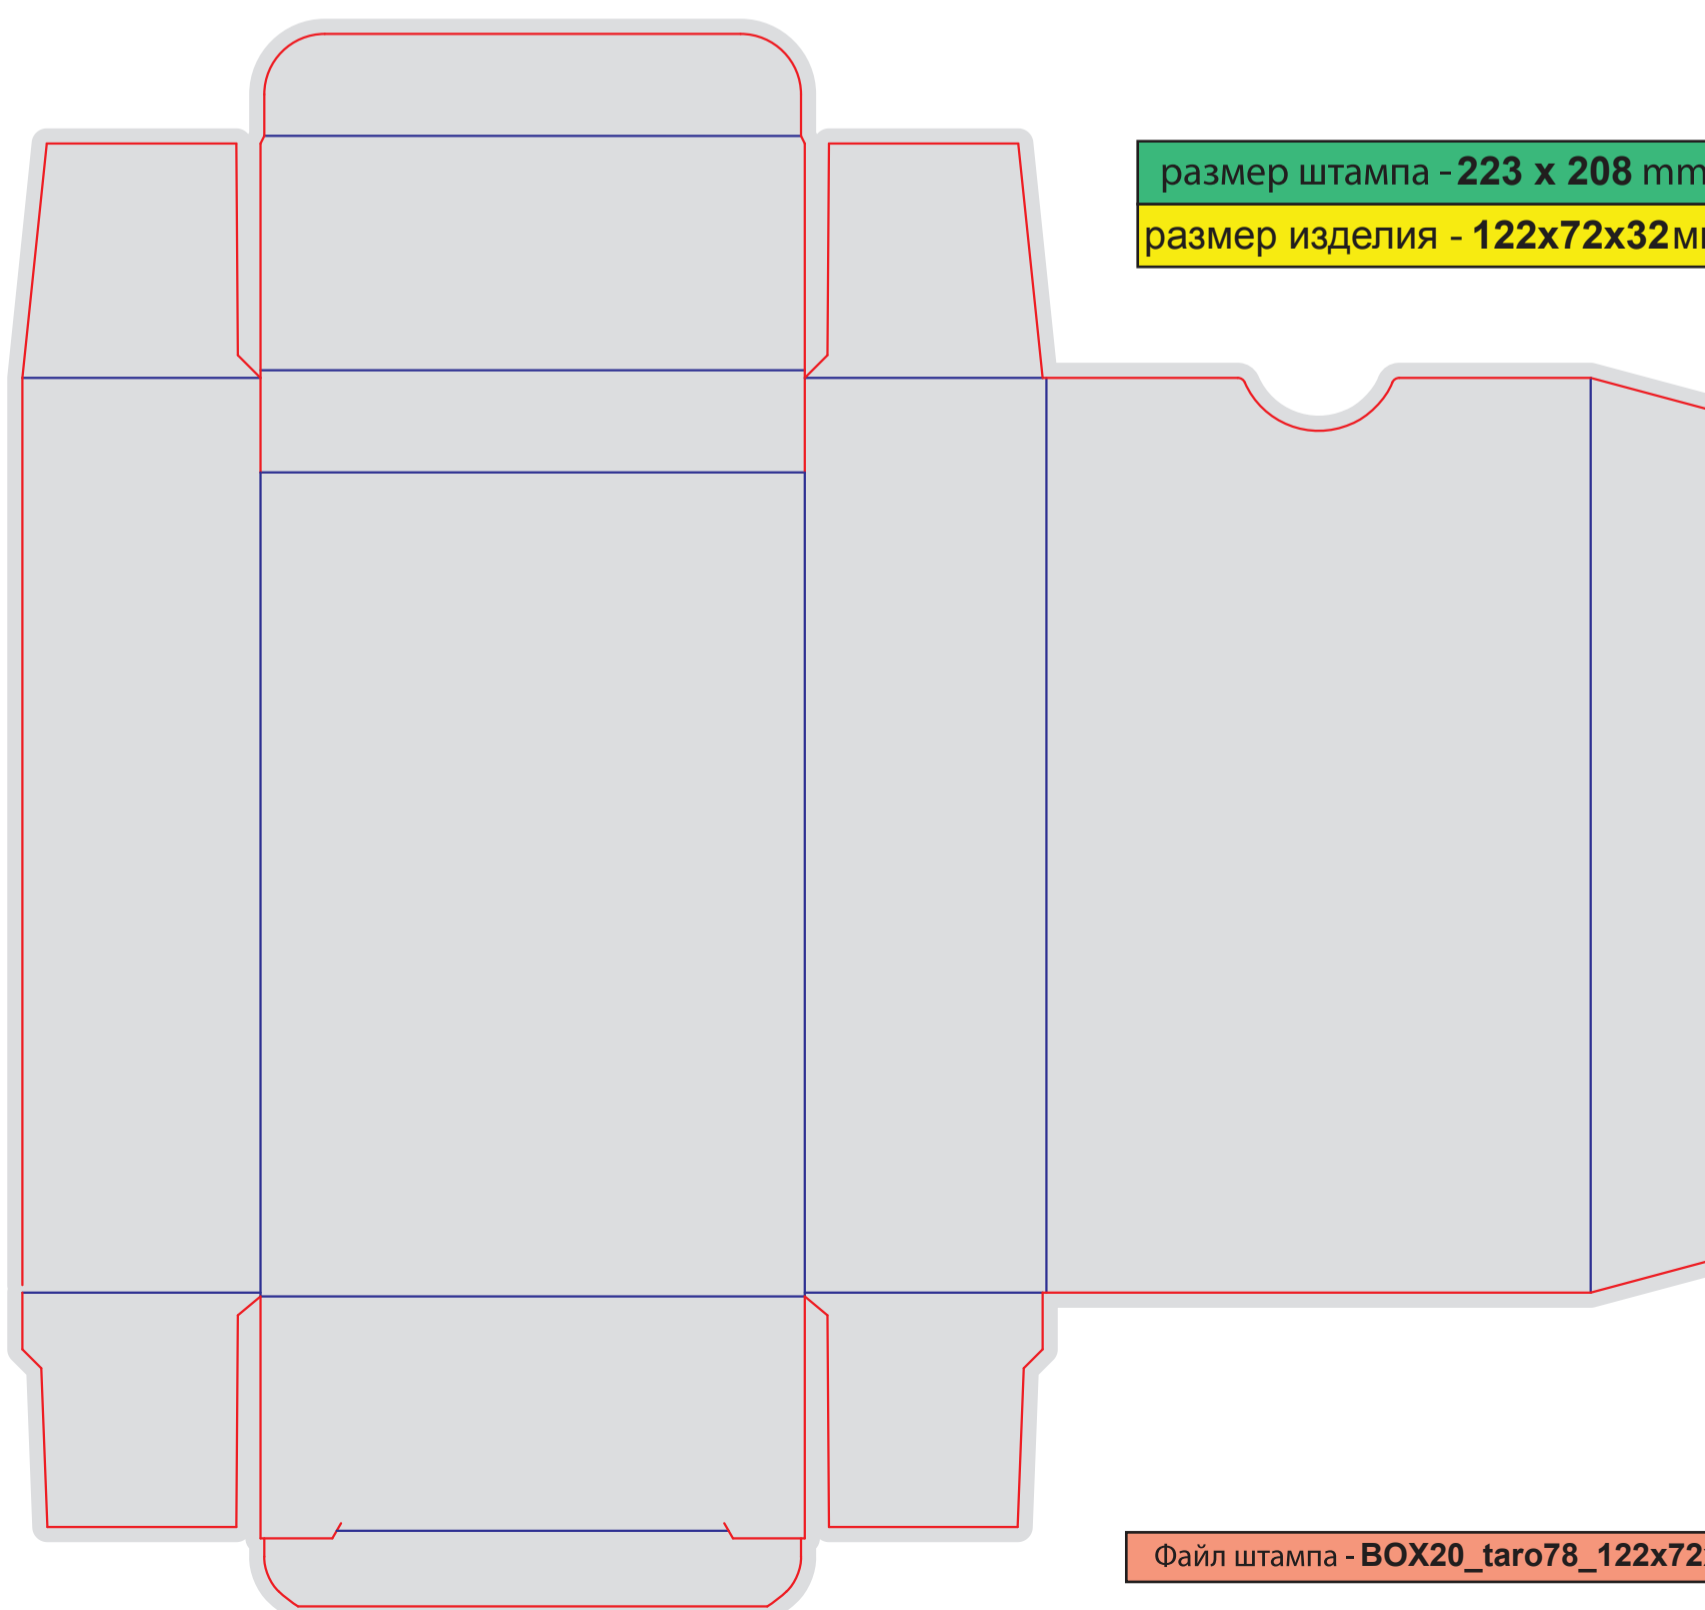

ВНИМАНИЕ!
Изображение
уменьшено на 50%!

размер штампа - 203 x 189 мм
размер изделия - 122x72x22мм

Файл штампа - BOX19_taro56_122x72x22

размер штампа - 223 x 208 мм
размер изделия - 122x72x32мм

Файл штампа - BOX20_taro78_122x72x32