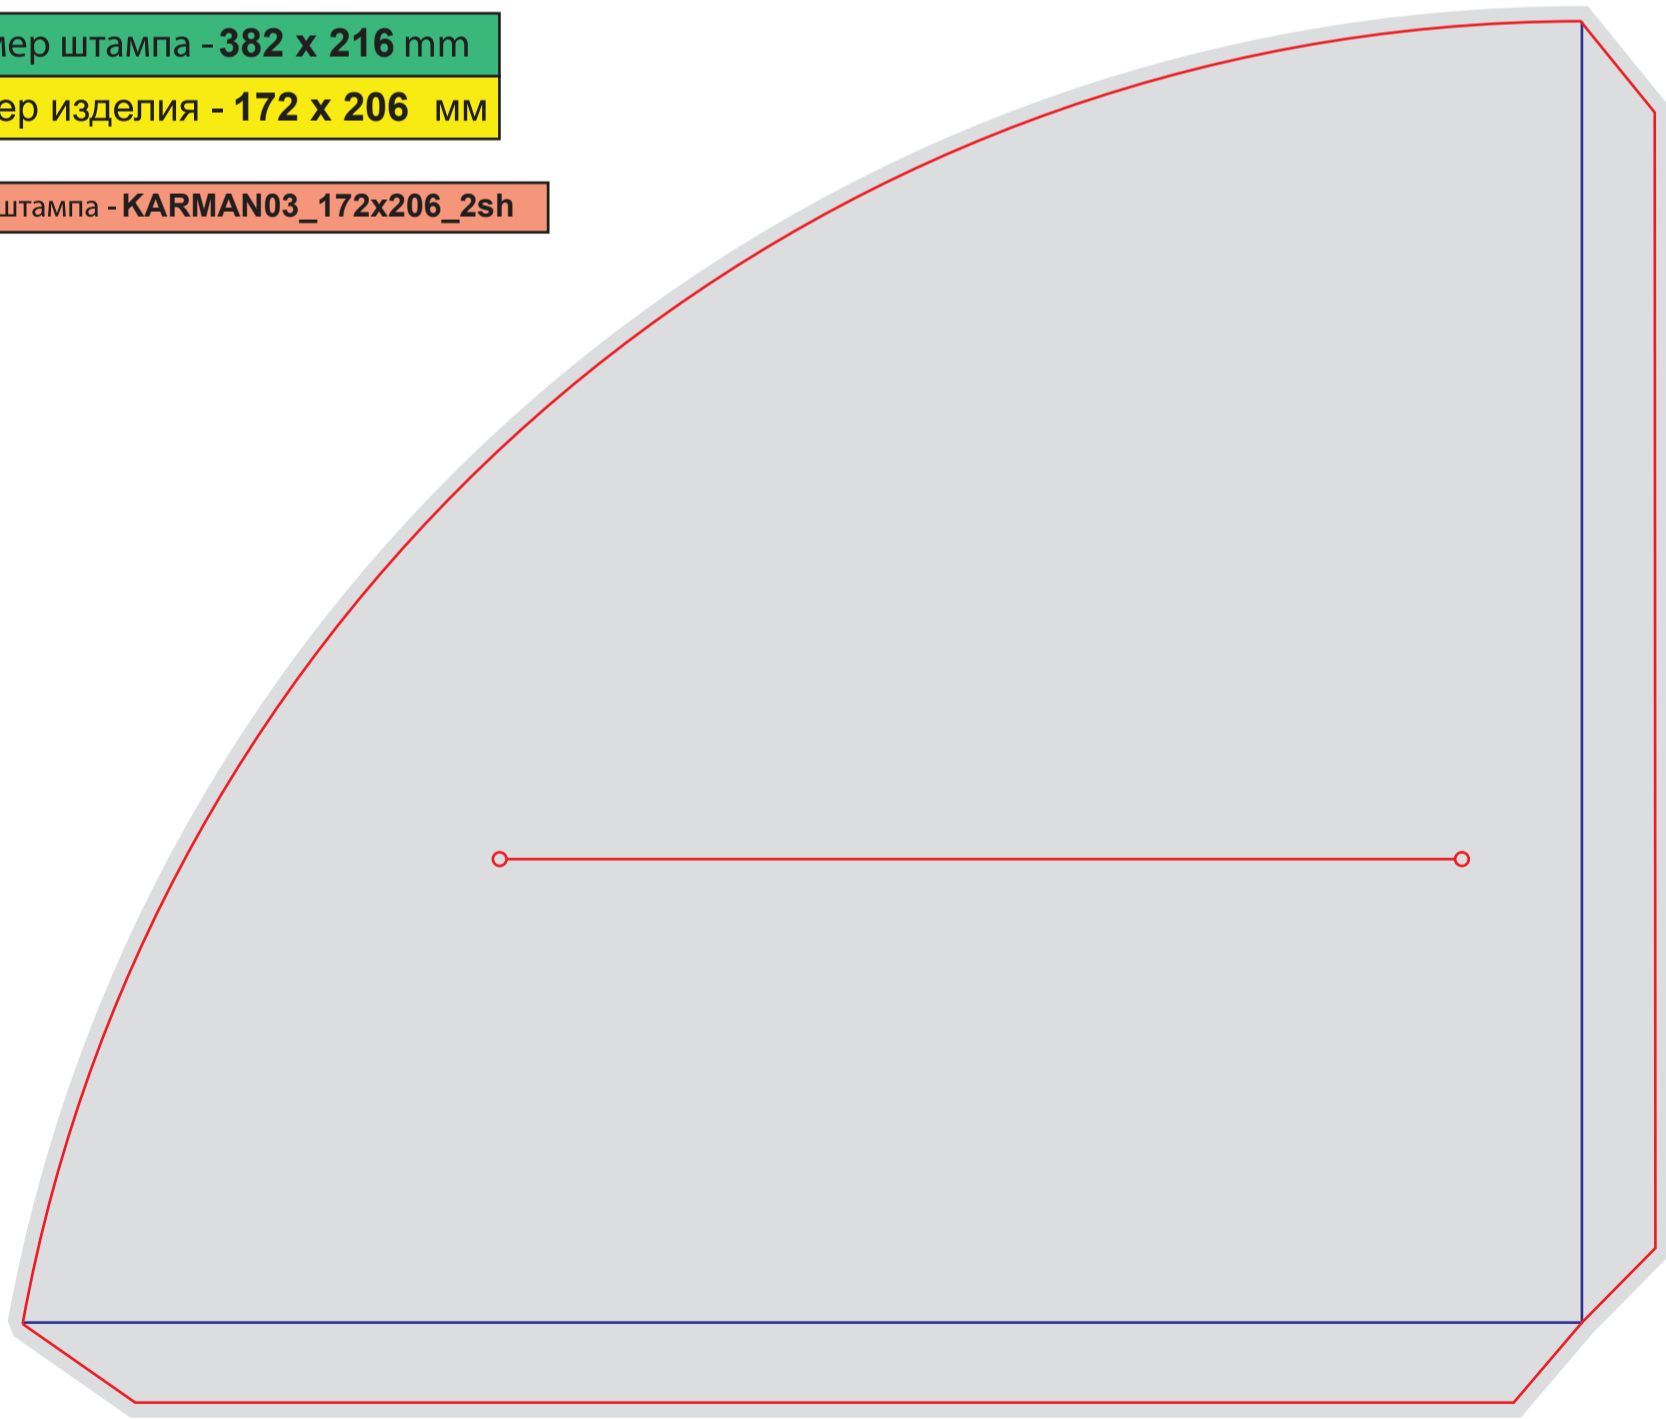

размер штампа - 382 x 216 mm

размер изделия - 172 x 206 мм

Файл штампа - KARMAN03_172x206_2sh