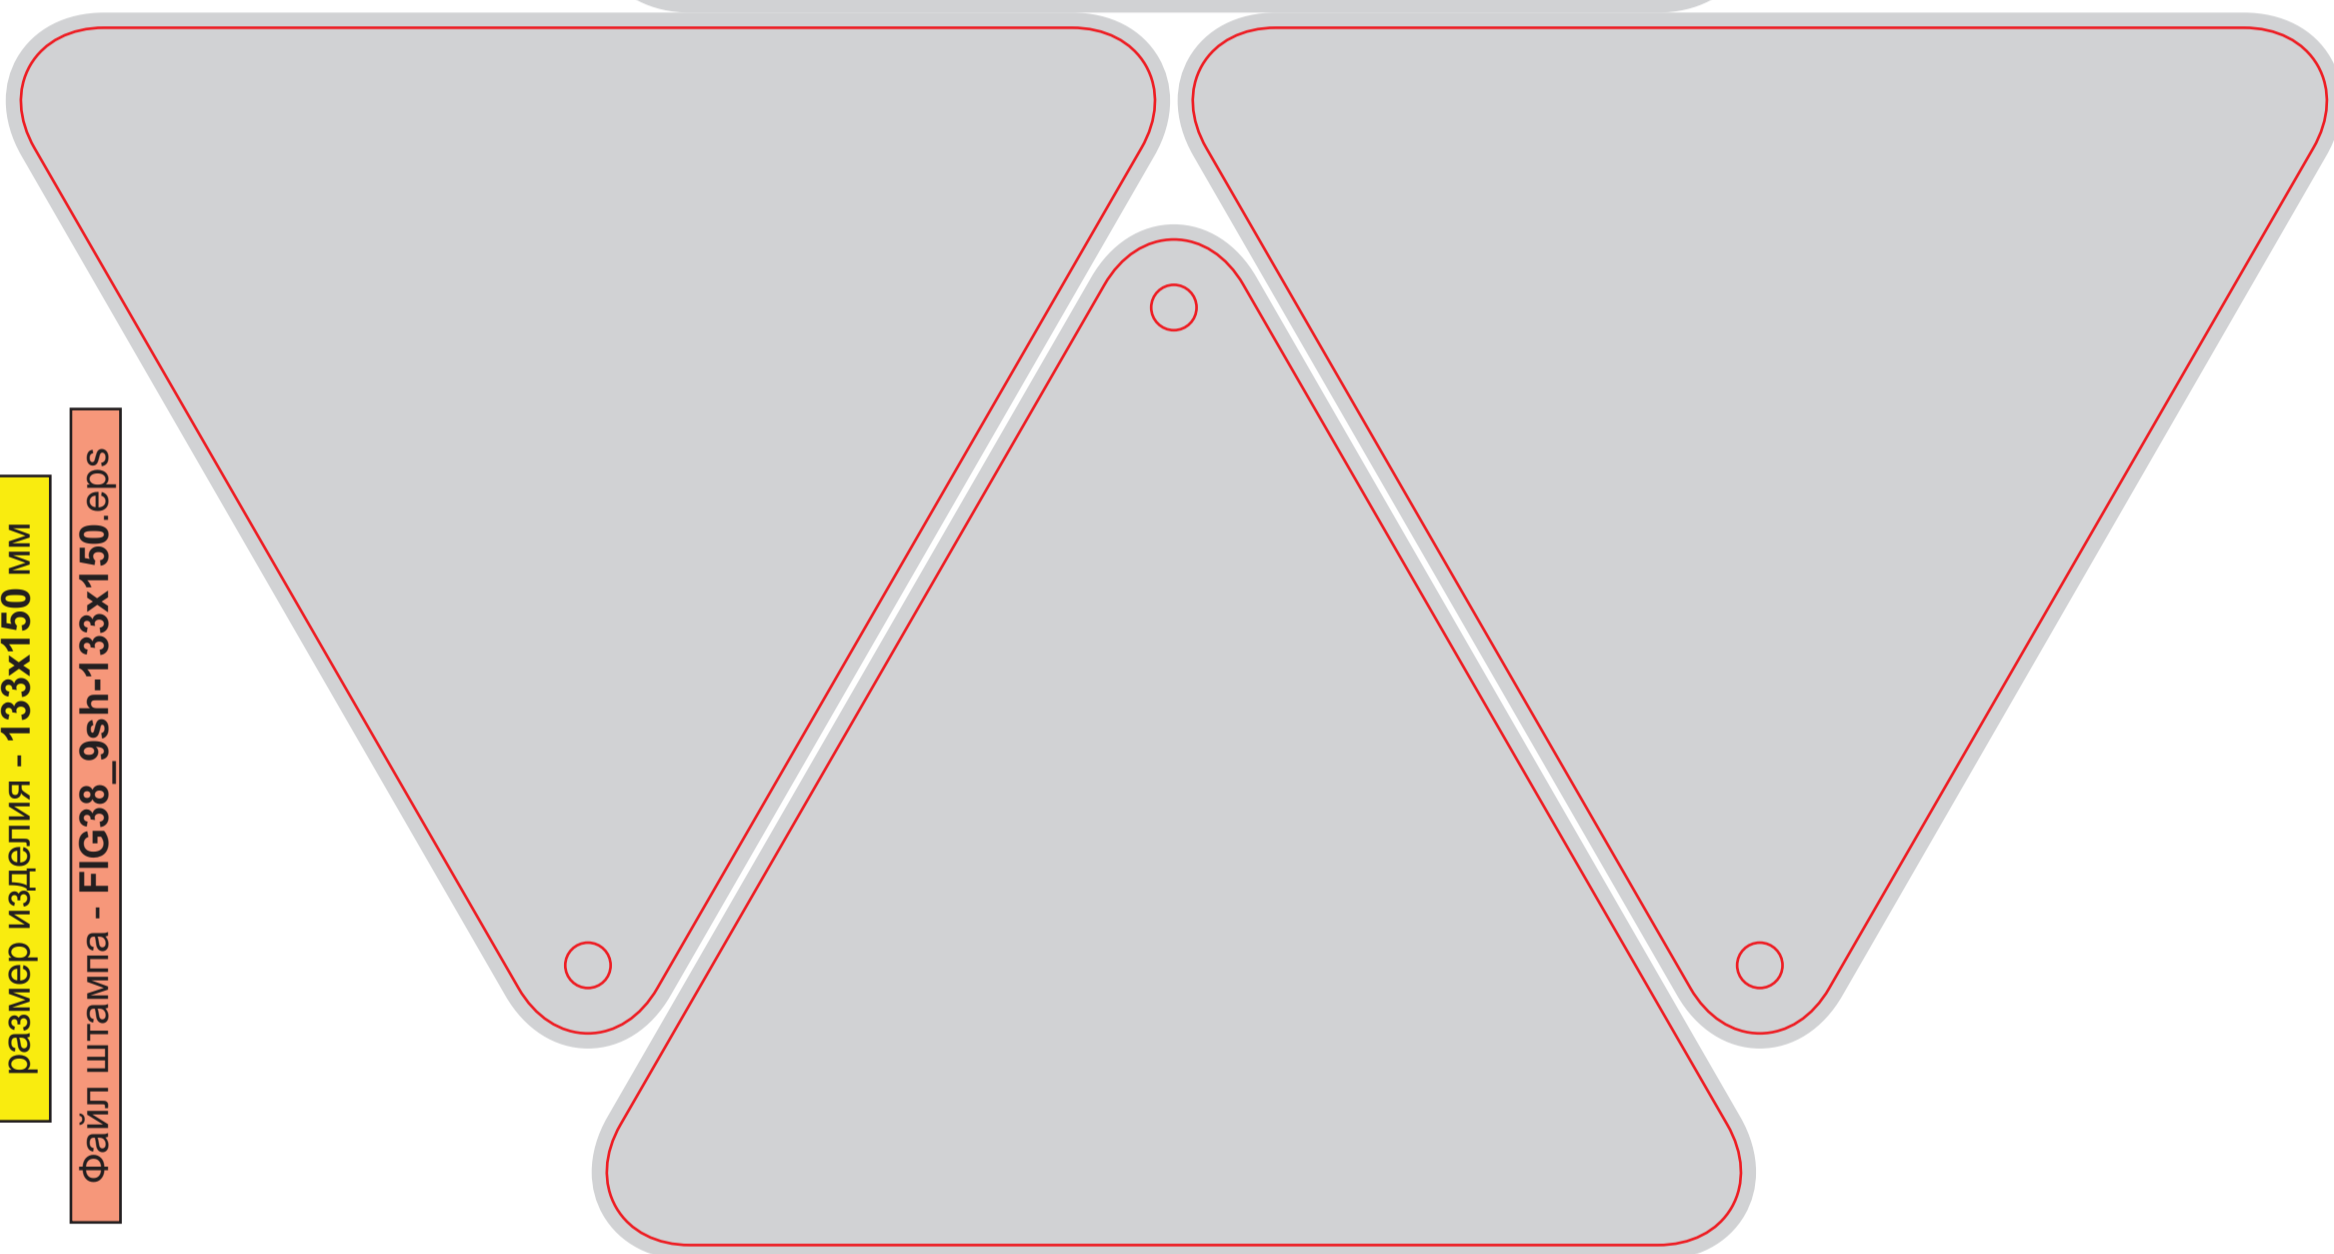

размер штампа - 220x258 мм
размер изделия - 110x149 мм

Файл штампа - FIG37_2otkritki-bear.eps

размер штампа - 491x305 мм
размер изделия - 133x150 мм

Файл штампа - FIG38_9sh-133x150.eps

размер штампа - 128 x 255 мм
3 штампа на лист
изделие - 128x124 мм