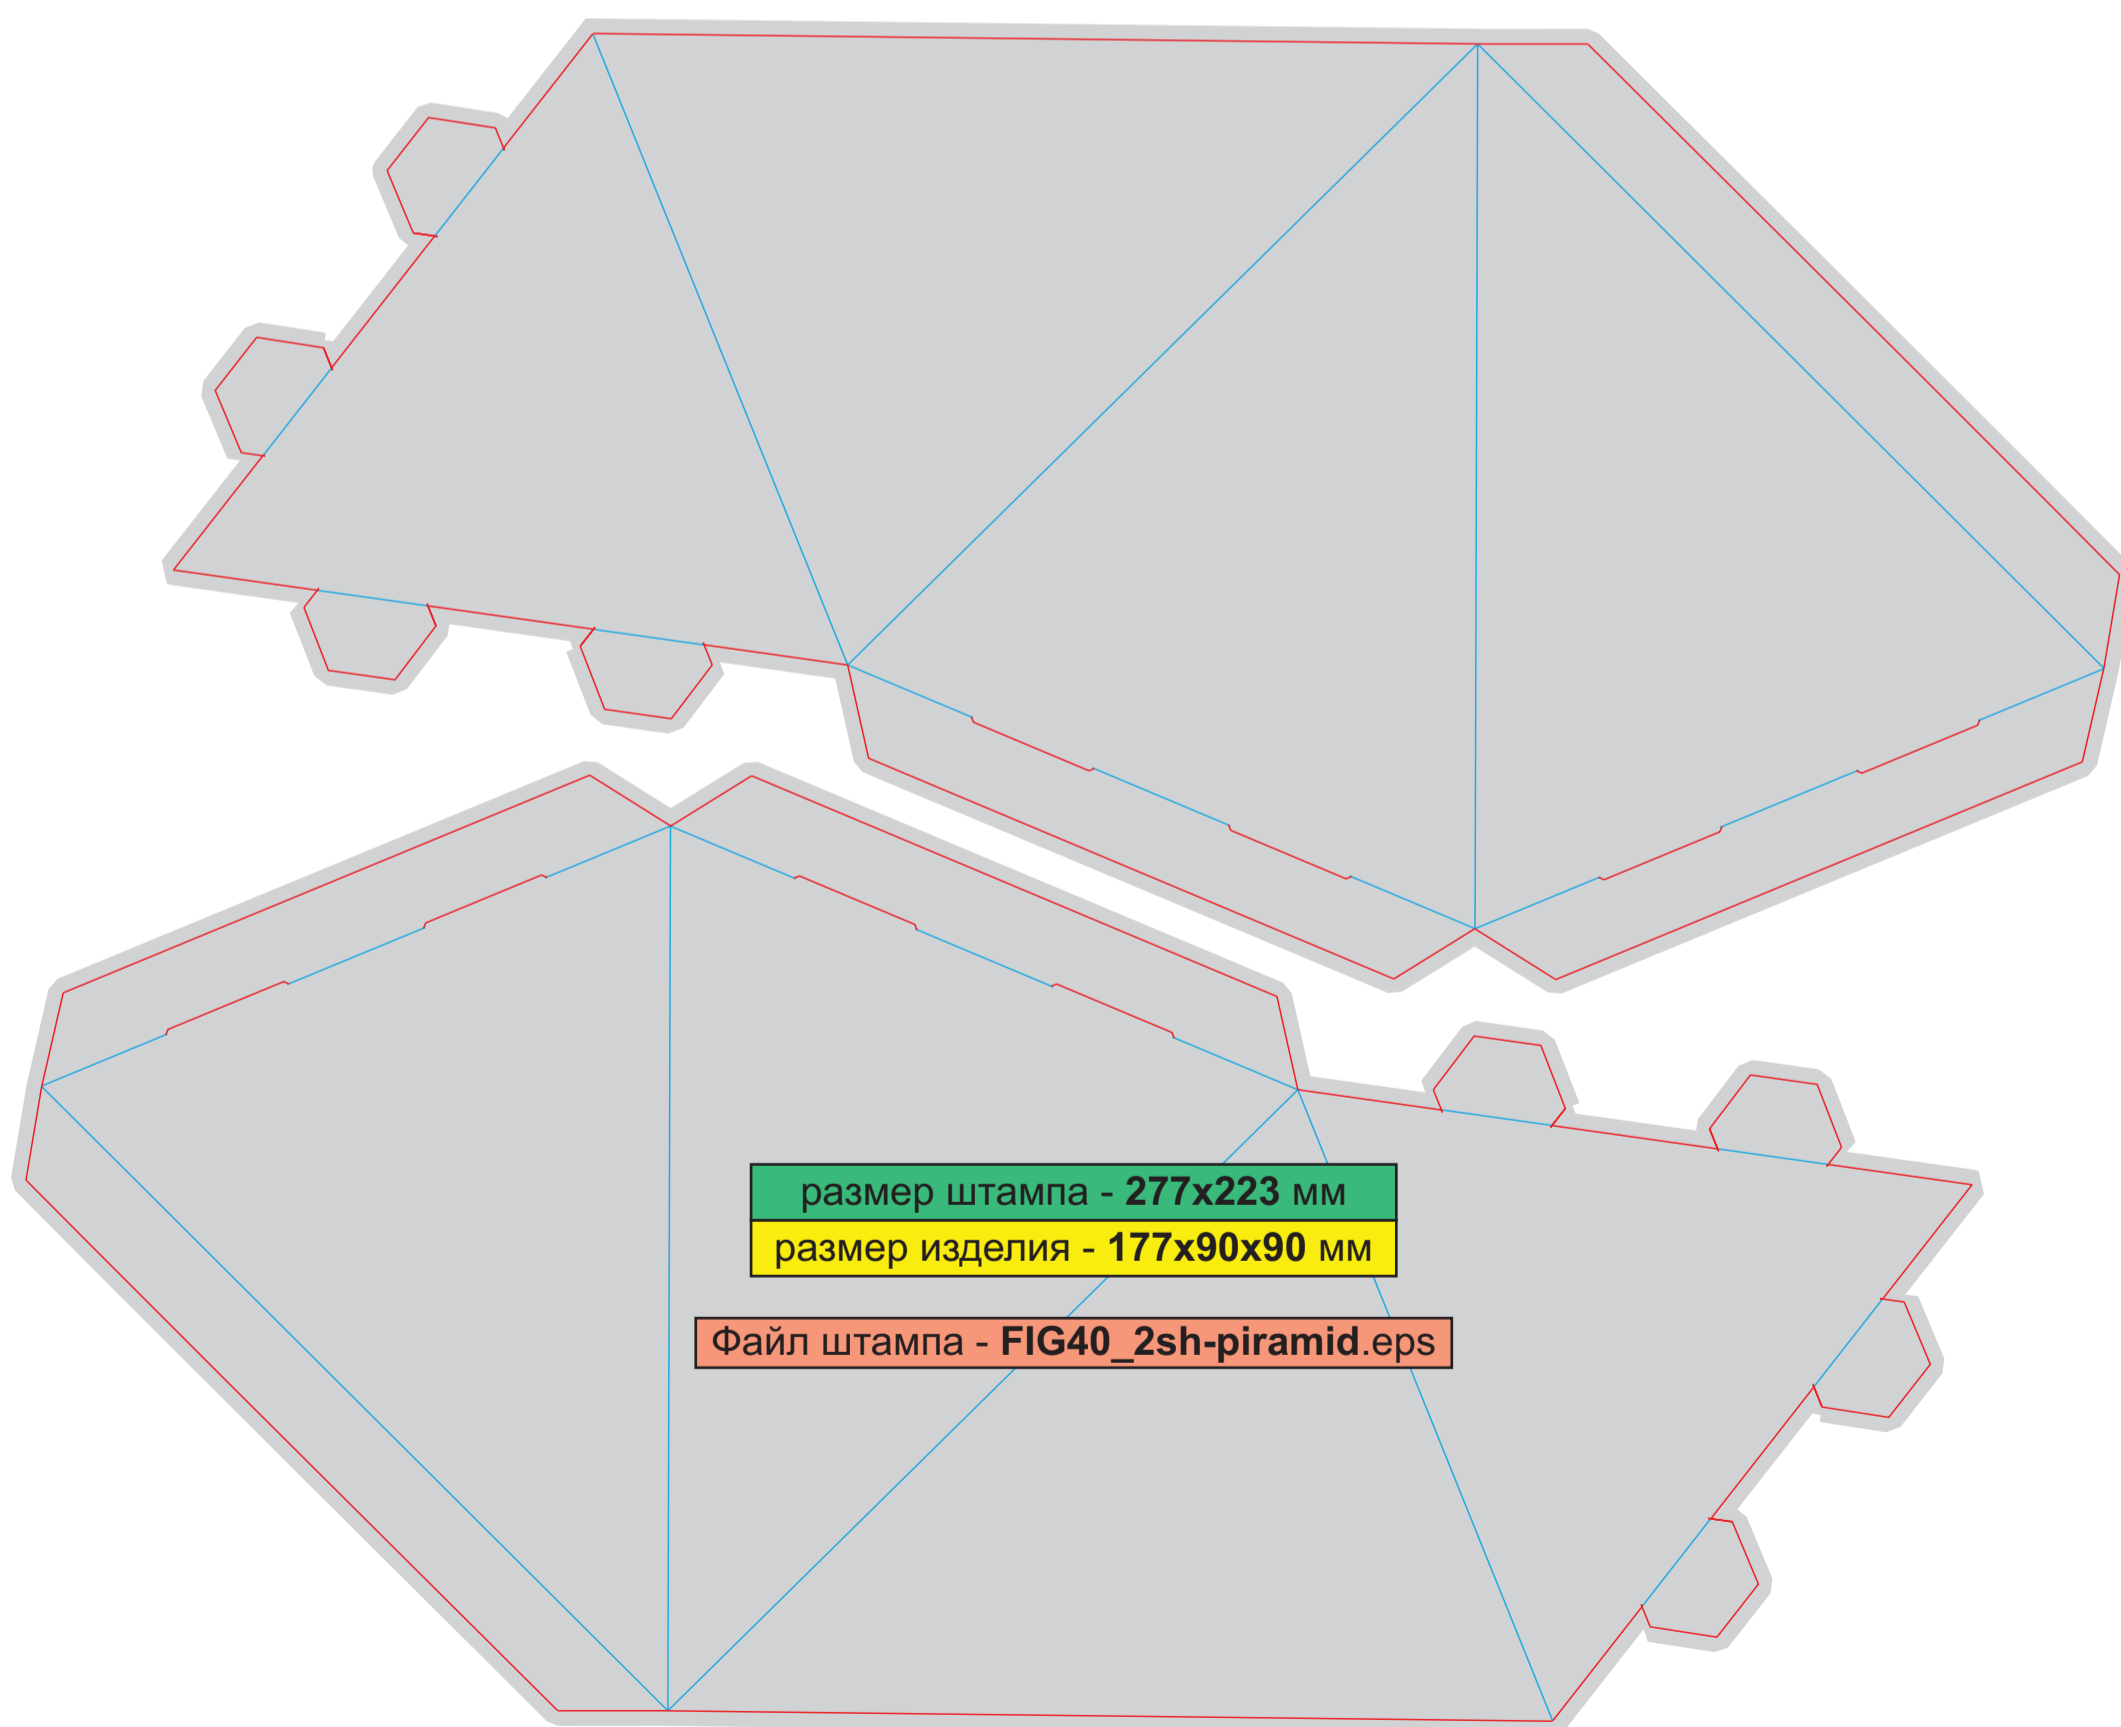

Конверт

Название штампа: К_024

Штамп С-ПРИНТ

Размер штампа: 437x268 мм

Размер изделия в сборе: 214x225x7 мм

Файл штампа - KONV35_214x225x7_sprint_K_024

размер штампа - **405 x 291 mm**

изделие в сборе - **200 x 100 x 66 mm**