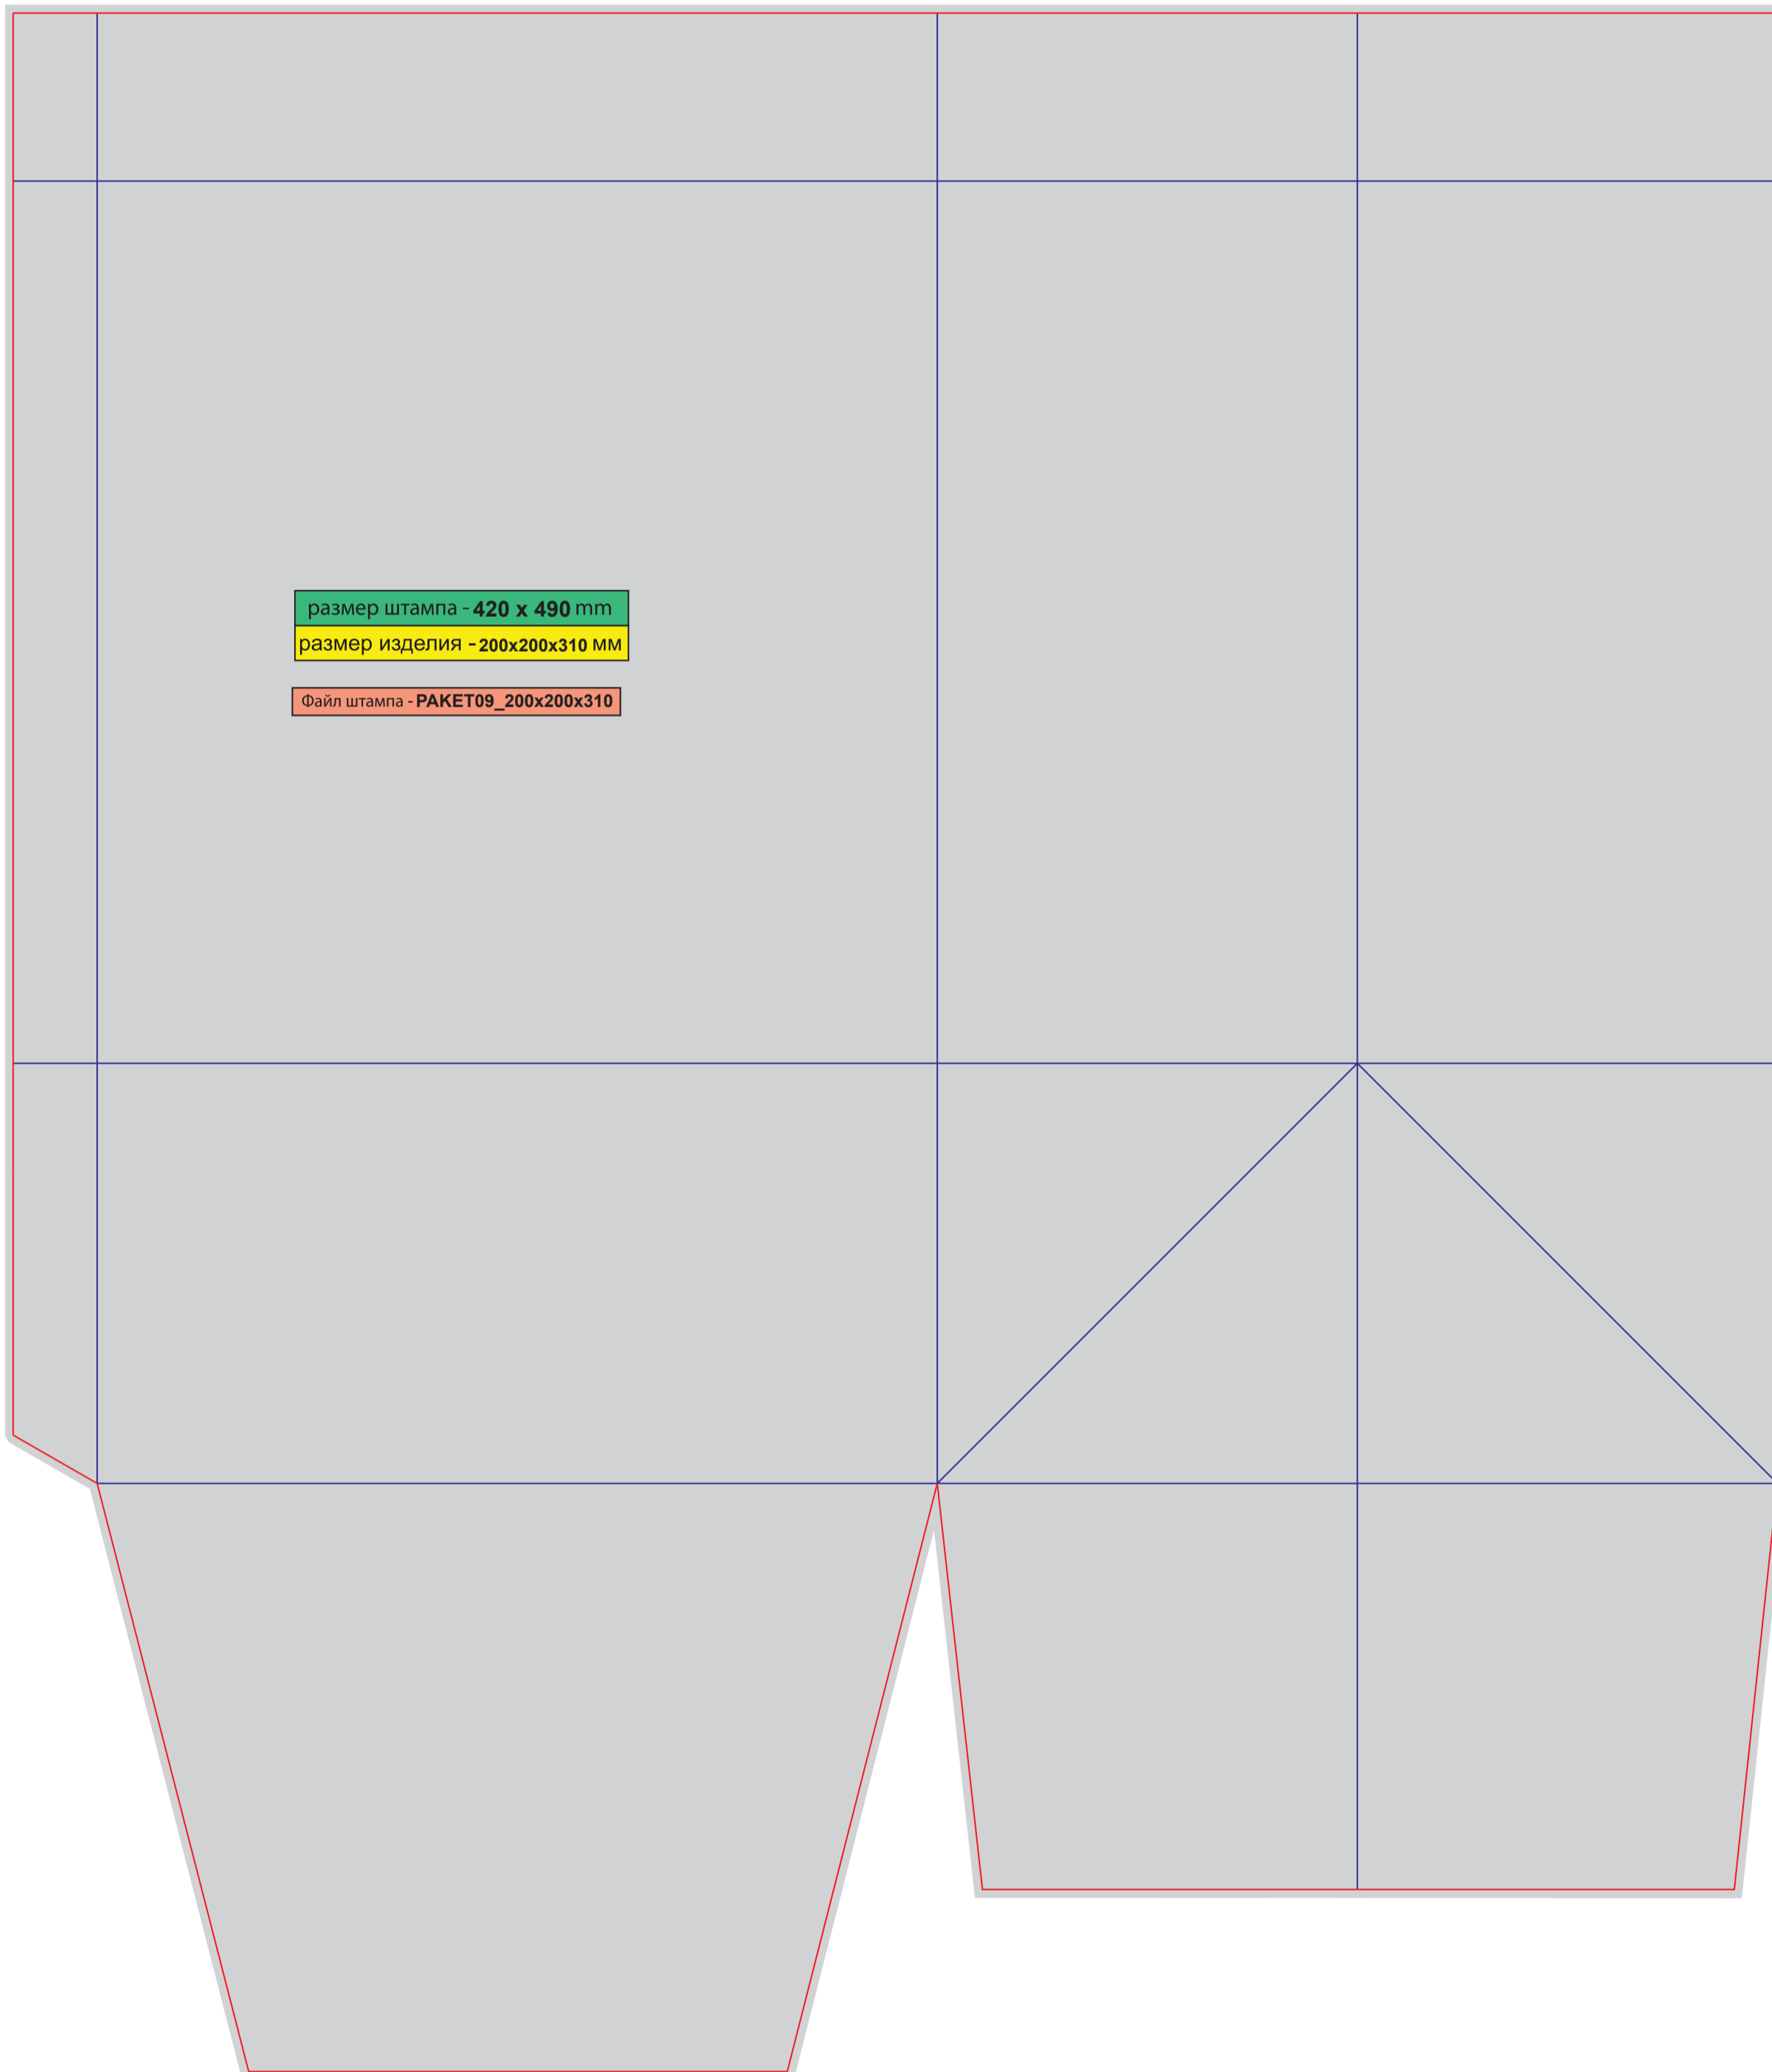

ВНИМАНИЕ!
Изображение
уменьшено на 25%!

размер штампа - 420 x 490 мм
размер изделия - 200x200x310 мм
Файл штампа - РАКЕТ09_200x200x310