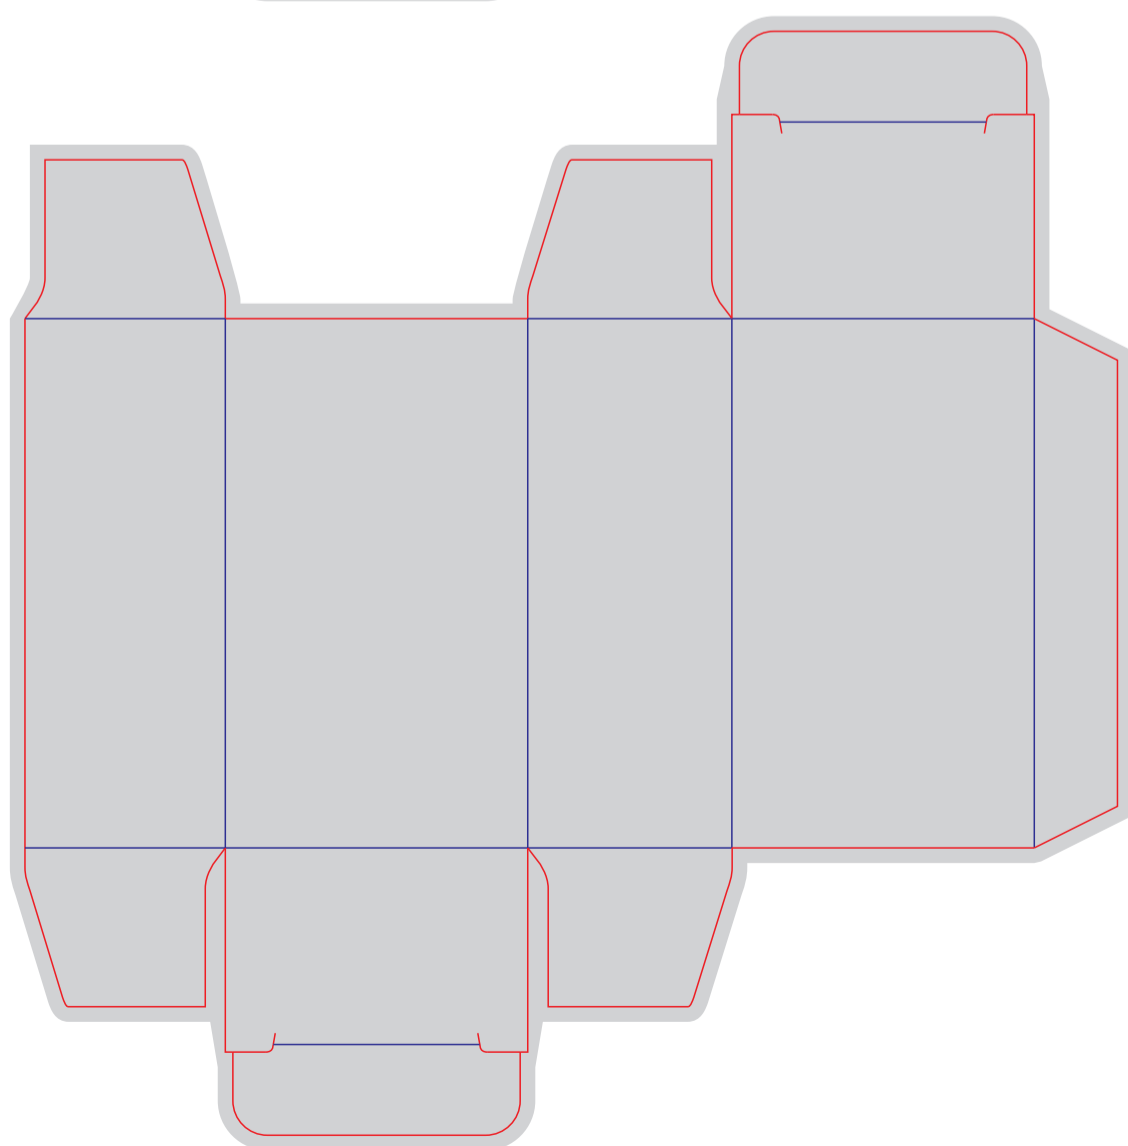

размер штампа - 450 x 145 мм
размер изделия - 70x40x27 мм

Файл штампа - BOX27_70x40x27_3sh