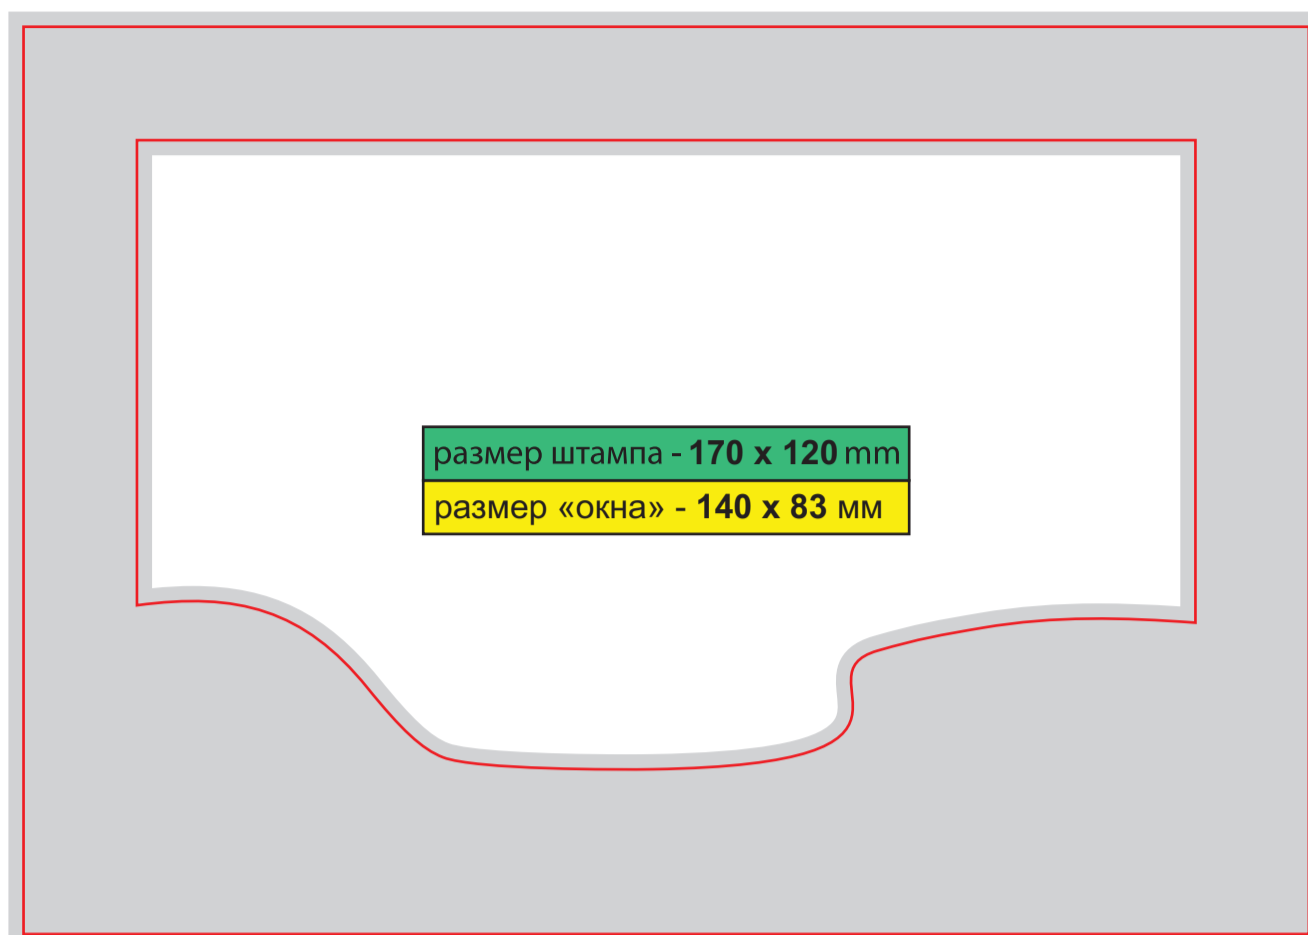

размер штампа - **440 x 251 mm**
изделие в сборе - **140 x 125 x 12 mm**

Файл штампа - **DJP03_DJpack_3sides_2tray.eps**

размер штампа - 464 x 310 mm
размер изделия - 152 x 152 x 6 мм

Файл штампа - FOTO01_ramka-s-nogoy.eps