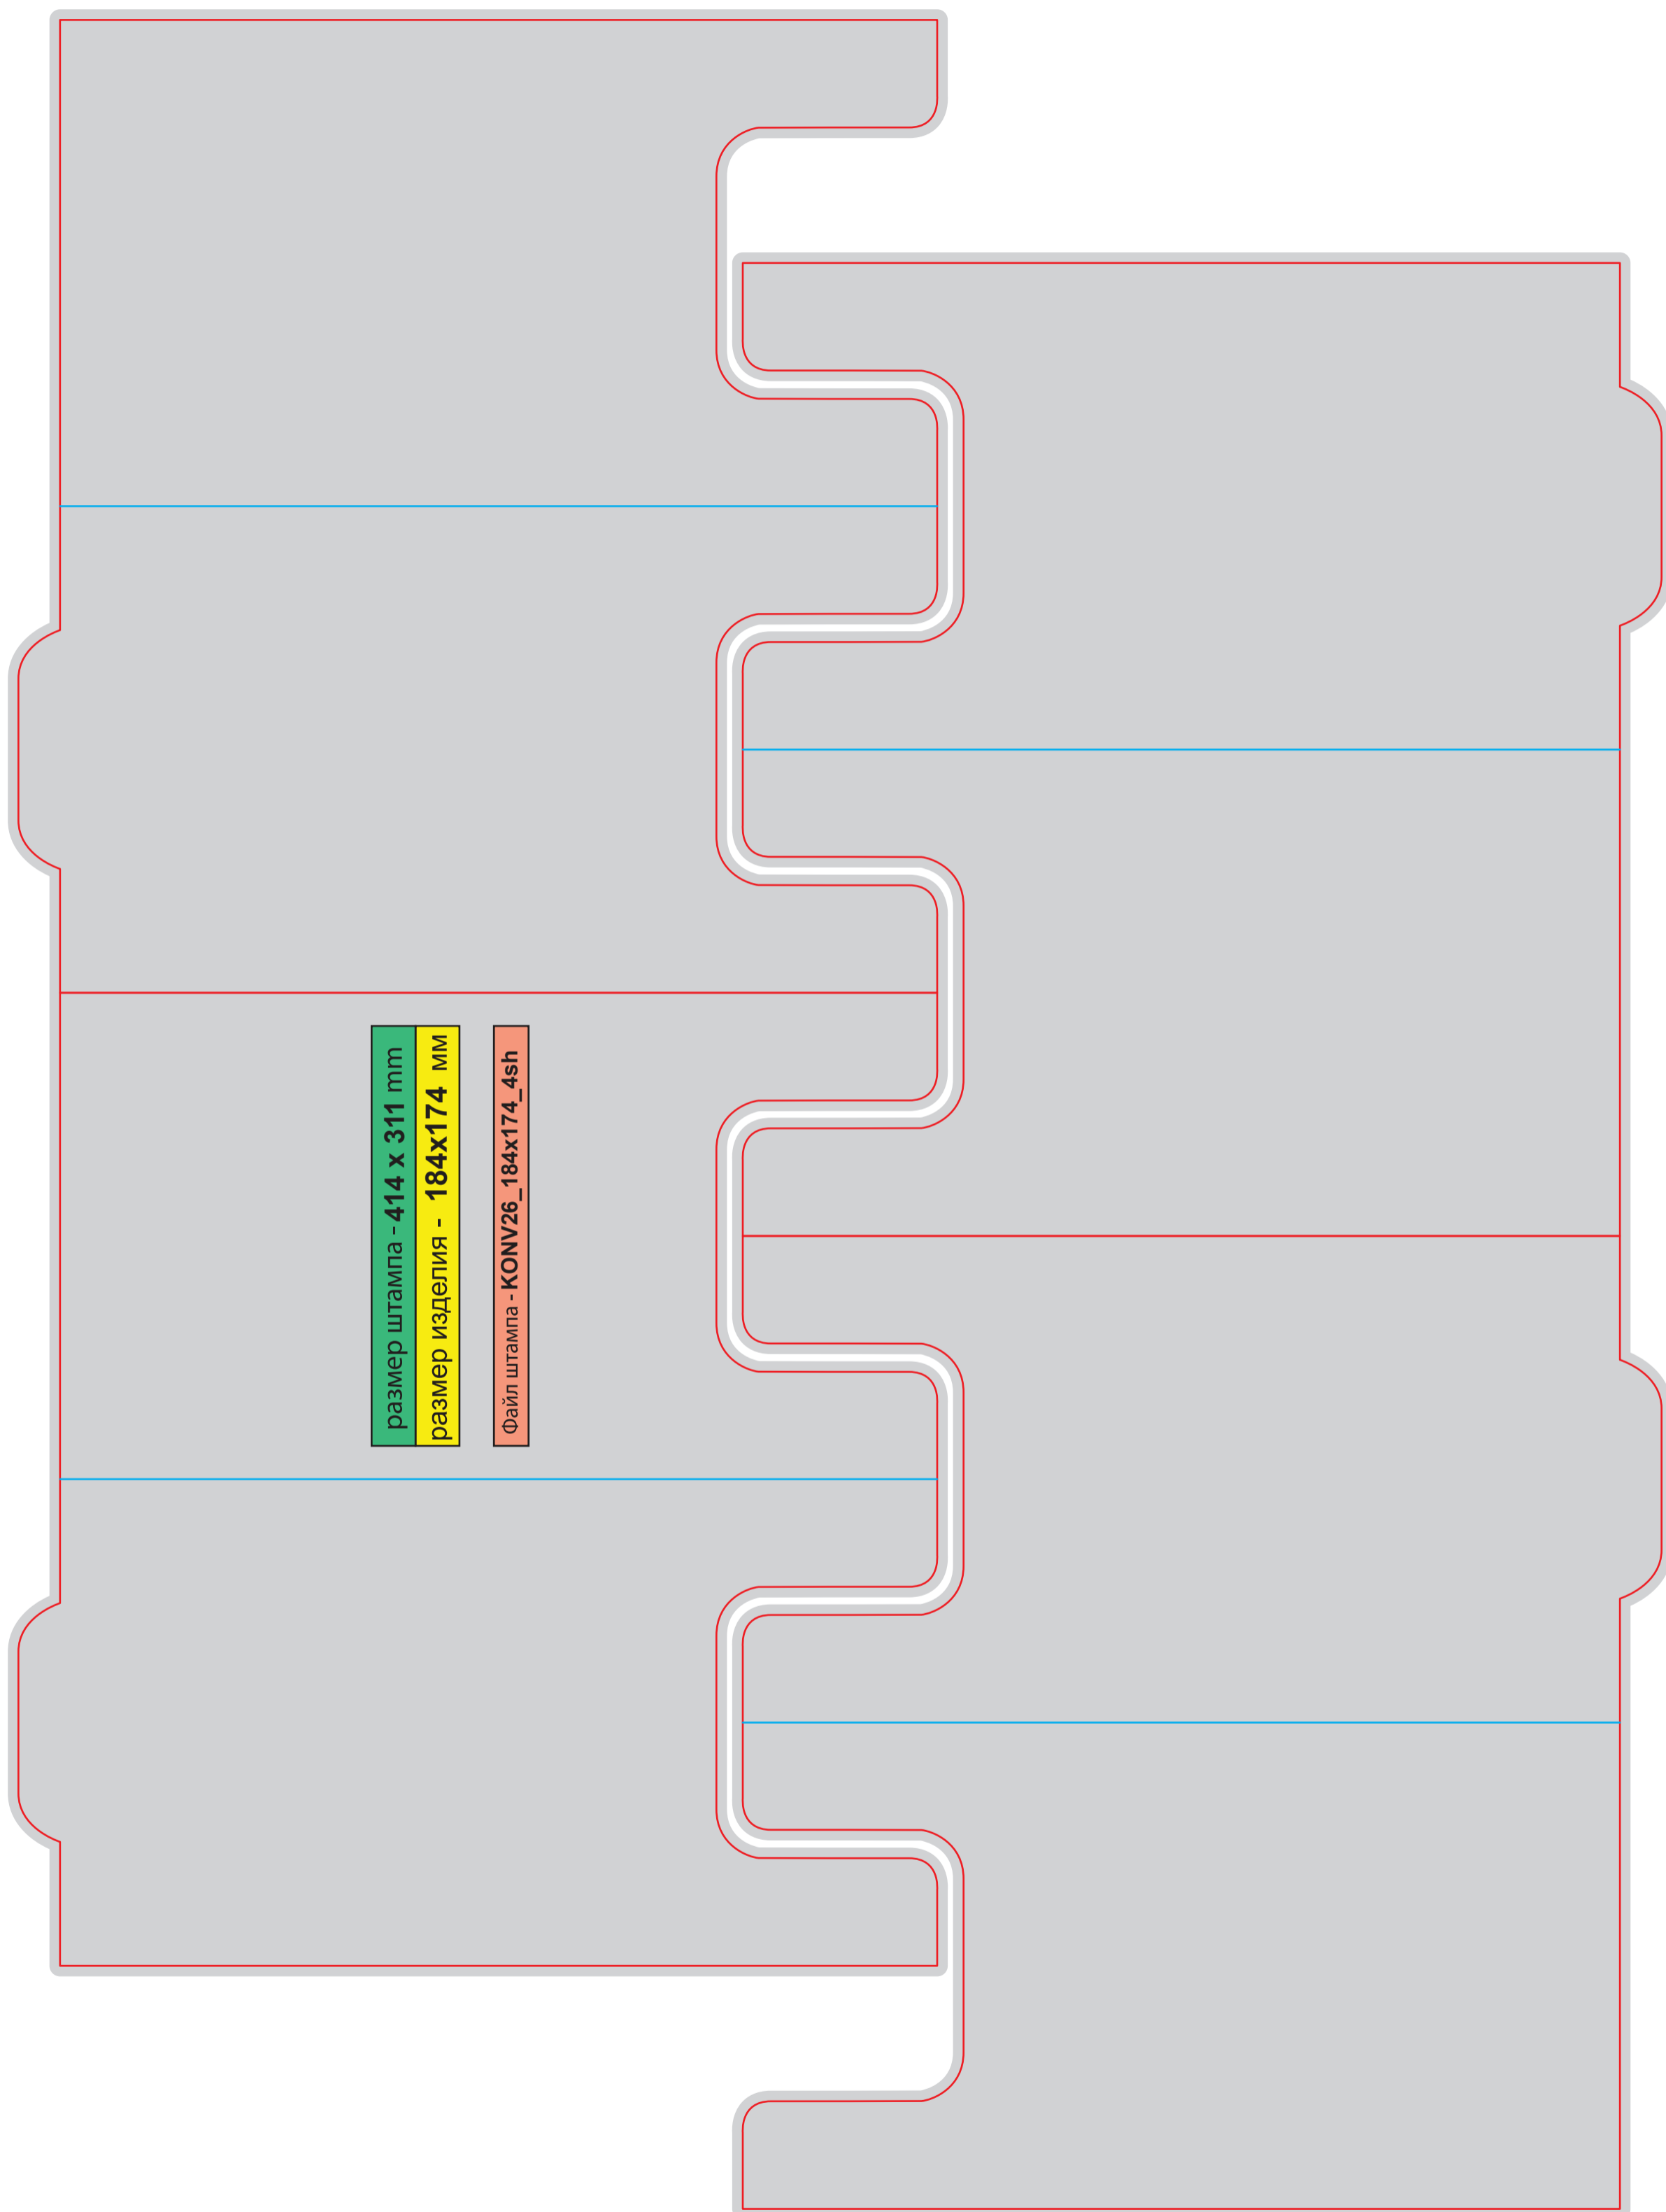

размер штампа - 414 x 311 мм

размер изделия - 184x174 мм

Файл штампа - KONV26_184x174_4sh