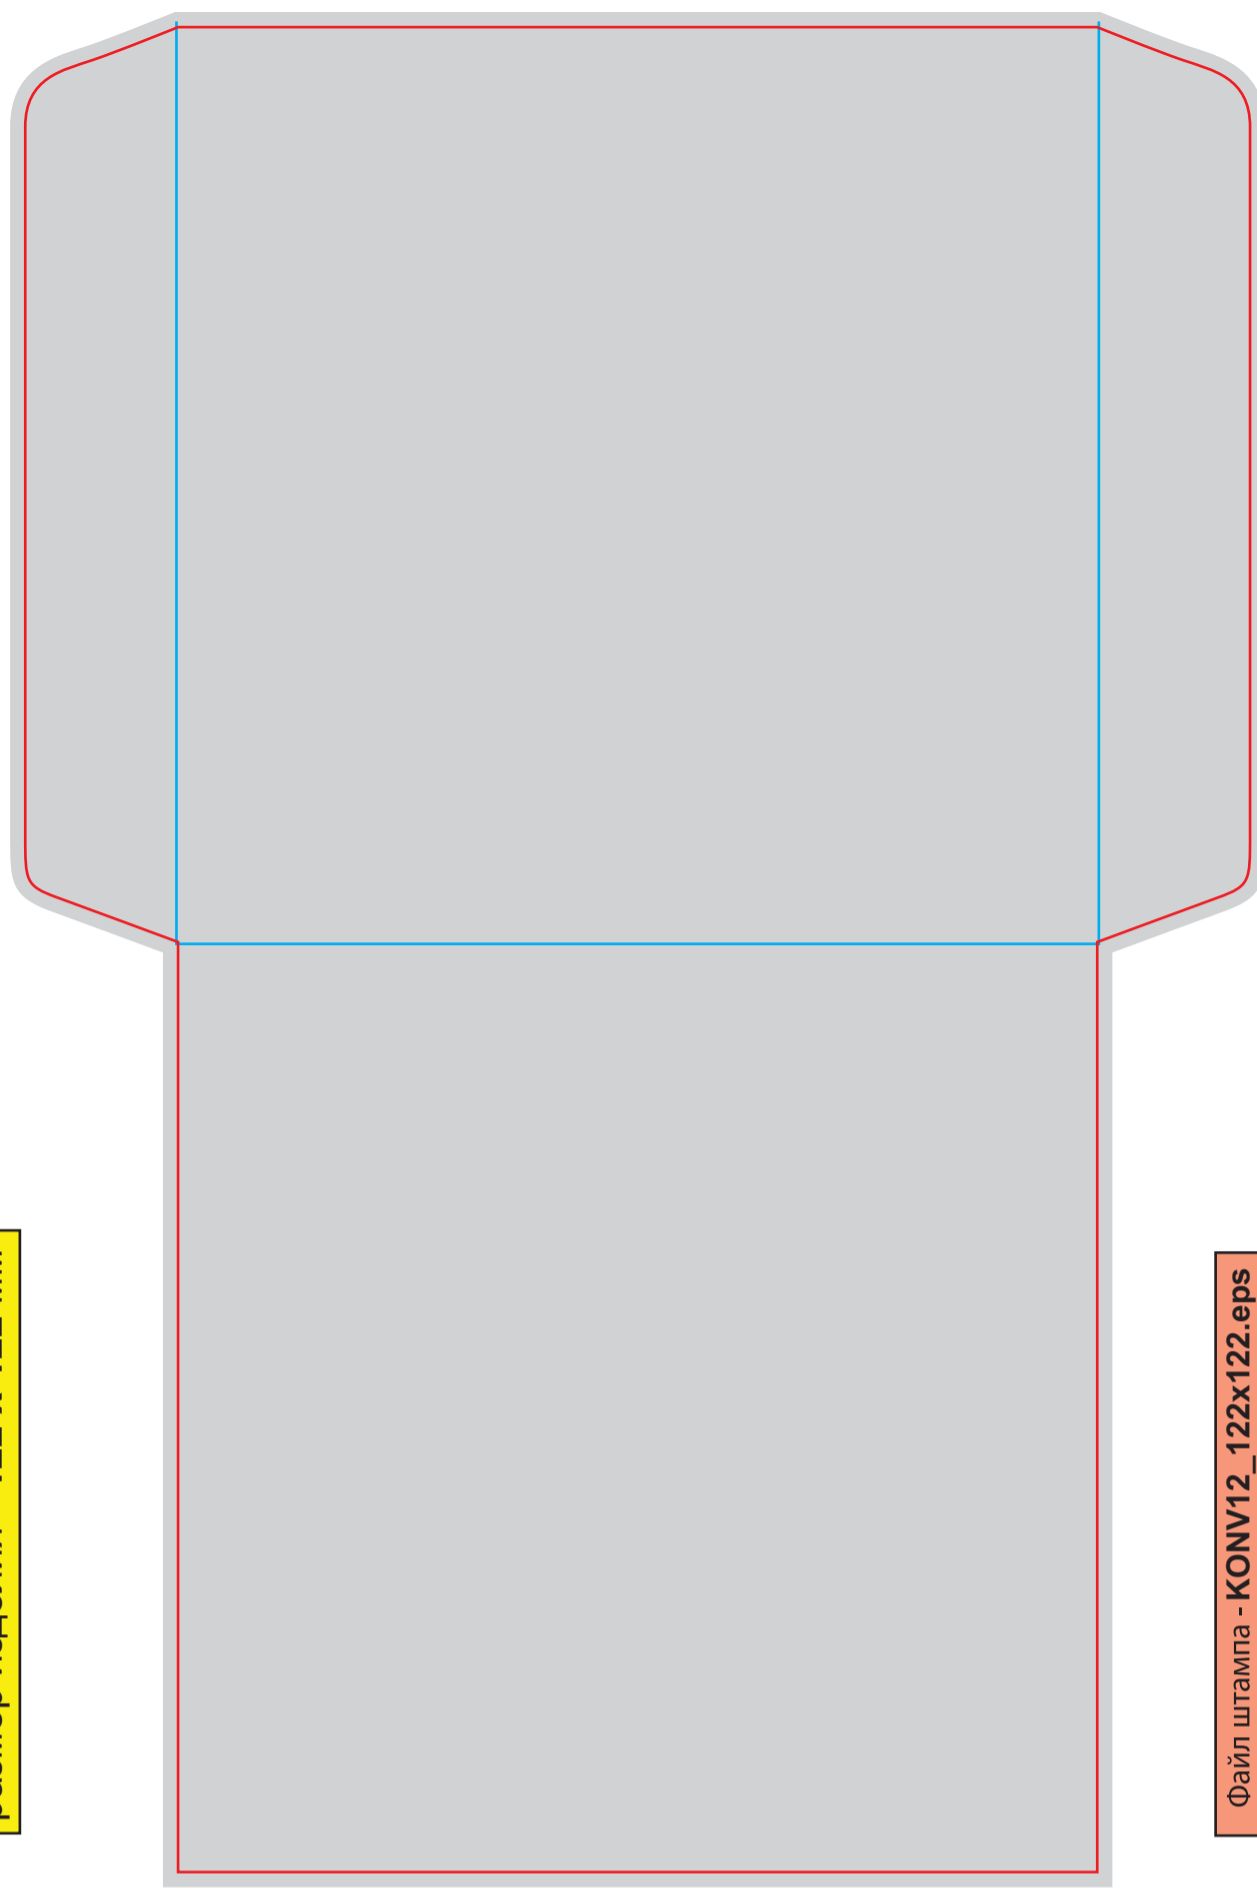

Файл штампа - KONV14_94x54-2sh.eps

размер штампа - 244 x 162 мм
размер изделия - 122 x 122 мм