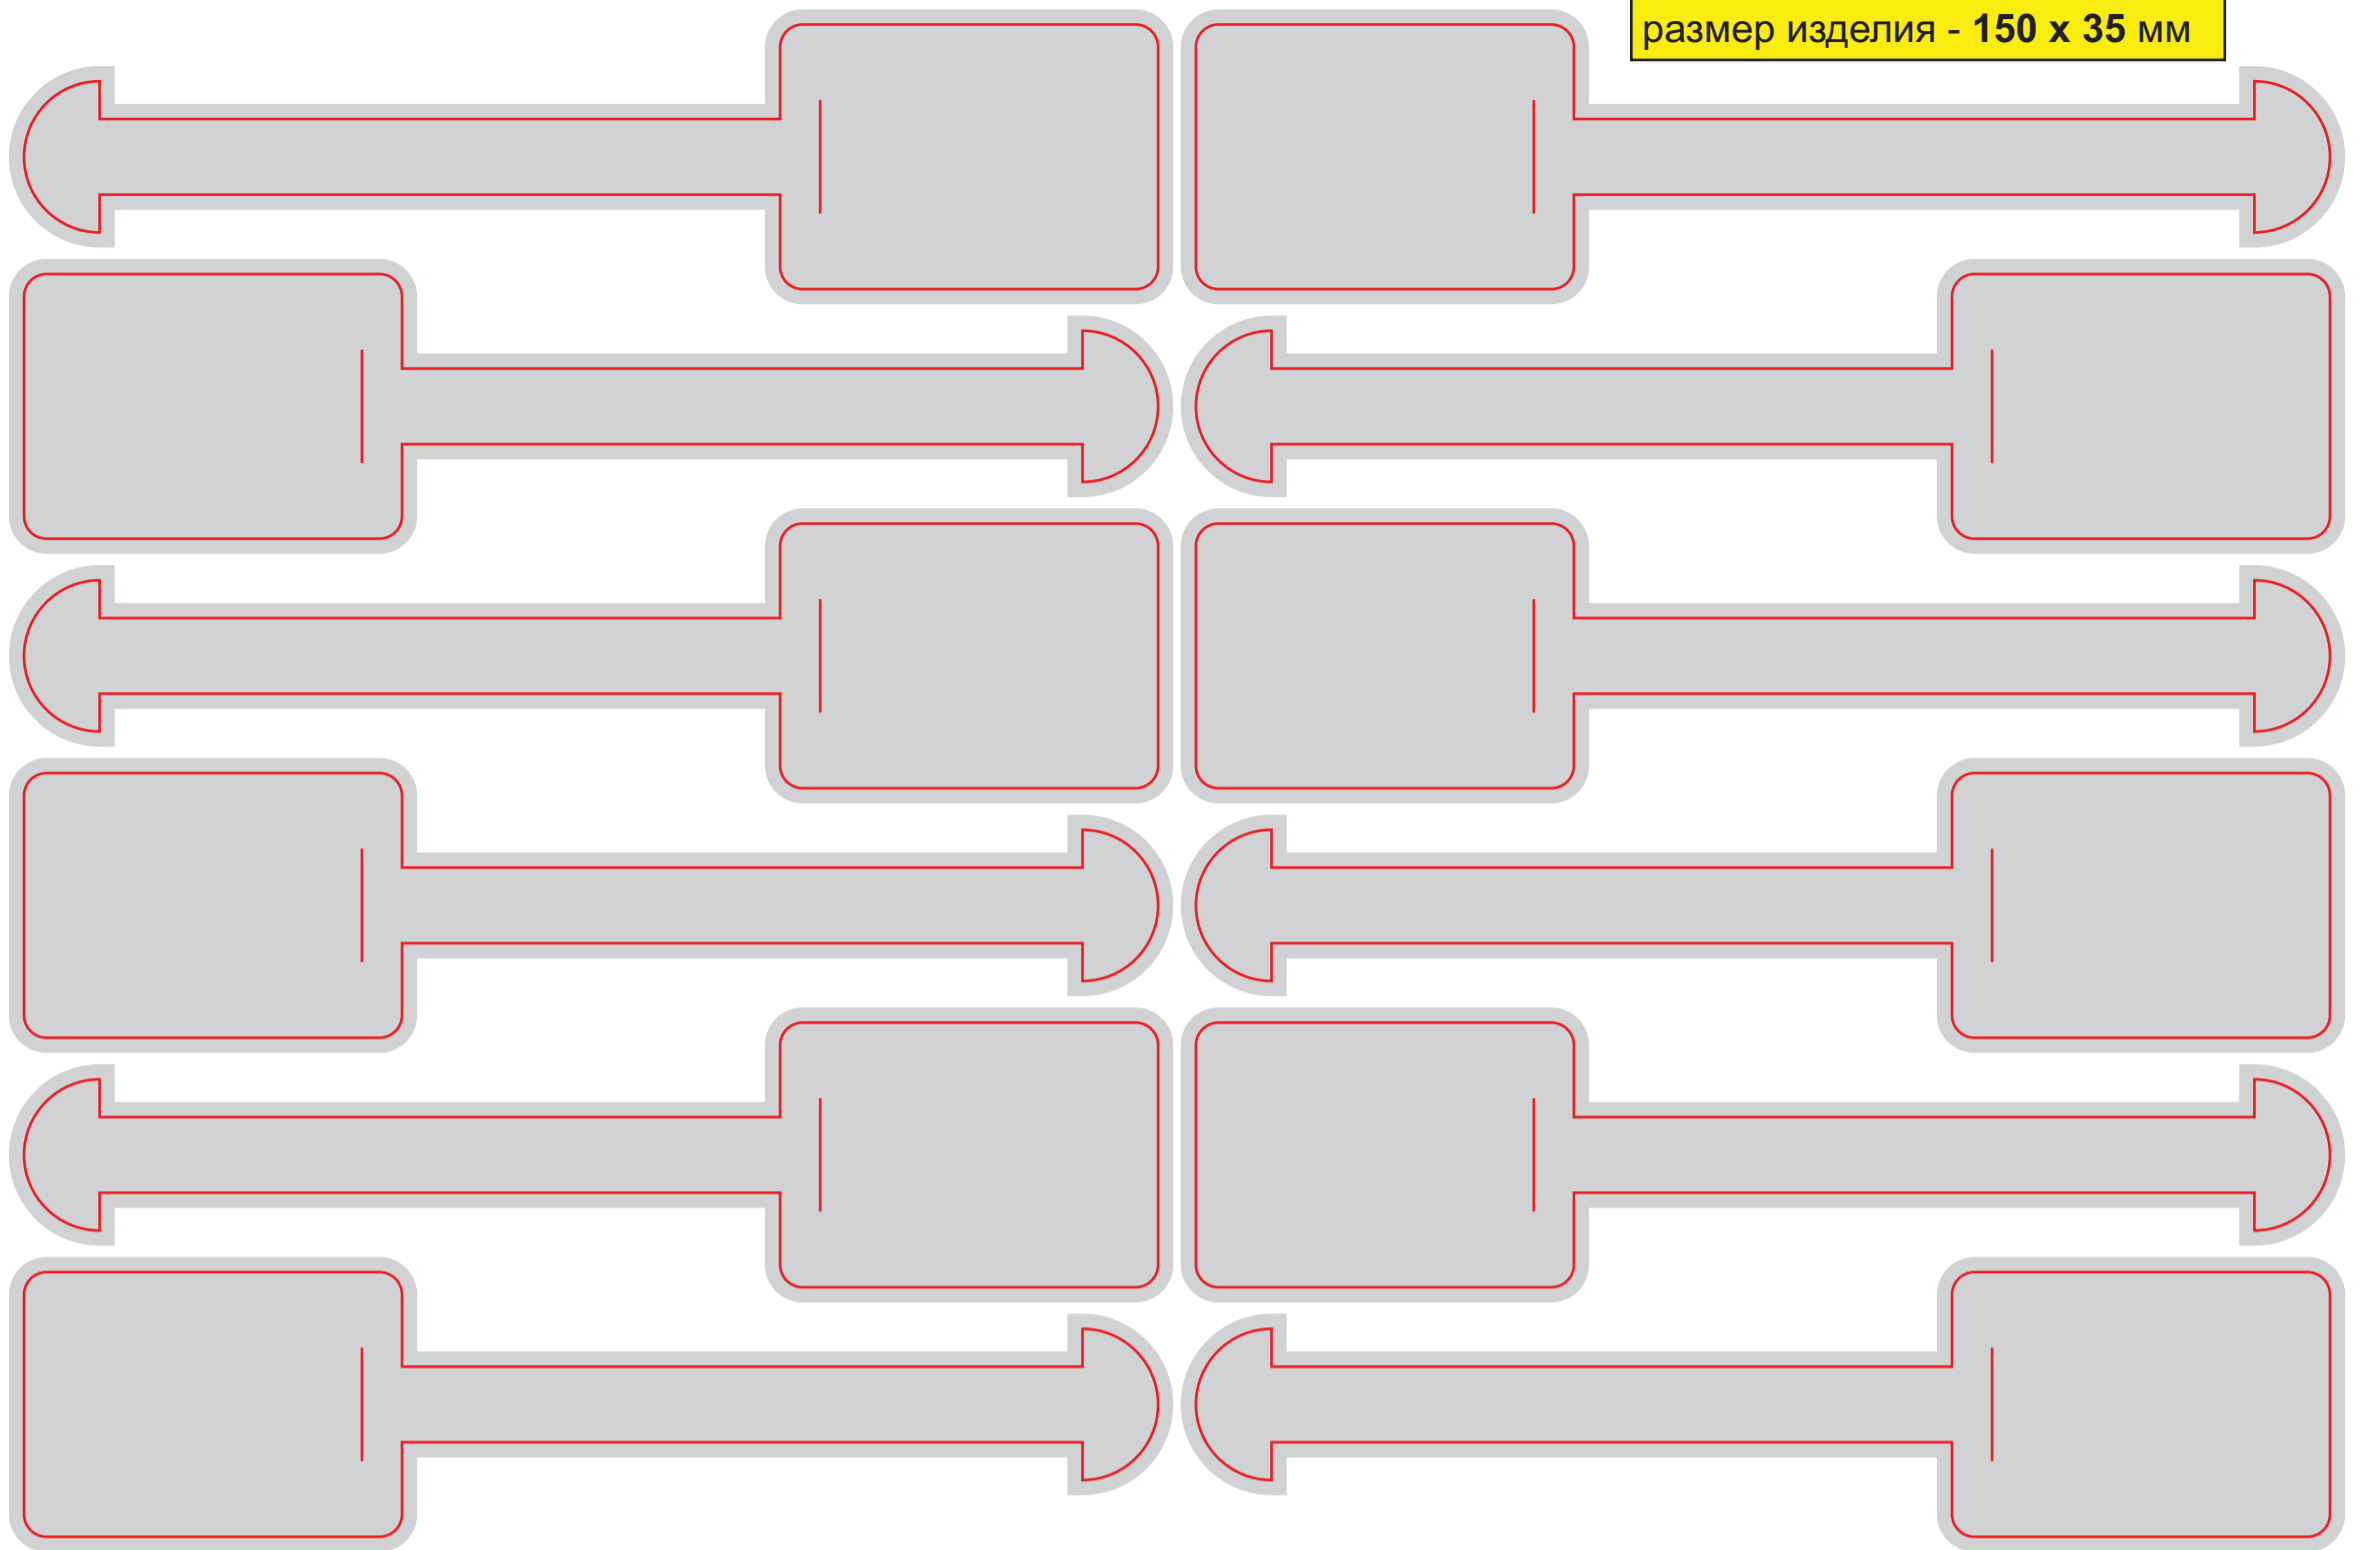

размер штампа - 305 x 200 мм
размер изделия - 150 x 35 мм