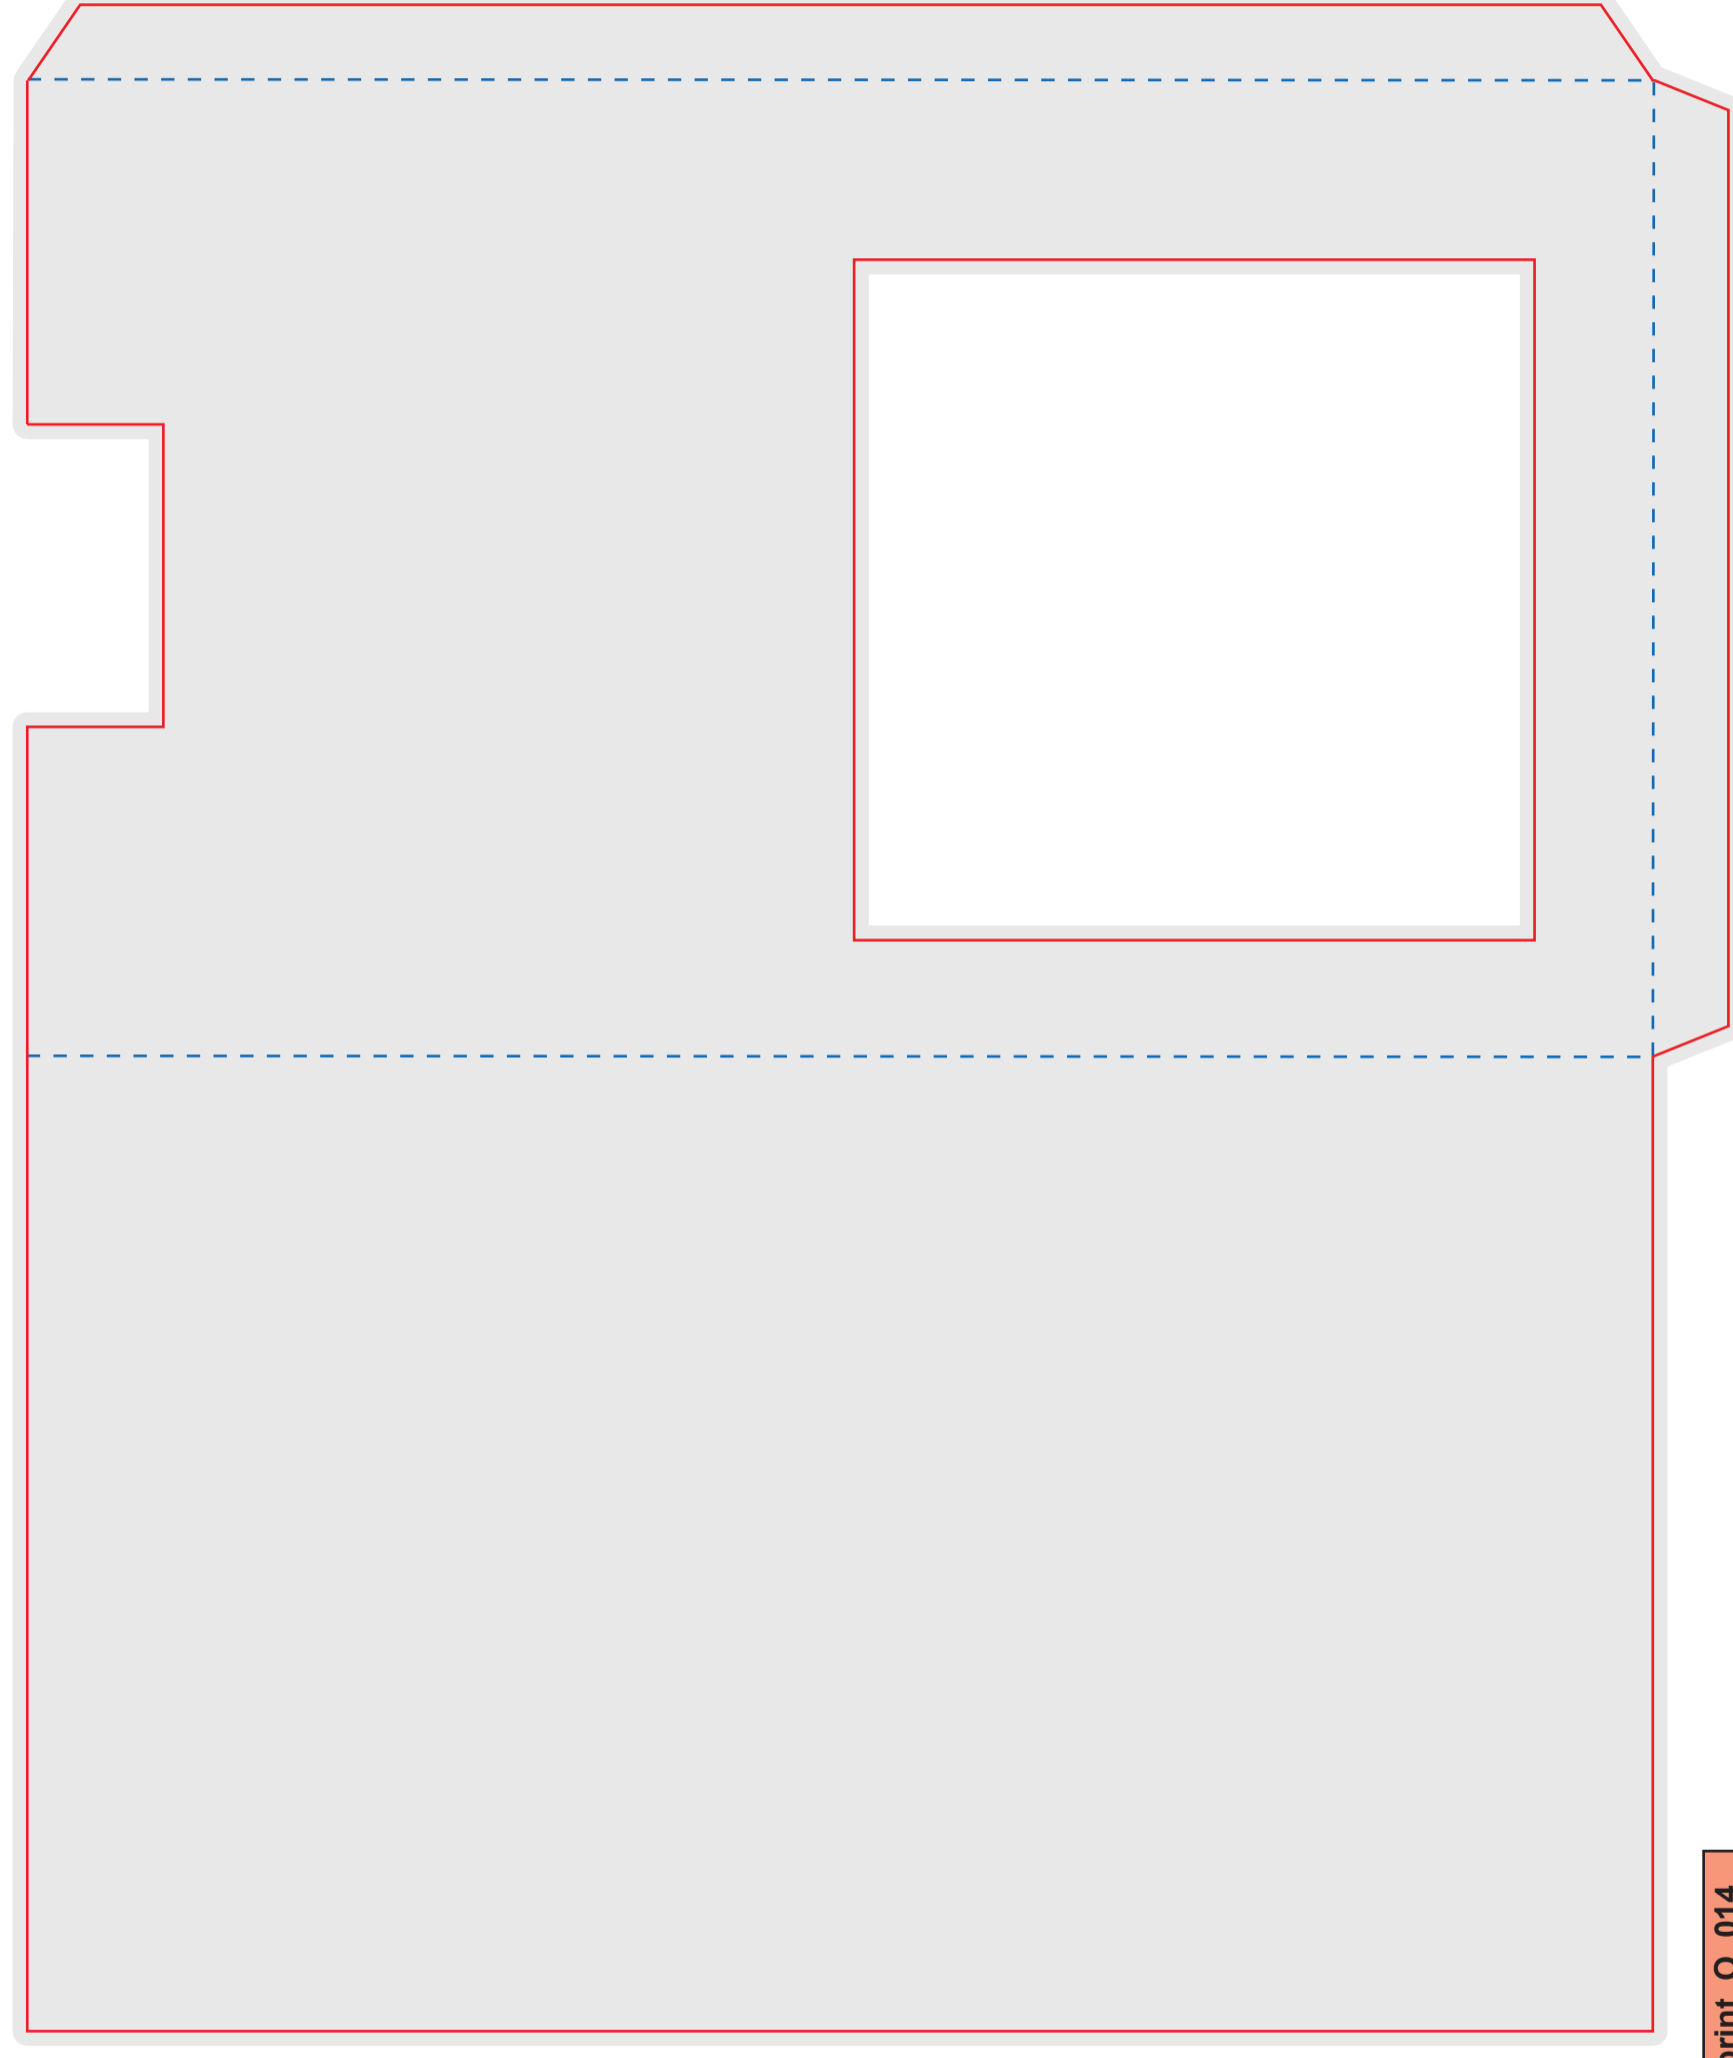

Размер штампа: 210x210 мм

Размер изделия в сборе: 105x210 мм

Файл штампа - ОТКР16_105x210-D64_sprint_0_009

Открытка

Название штампа: O_014

Штамп С-ПРИНТ

Размер штампа: 268x225 мм

Размер изделия в сборе: 129x215 мм