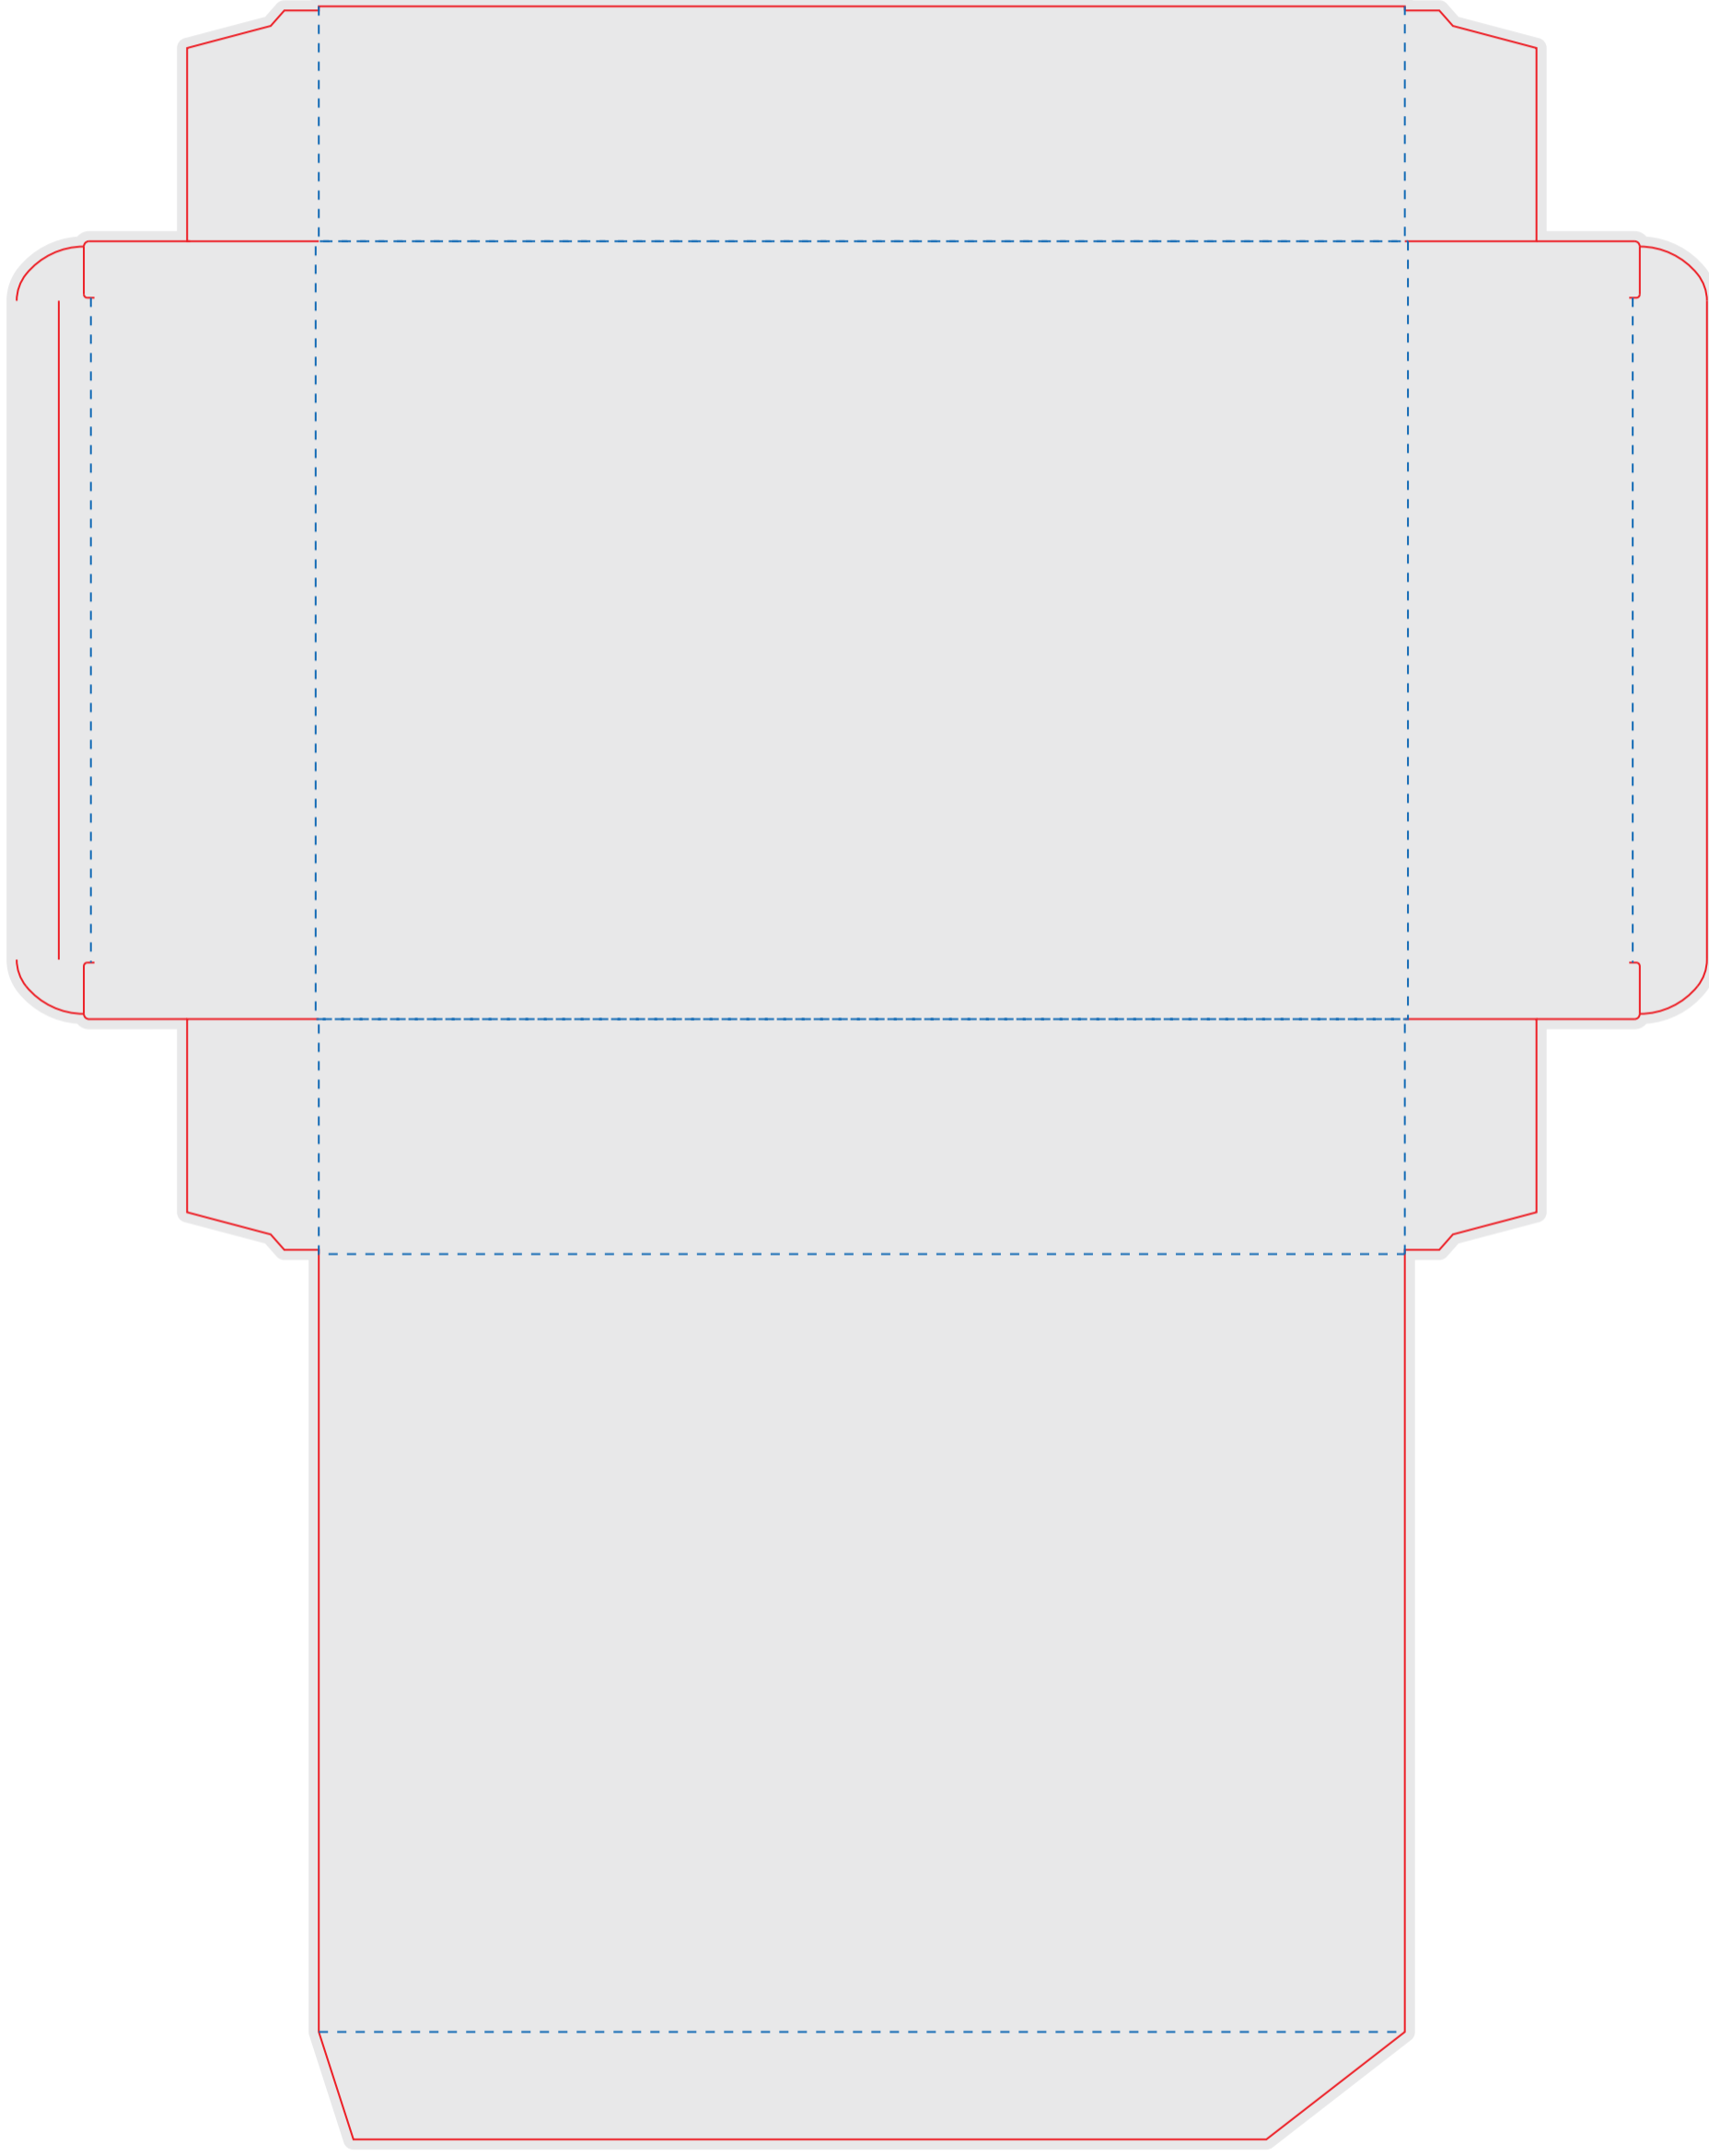

Коробка

Название штампа: К_011

Штамп С-ПРИНТ

Размер штампа: 408x323 мм

Размер изделия в сборе: 149x210x45 мм

Файл штампа - BOX37_149x210x45_sprint_K_011

ВНИМАНИЕ!
Изображение
уменьшено на 25%!