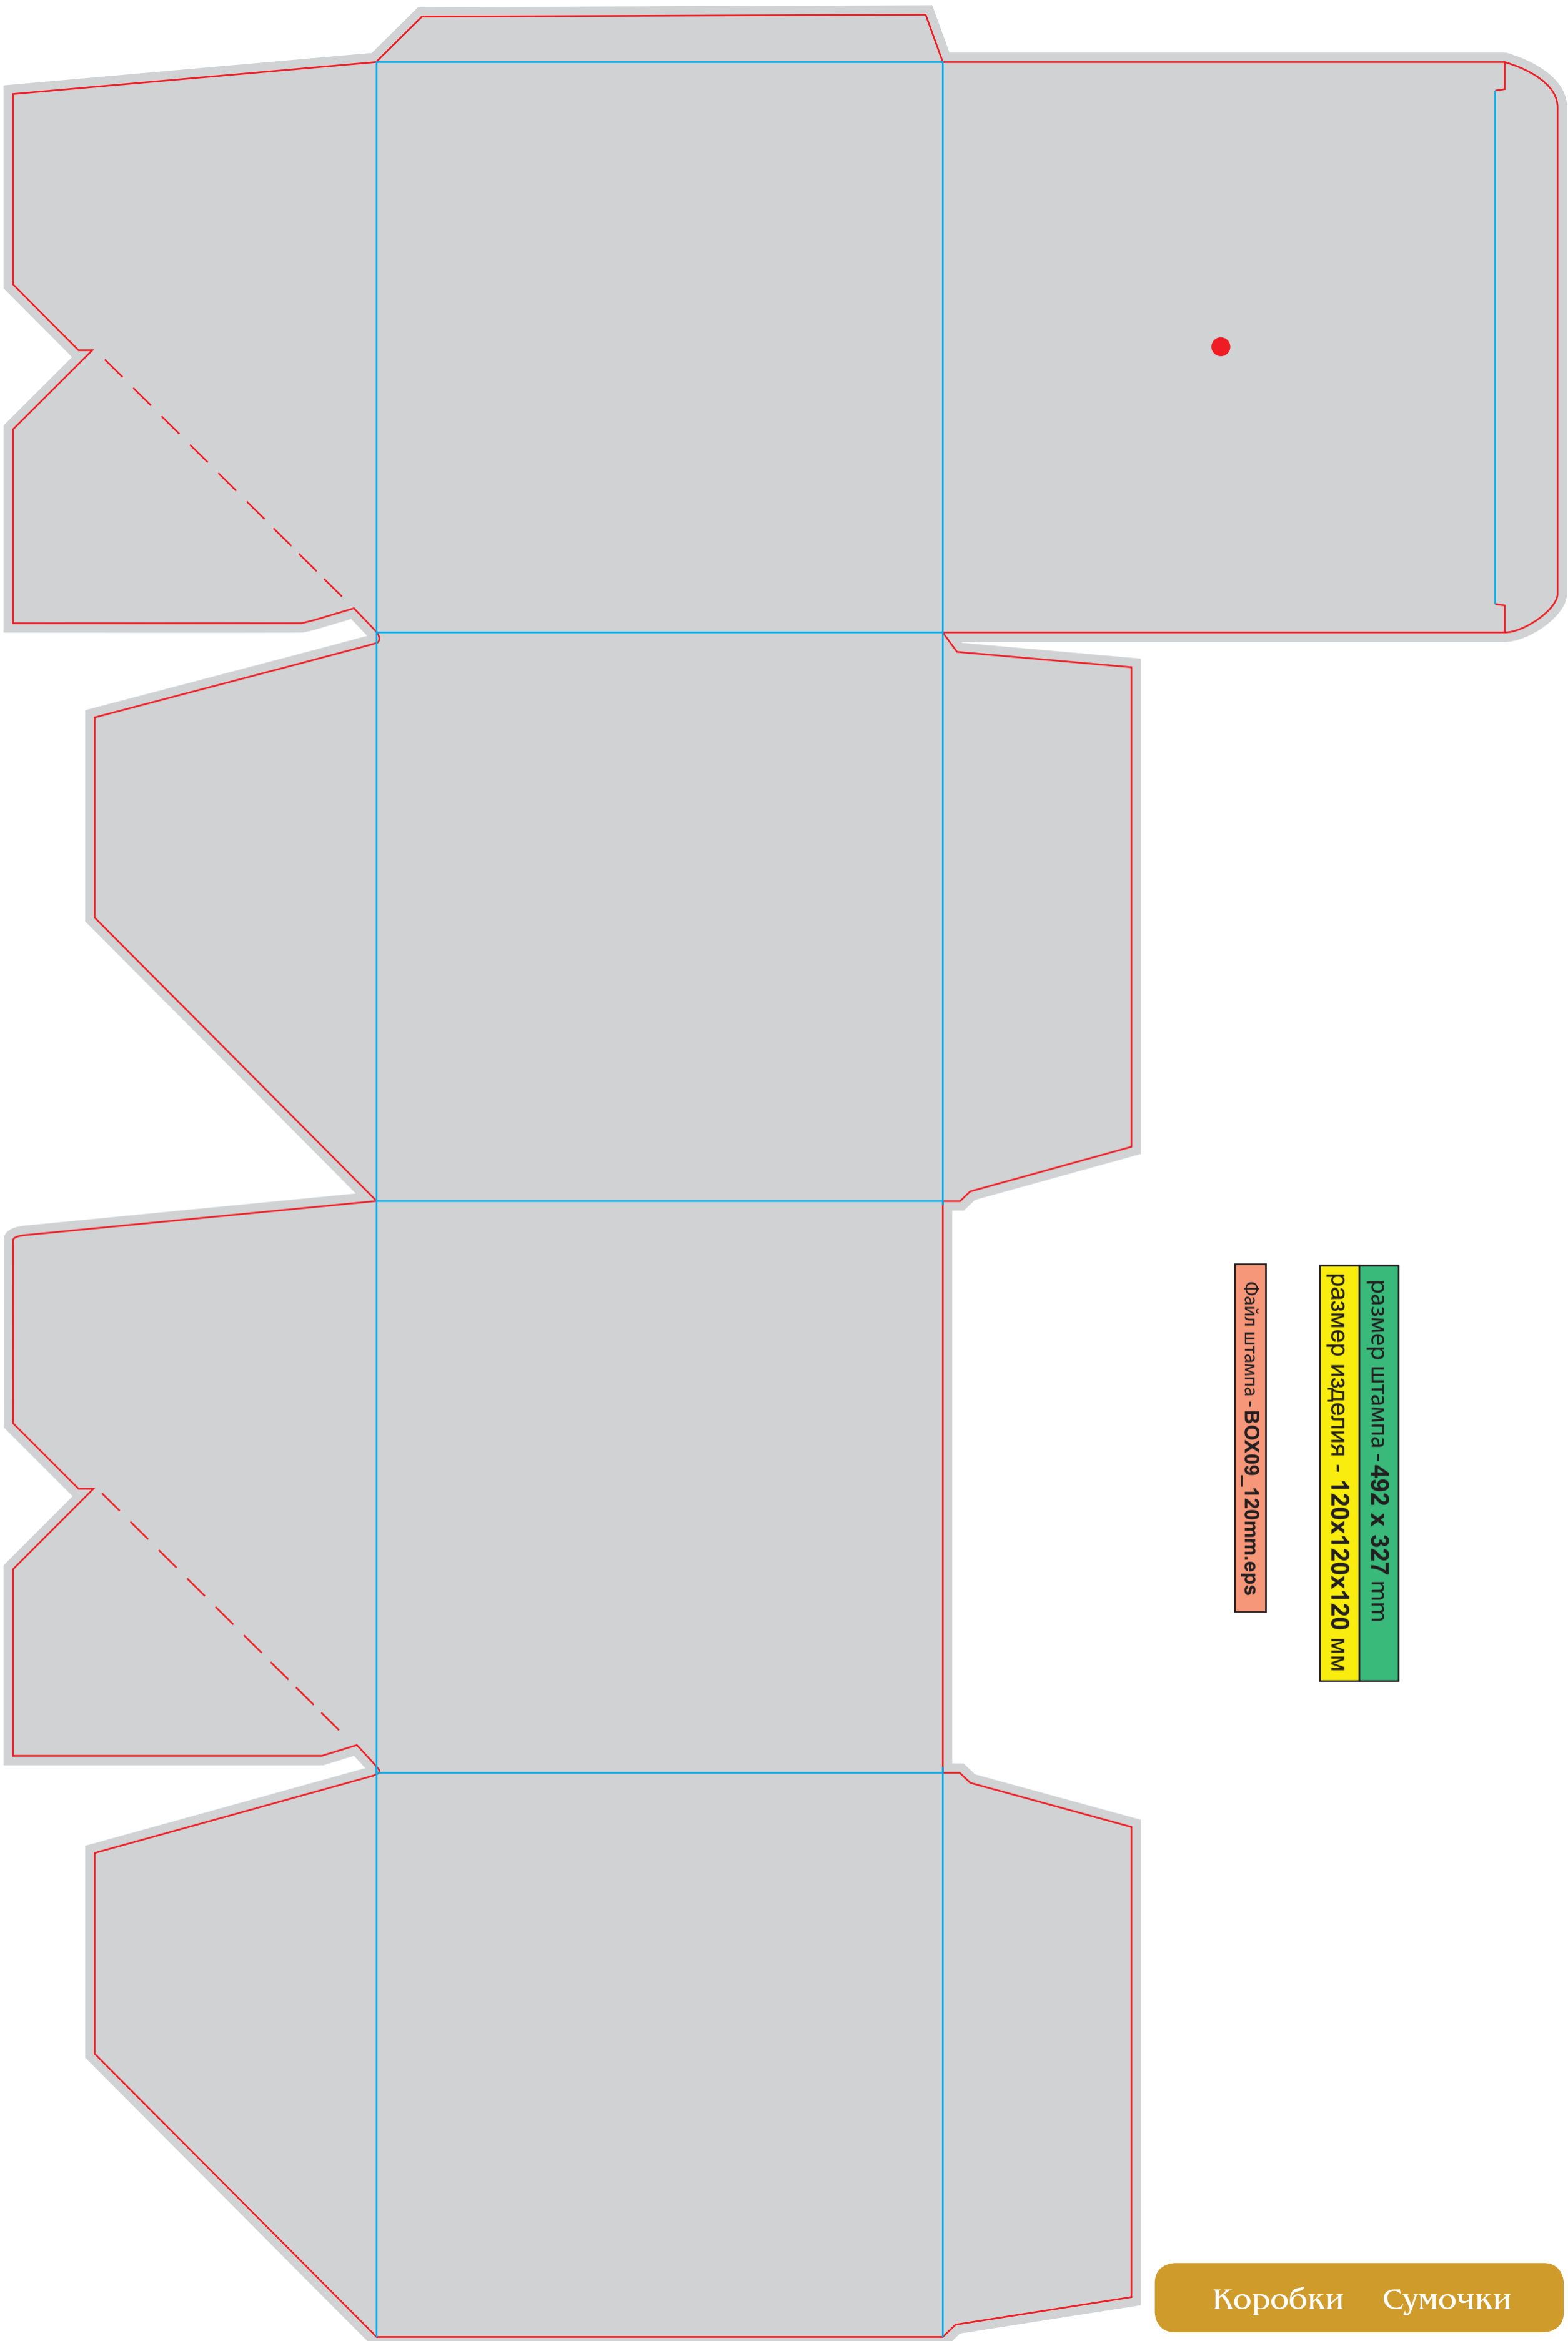

размер штампа - 492 x 327 mm
размер изделия - 120x120x120 мм

Файл штампа - ВОХ09_120mm.eps