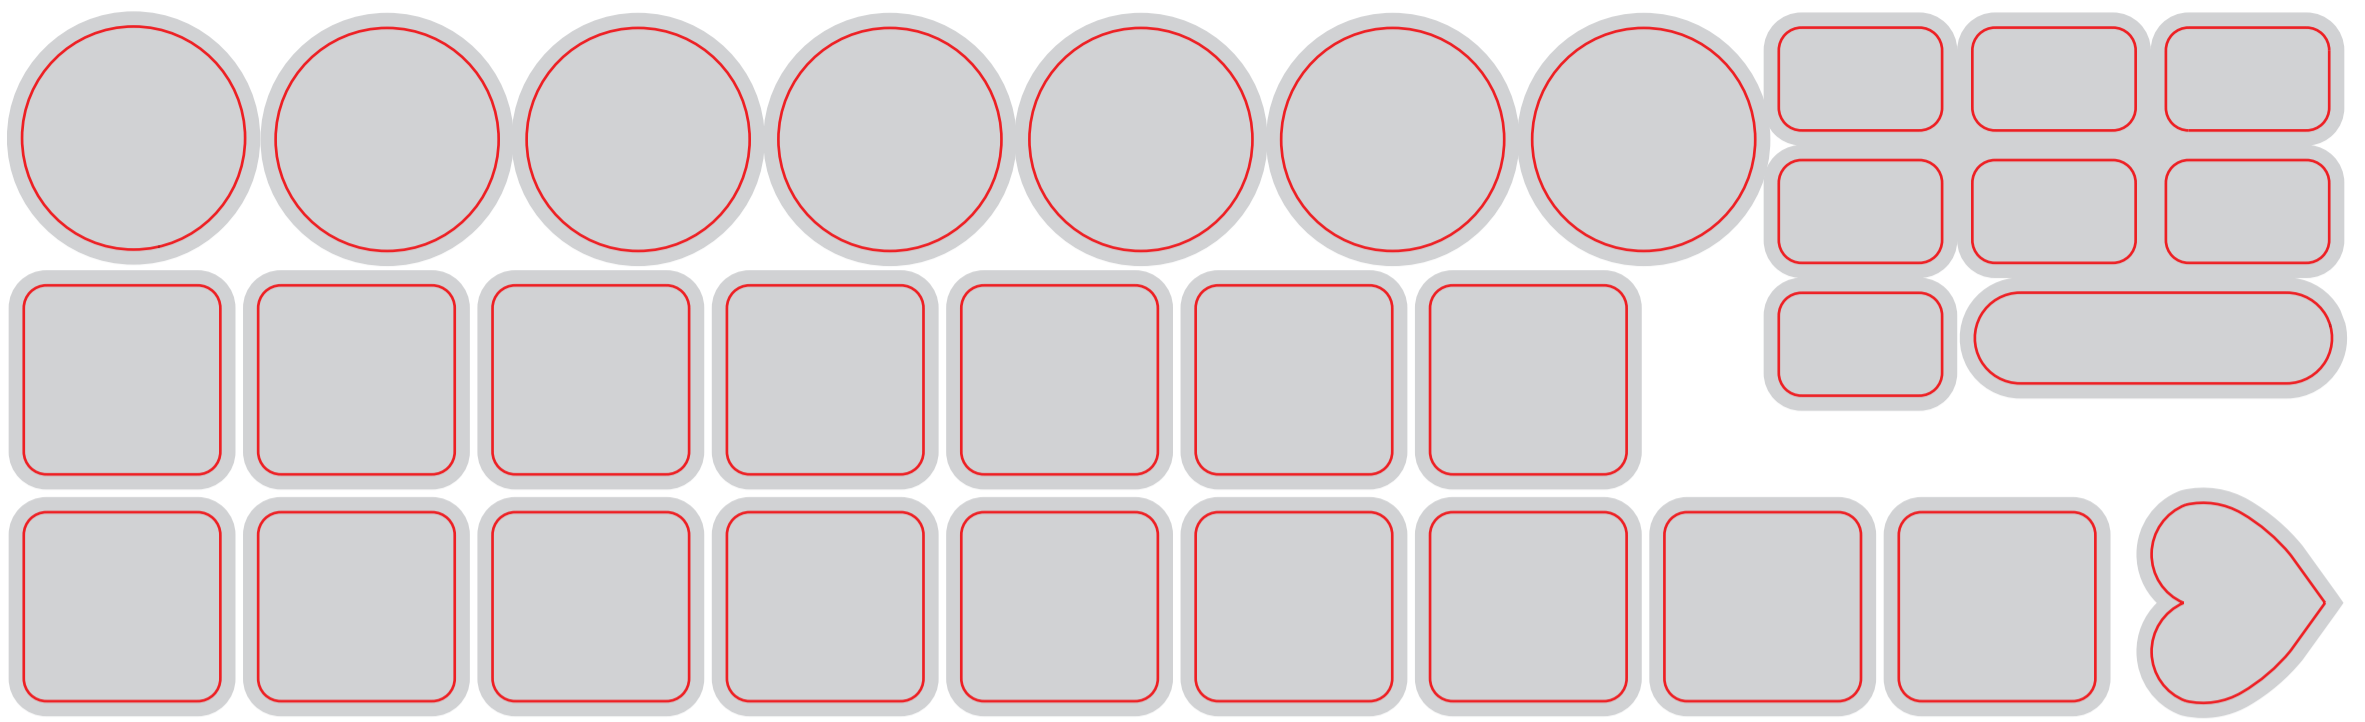

размер изделия - 115 x 86 мм

Файл штампа - FIG21_2valentinka.eps

размер штампа - 306 x 90 mm

Файл штампа - FIG22_Game.eps

размер штампа - 265 x 153 mm

размер изделия - 110 x 110 x 153 мм

Файл штампа - FIG29_2elki.eps