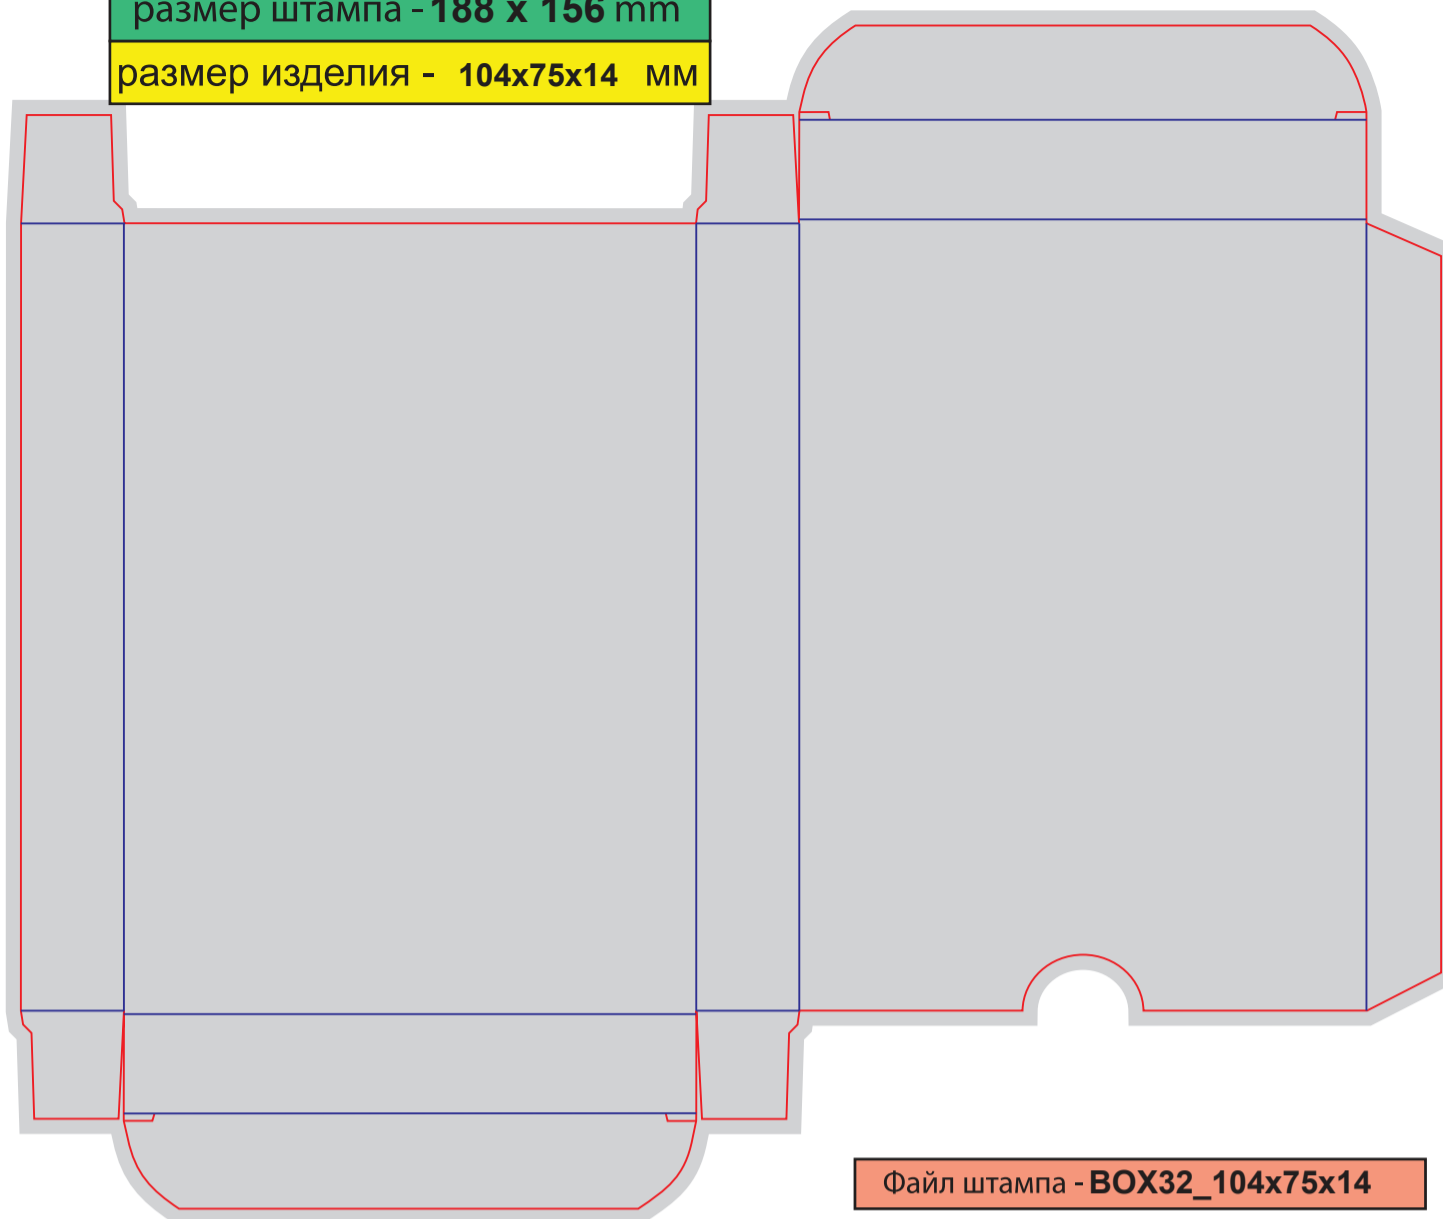

размер штампа - 188 x 156 mm

размер изделия - 104x75x14 мм