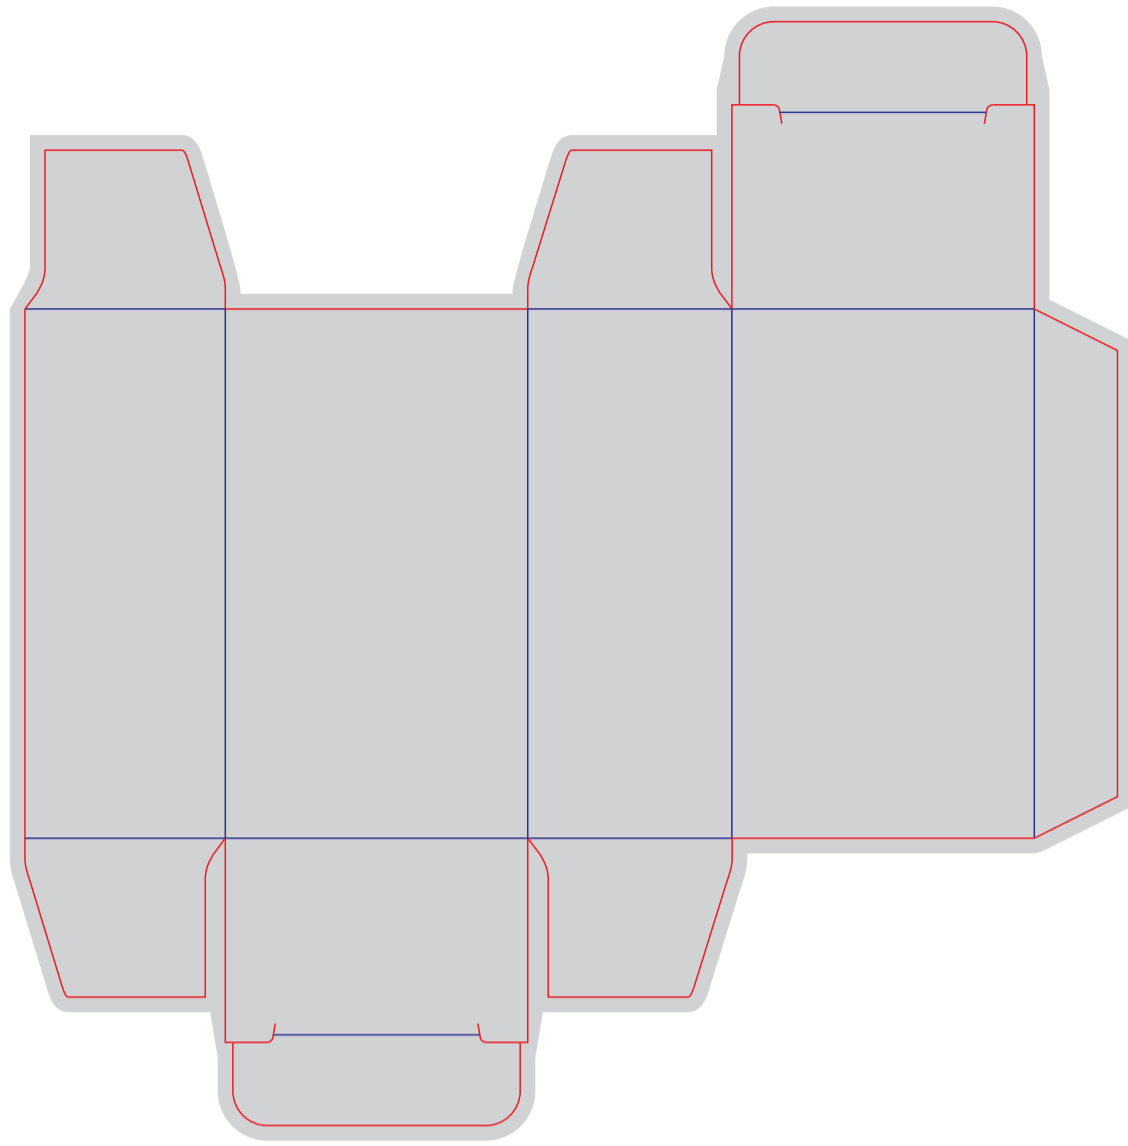

размер штампа - 450 x 145 мм
размер изделия - 70x40x27 мм

Файл штампа - BOX27_70x40x27_3sh