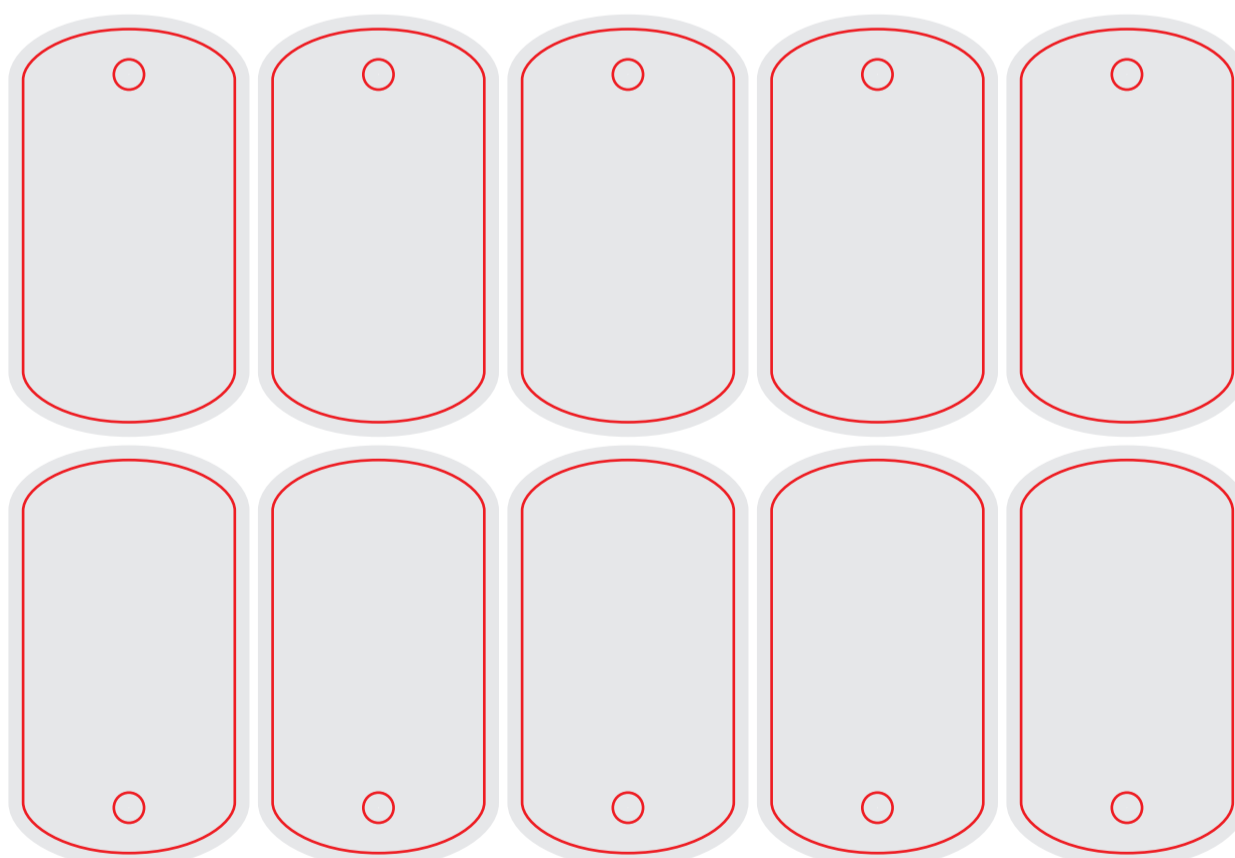

Ярлыки

Название штампа: Я_008

Размер штампа: 160x109 мм

Размер изделия: 28x52 мм

Штамп С-ПРИНТ

Файл штампа - YARL16_28x52_10sh_sprint_Ya_008