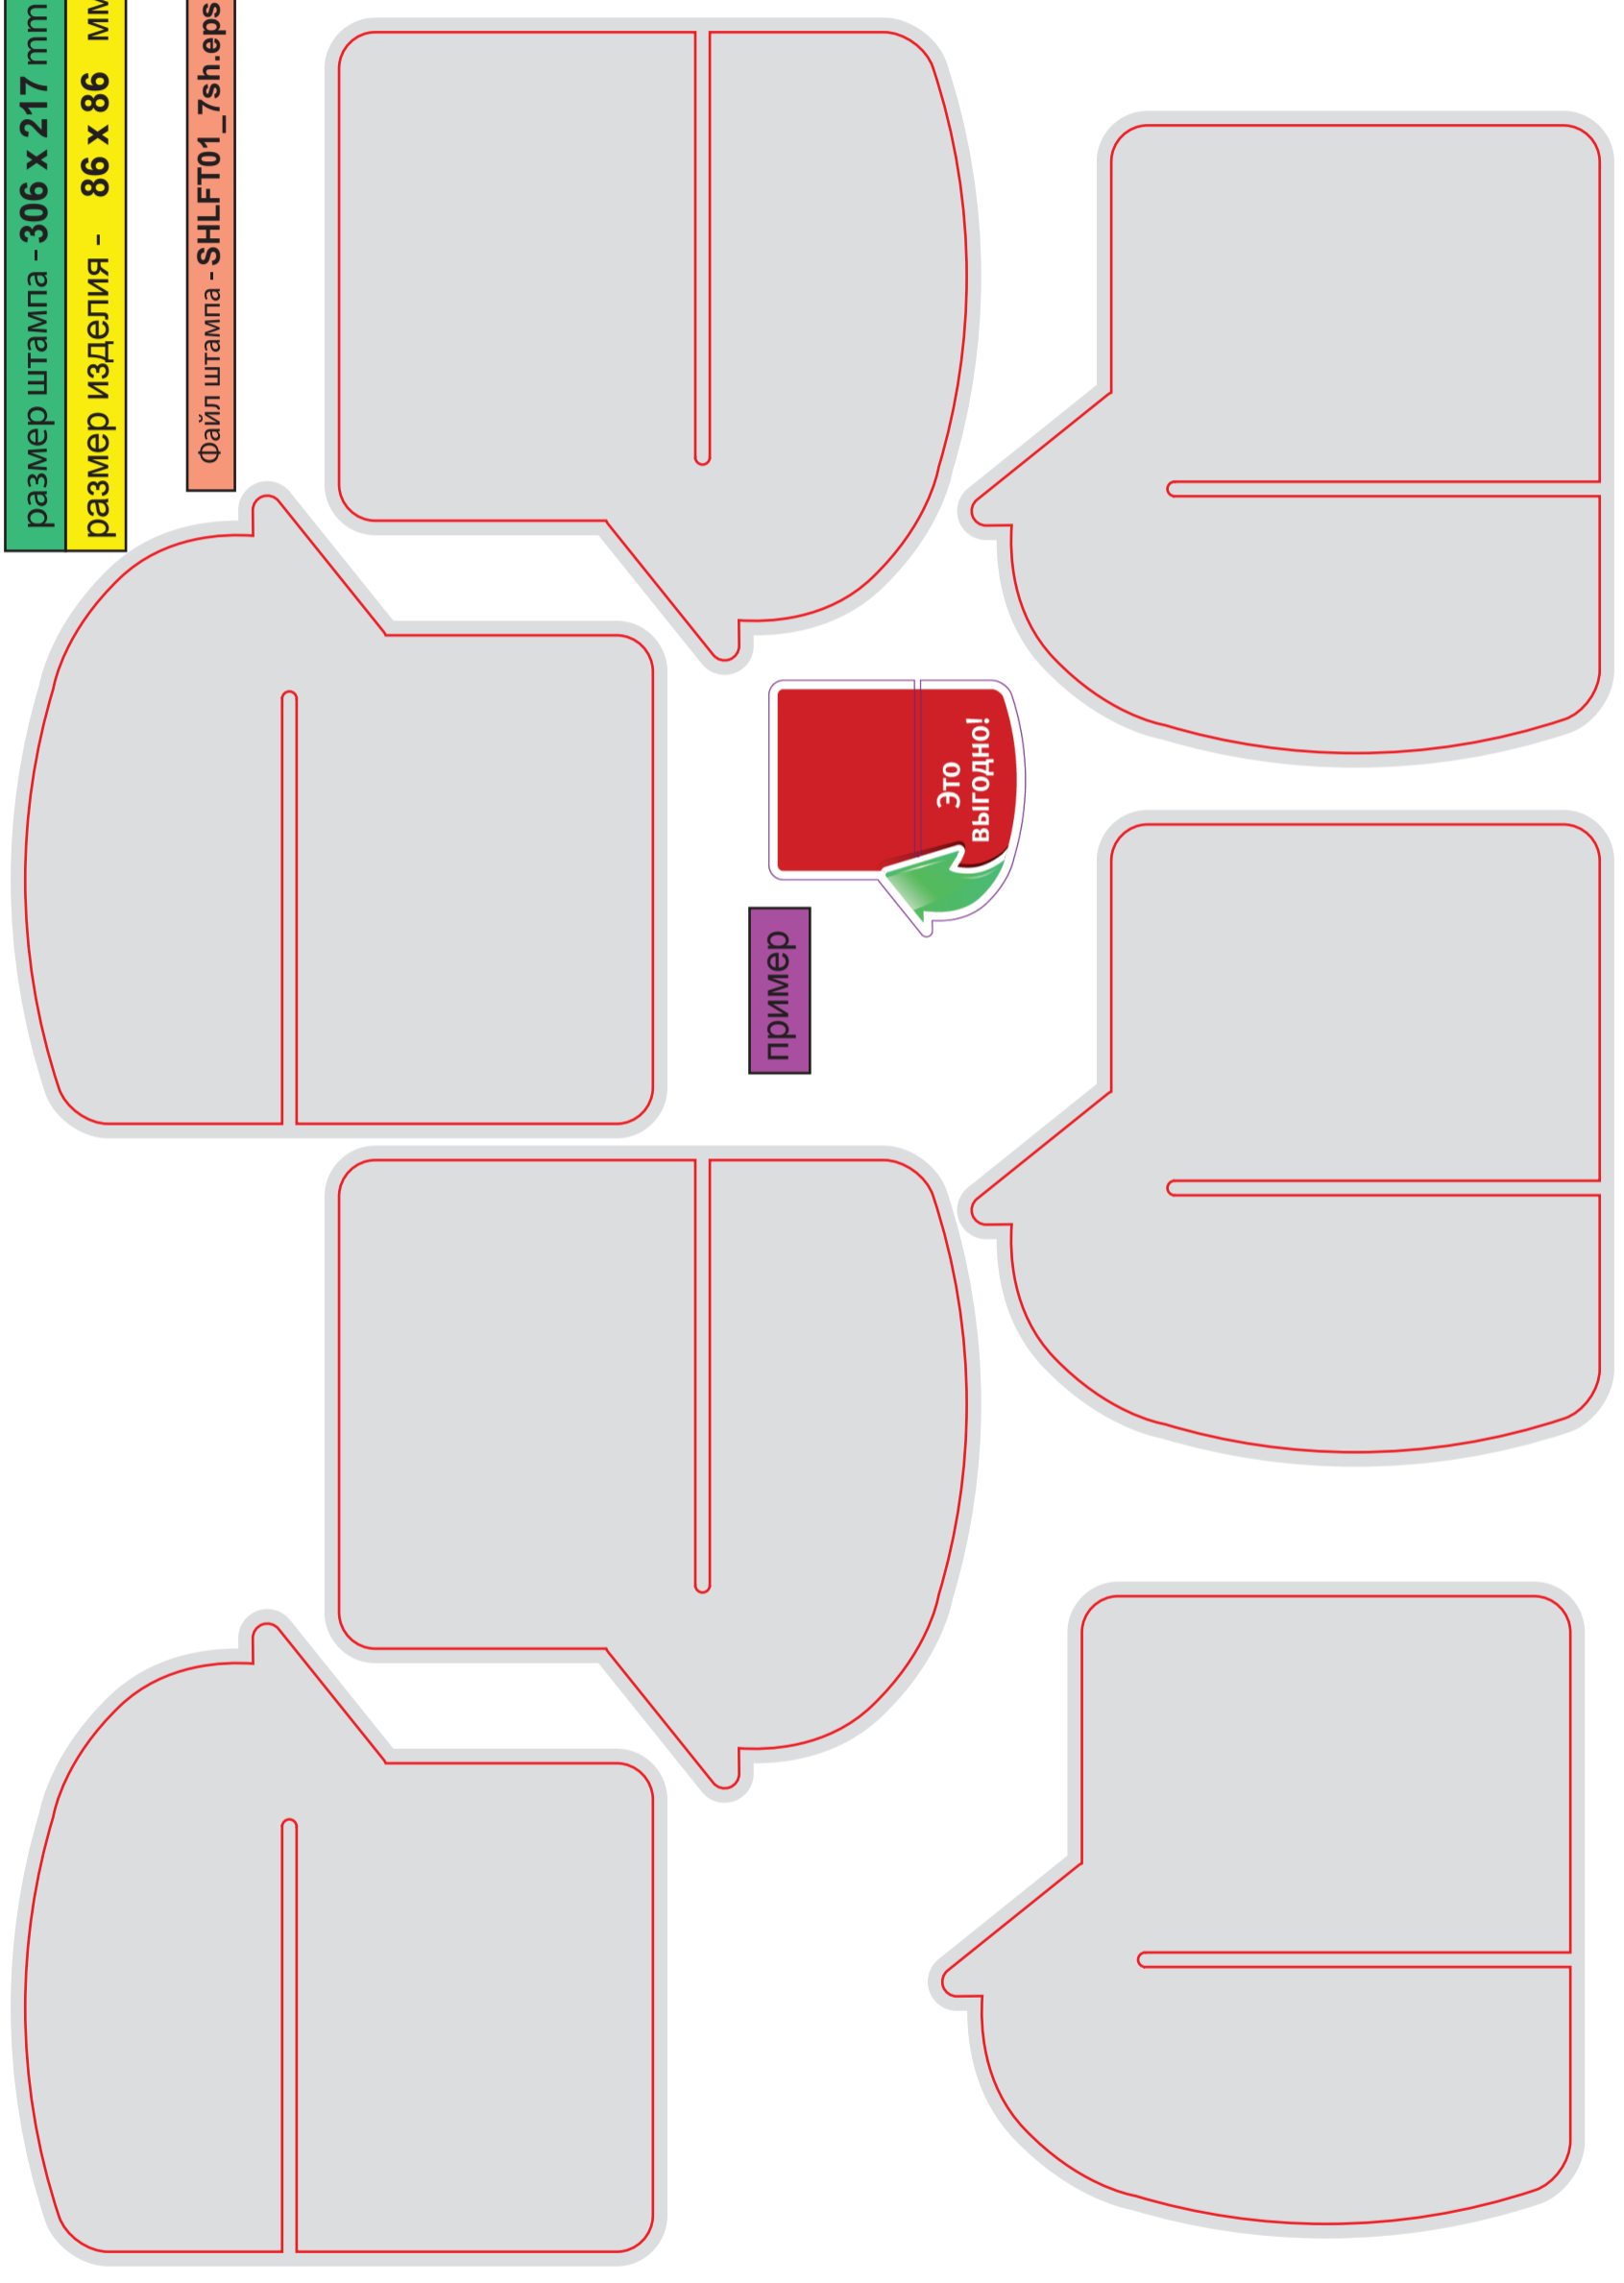

размер штампа - 306 x 217 мм
размер изделия - 86 x 86 мм

Файл штампа - SHLFT01_7sh.eps