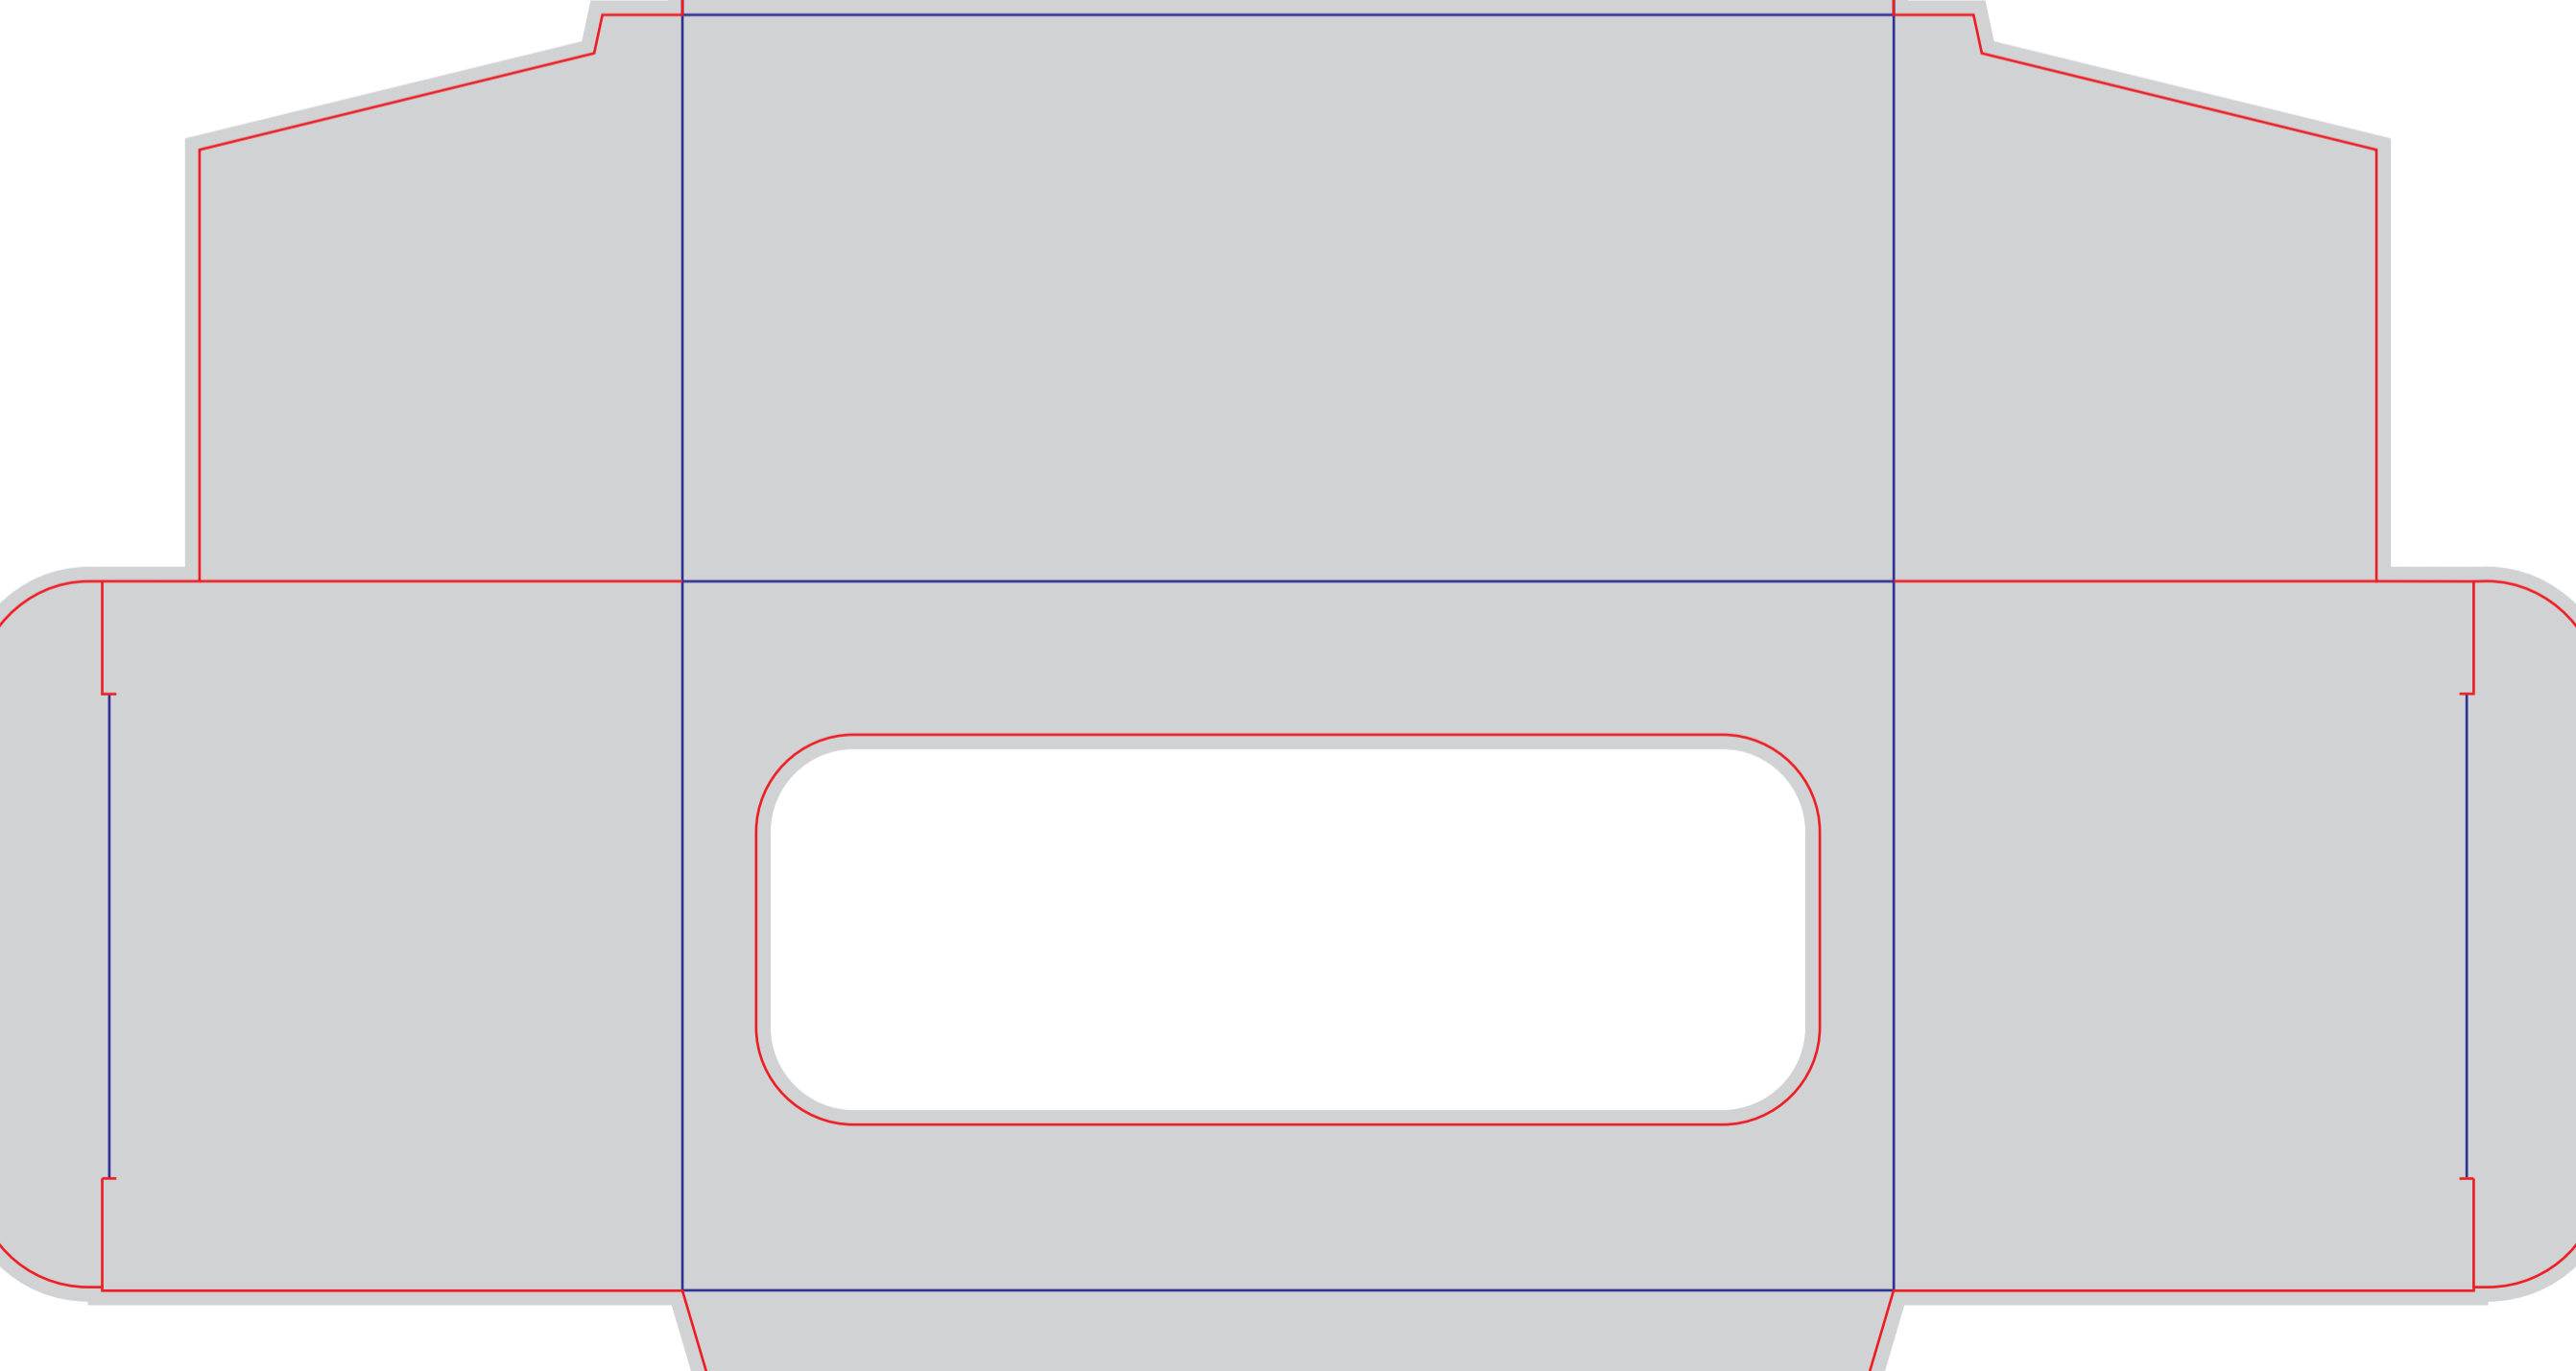

Файл штампа - BOX28_146x120x30

размер штампа - 397 x 208 мм
размер изделия - 125x66x27 мм

Файл штампа - BOX29_125x66x27_2sh

размер штампа - 362 x 490 mm

размер изделия - 167x98x78 мм

Файл штампа - BOX30_167x98x78