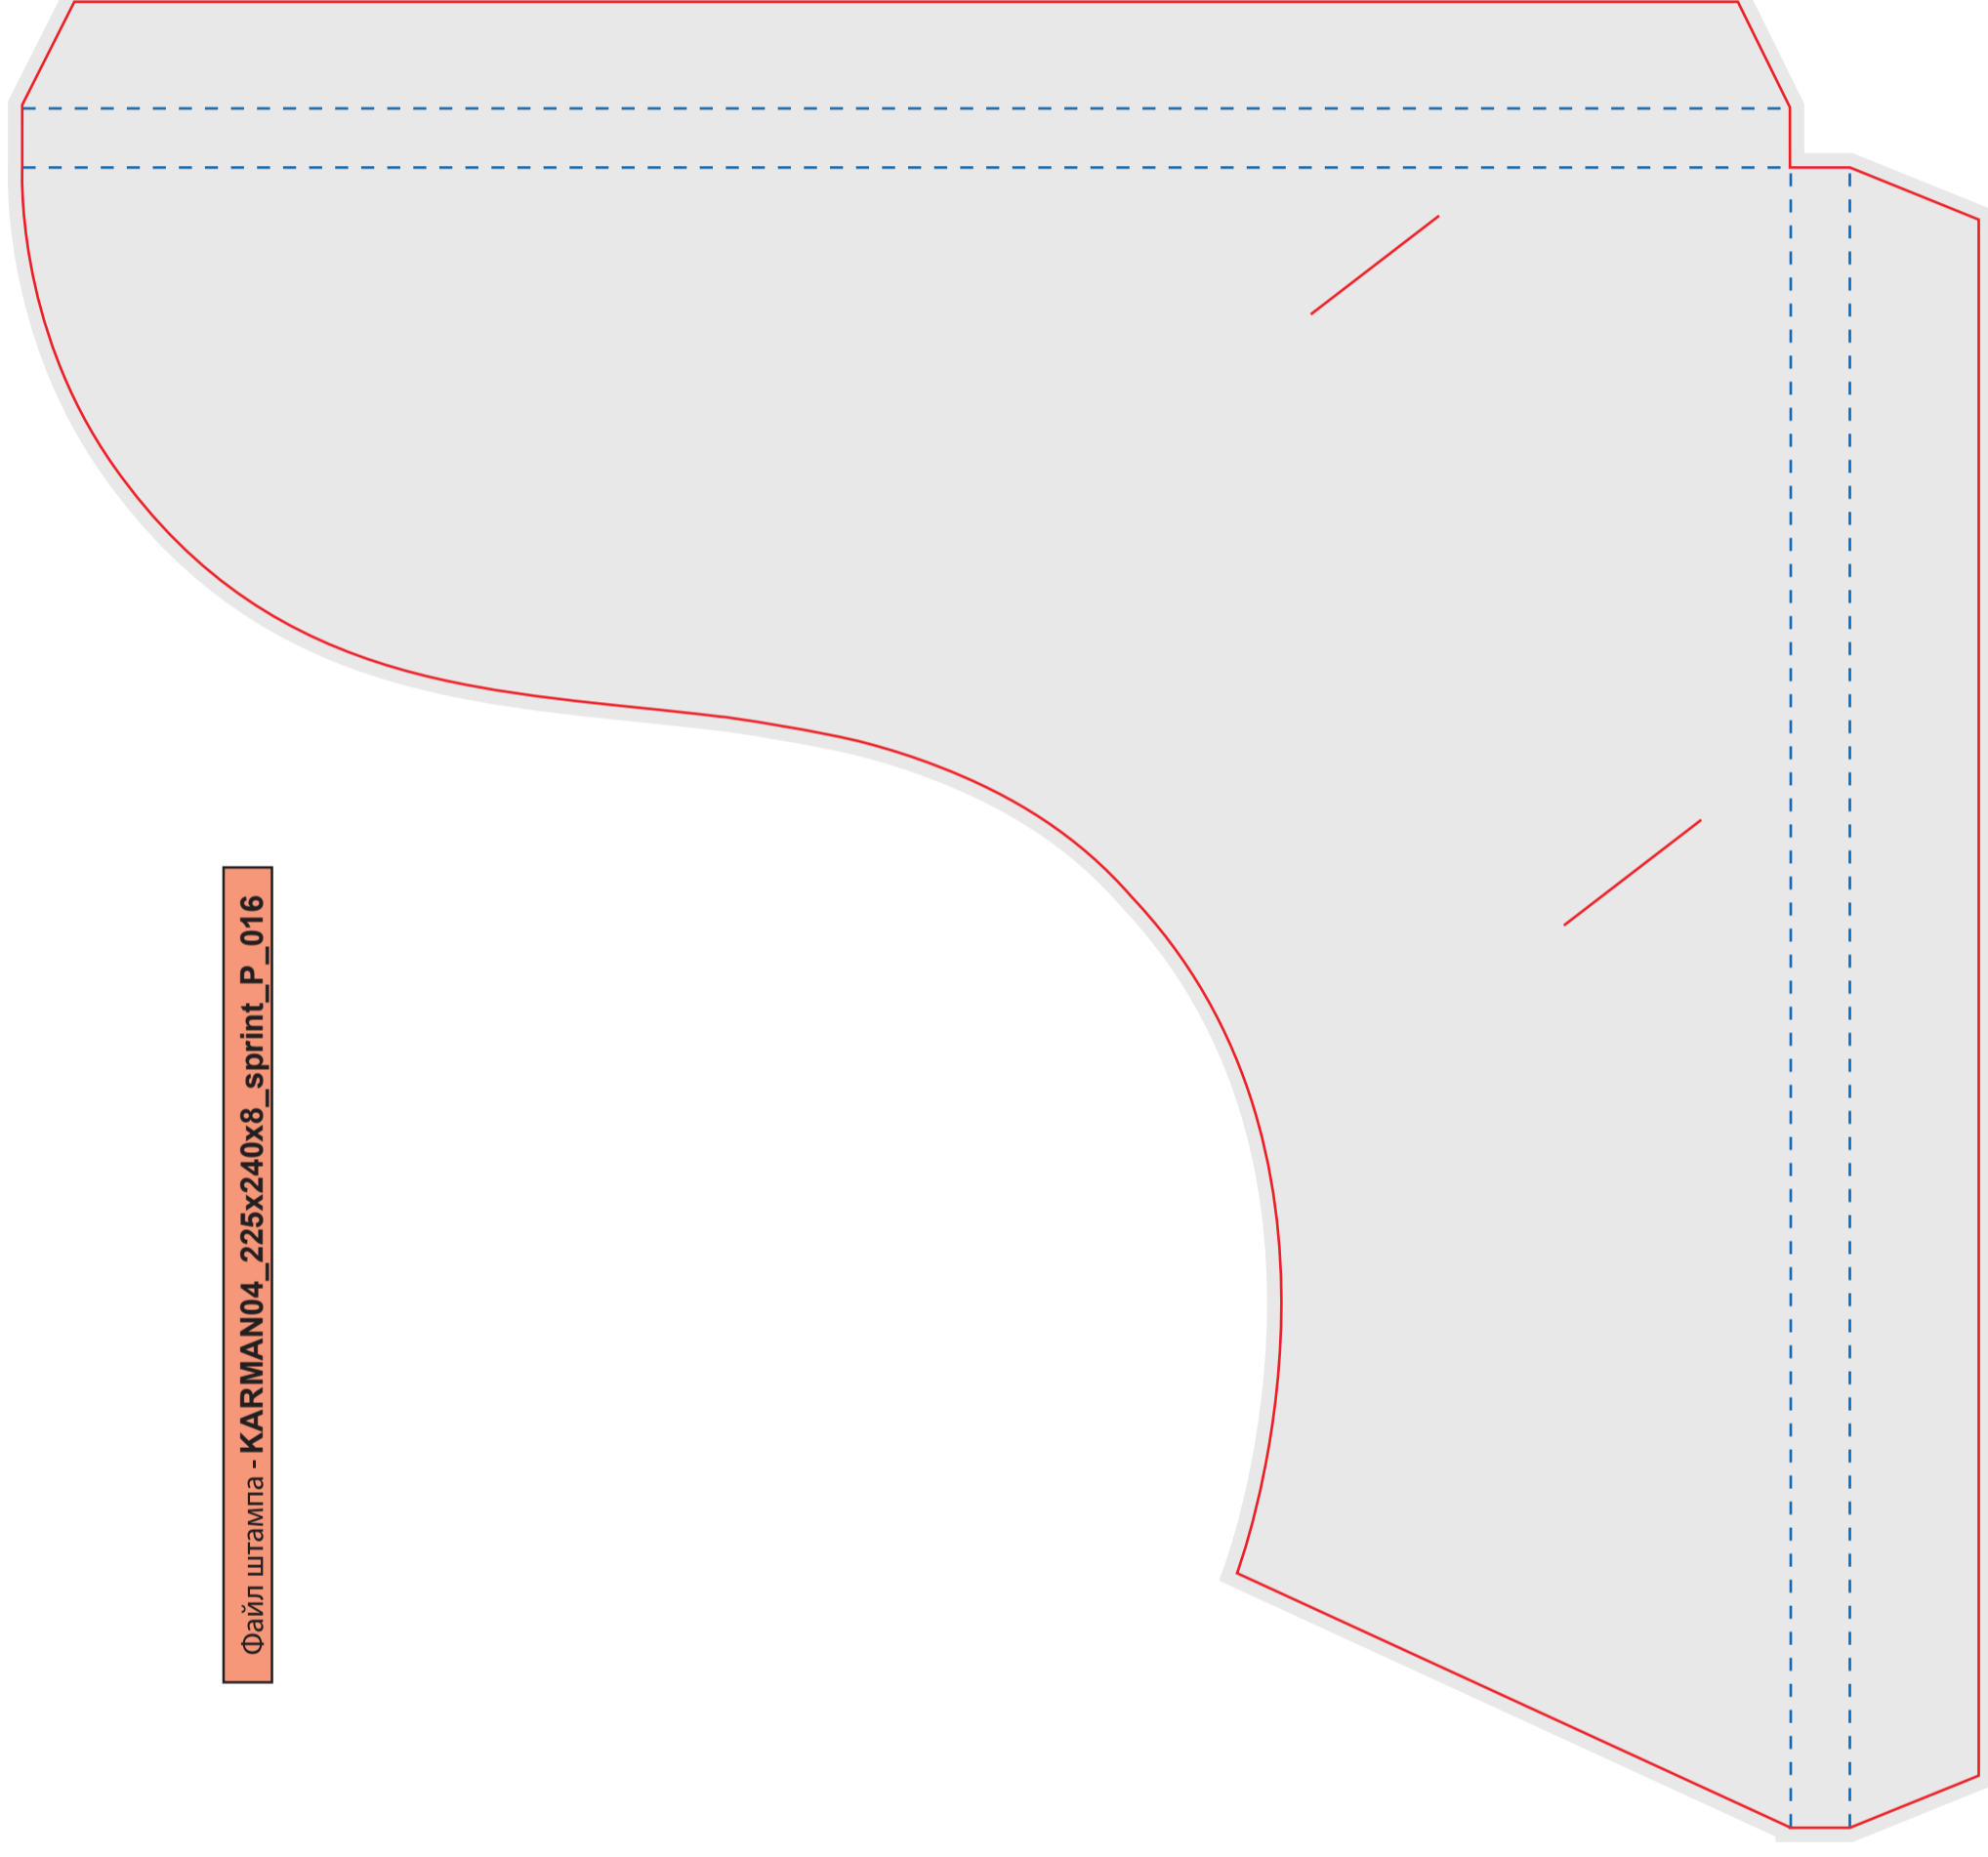

размер изделия - 210 x 148 мм

Файл штампа - PUZ03_A5_54part

Карман (для папки)

Размер штампа: 247x265 мм

Размер изделия в сборе: 225x240x8 мм

Название штампа: П_016

Штамп С-ПРИНТ

Файл штампа - KARMAN04_225x240x8_sprint_P_016