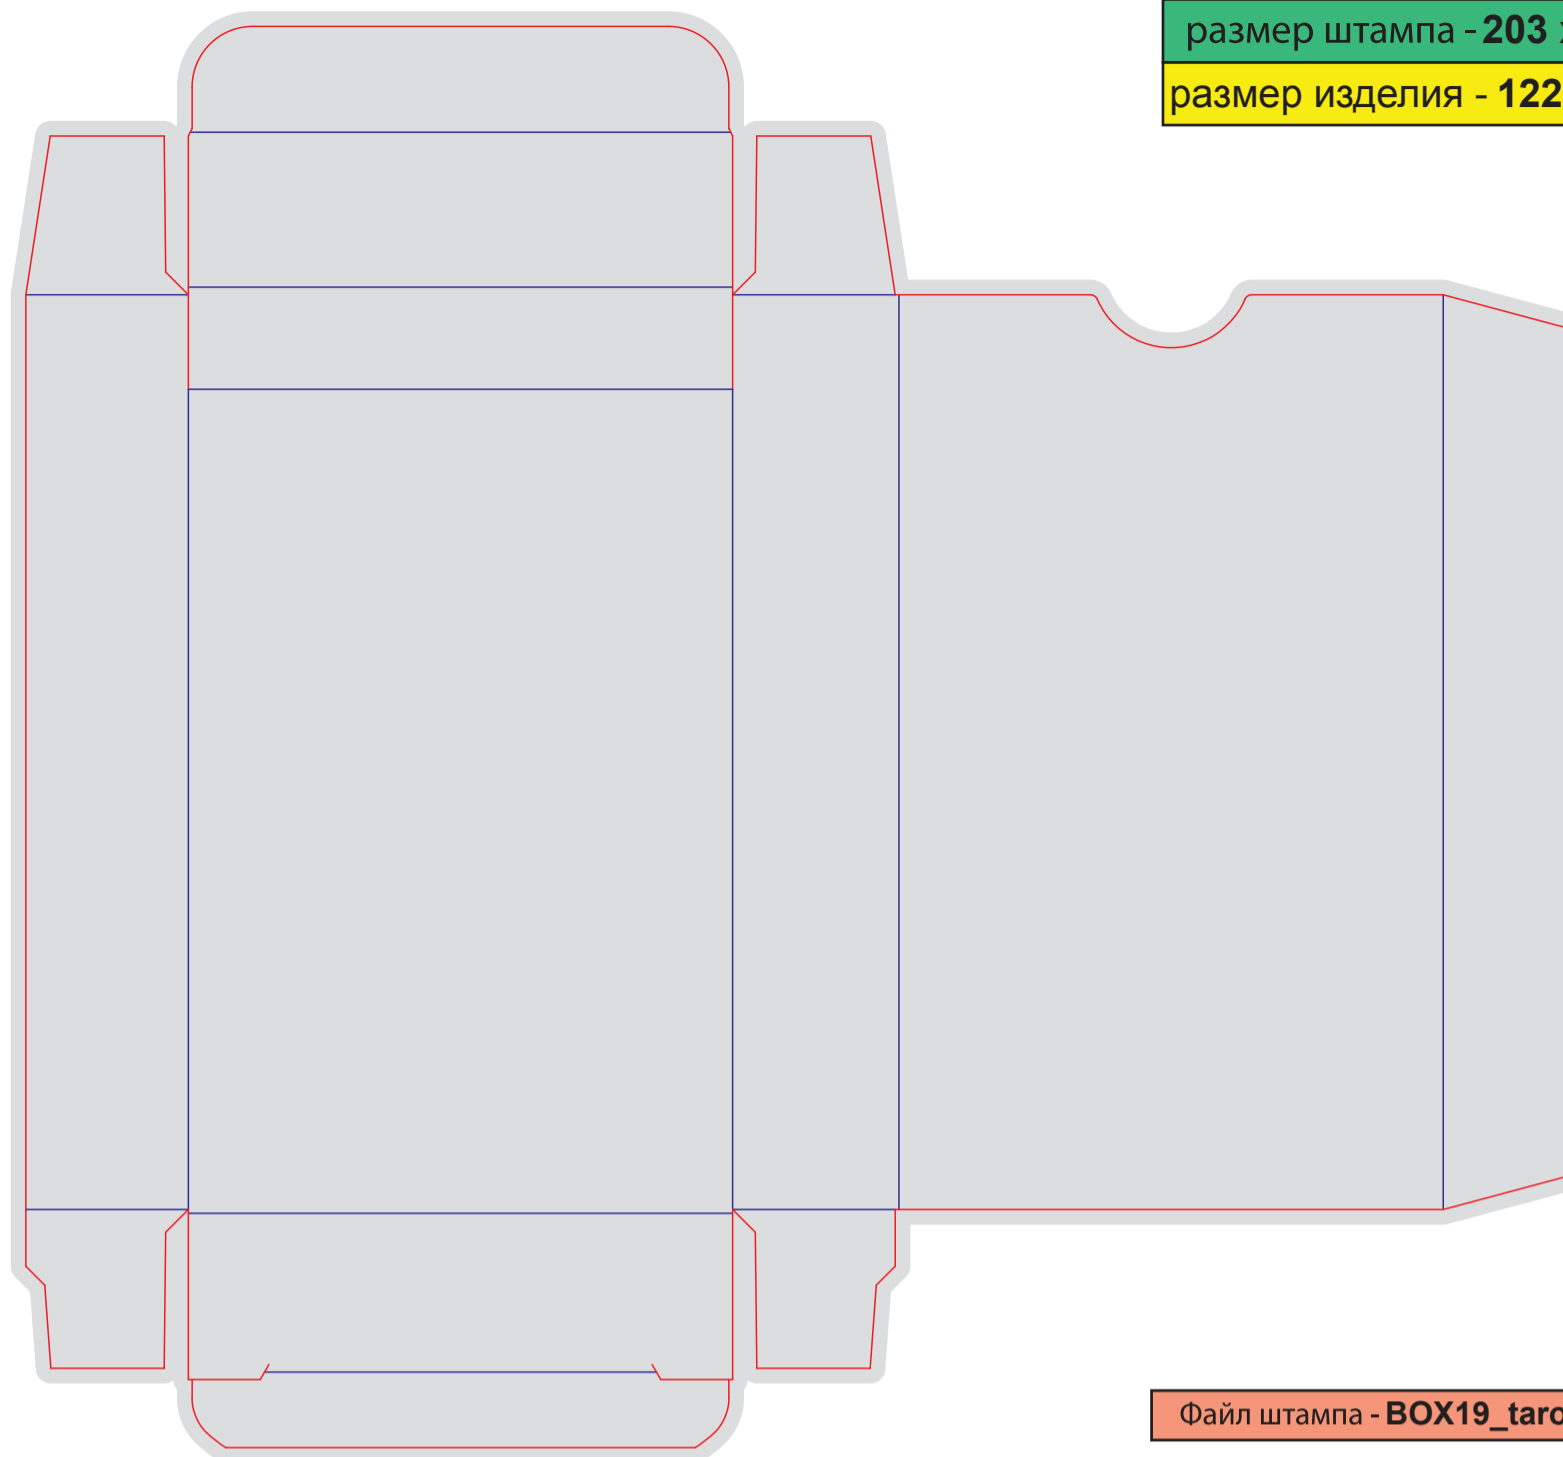

ВНИМАНИЕ!
Изображение
уменьшено на 50%!

размер штампа - 203 x 189 мм
размер изделия - 122x72x22мм

Файл штампа - BOX19_taro56_122x72x22

размер штампа - 223 x 208 мм
размер изделия - 122x72x32мм

Файл штампа - BOX20_taro78_122x72x32