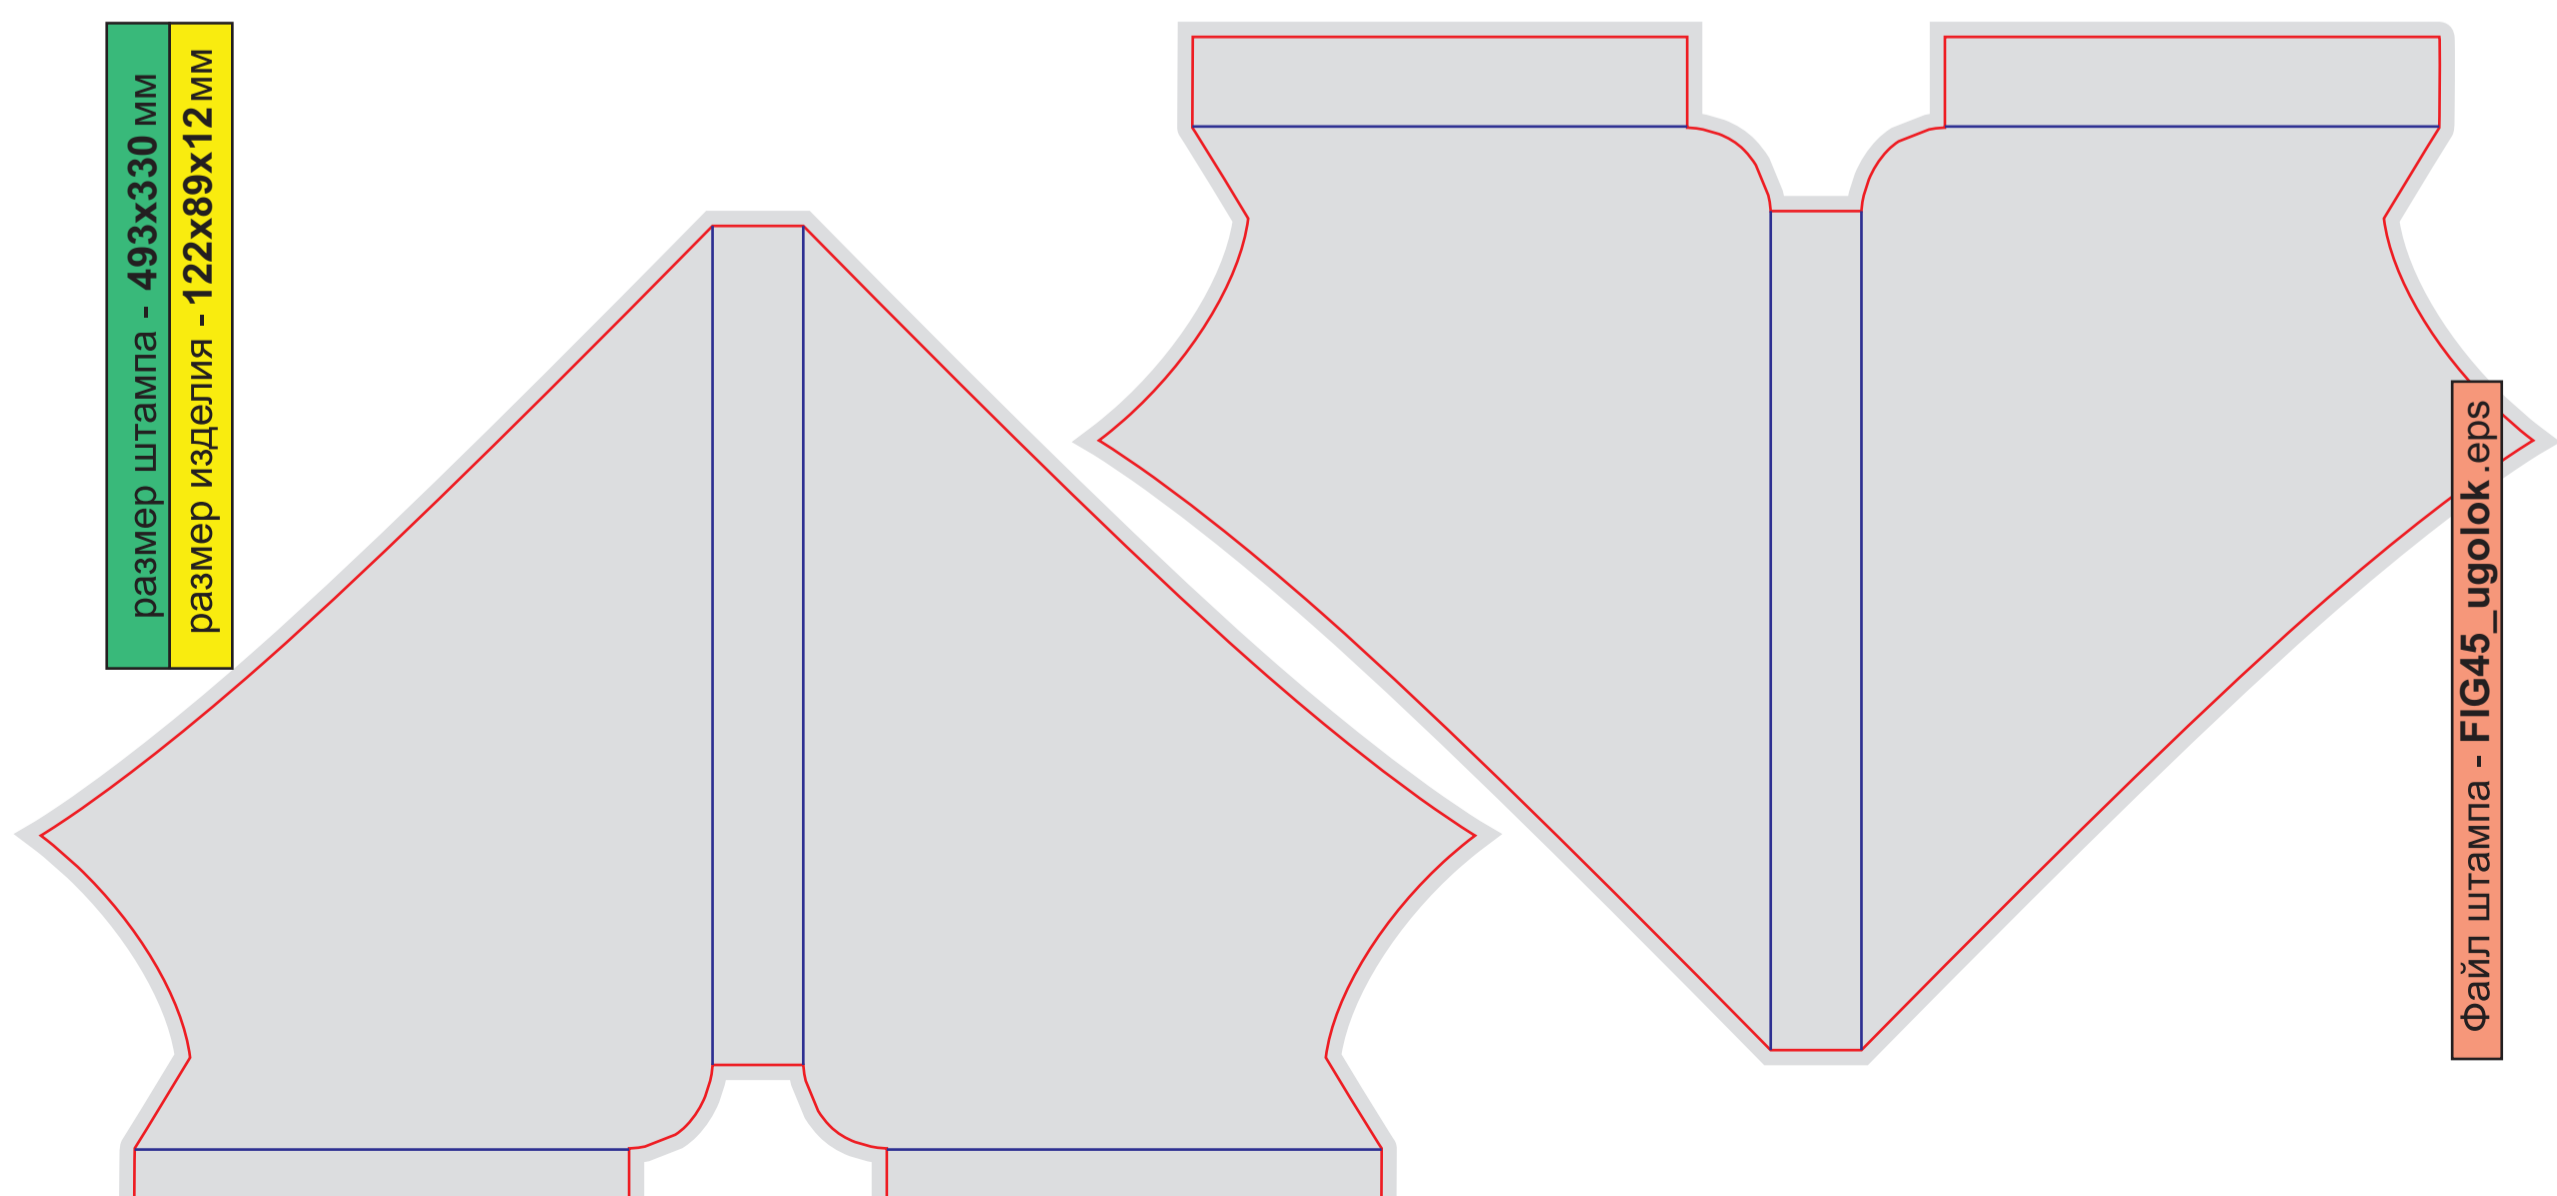

Файл штампа - FIG09_2gerb_kontur.eps

размер штампа - 365x263 мм
размер изделия - 180x132 мм

Файл штампа - FIG42_podves_180x132.eps

размер штампа - 449x305 мм
размер изделия - 150x111 мм

Файл штампа - FIG44_podves_150x111 .eps