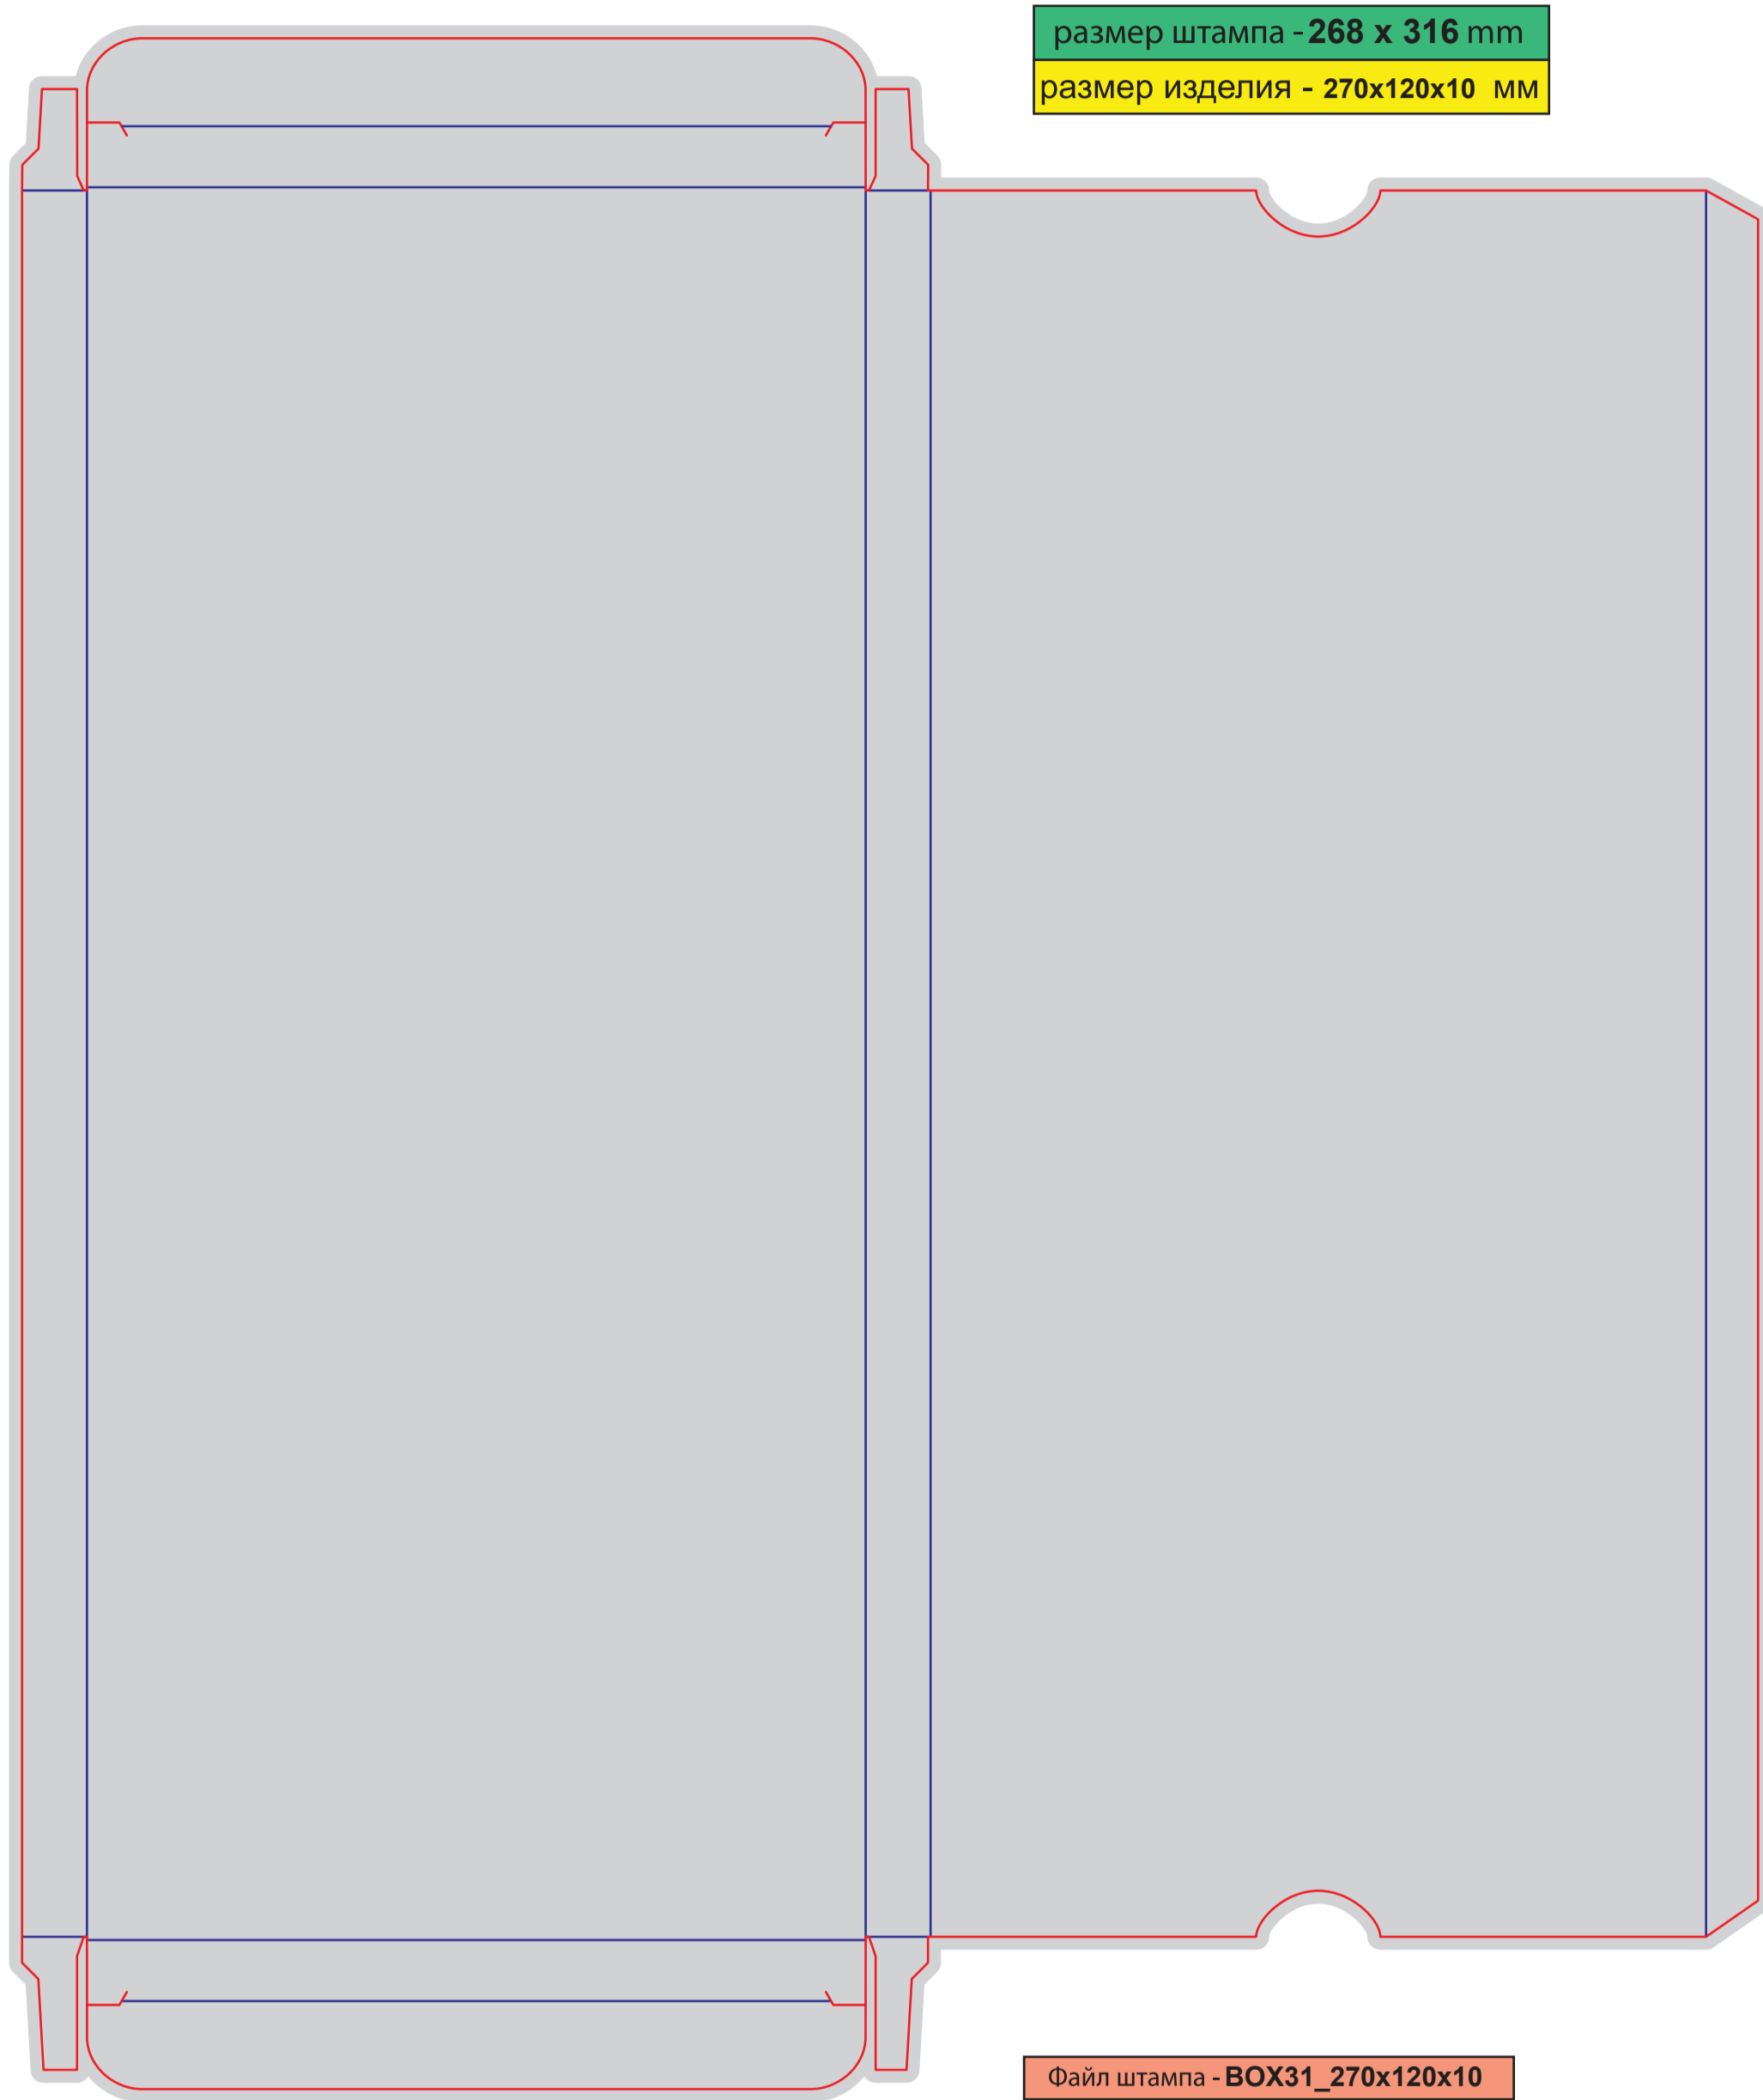

Файл штампа - BOX28_146x120x30

размер штампа - 397 x 208 мм
размер изделия - 125x66x27 мм

Файл штампа - BOX29_125x66x27_2sh

размер штампа - 362 x 490 mm

размер изделия - 167x98x78 мм

Файл штампа - BOX30_167x98x78