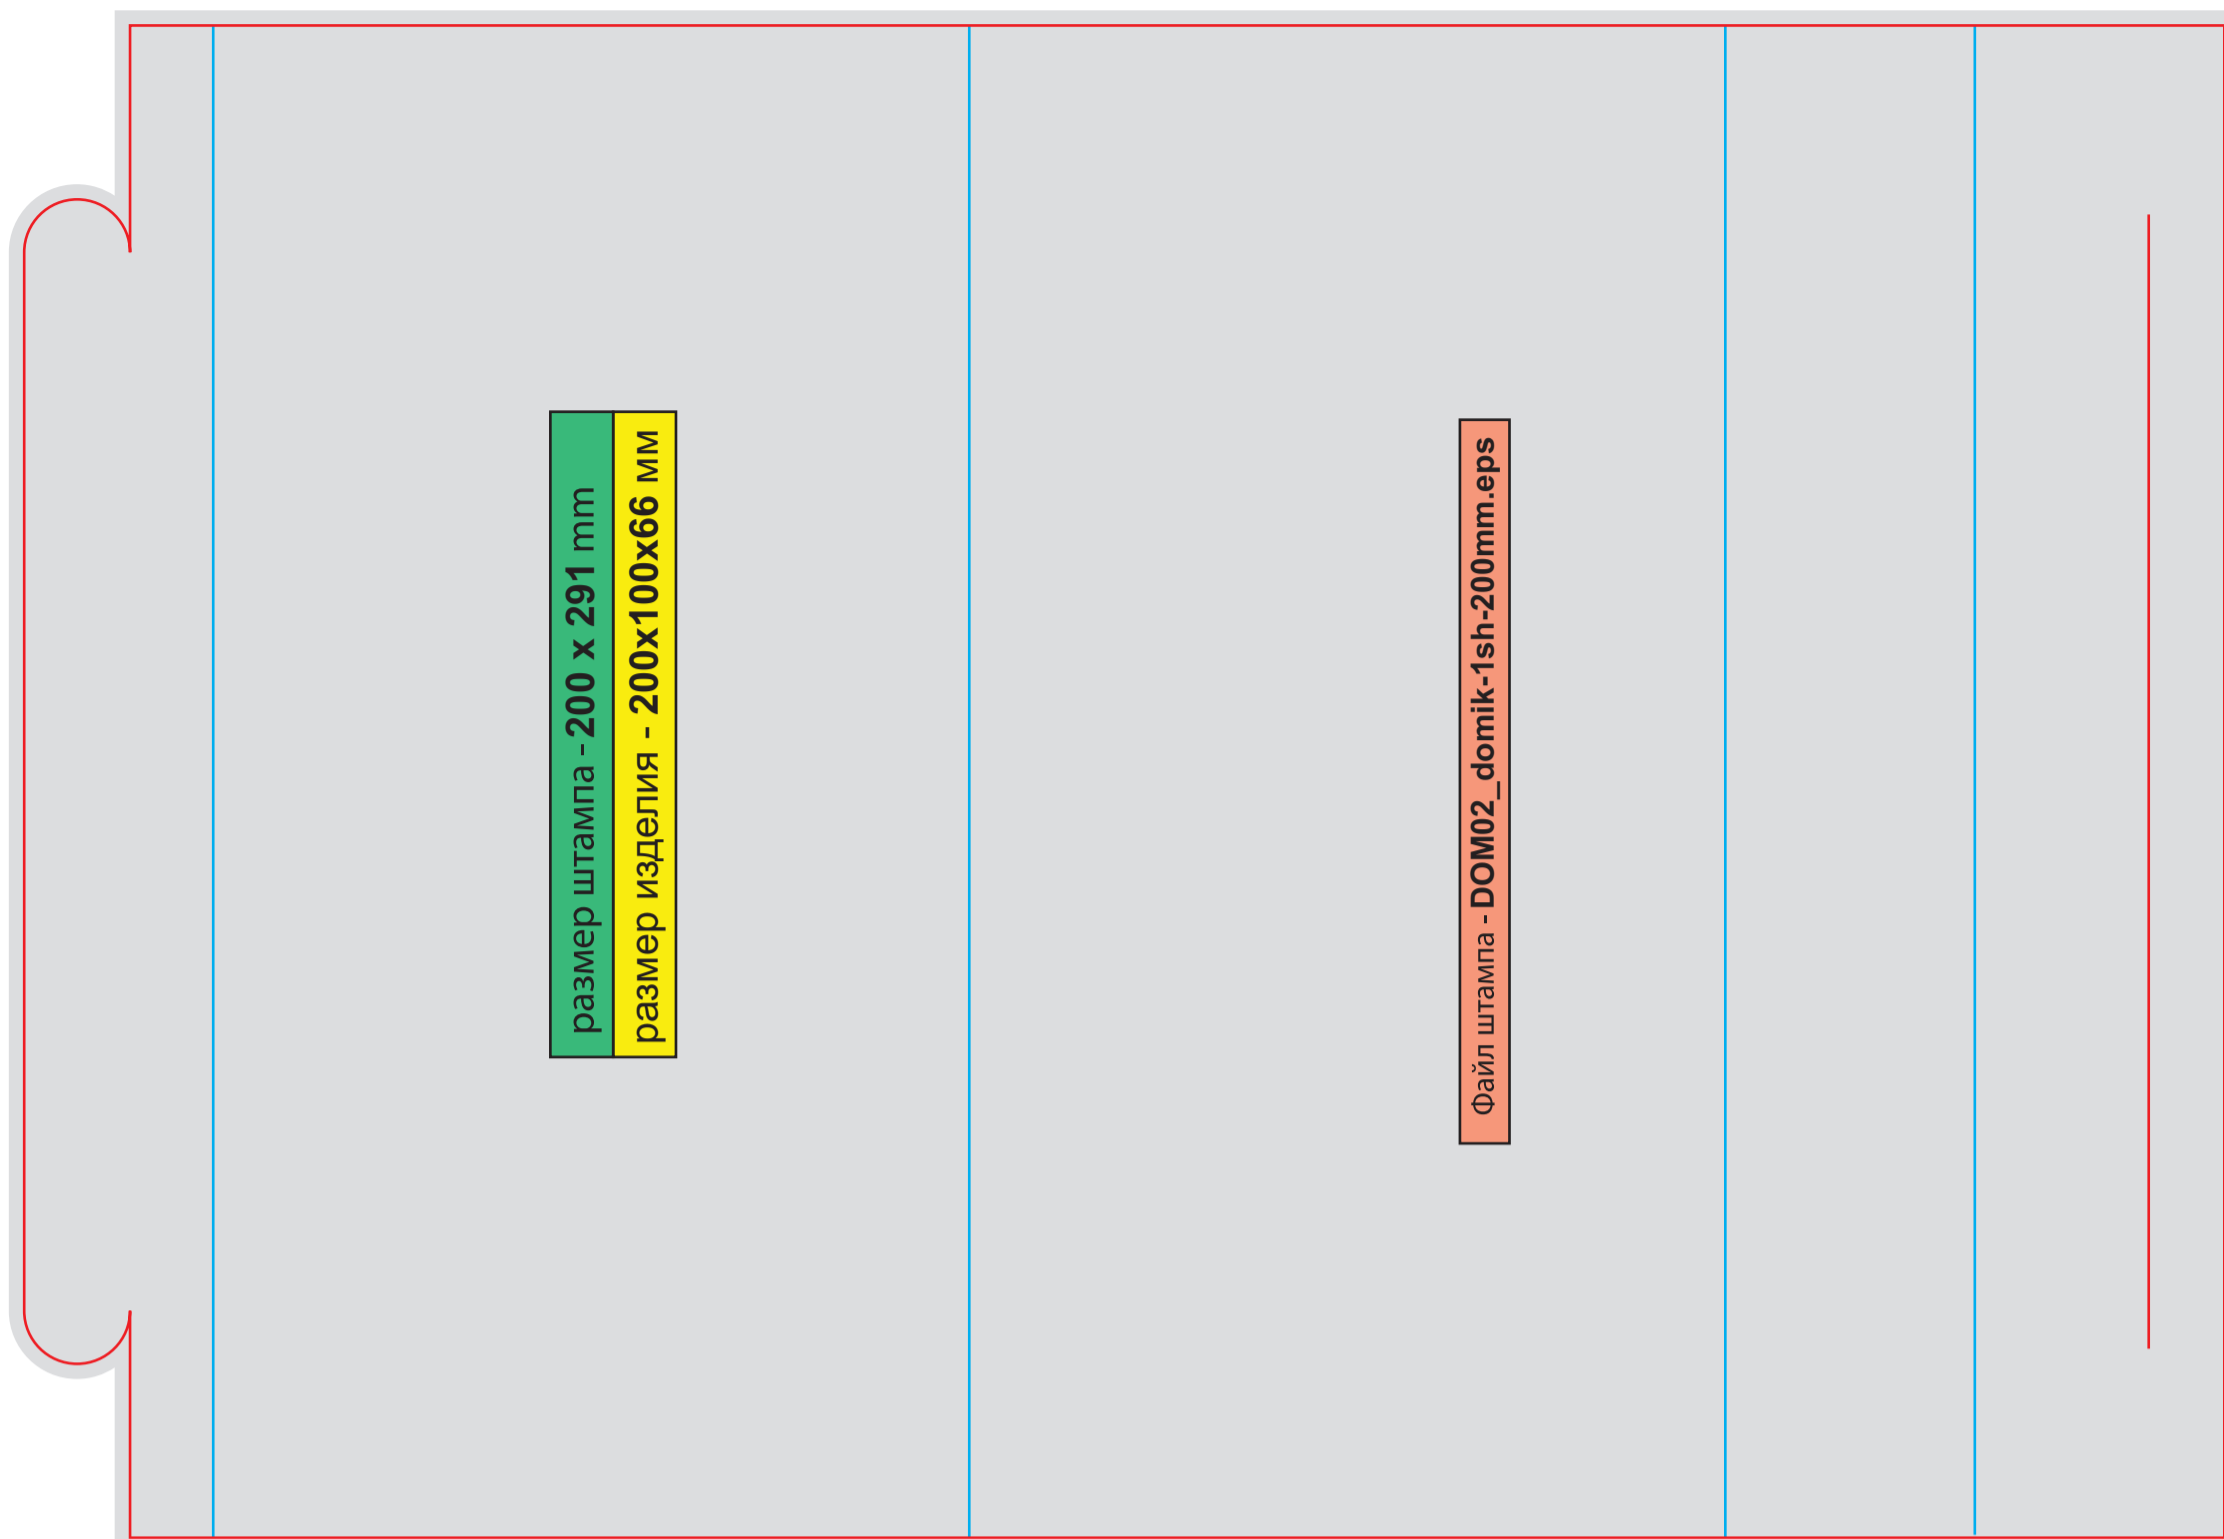

Конверт

Название штампа: К_024

Штамп С-ПРИНТ

Размер штампа: 437x268 мм

Размер изделия в сборе: 214x225x7 мм

Файл штампа - KONV35_214x225x7_sprint_K_024

размер штампа - **405 x 291 mm**

изделие в сборе - **200 x 100 x 66 mm**