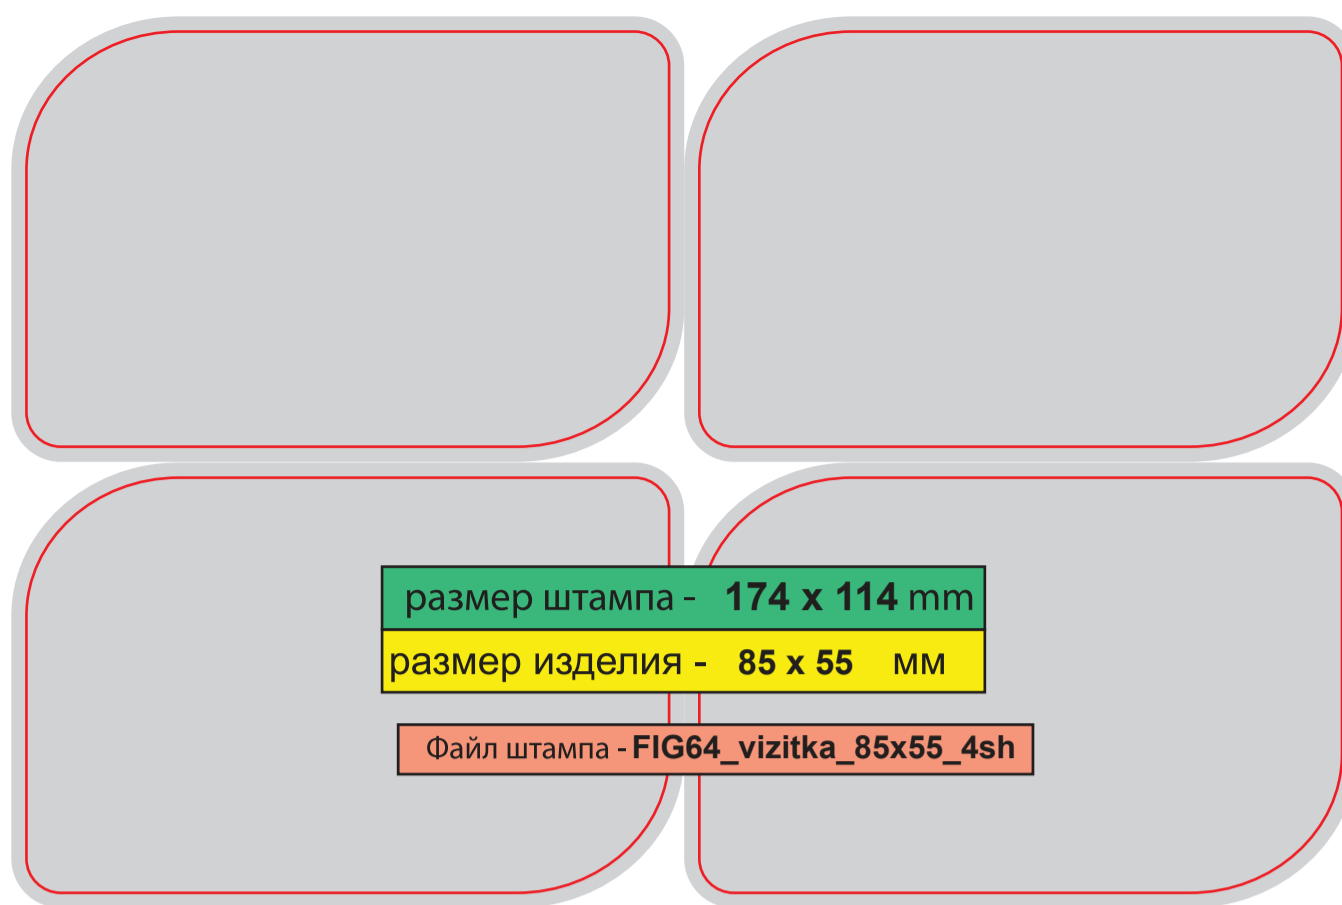

размер штампа - 174 x 114 mm

размер изделия - 85 x 55 мм

Файл штампа - FIG64_vizitka_85x55_4sh

размер штампа - 220 x 255 mm

размер изделия - 70 x 60 мм

Файл штампа - FIG67_hearts_70x60_12sh