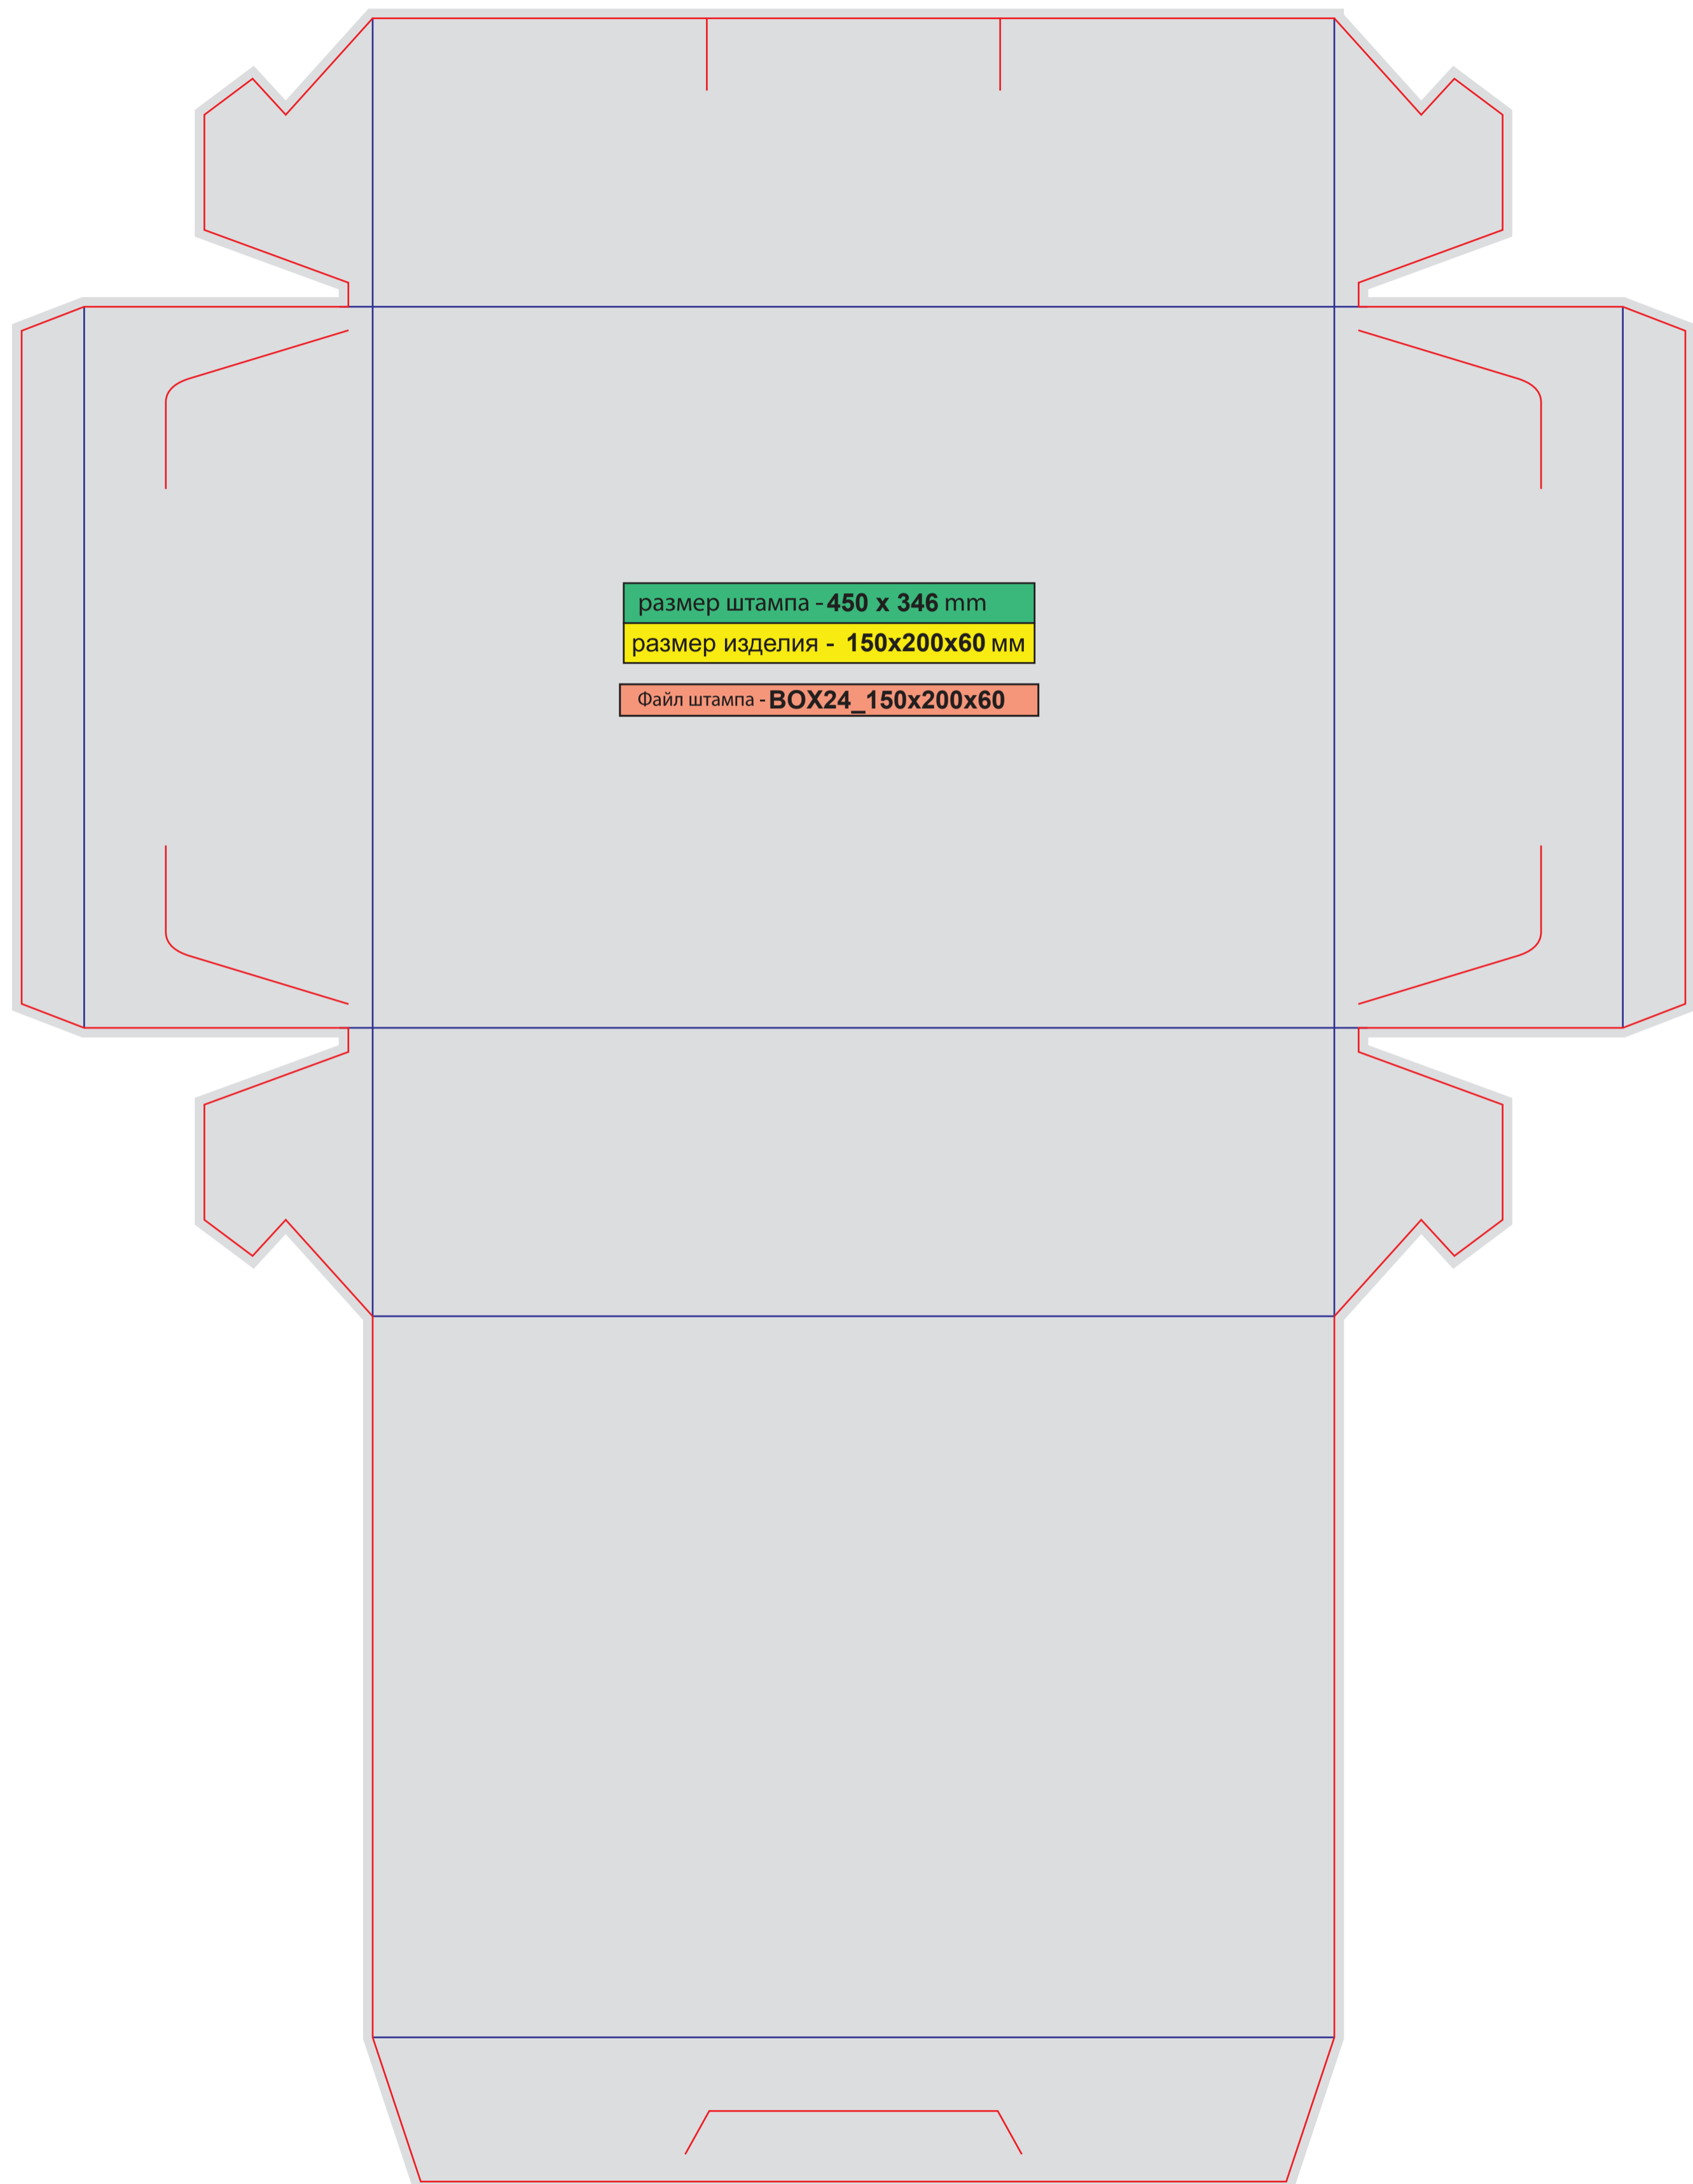

размер штампа - 450 x 346 мм

размер изделия - 150x200x60 мм

Файл штампа - **BOX24_150x200x60**