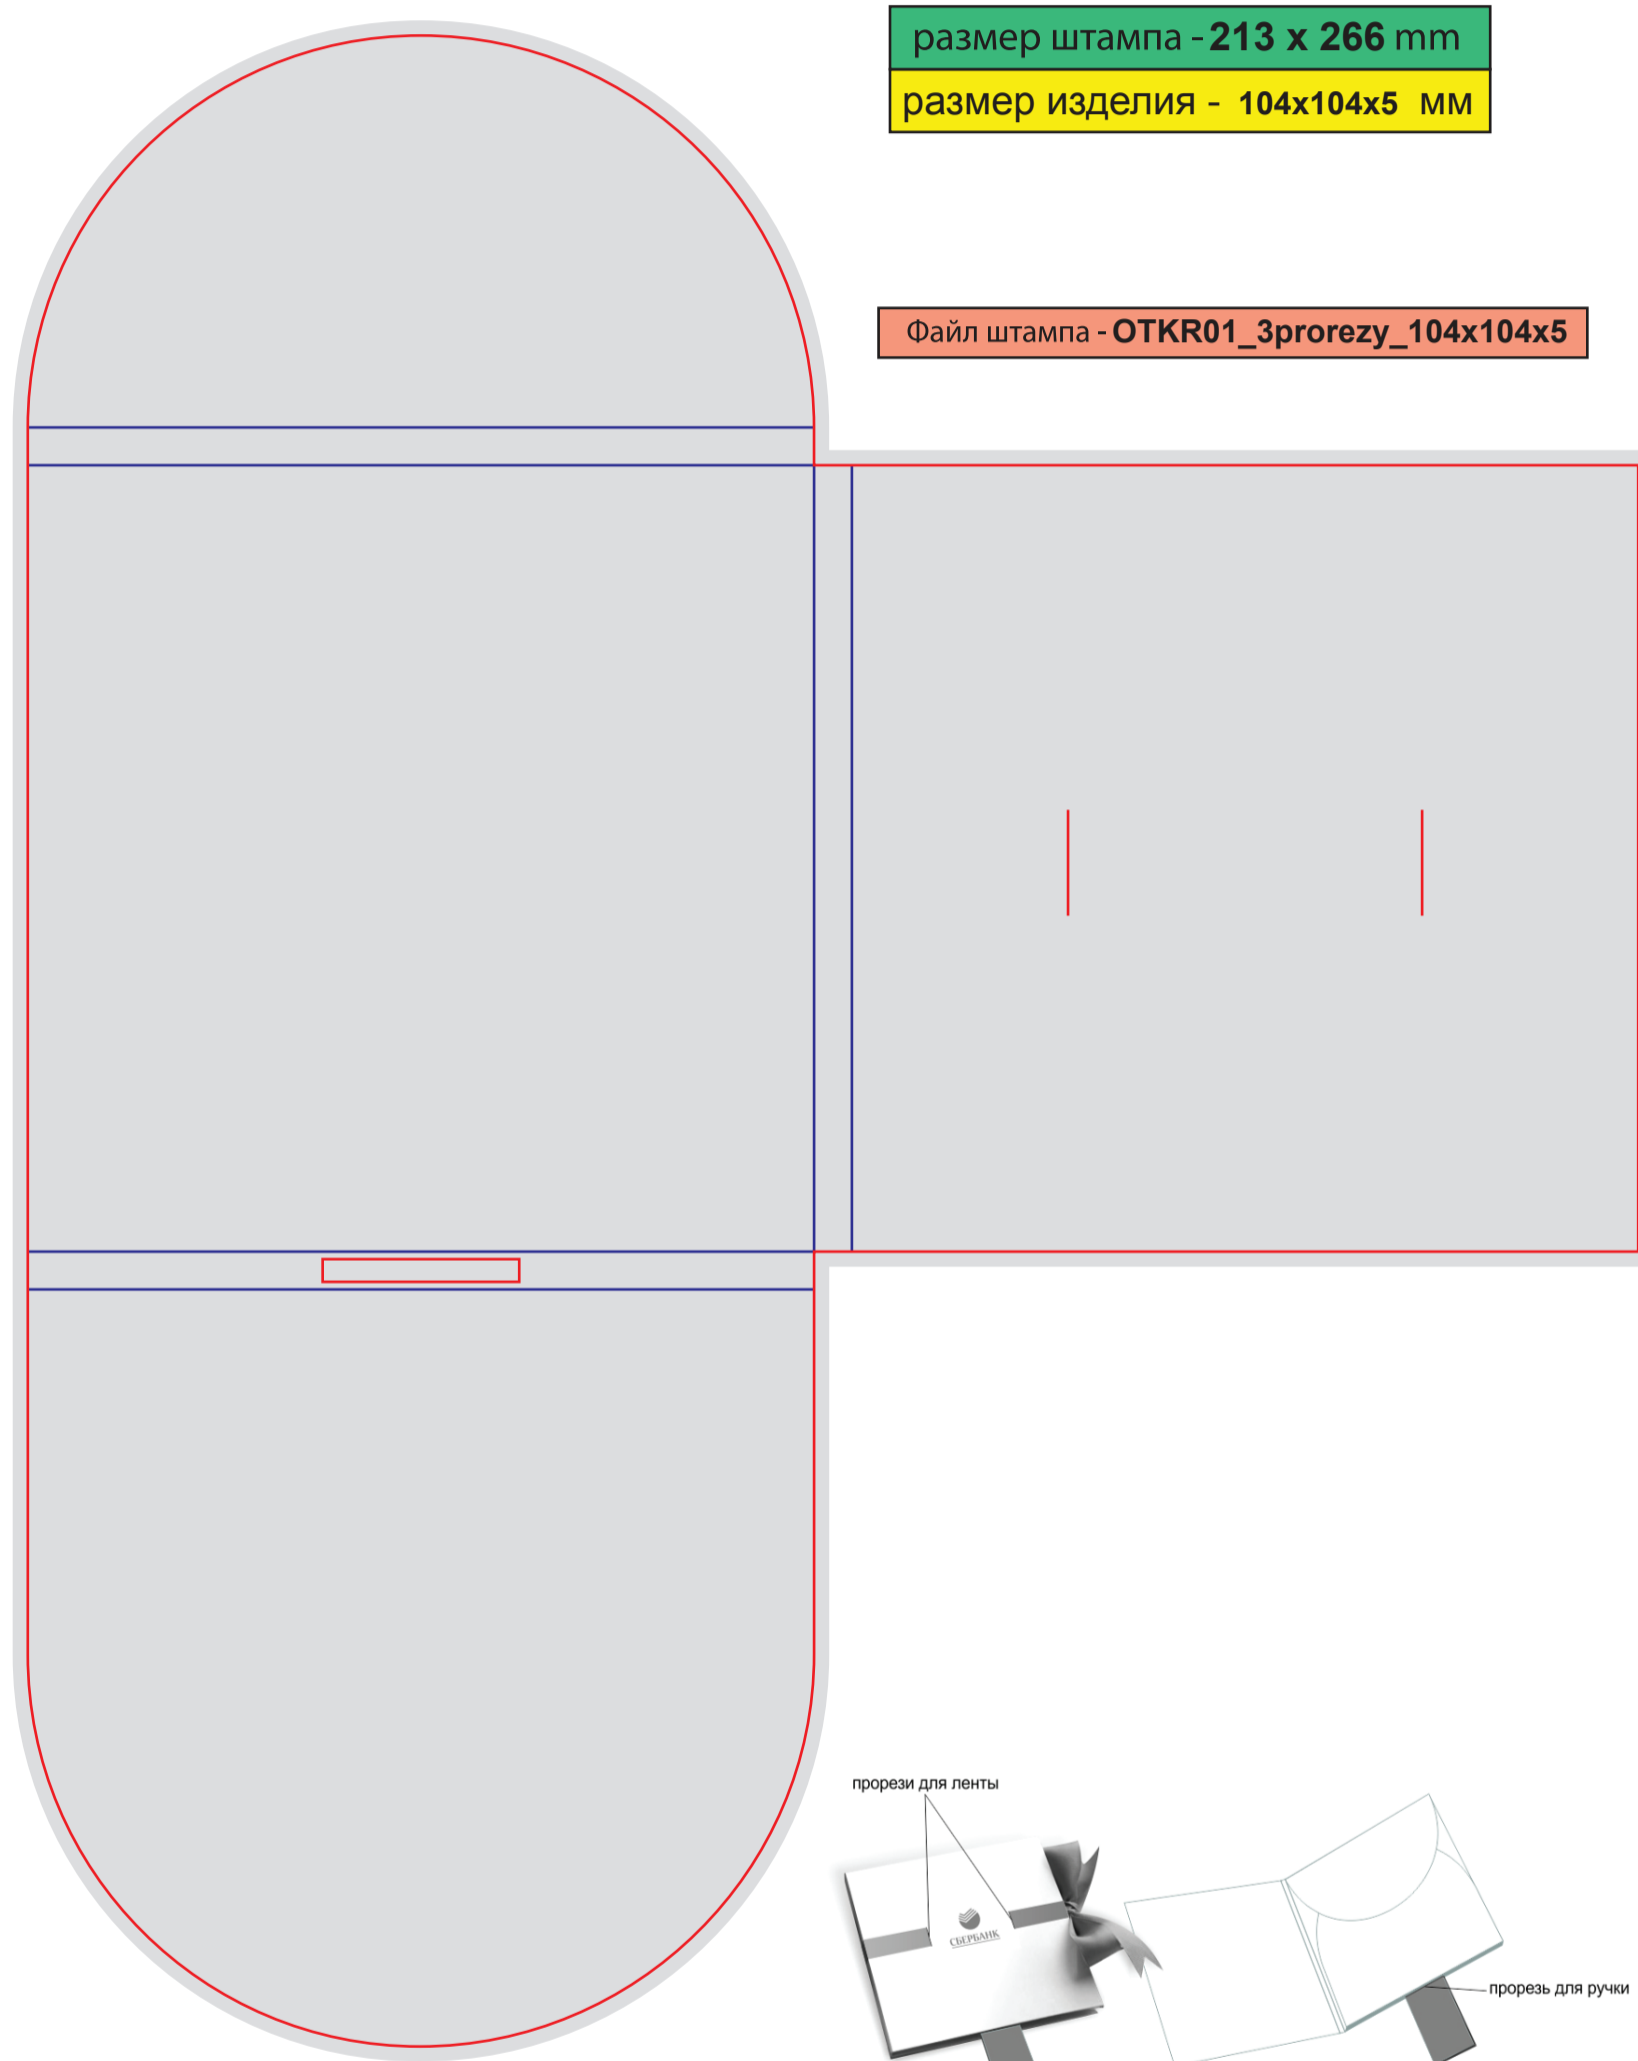

размер штампа - 213 x 266 мм
размер изделия - 104x104x5 мм

Файл штампа - ОТКР01_3prorezy_104x104x5

прорези для ленты

прорезь для ручки