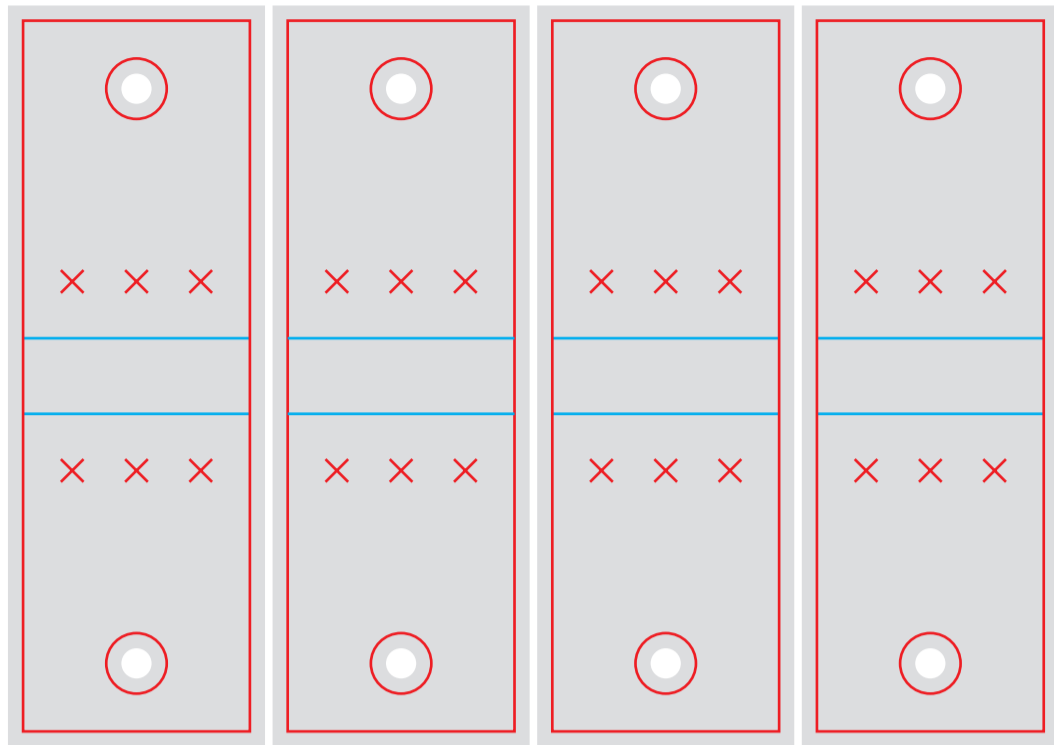

размер штампа - **135 x 94 mm**
размер 1 элемента - **30 x 94 mm**
изделие в сборе - **30 x 42 x 10 mm**