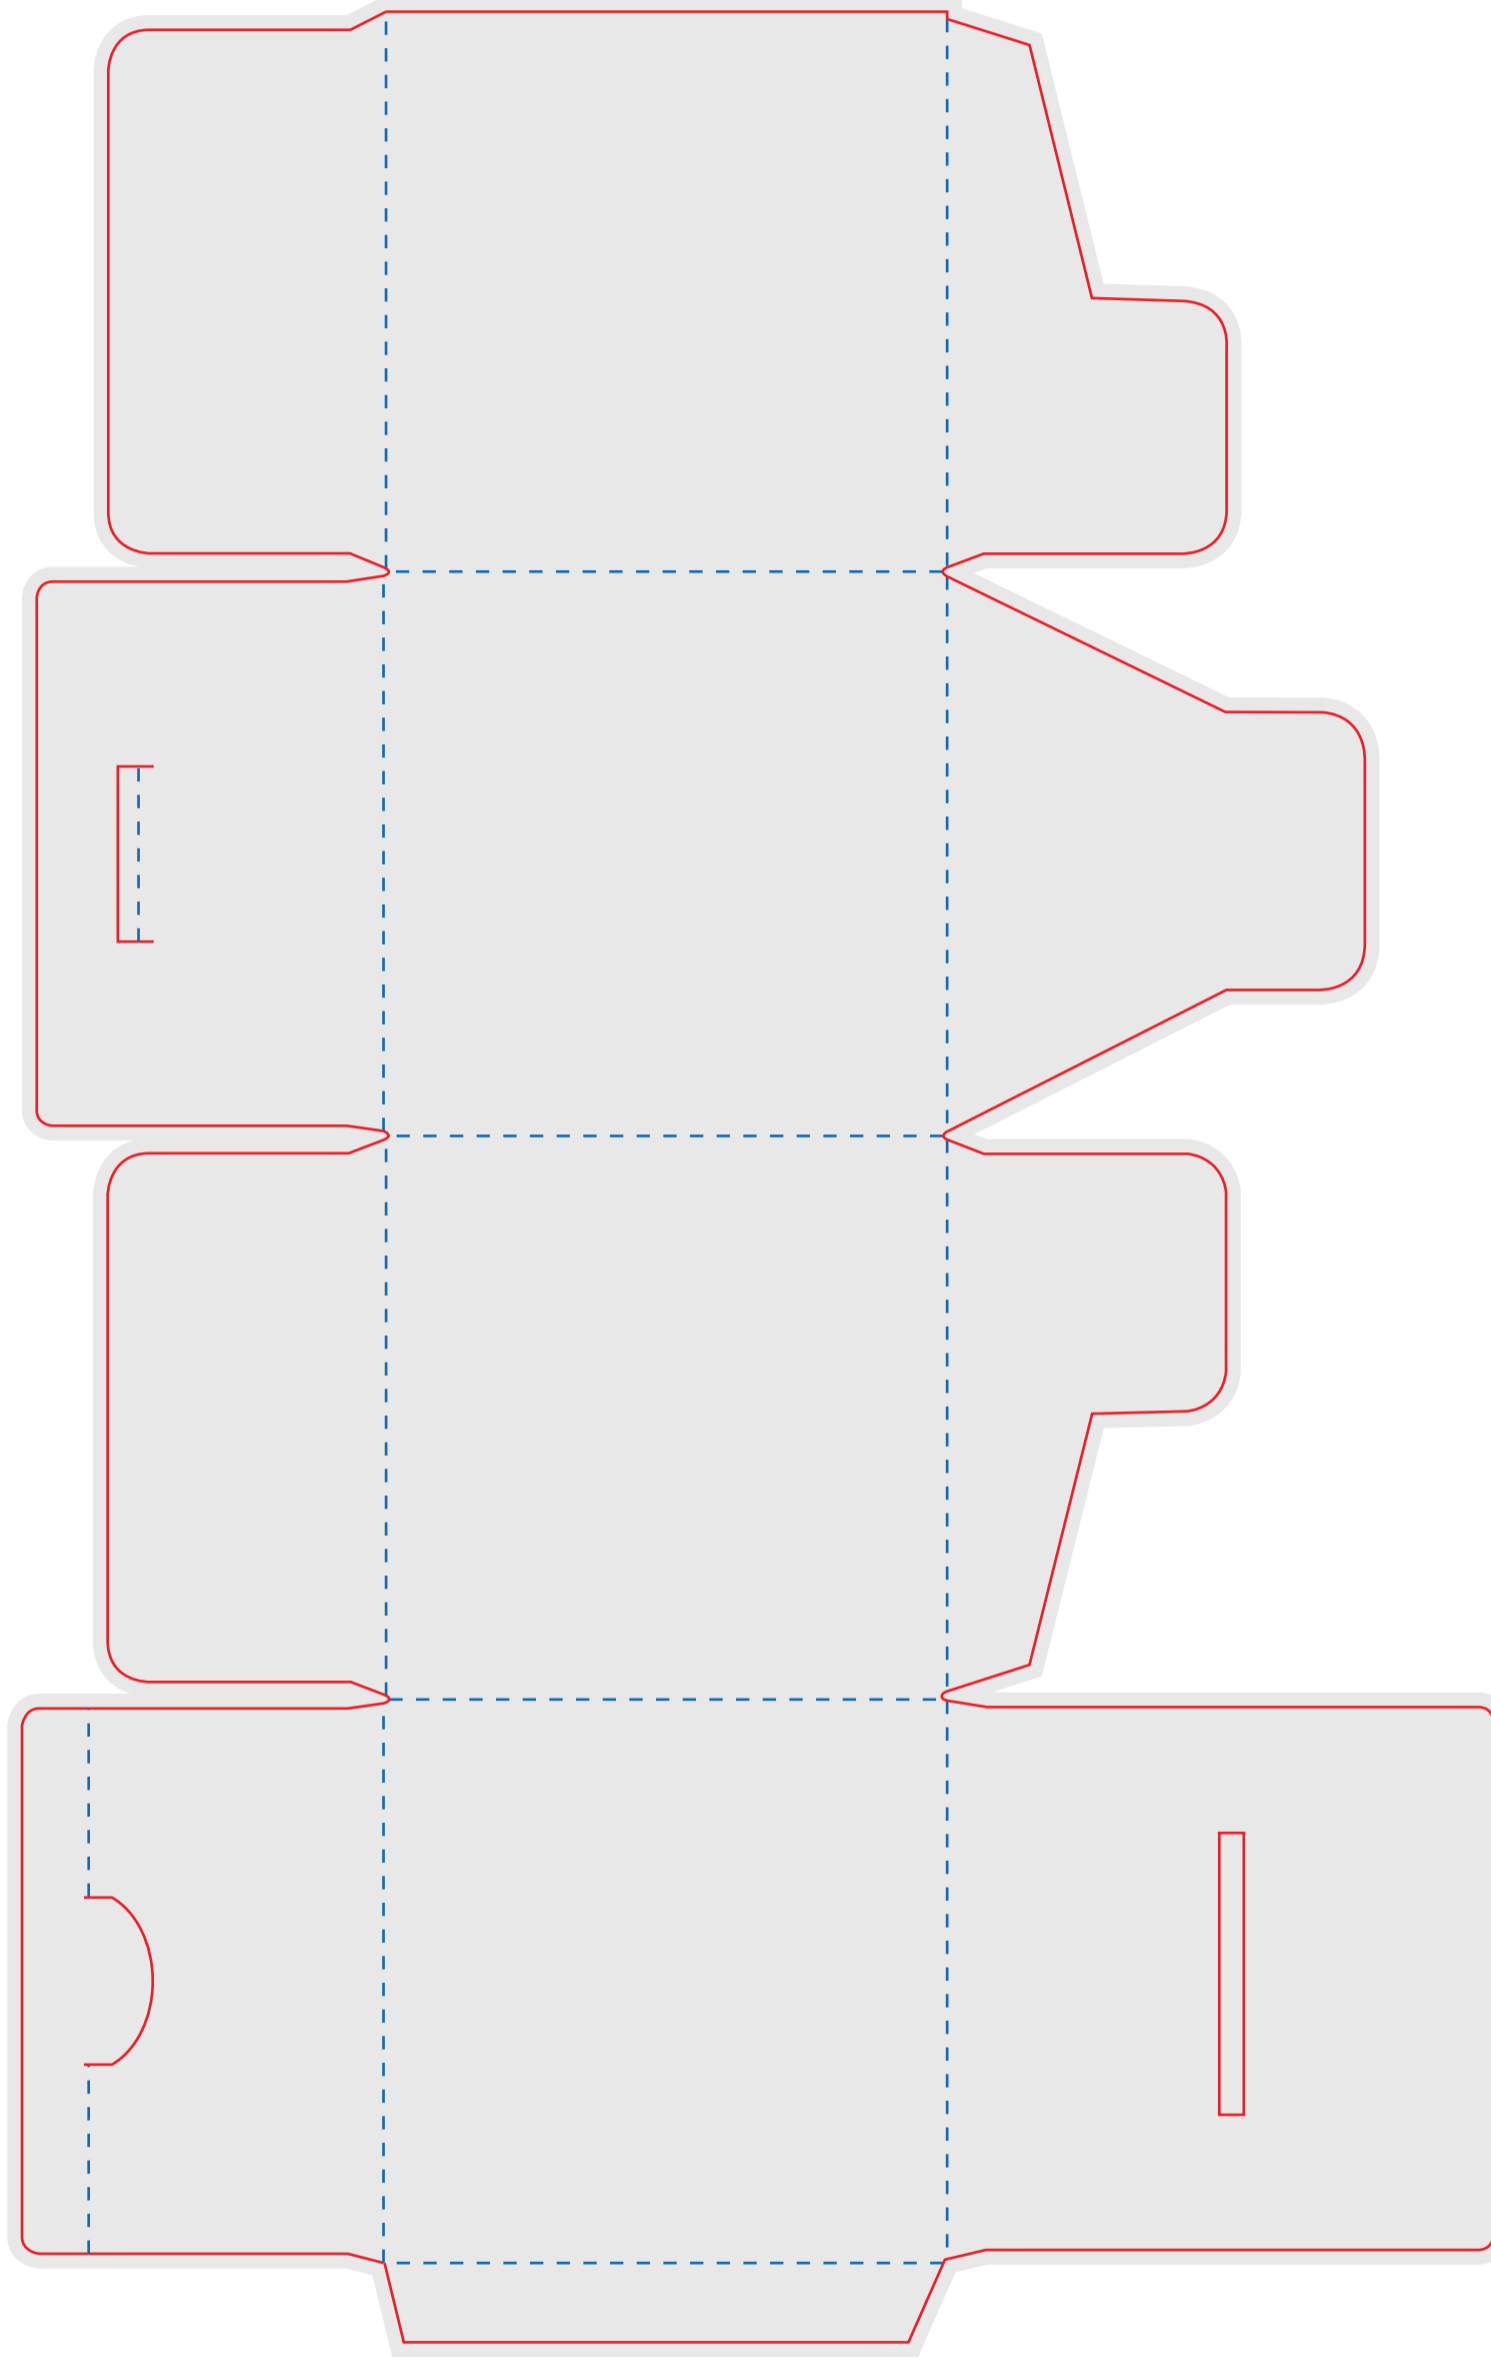

Коробка

Название штампа: К_001

Штамп С-ПРИНТ

Размер штампа: 308x194 мм

Размер изделия в сборе: 74x74x74 мм

Файл штампа - BOX40_74x74x74_sprint_K_001