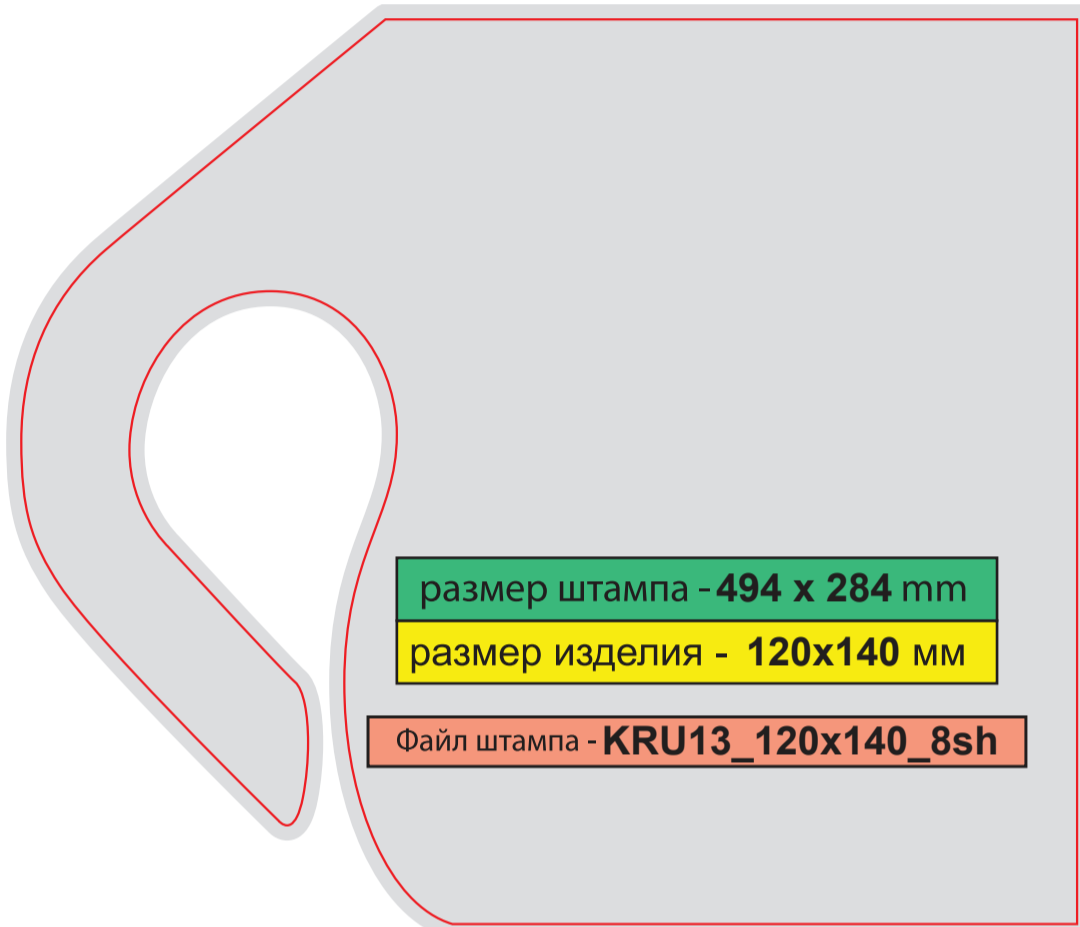

размер штампа - 494 x 284 мм

размер изделия - 120x140 мм

Файл штампа - KRU13_120x140_8sh