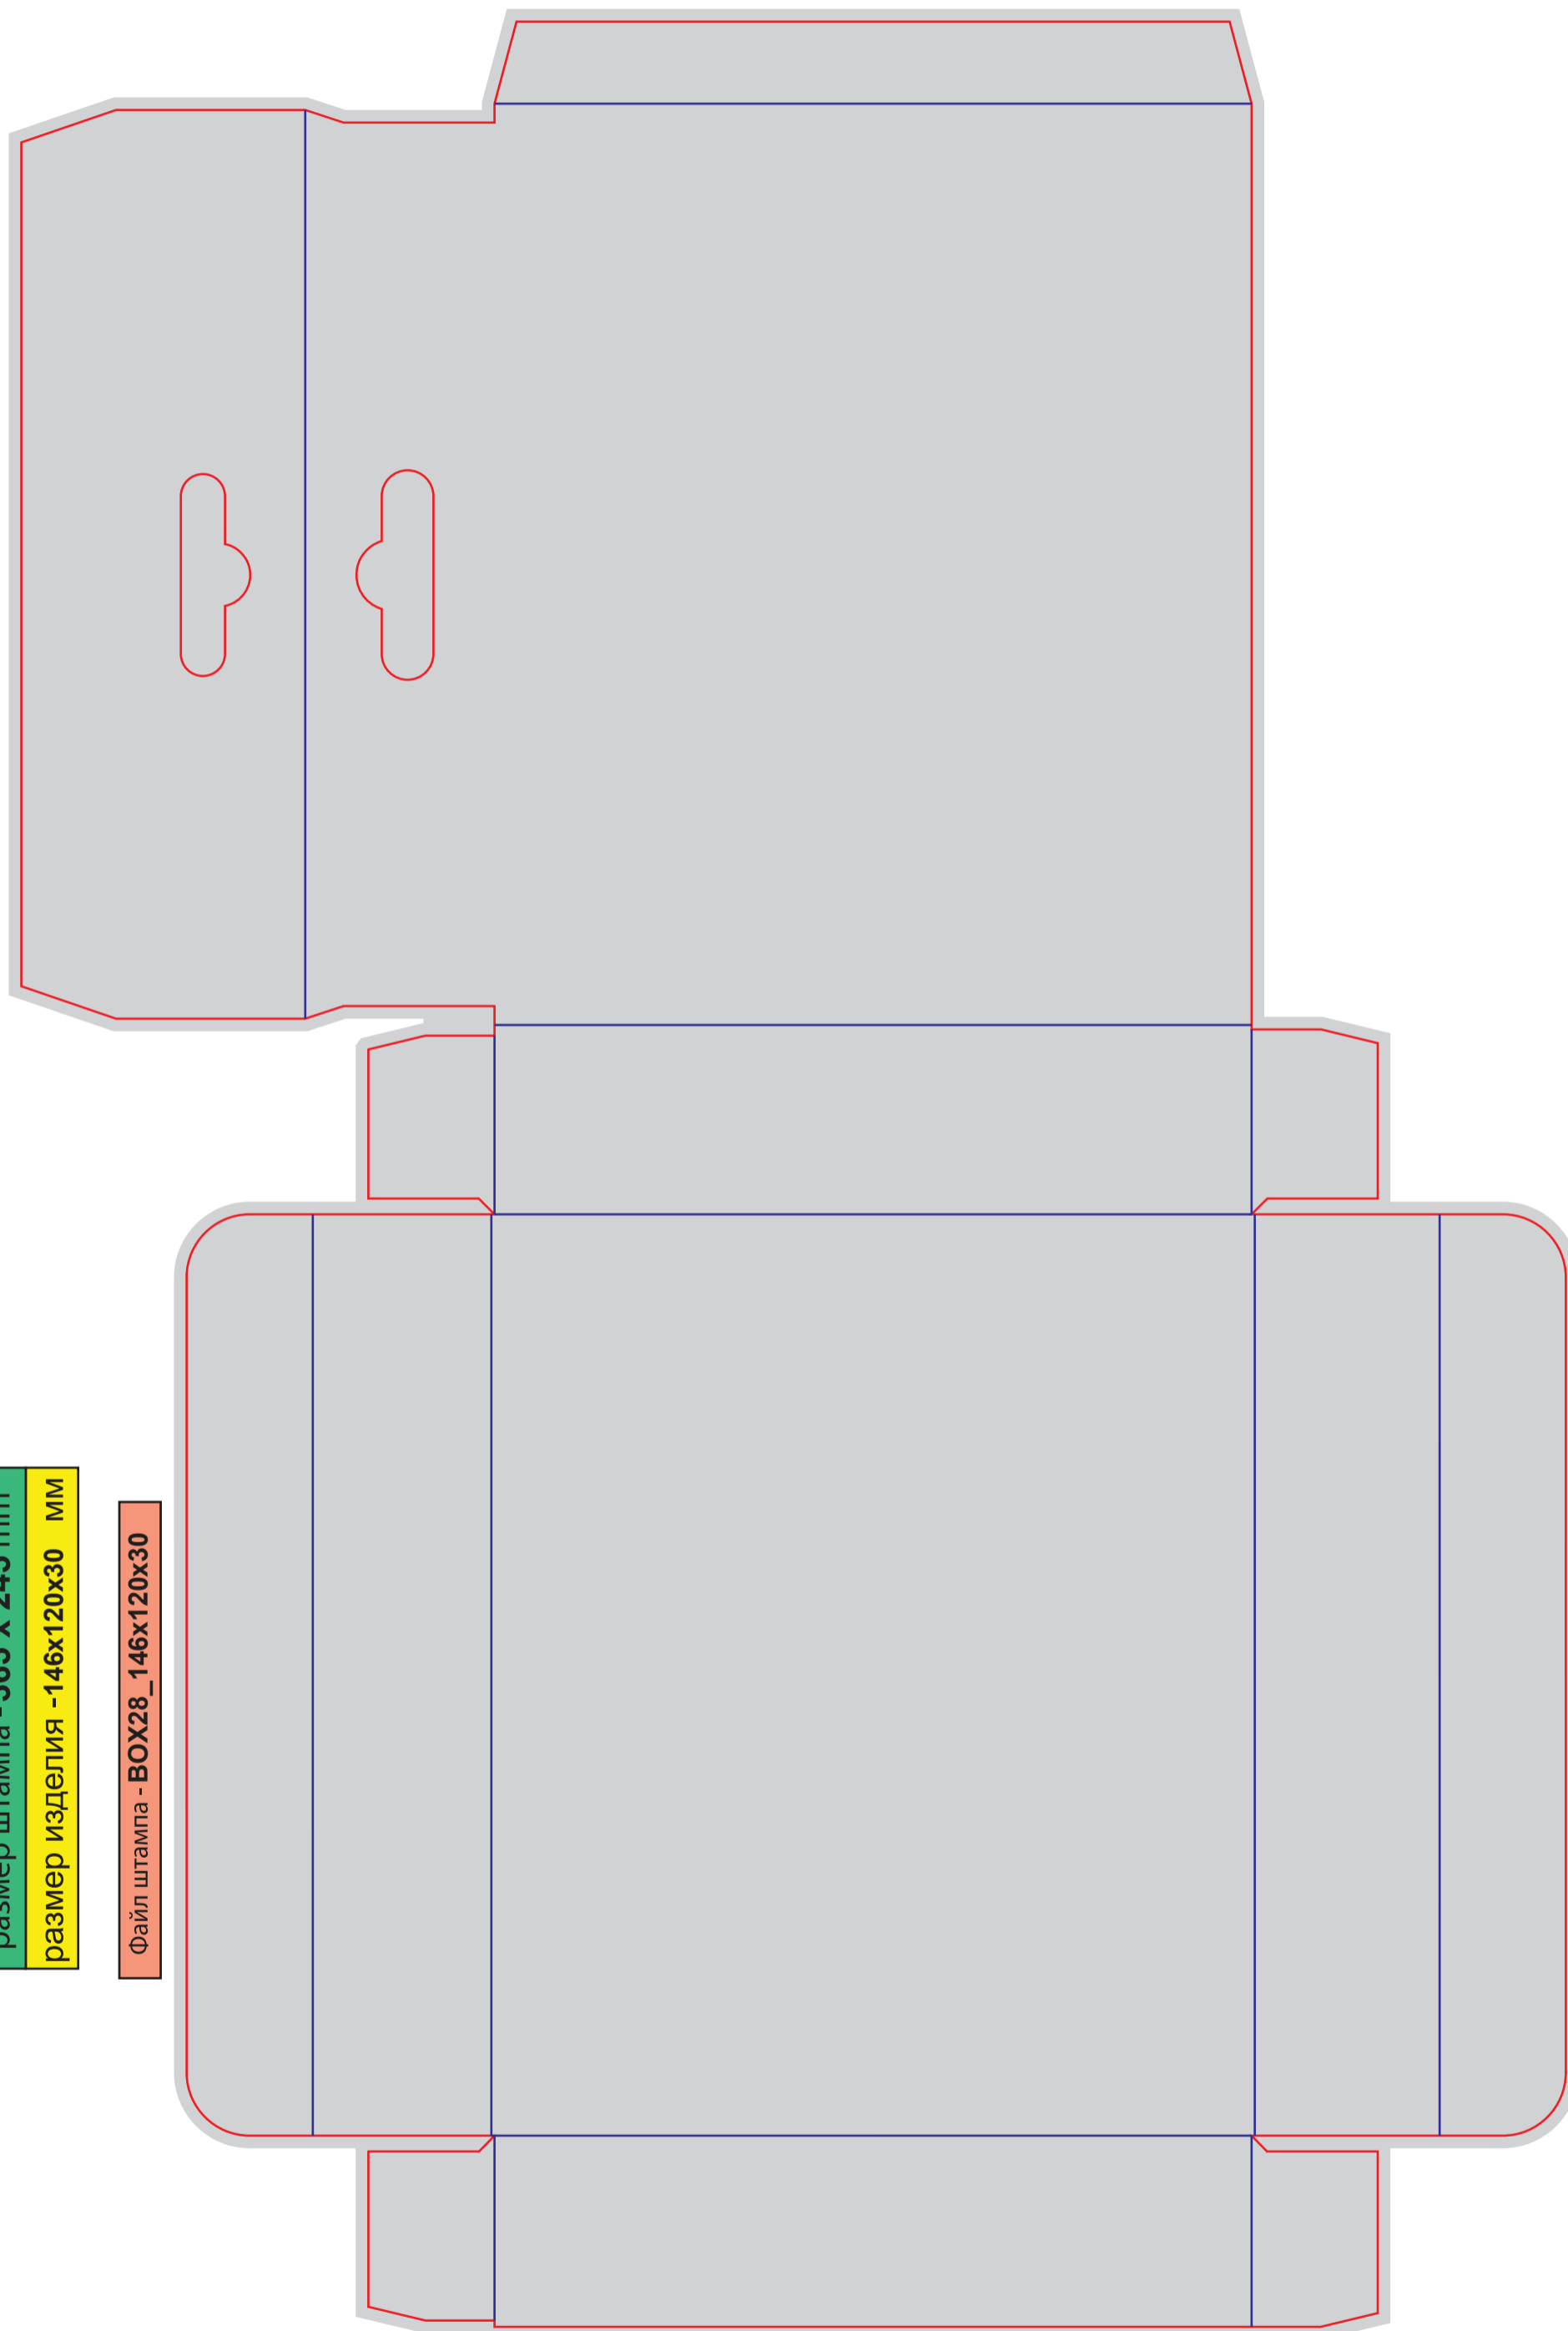

размер штампа - 365 x 245 мм
размер изделия - 146x120x30 мм

Файл штампа - BOX28_146x120x30