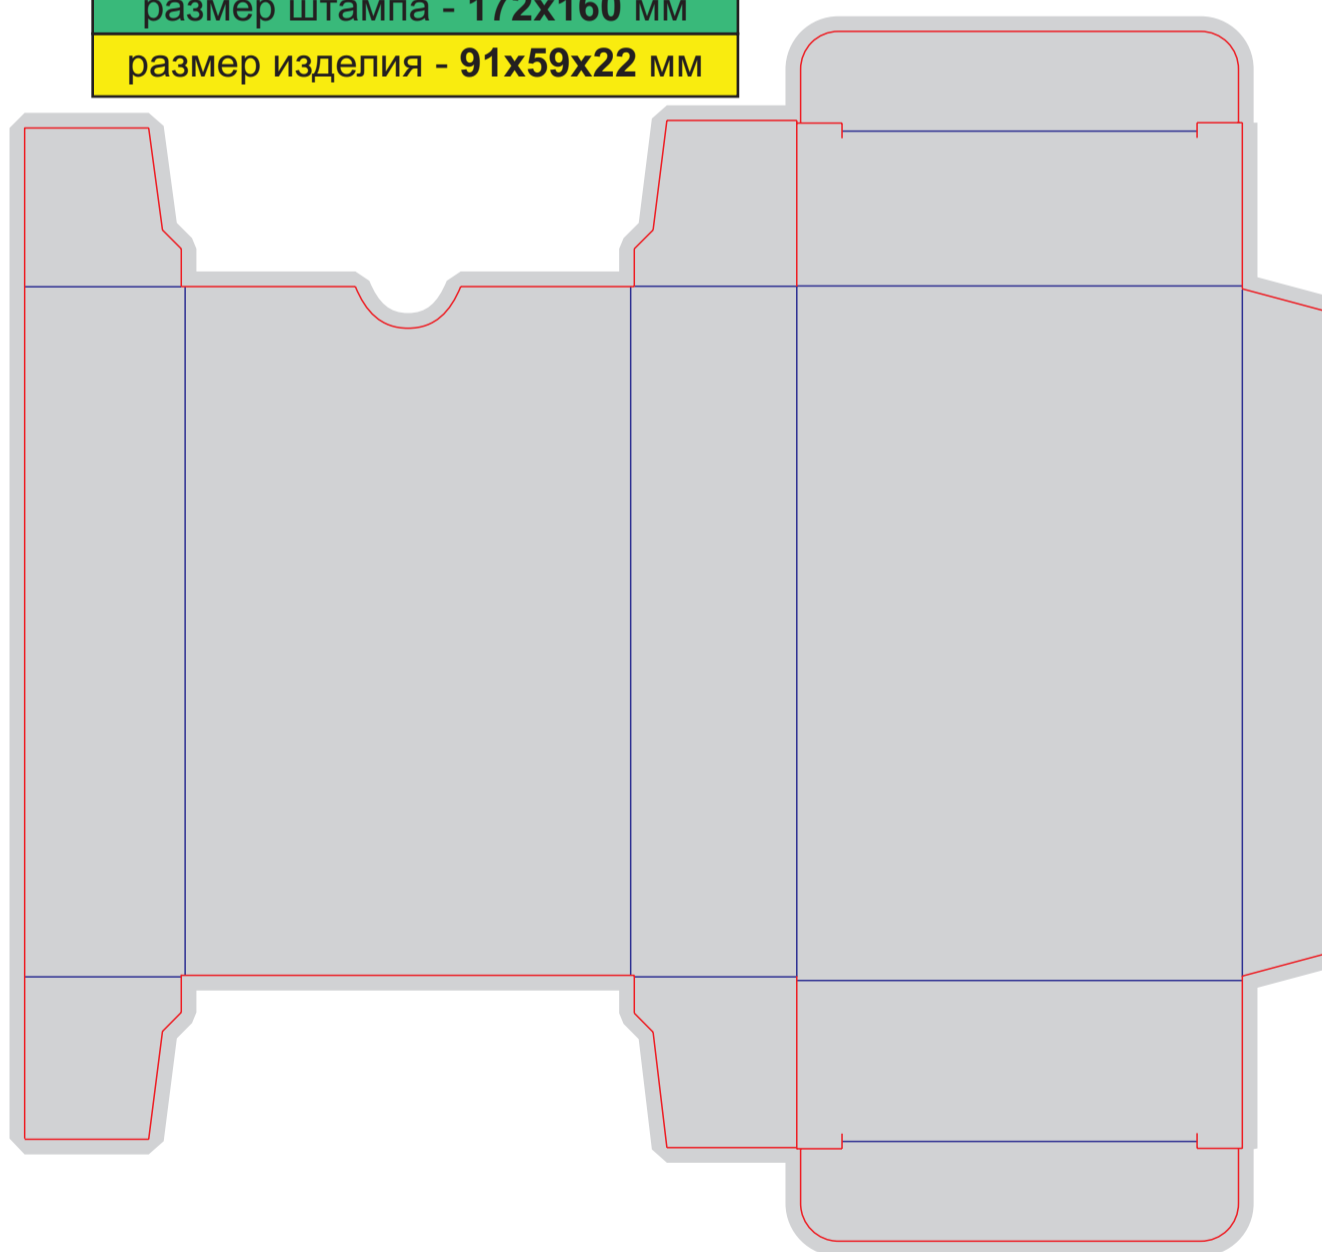

Файл штампа - BOX13_Cards-bridge54.eps