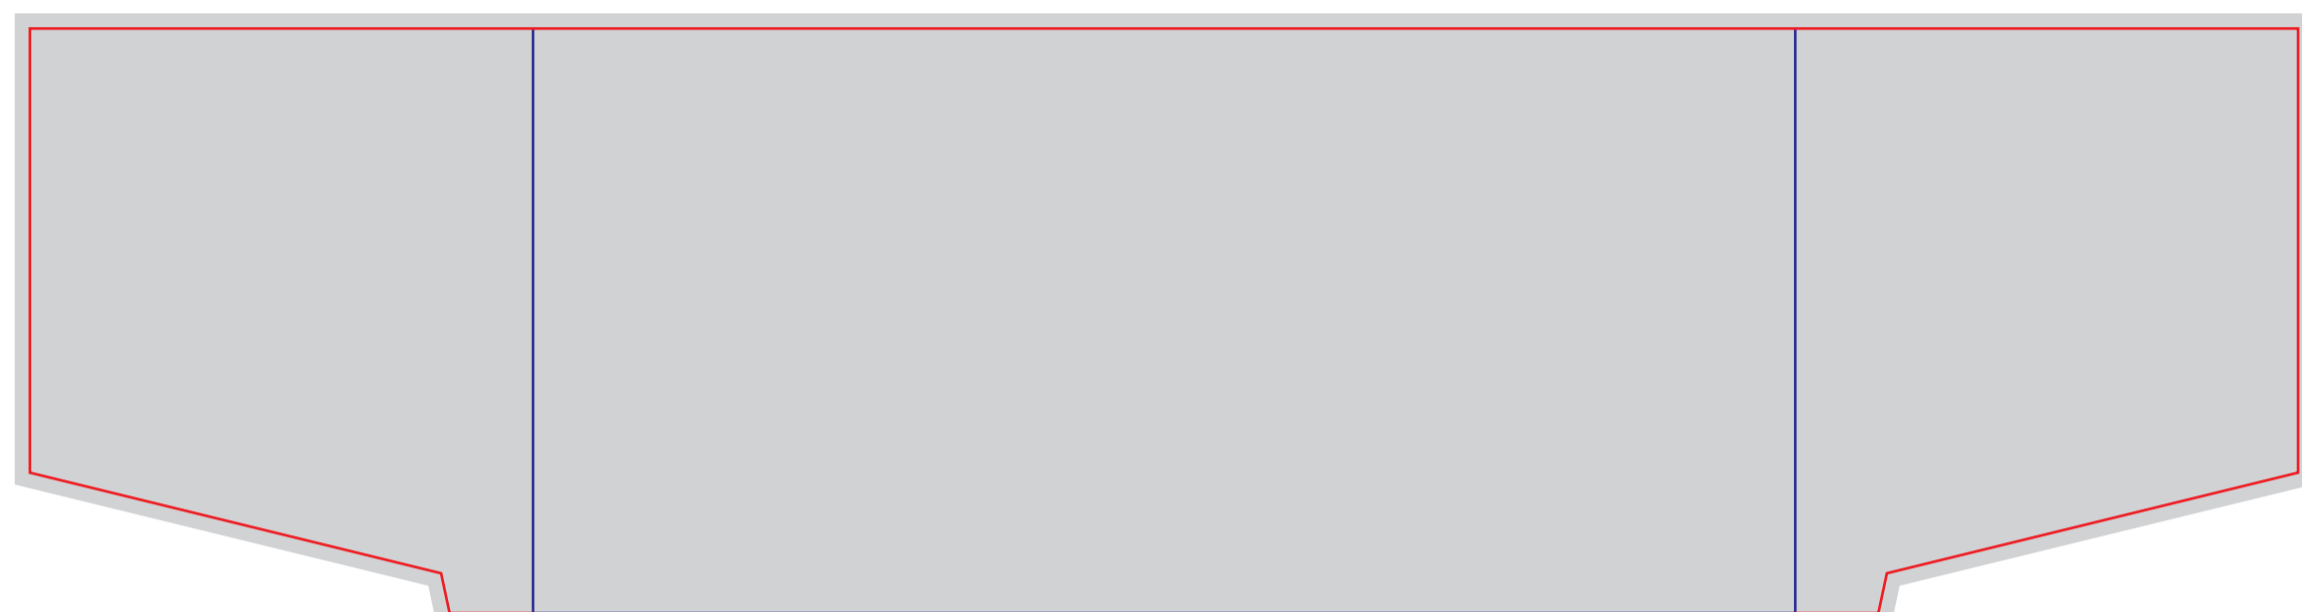

размер штампа - 362 x 490 mm

размер изделия - 167x98x78 мм

Файл штампа - BOX30_167x98x78