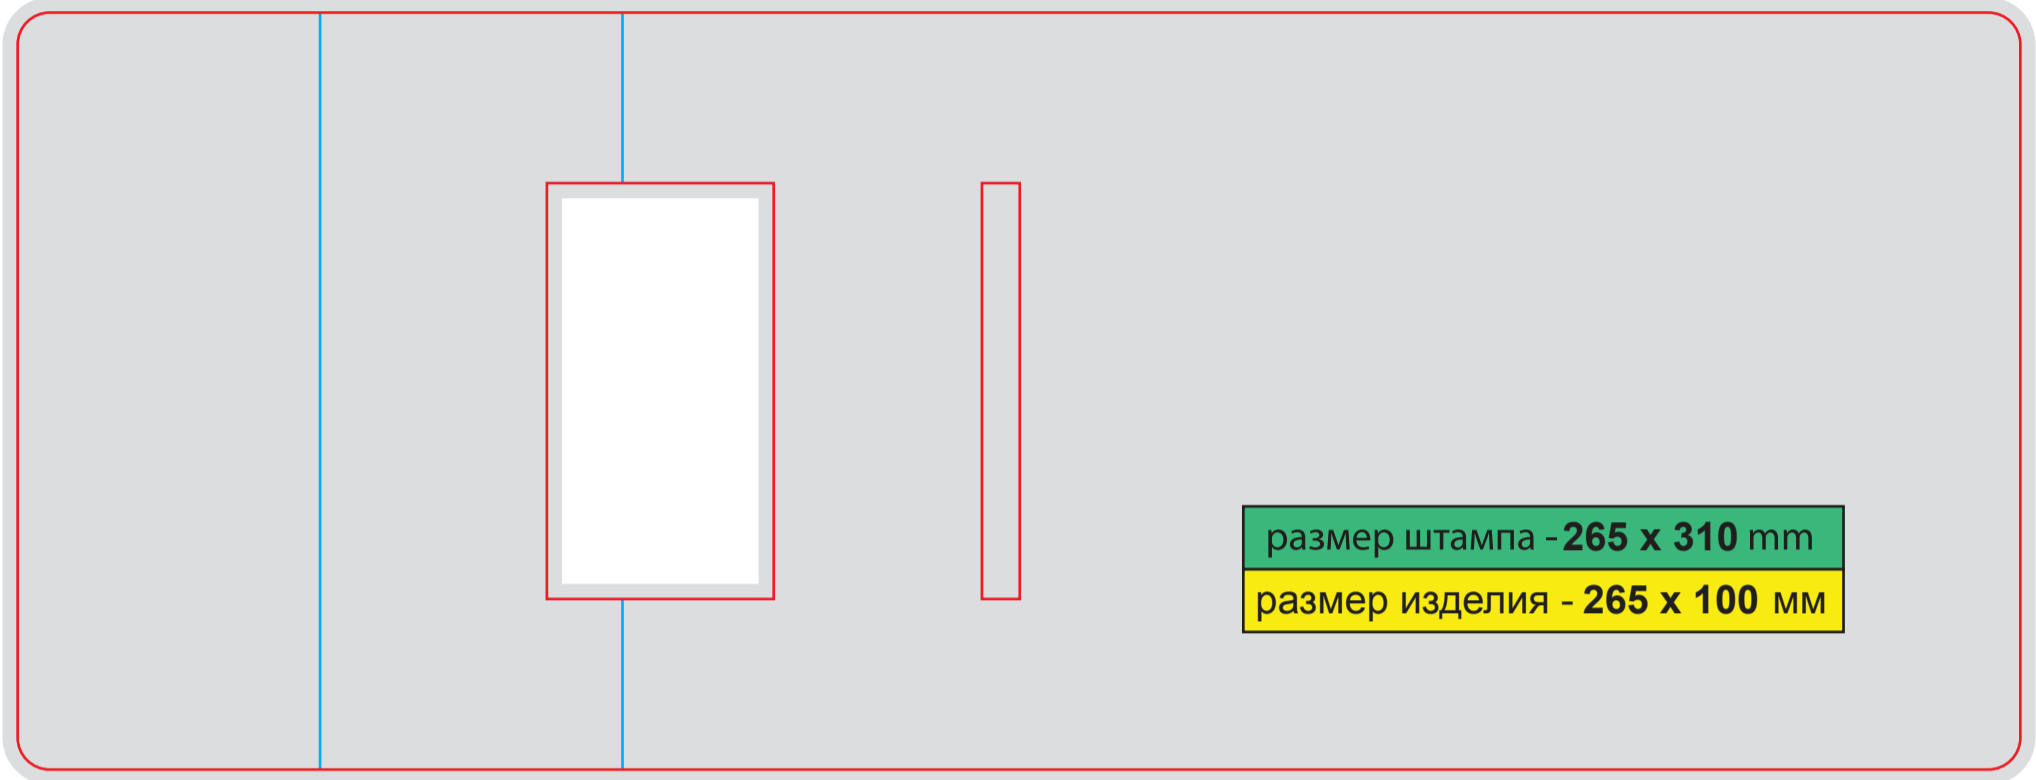

Файл штампа - SHLFT01_7sh.eps

размер штампа - 297 x 363 мм
размер изделия - 107 x 363 мм

Файл штампа - SHLFT03_3sh.eps

размер штампа - 143 x 260 мм
размер изделия - 69 x 84 мм

Файл штампа - SHLFT05_69x84

размер штампа - 488 x 318 мм
размер изделия - 78 x 157 мм