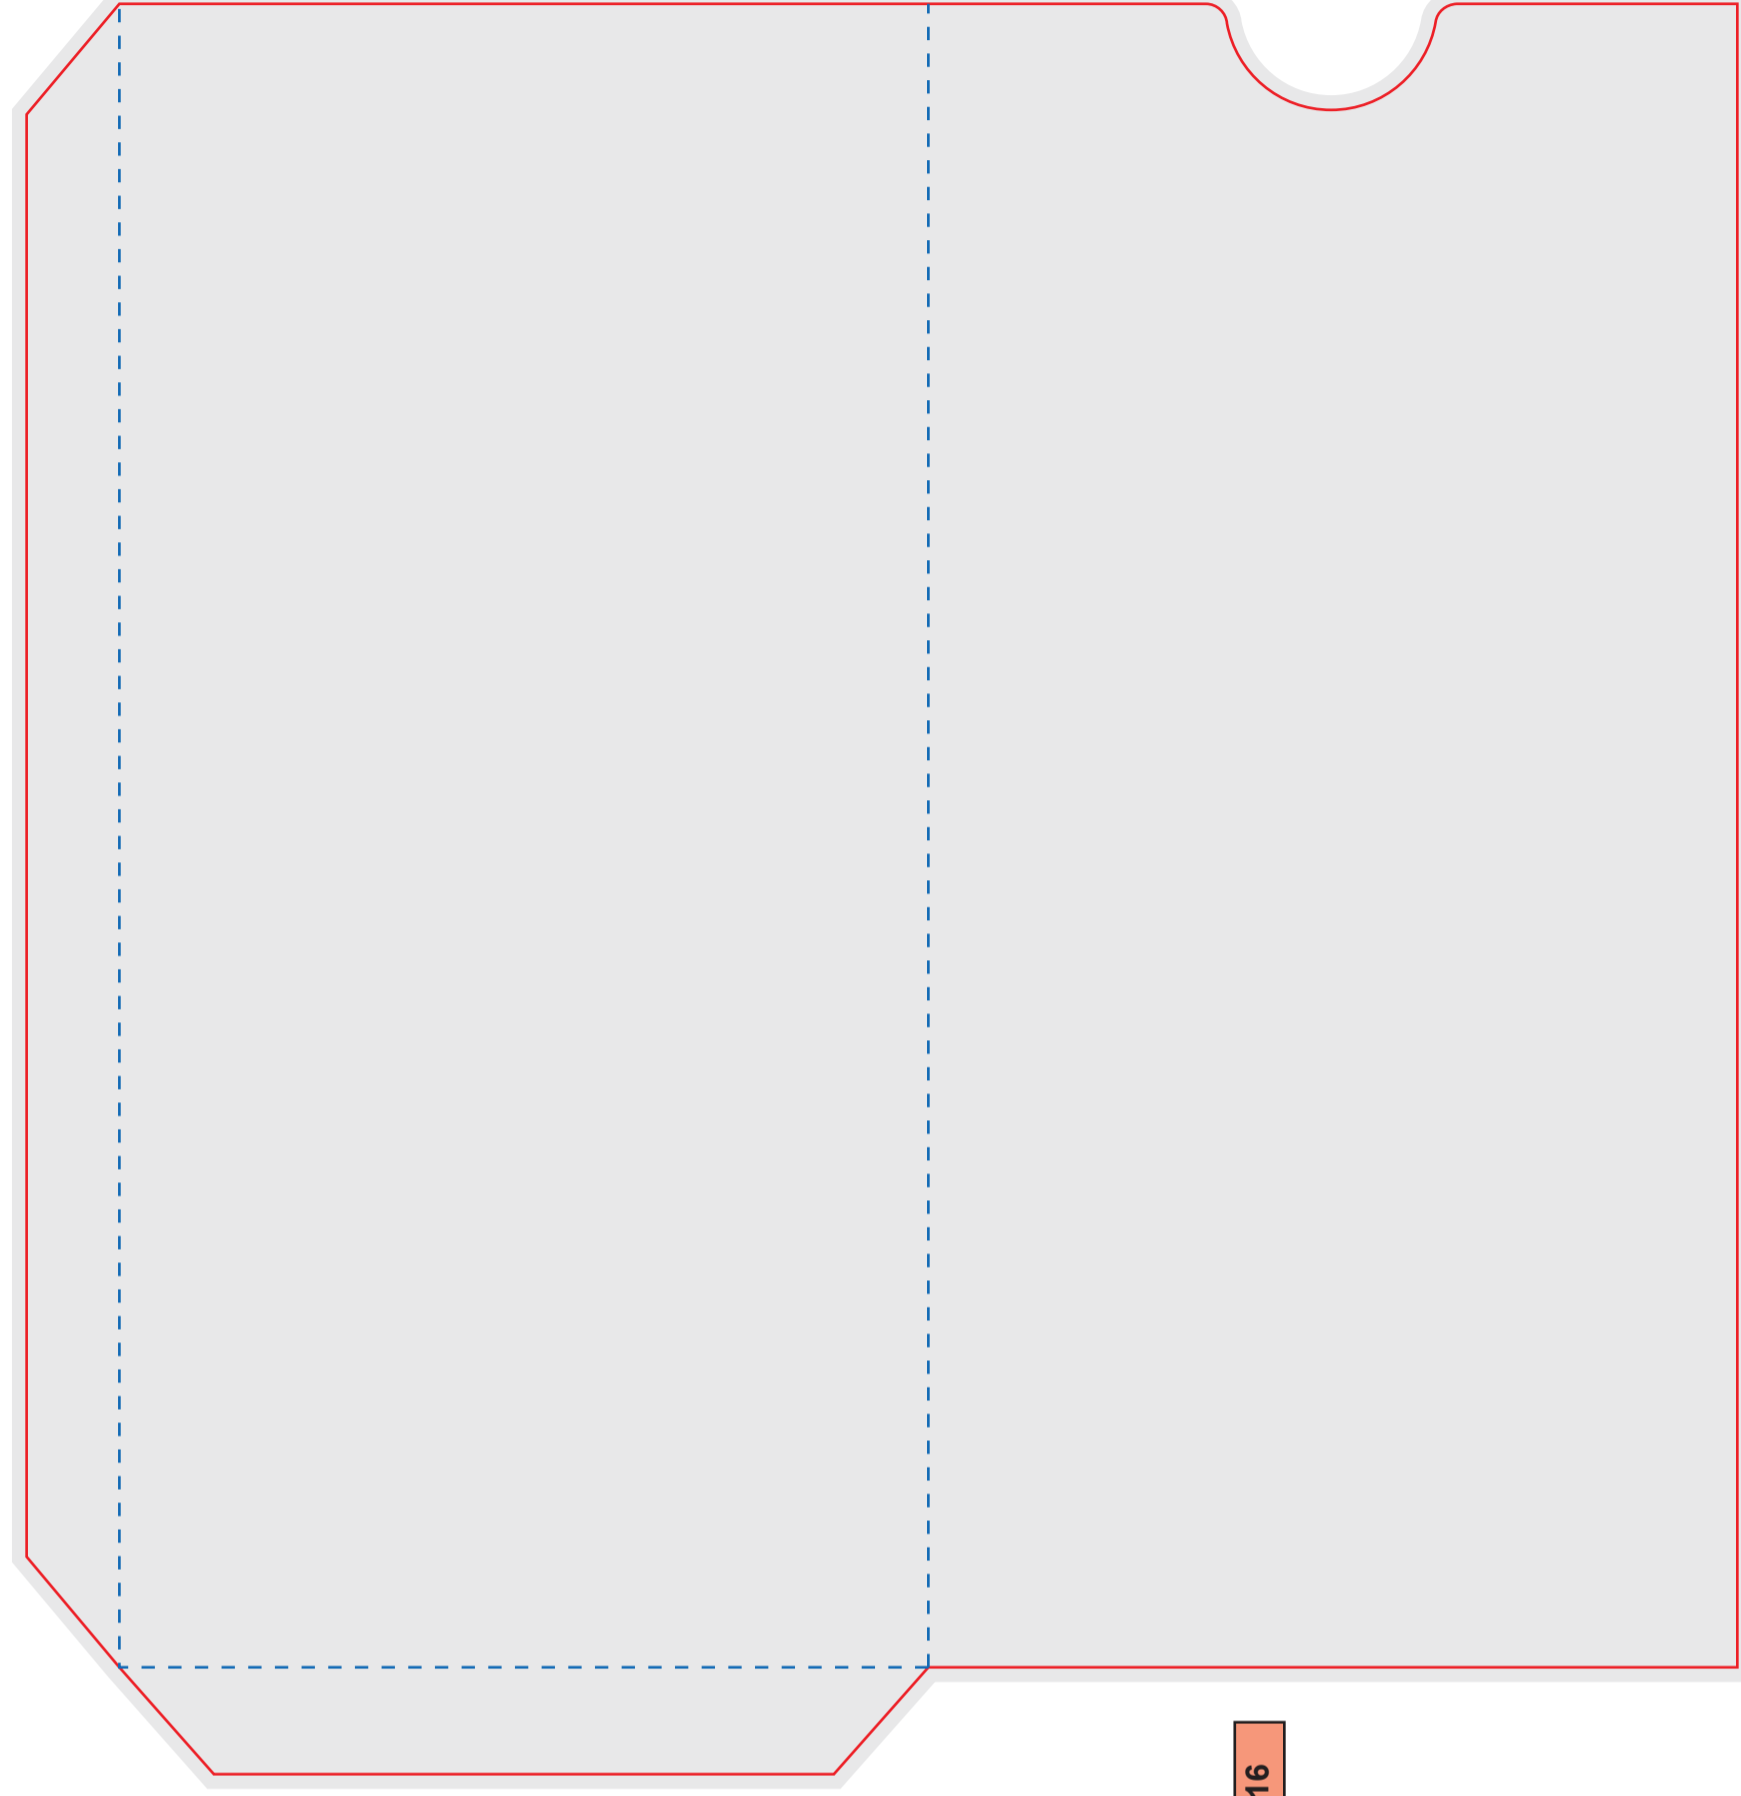

Конверт

Название штампа: К_016

Штамп С-ПРИНТ

Размер штампа: 234x226 мм

Размер изделия в сборе: 220x107 мм

Файл штампа - KONV30_210x107_sprint_K_016