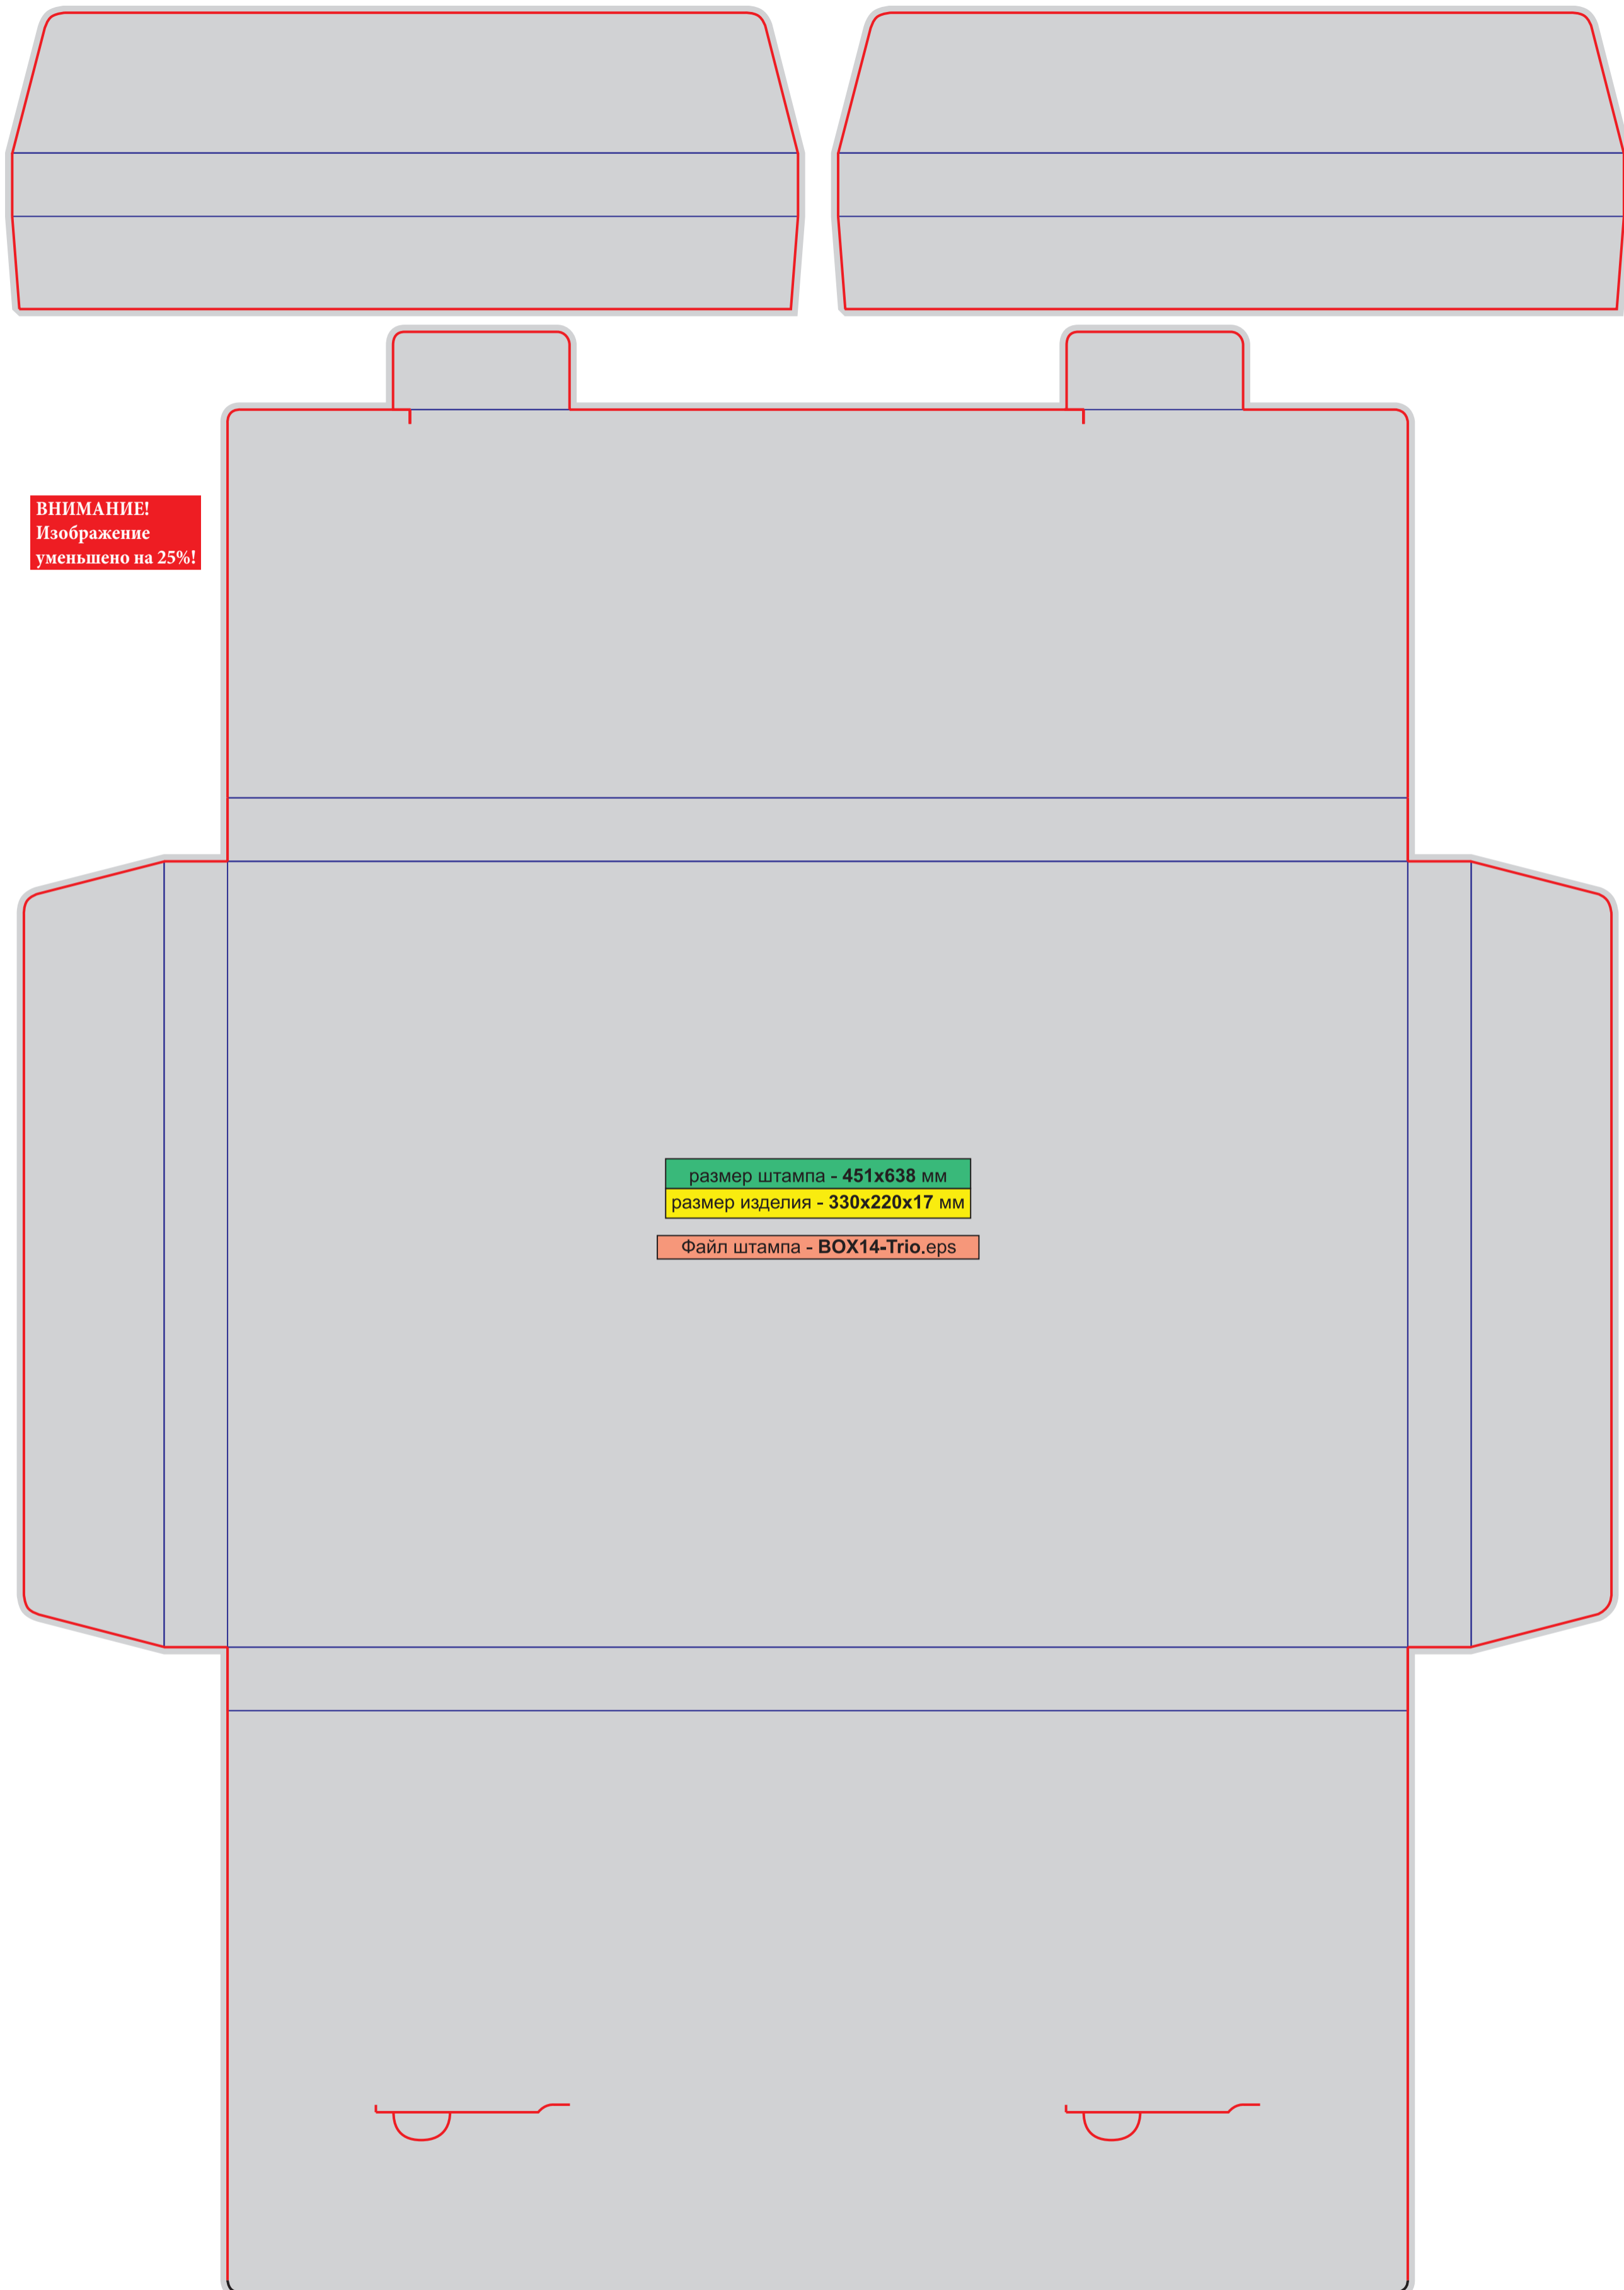

ВНИМАНИЕ!
Изображение
уменьшено на 25%!

размер штампа - 451x638 мм
размер изделия - 330x220x17 мм
Файл штампа - BOX14-Trio.eps