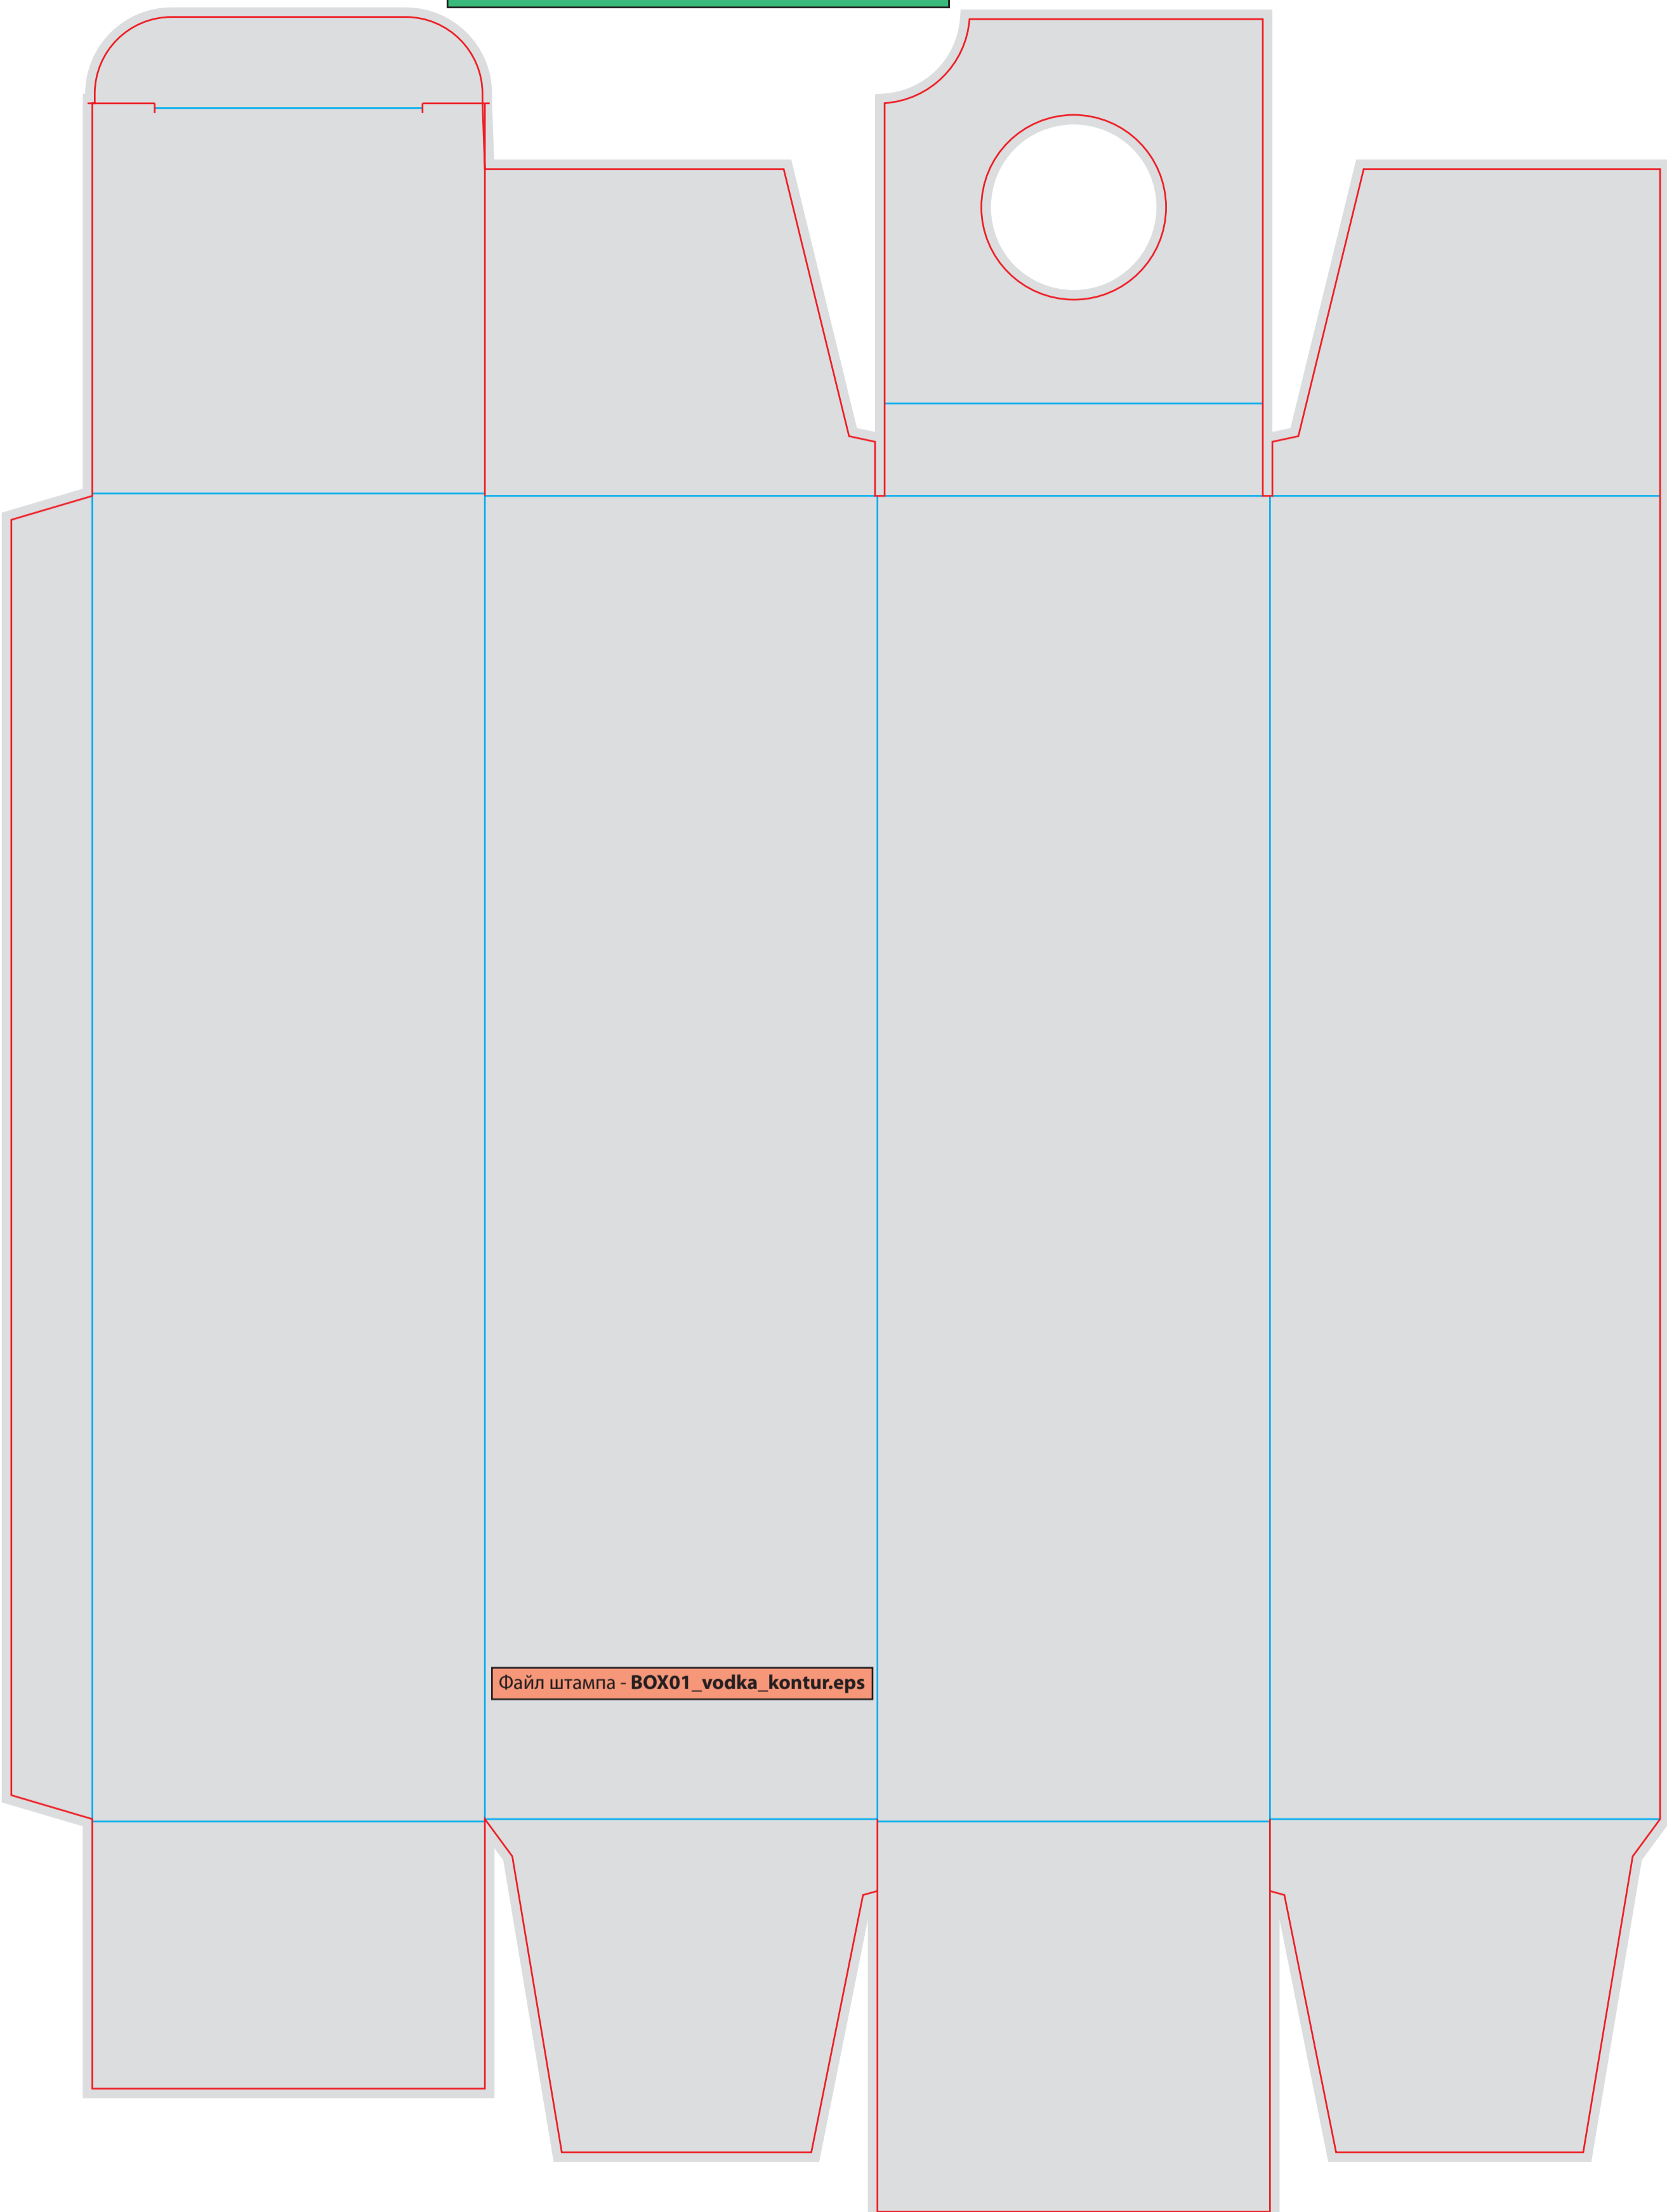

Файл штампа - BOX01_vodka_kontur.eps

размер штампа - **320 x 430 mm**

изделие в сборе - **100x100x100 mm**

Файл штампа - **BOX04_kontyr.eps**

размер штампа - 316 x 159 mm

изделие в сборе - 94 x 41 x 54 mm

Файл штампа - BOX06_Grobik_kontur.eps