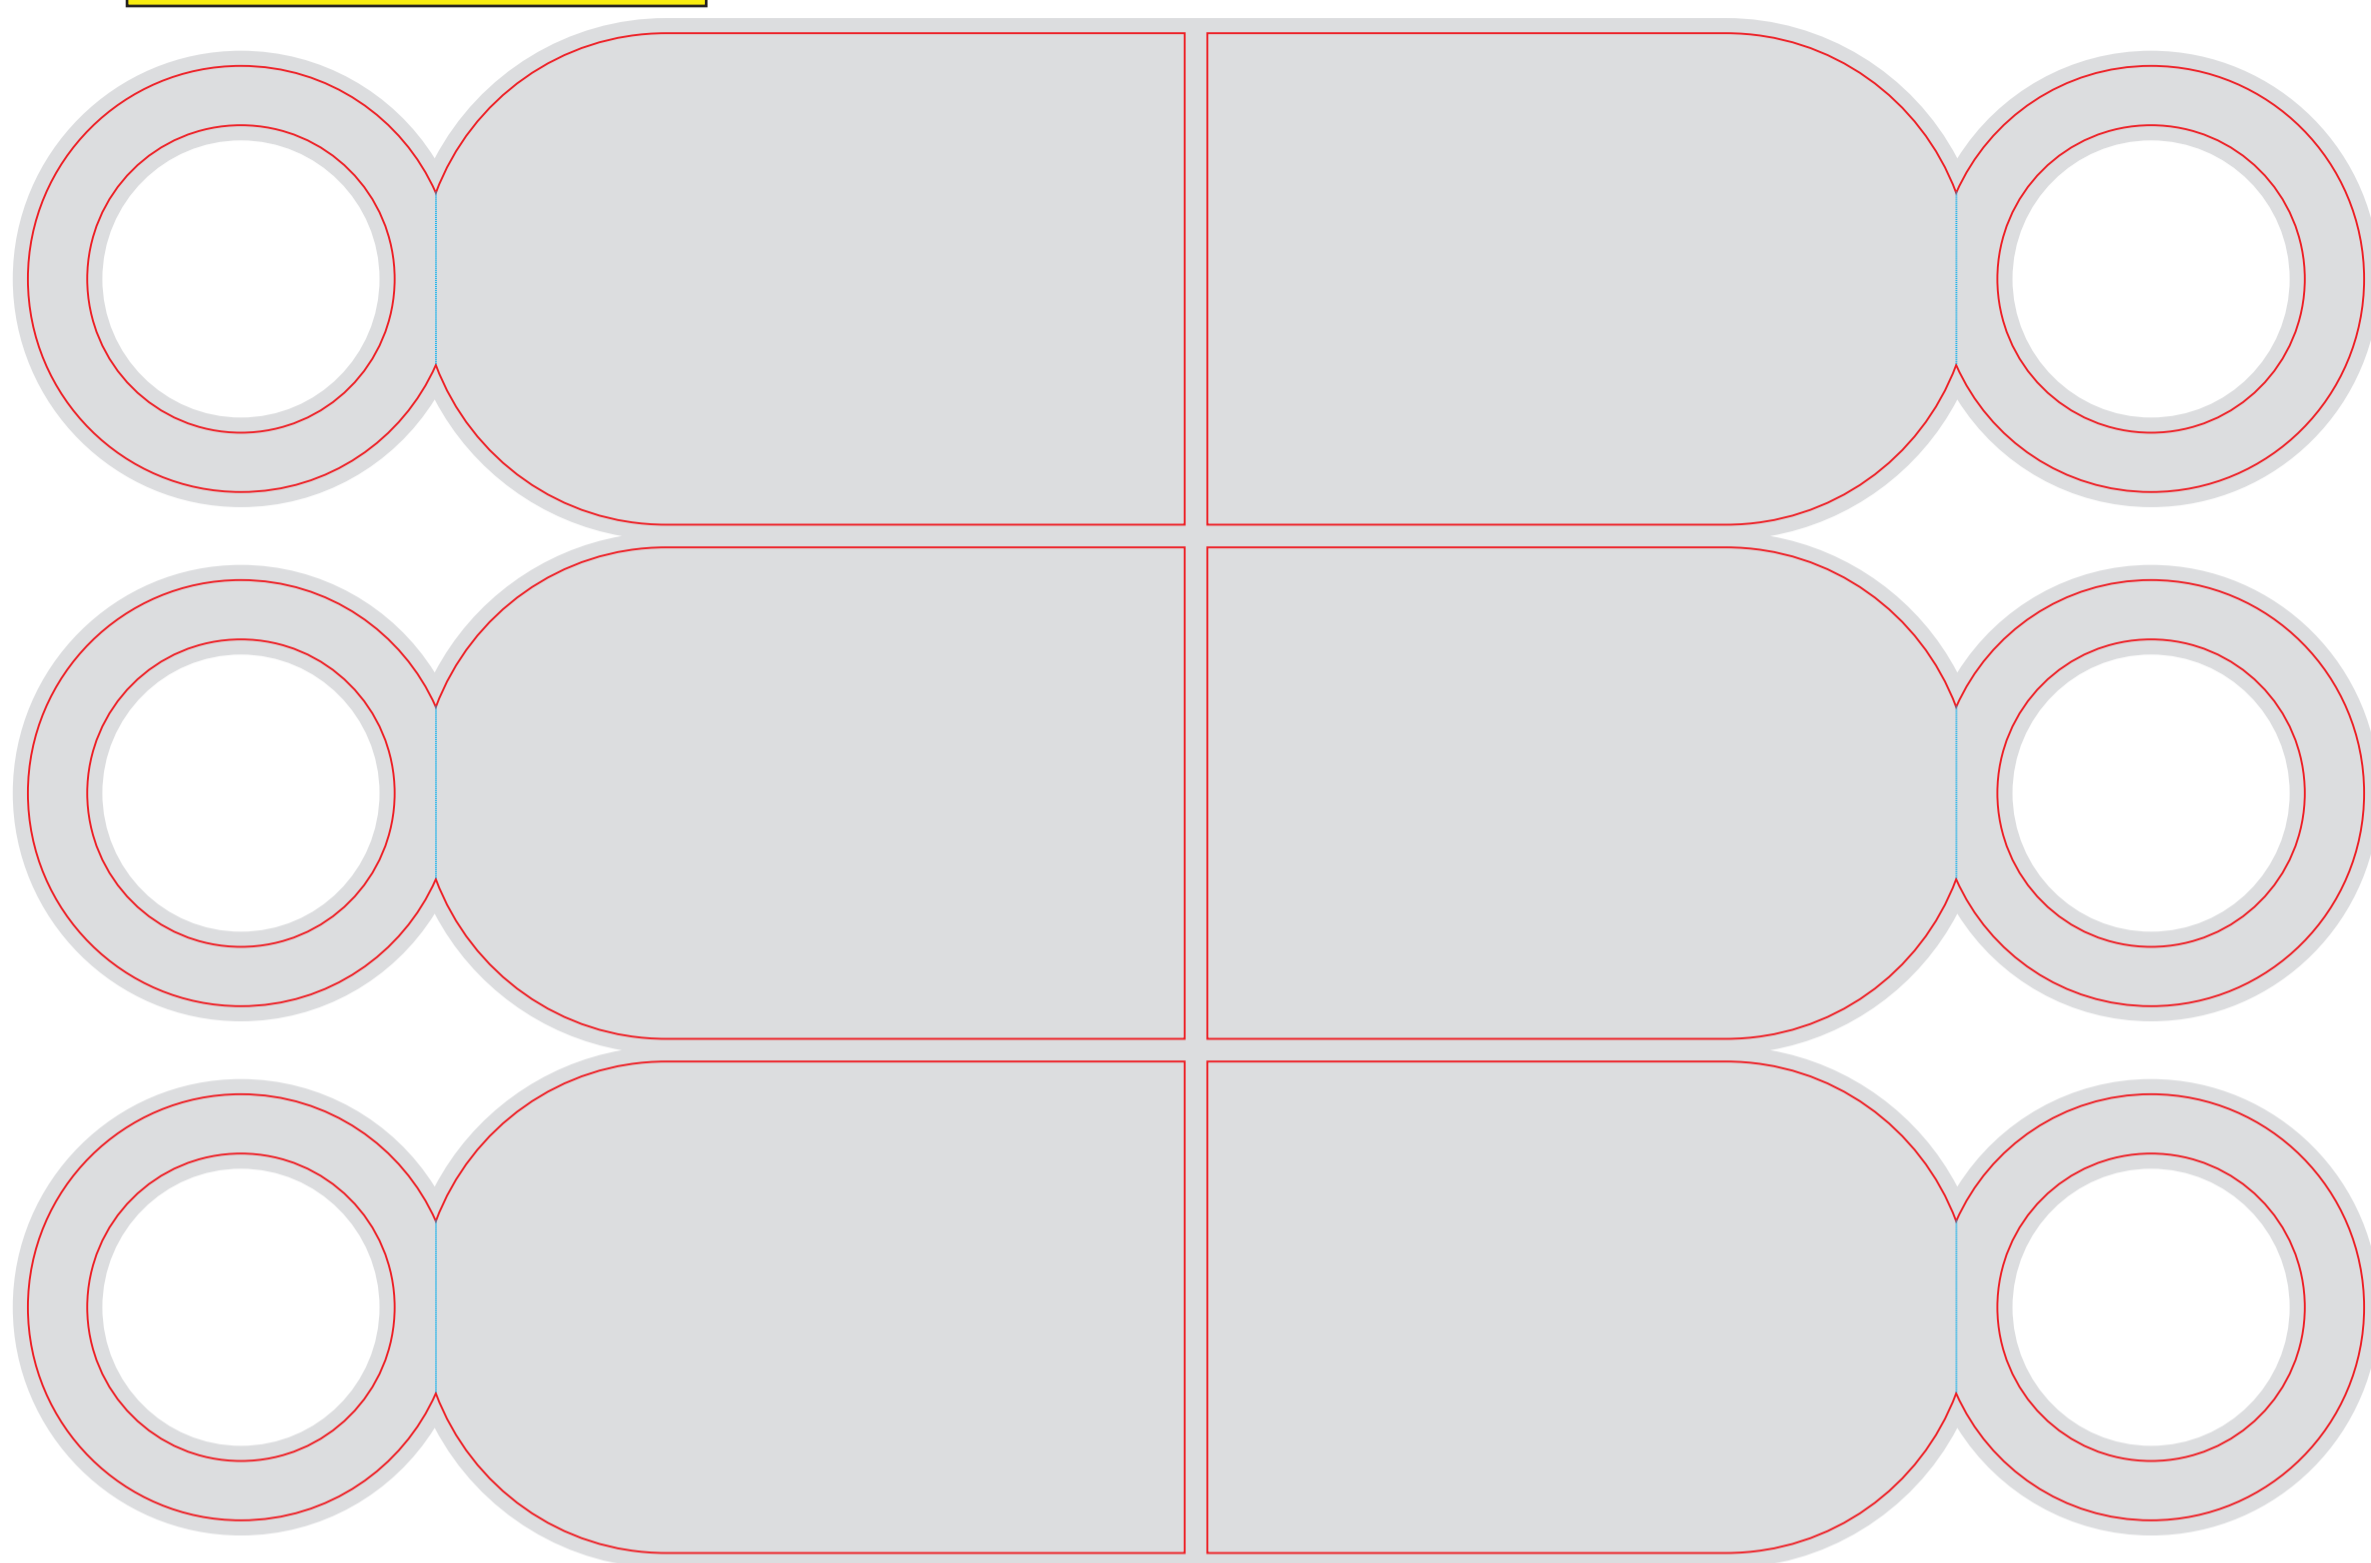

размер штампа - 309 x 201 mm

изделие в сборе - 153 x 65 mm

Файл штампа - KRU04_Kruchok4_kontur.eps

размер штампа - 194 x 152 mm

размер изделия - 87 x 195 mm