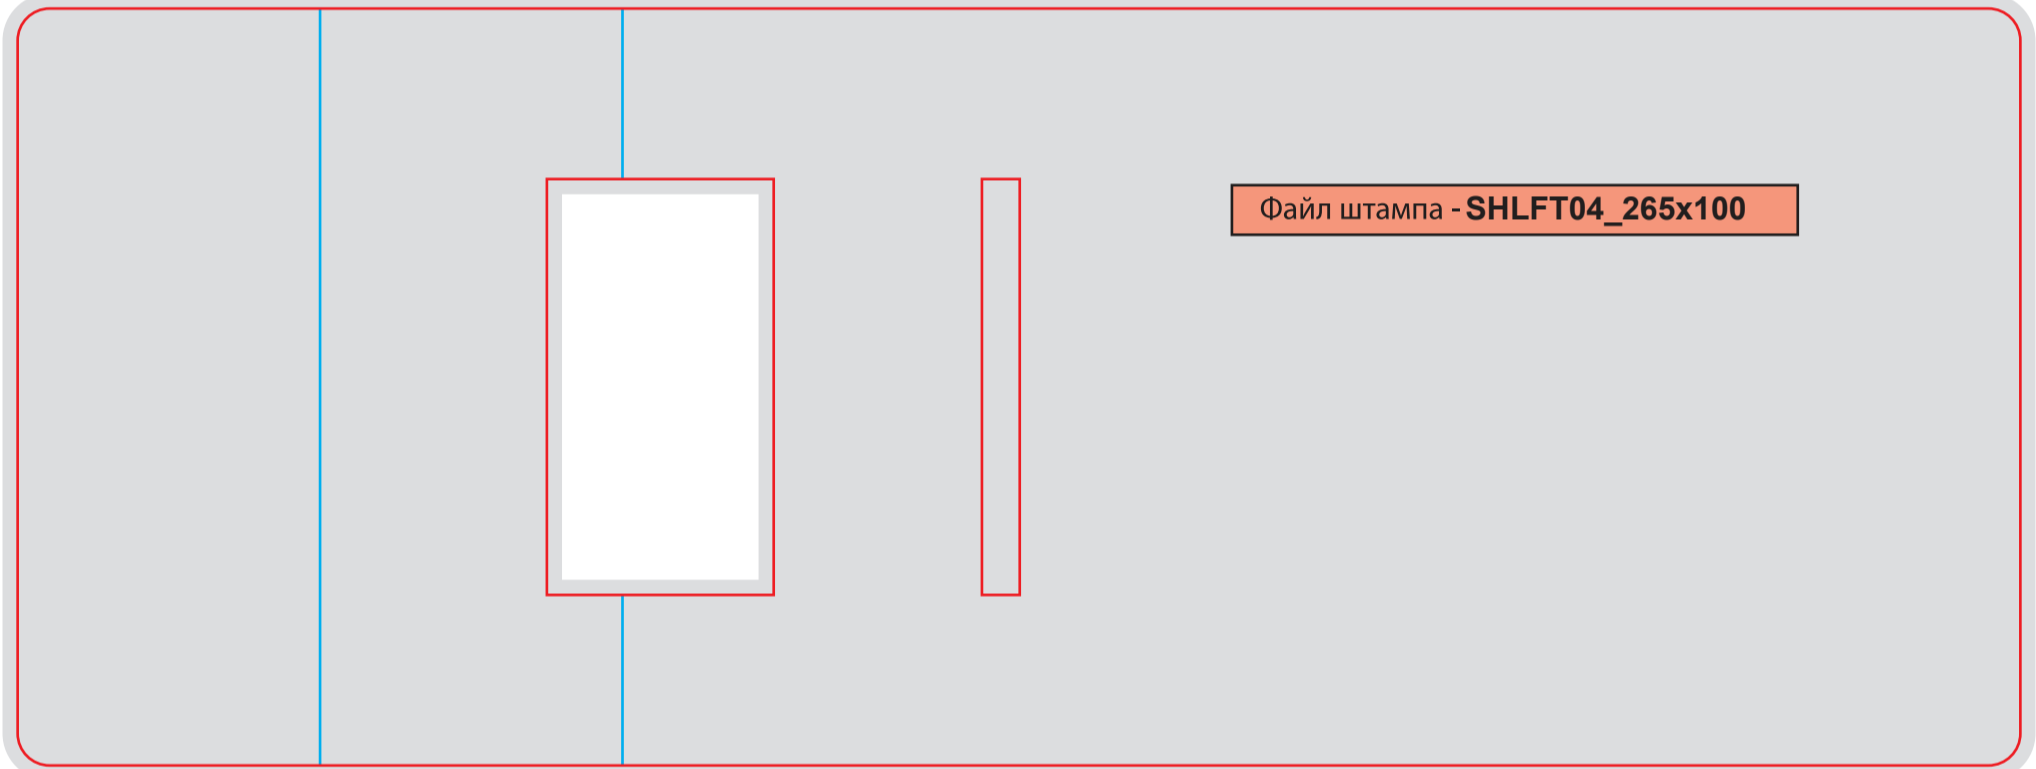

Файл штампа - SHLFT01_7sh.eps

размер штампа - 297 x 363 мм
размер изделия - 107 x 363 мм

Файл штампа - SHLFT03_3sh.eps

размер штампа - 143 x 260 мм
размер изделия - 69 x 84 мм

Файл штампа - SHLFT05_69x84

размер штампа - 488 x 318 мм
размер изделия - 78 x 157 мм