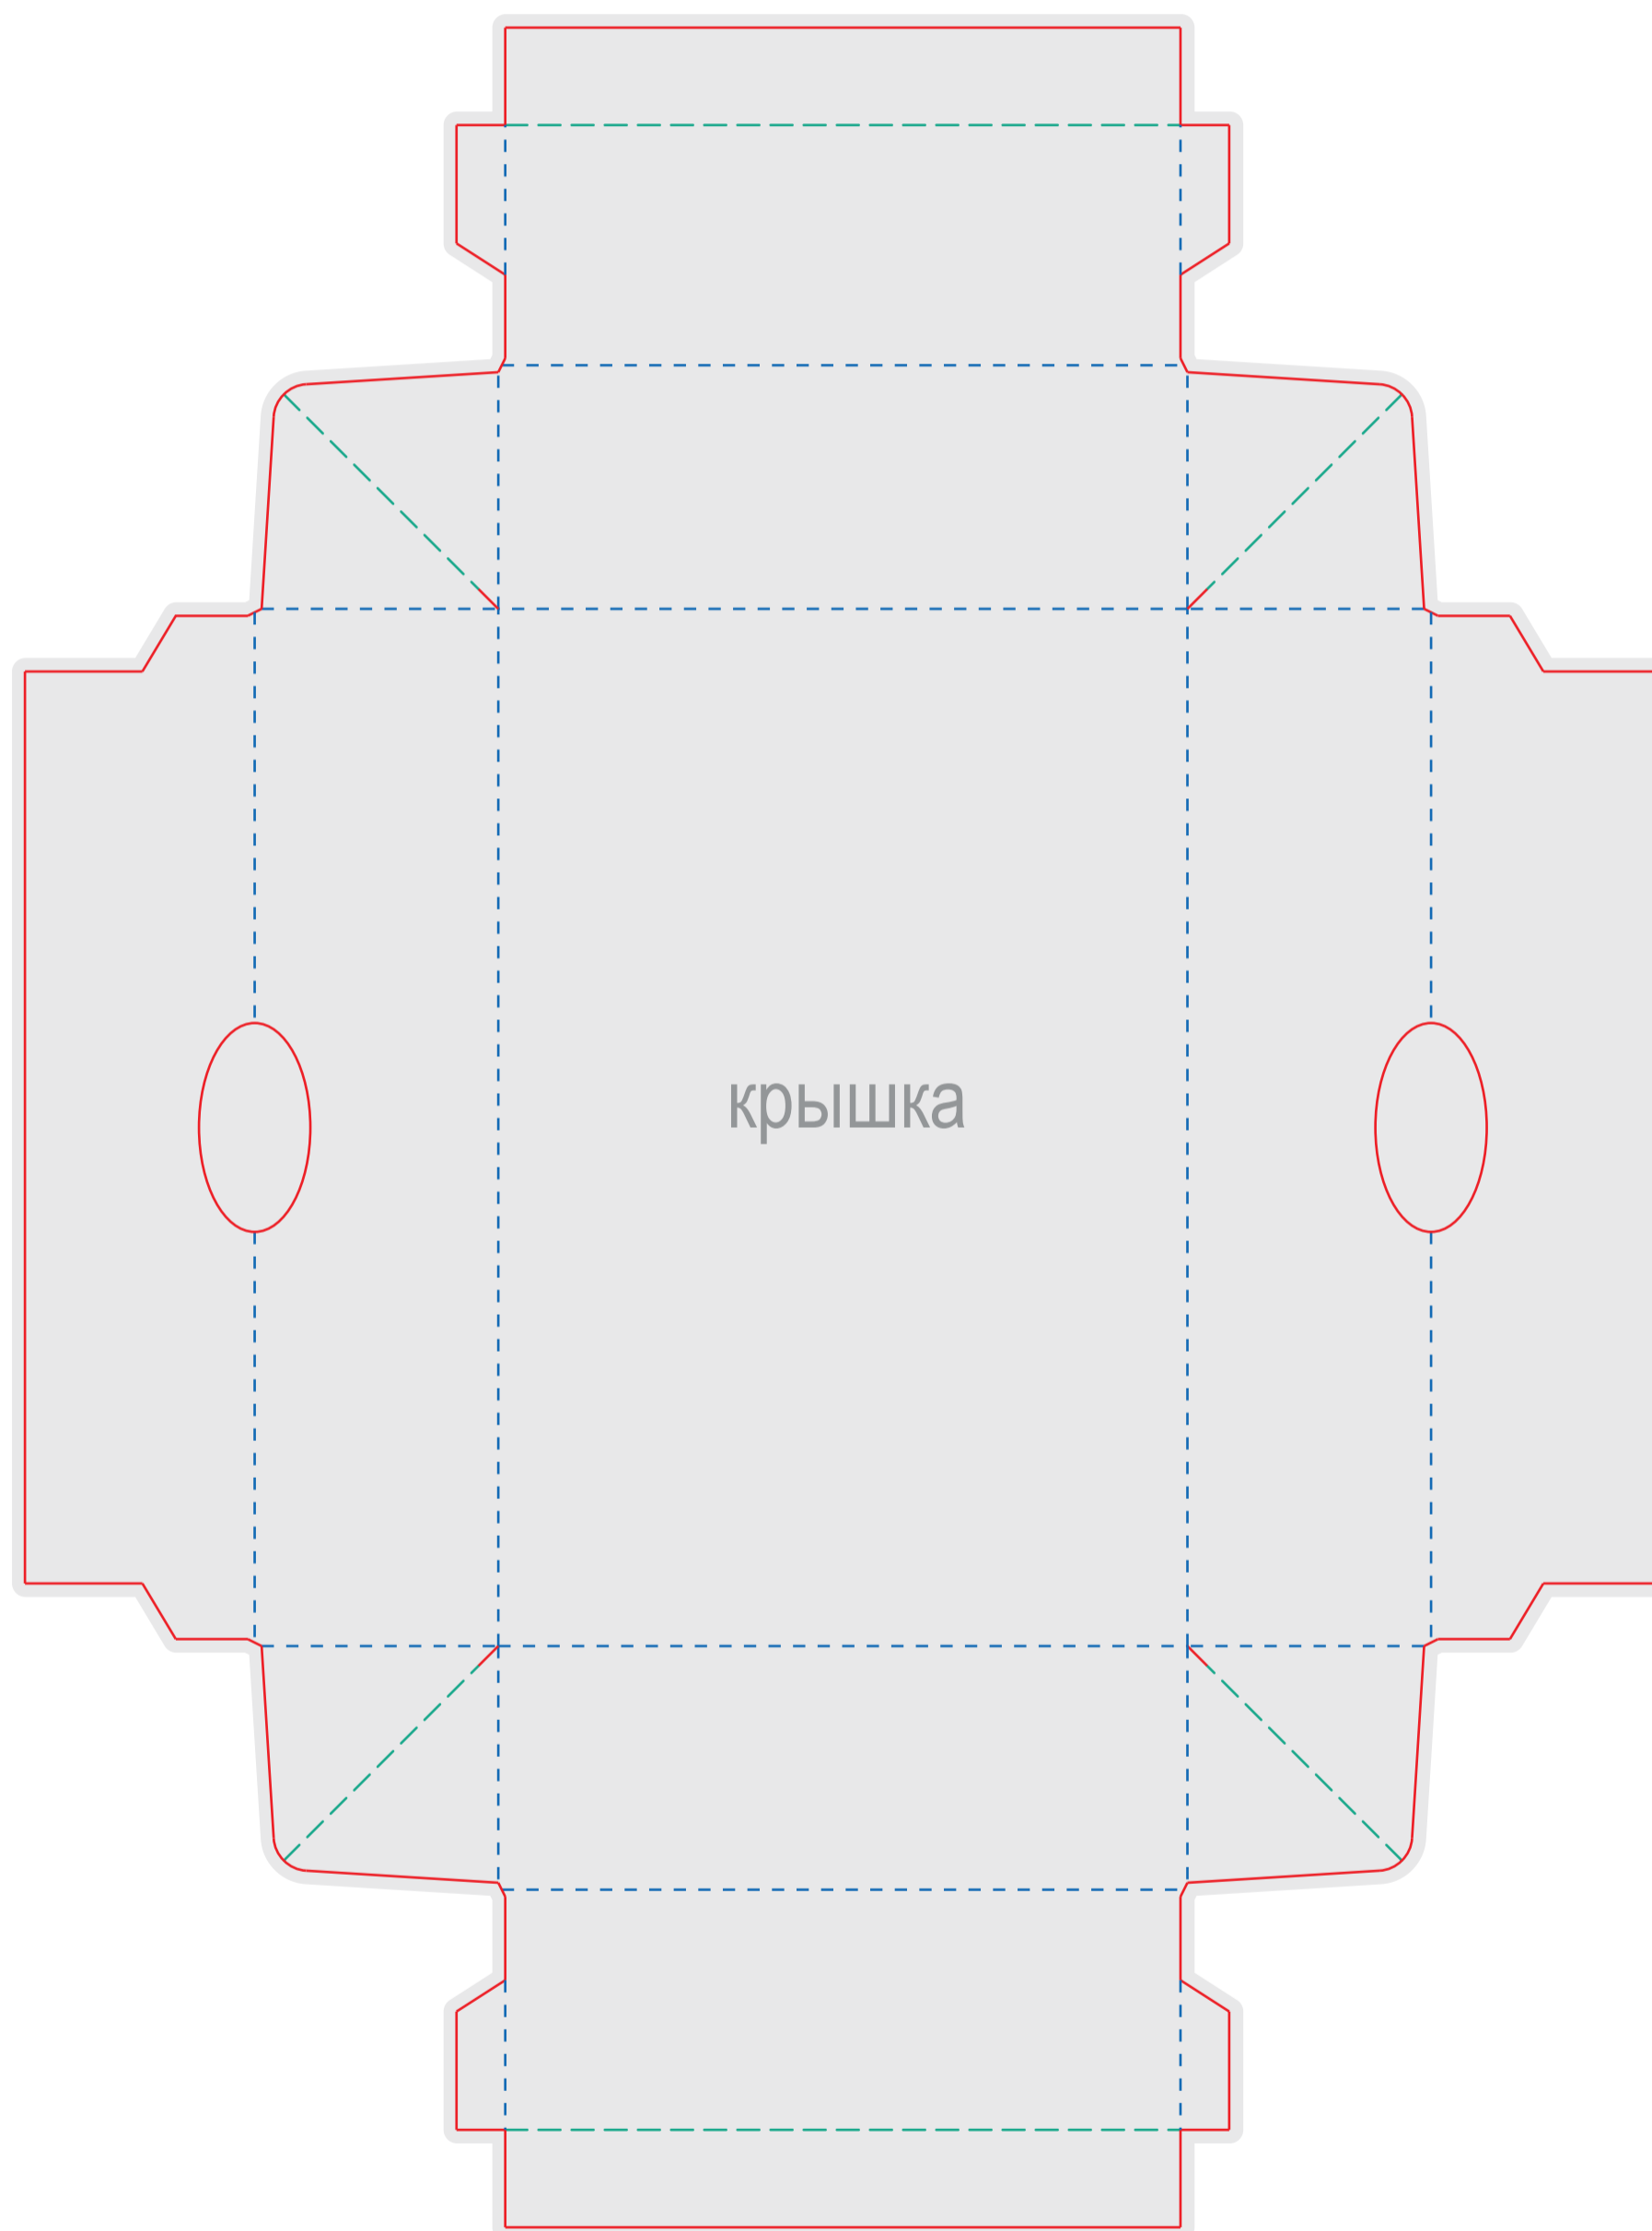

Файл штампа - BOX41-DNO_150x35x100_sprint_K_003

Коробка

Размер штампа: крышка 235x316 мм

Название штампа: К_003

Размер изделия в сборе: 150x35x100 мм

Штамп С-ПРИНТ

Файл штампа - BOX41-KRISHKA_150x35x100_sprint_K_003