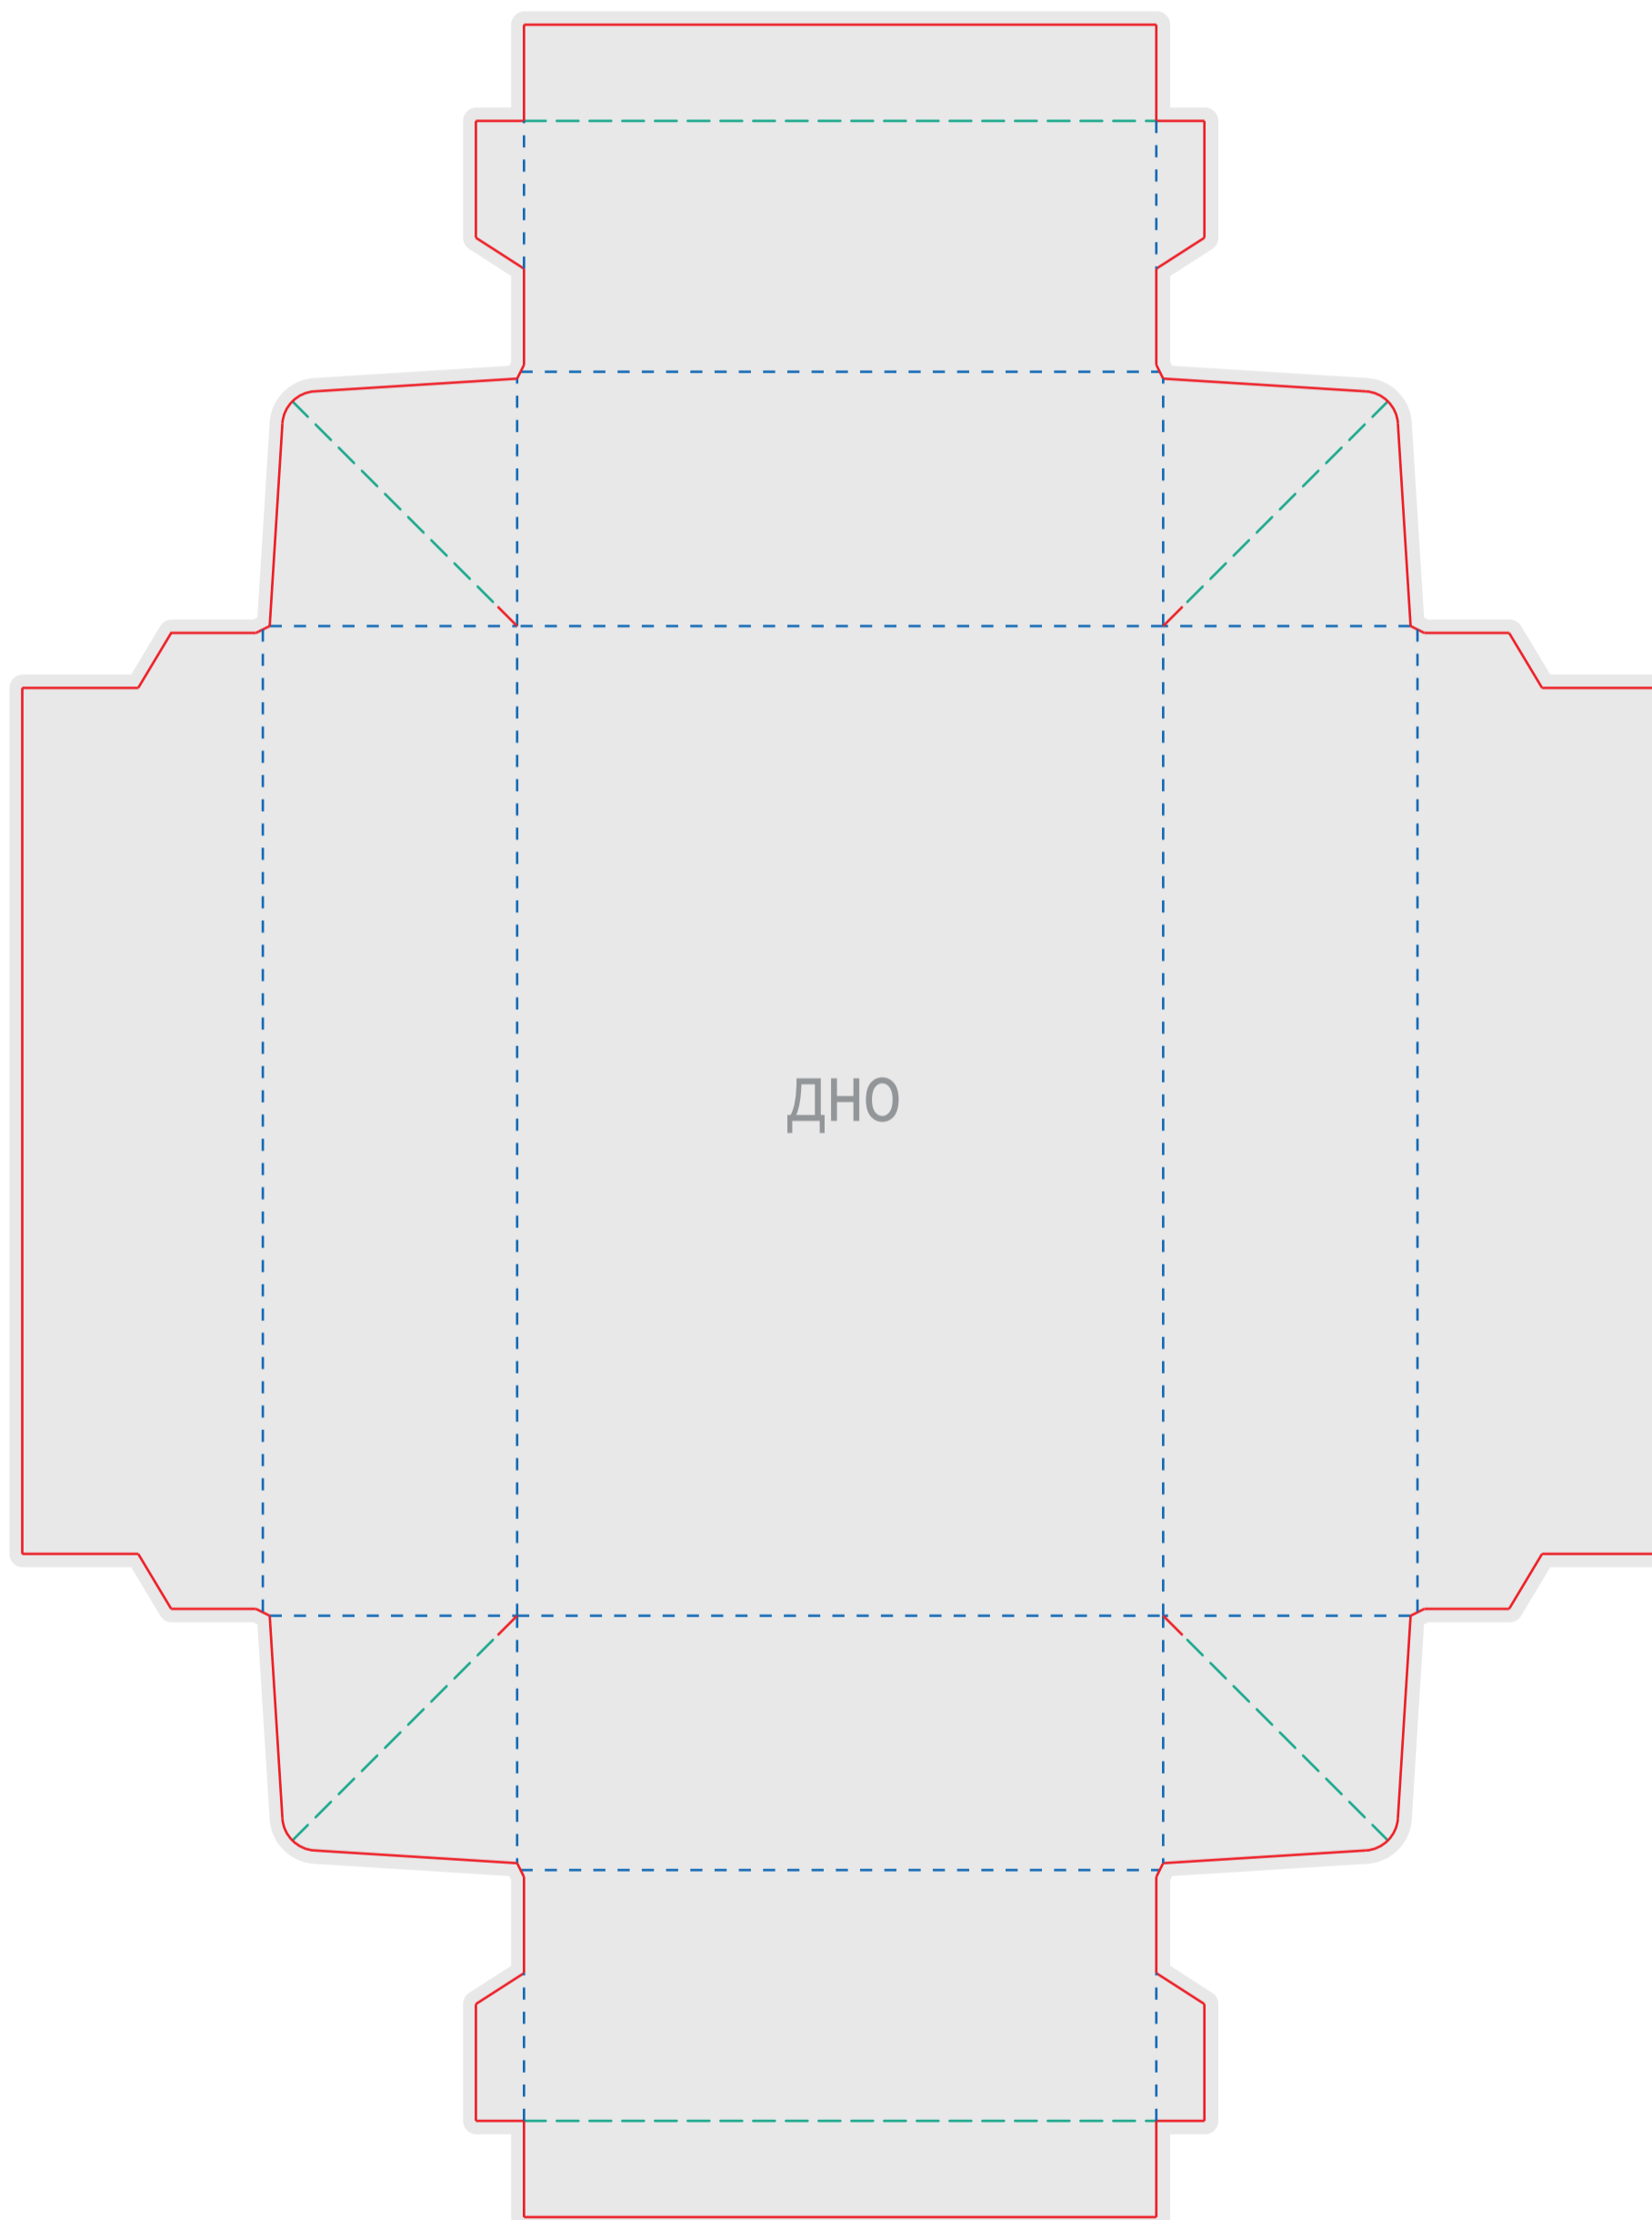

Коробка

Размер штампа: дно 238x319 мм

Название штампа: К_003

Размер изделия в сборе: 150x35x100 мм

Штамп С-ПРИНТ

Файл штампа - BOX41-DNO_150x35x100_sprint_K_003