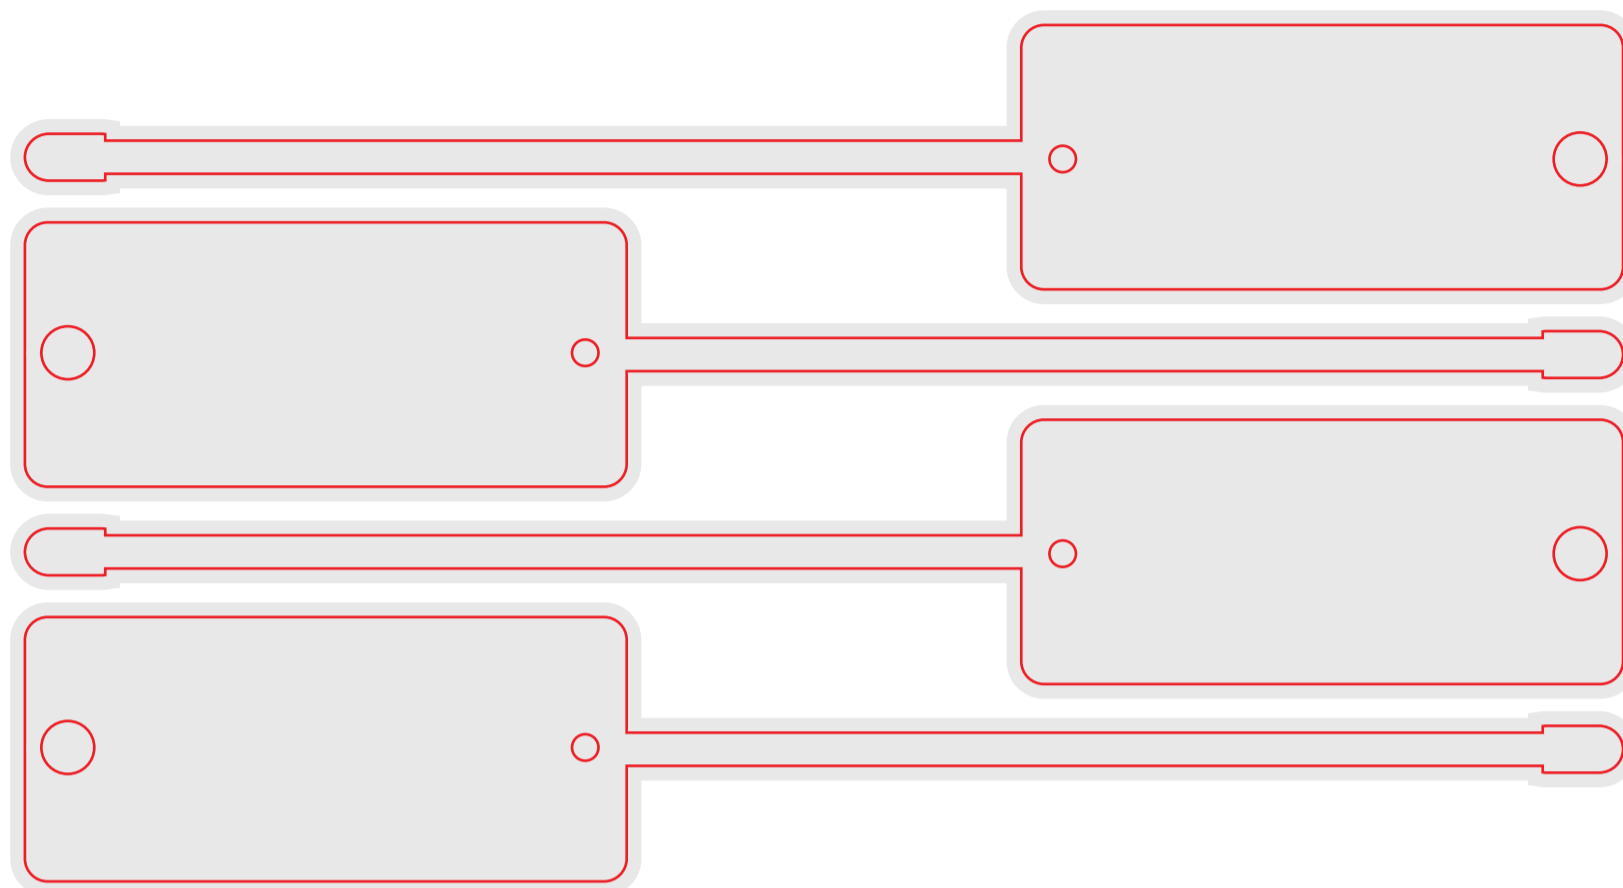

Файл штампа - YARL12_65x297_6sh

Другое

Название штампа: Д_017

Размер штампа: 211x113 мм

Размер изделия: 211x35 мм

Штамп С-ПРИНТ

Файл штампа - YARL15_4sh_sprint_D_017

Ярлыки