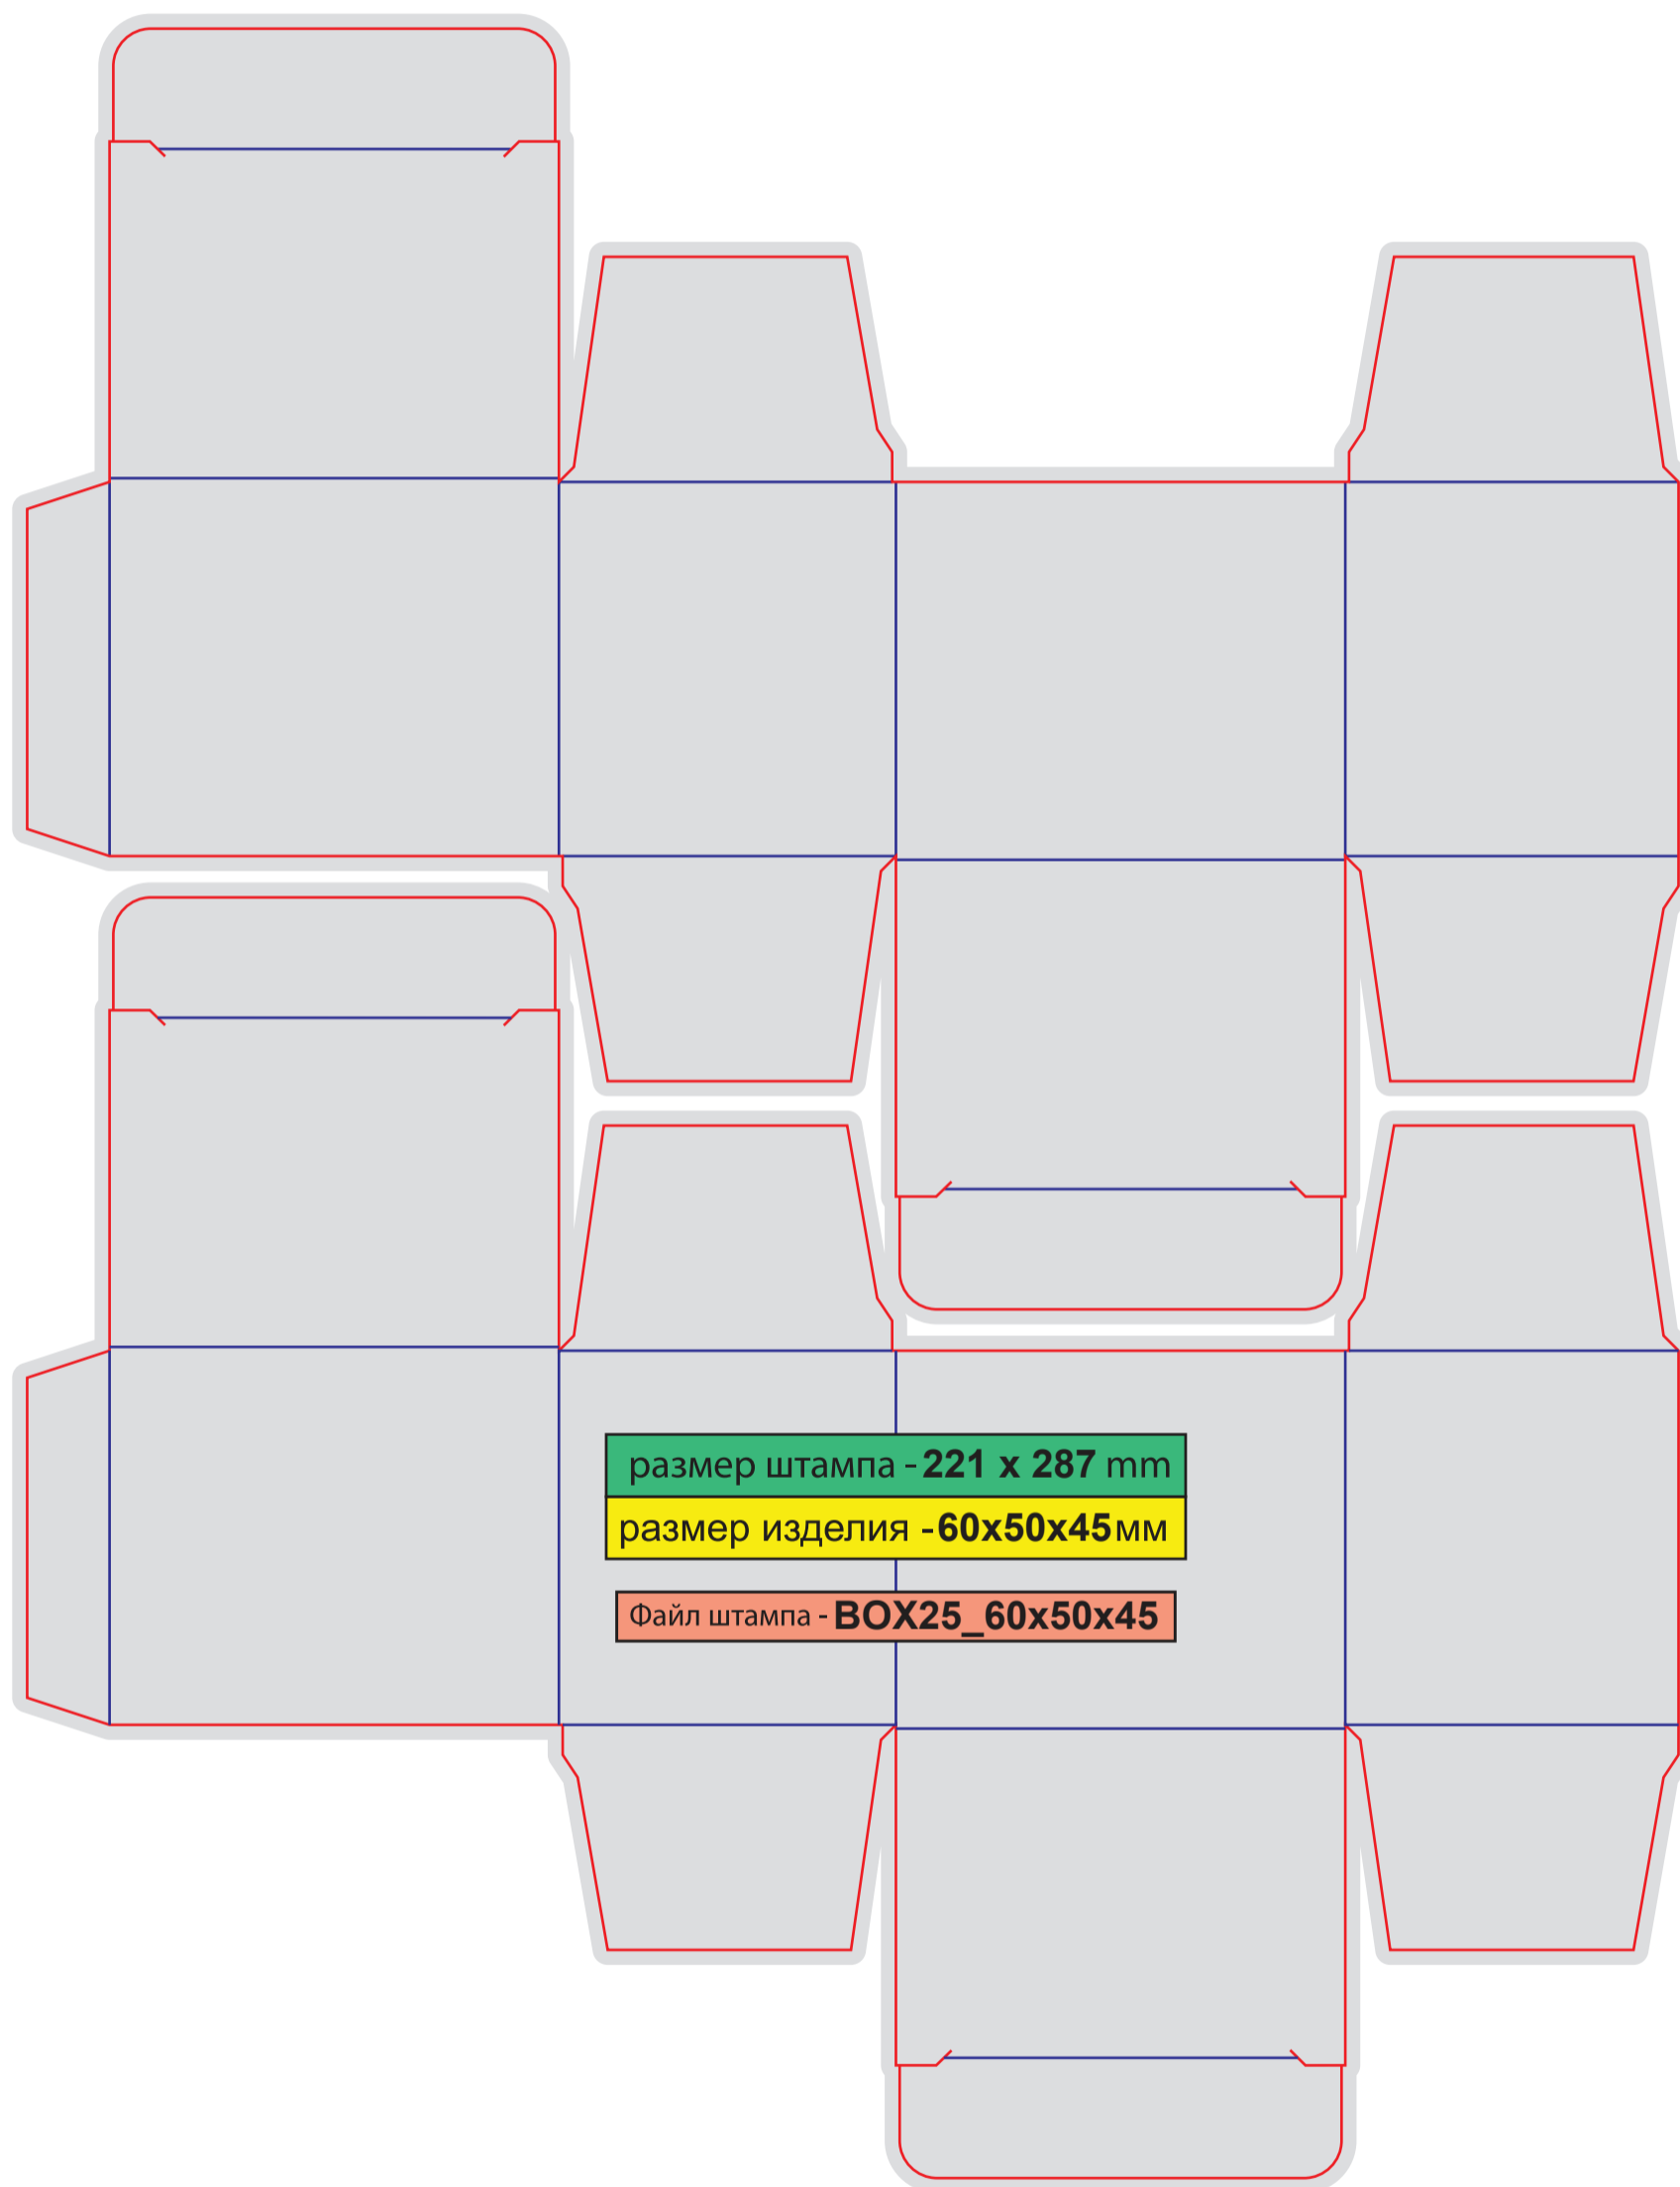

ВНИМАНИЕ!
Изображение
уменьшено на 25%!

размер штампа - 536 x 324 mm
размер изделия - 130x130x82мм

Файл штампа - BOX23_130x130x82

размер штампа - 450 x 346 мм

размер изделия - 150x200x60 мм

Файл штампа - **BOX24_150x200x60**