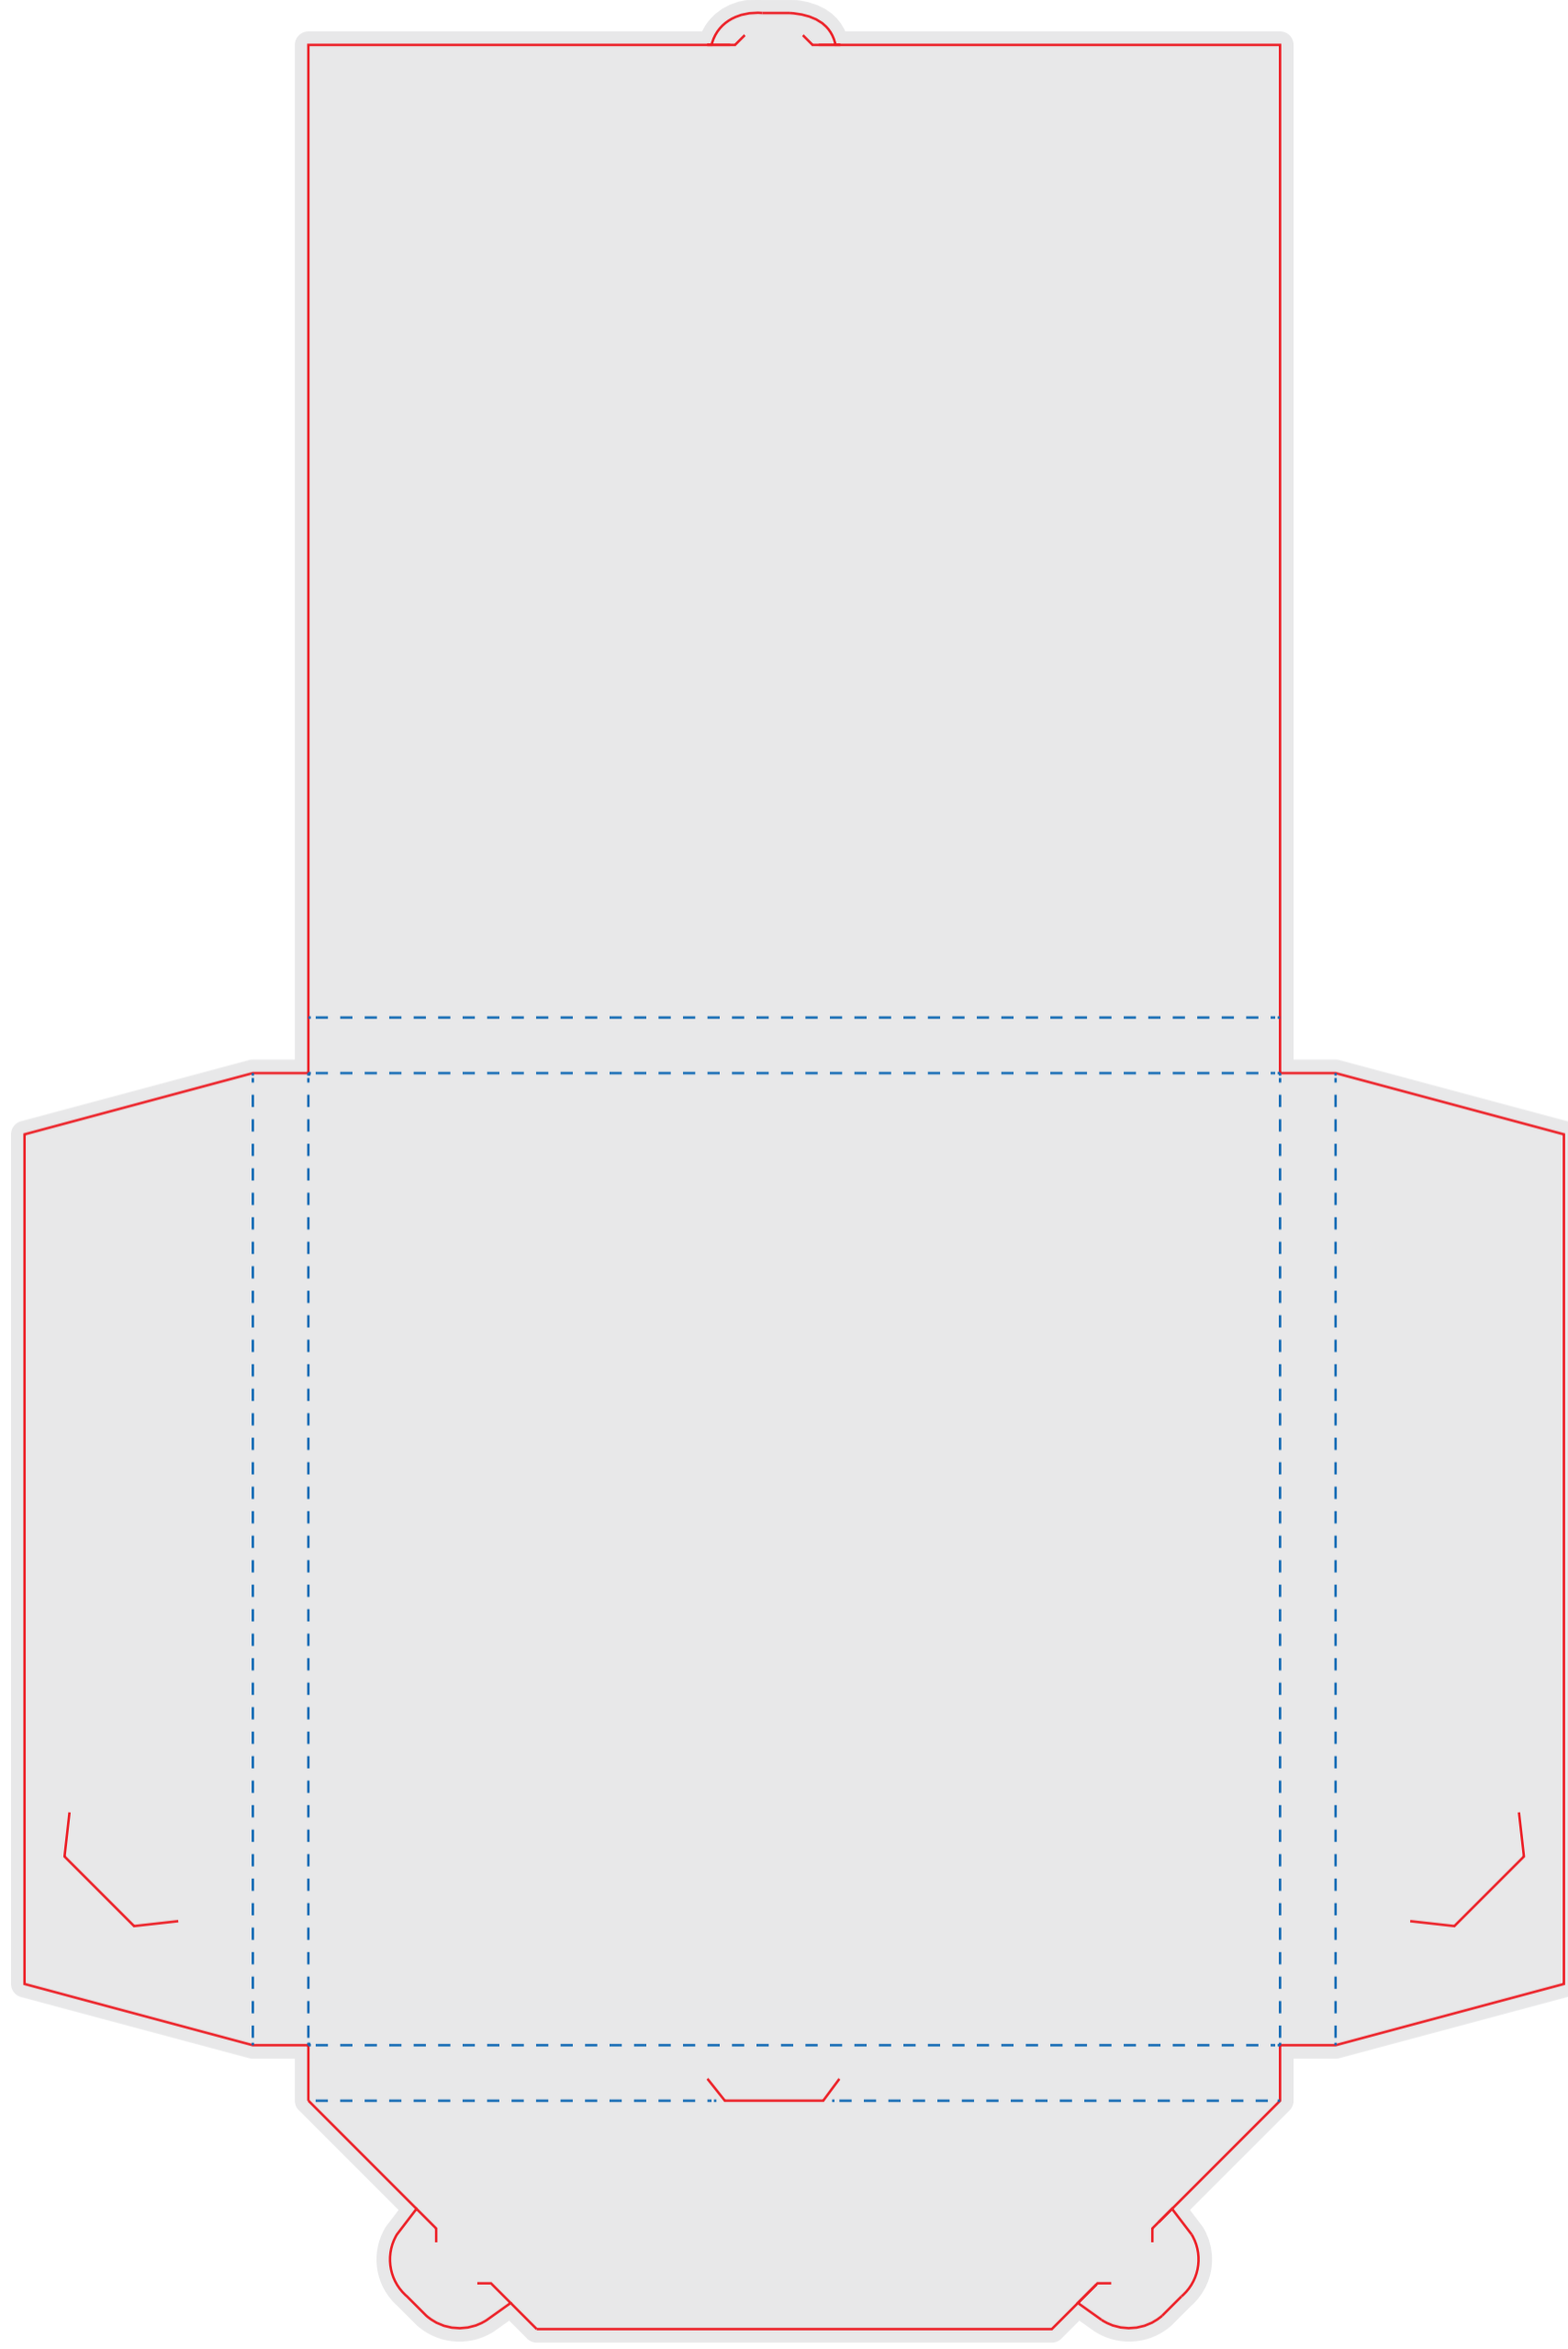

Конверт

Название штампа: К_022

Штамп С-ПРИНТ

Размер штампа: 334x222 мм

Размер изделия в сборе: 140x140x8 мм

Файл штампа - KONV33_140x140x8_sprint_K_022